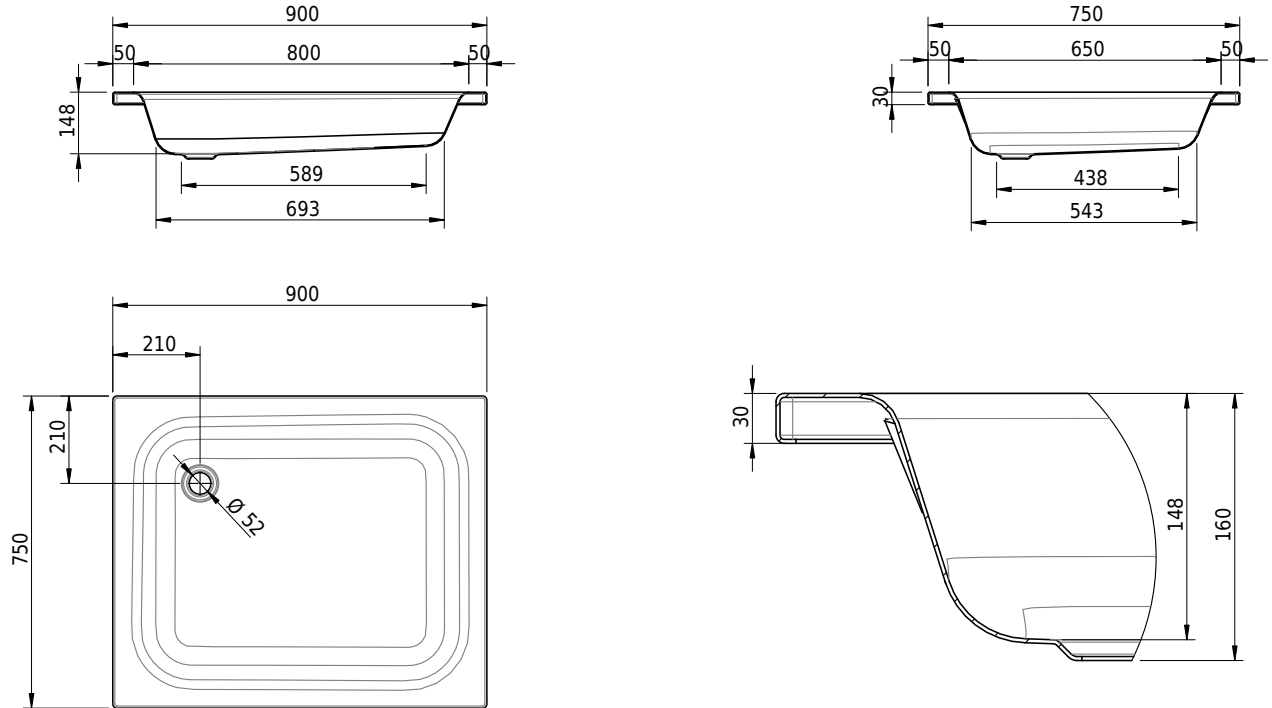

Massskizze

Schmidlin Duschwanne tief (15 cm)

90 x 75 x 15 cm

Ablaufloch ø 52 mm

Artikel-Nr.: 1714-0001 SGVSB-Nr.: 141004 ST-Nr.: 1311222.100 Gewicht: 21 kg

Optionen

- Farbklasse: I,II,III,IV,V [FA0_ _ _]
- Mit Zargen [Z_ _ _ _]
- ANTIGLISS PRO
- GLASUR PLUS [OV01]
- Speziallänge -2/+5 cm (beidseitig von -1 bis +2,5cm)
- Scharfkantige Ecke (Radius 5 mm) [EA_ _ 04]
- Geschnittene Ecke [EA_ _ 03]
- Abgerundete Ecke [EA_ _ 02]
- Schürze(n) 200 mm
- Schürze(n) Spezialhöhe
- Ablaufloch 90 mm [AG90]
- Spezialanfertigung

Zubehör

- Duschwannen-Fusset 4/6/8 (SIA 181), mit/ohne Dichtband
- Duschwannen-Montagerahmen BASIC (SIA 181)
- Schmidlin Zargen-Montagewinkel (SIA 181), Satz (4 Stück)
- Zargengummiprofil

Ab- und Überlaufgarnituren