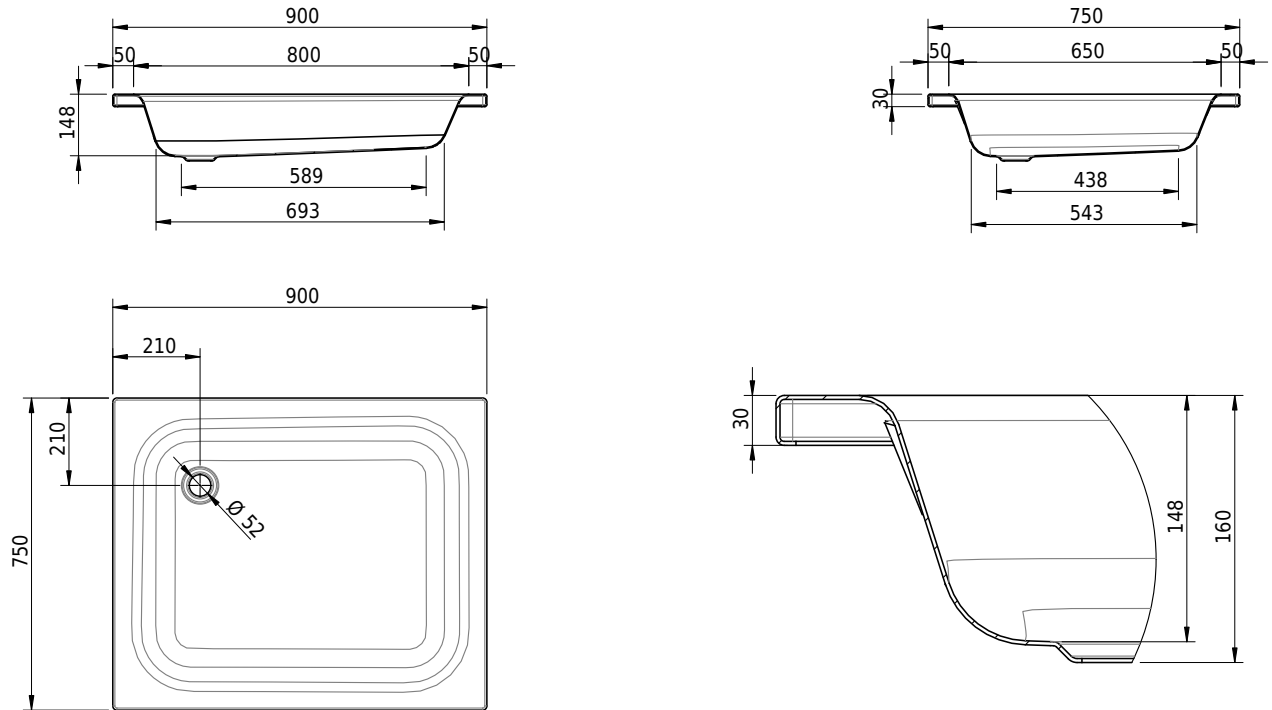

Massskizze

Schmidlin Duschwanne tief (15 cm)

90 x 75 x 15 cm

Ablaufloch \varnothing 52 mm

Artikel-Nr.: 1714-0001

SGVSB-Nr.: 141004

ST-Nr.: 1311222.100

Gewicht: 21 kg

Optionen

- Farbklasse: I,II,III,IV,V [FA0_ _ _]
- Mit Zargen [Z_ _ _ _]
- ANTIGLISS PRO
- GLASUR PLUS [OV01]
- Speziallänge -2/+5 cm (beidseitig von -1 bis +2,5cm)
- Scharfkantige Ecke (Radius 5 mm) [EA_ _ 04]
- Geschnittene Ecke [EA_ _ 03]
- Abgerundete Ecke [EA_ _ 02]
- Schürze(n) 200 mm
- Schürze(n) Spezialhöhe
- Ablaufloch 90 mm [AG90]
- Spezialanfertigung

Zubehör

- Duschwannen-Fusset 4/6/8 (SIA 181), mit/ohne Dichtband
- Duschwannen-Montagerahmen BASIC (SIA 181)
- Schmidlin Zargen-Montagewinkel (SIA 181), Satz (4 Stück)
- Zargengummiprofil

Ab- und Überlaufgarnituren