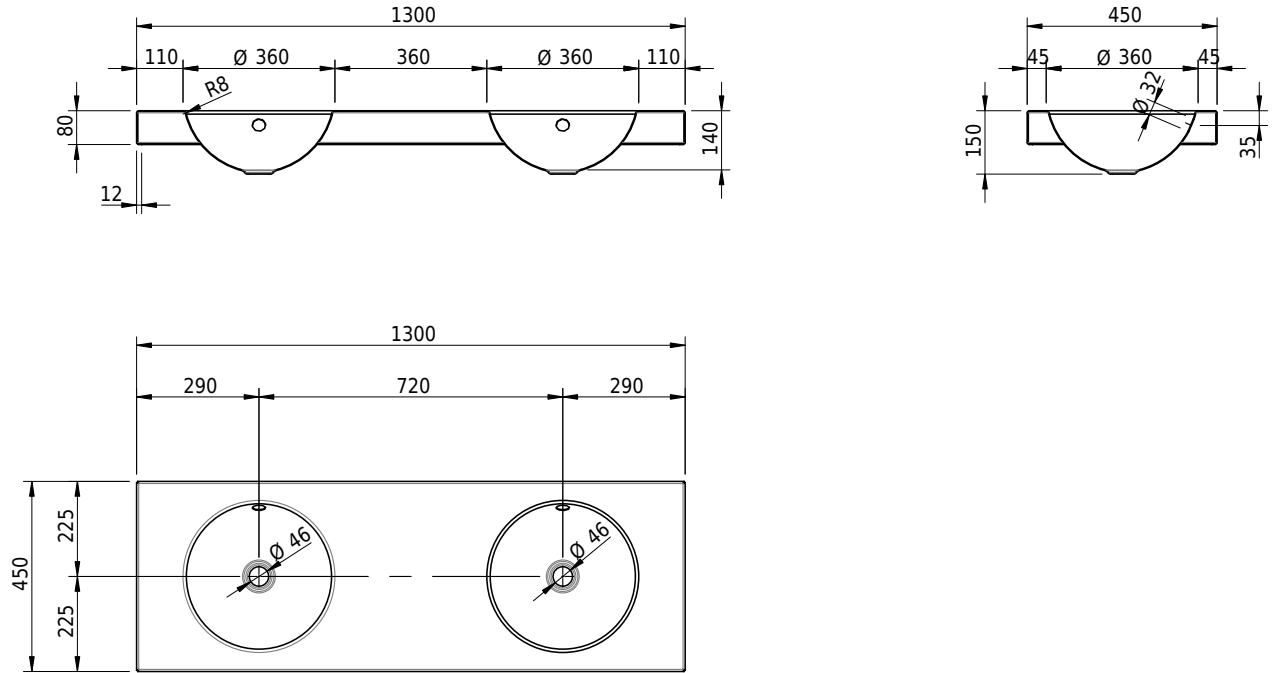

Massskizze

Schmidlin ORBIS Aufsatzbecken

130 x 45 x 8 cm

mit Überlauf, inkl. Befestigungszubehör, inkl. Überlaufgarnitur verchromt

Artikel-Nr.: 1713-0001

SGVSB-Nr.: 233457.242

Gewicht: 17 kg

Optionen

- Farbklasse: I,II,III,IV,V [FA0_ _ _]
- Ohne Überlaufloch [UL0]
- GLASUR PLUS [OV01]
- Lochbohrung für Schmidlin Seifenspender [SSP02]
- Spezialanfertigung

Zubehör

- Schmidlin Seifenspender

Ab- und Überlaufgarnituren