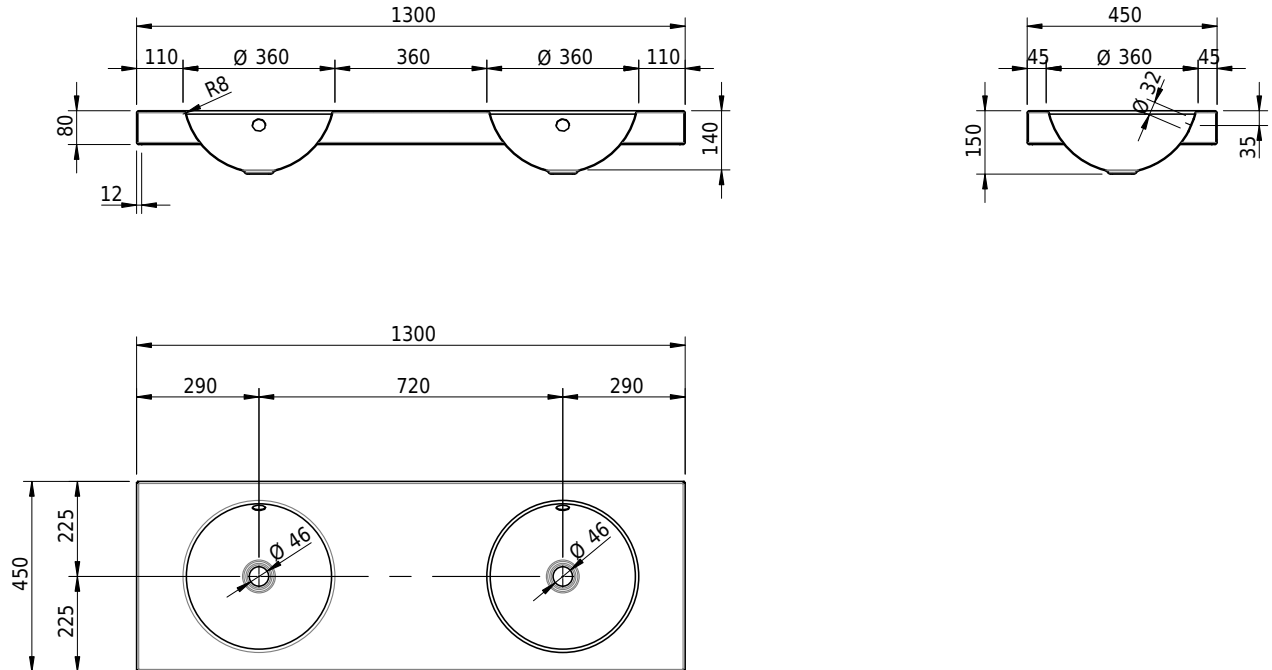

Massskizze

Schmidlin ORBIS Aufsatzbecken

130 x 45 x 8 cm

mit Überlauf, inkl. Befestigungszubehör, inkl. Überlaufgarnitur verchromt

Artikel-Nr.: 1713-0001

SGVSB-Nr.: 233457.242

Gewicht: 17 kg

Optionen

- Farbklasse: I,II,III,IV,V [FA0_ _ _]
- Ohne Überlaufloch [UL0]
- GLASUR PLUS [OV01]
- Lochbohrung für Schmidlin Seifenspender [SSP02]
- Spezialanfertigung

Zubehör

- Schmidlin Seifenspender

Ab- und Überlaufgarnituren