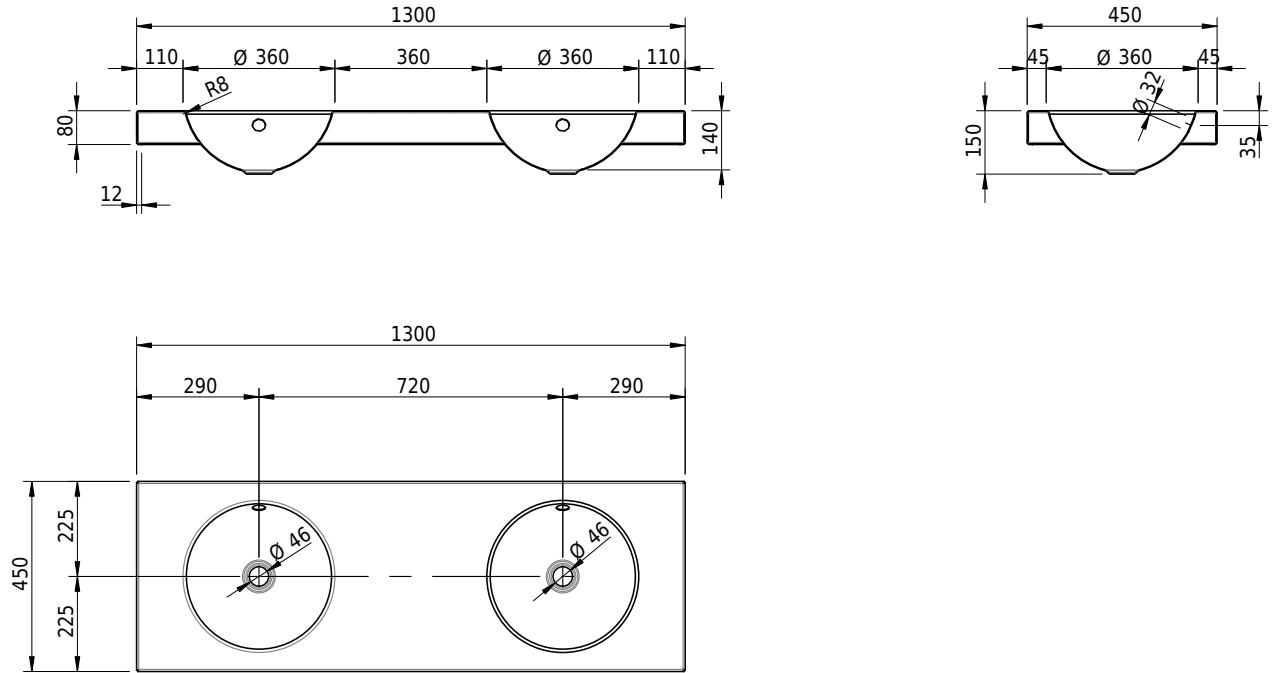

# Schmidlin ORBIS Aufsatzbecken

130 x 45 x 8 cm

mit Überlauf, inkl. Befestigungszubehör, inkl. Überlaufgarnitur verchromt

Artikel-Nr.: 1713-0001

SGVSB-Nr.: 233457.242

Gewicht: 17 kg