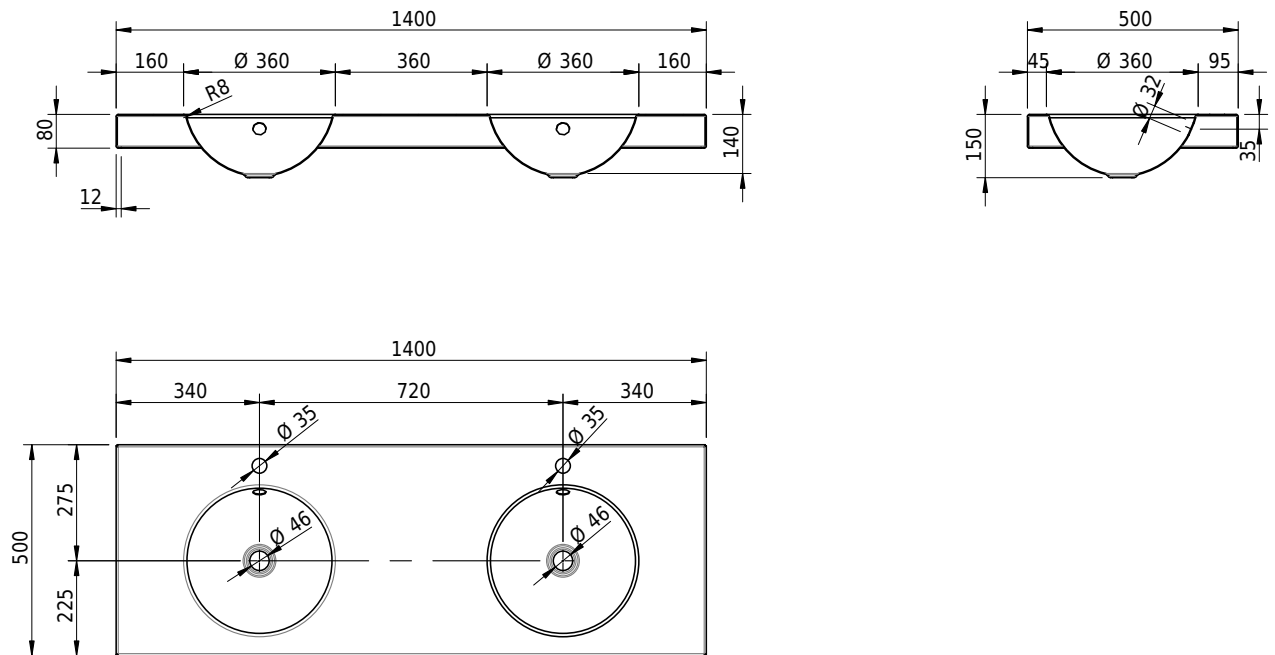

Massskizze

Schmidlin ORBIS Aufsatzbecken

140 x 50 x 8 cm

mit Überlauf, inkl. Befestigungszubehör, inkl. Überlaufgarnitur verchromt

Artikel-Nr.: 1712-0002

SGVSB-Nr.: 233407.100.247

Gewicht: 18 kg

Optionen

- Farbklasse: I,II,III,IV,V [FA0_ _]
- Ohne Überlaufloch [UL0]
- GLASUR PLUS [OV01]
- Lochbohrung für Schmidlin Seifenspender [SSP02]
- Spezialanfertigung

Zubehör

- Schmidlin Seifenspender
- Verstärkungsflansch für Armaturenmontage