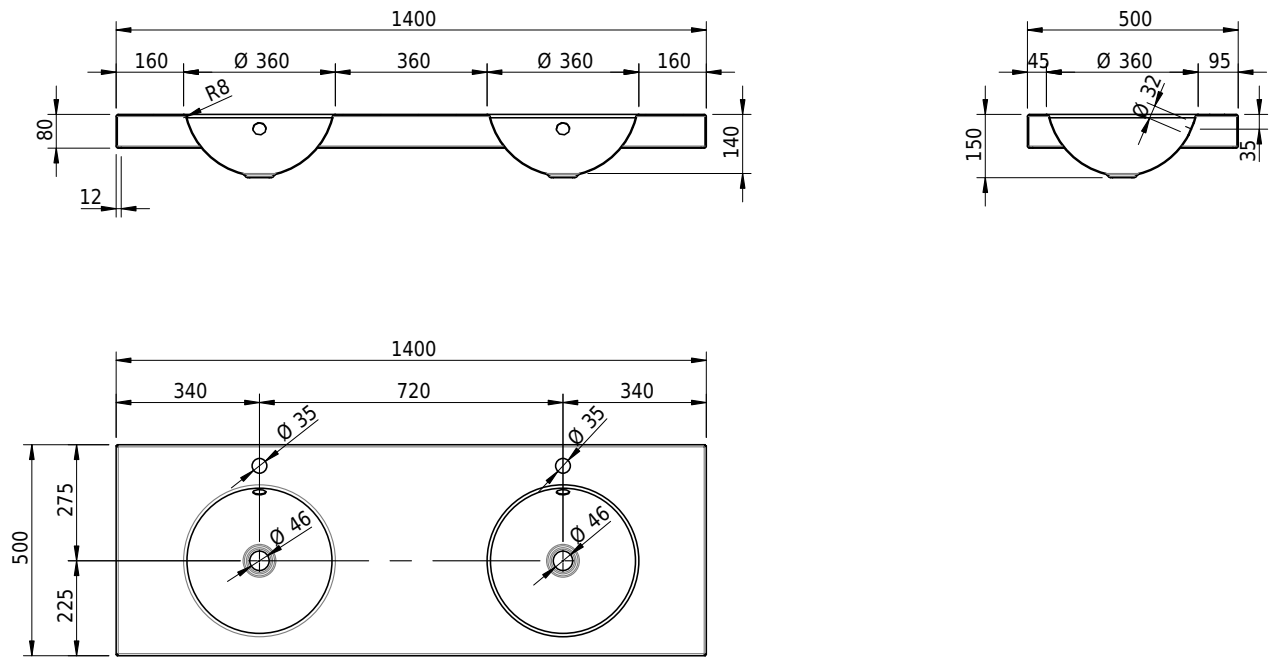

Massskizze

Schmidlin ORBIS Aufsatzbecken

140 x 50 x 8 cm

mit Überlauf, inkl. Befestigungszubehör, inkl. Überlaufgarnitur verchromt

Artikel-Nr.: 1712-0002

SGVSB-Nr.: 233407.100.247

Gewicht: 18 kg

Optionen

- Farbklasse: I,II,III,IV,V [FA0_ _ _]
- Ohne Überlaufloch [UL0]
- GLASUR PLUS [OV01]
- Lochbohrung für Schmidlin Seifenspender [SSP02]
- Spezialanfertigung

Zubehör

- Schmidlin Seifenspender
- Verstärkungsflansch für Armaturenmontage