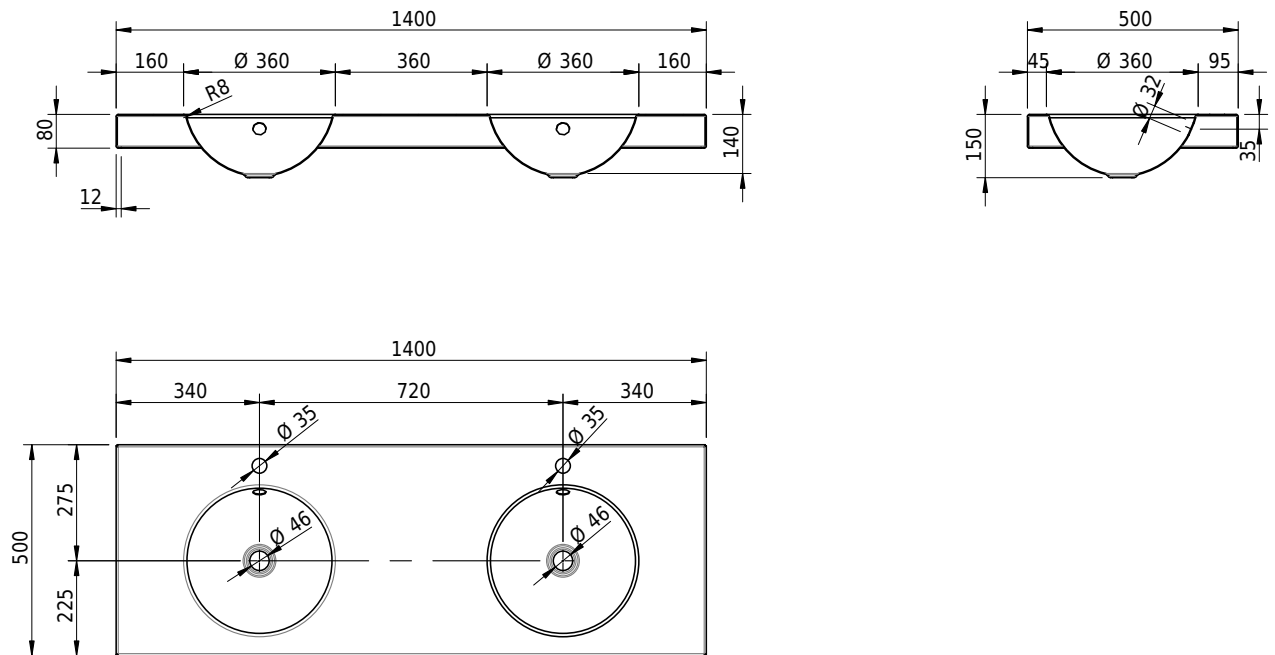

Massskizze

Schmidlin ORBIS Aufsatzbecken

140 x 50 x 8 cm

mit Überlauf, inkl. Befestigungszubehör, inkl. Überlaufgarnitur verchromt

Artikel-Nr.: 1712-0002

SGVSB-Nr.: 233407.100.247

Gewicht: 18 kg

Optionen

- Farbklasse: I,II,III,IV,V [FA0_ _ _]
- Ohne Überlaufloch [UL0]
- GLASUR PLUS [OV01]
- Lochbohrung für Schmidlin Seifenspende [SSP02]
- Spezialanfertigung

Zubehör

- Schmidlin Seifenspende
- Verstärkungsflansch für Armaturenmontage