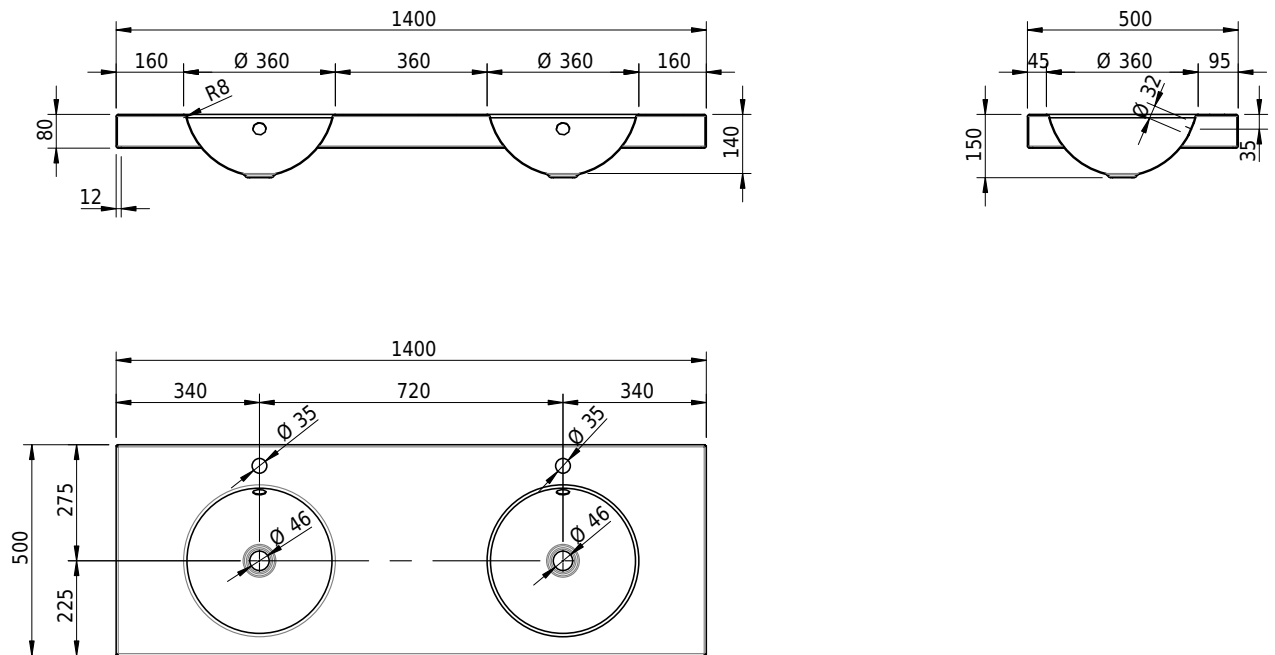

# Schmidlin ORBIS Aufsatzbecken

140 x 50 x 8 cm

mit Überlauf, inkl. Befestigungzubehör, inkl. Überlaufgarnitur verchromt

Artikel-Nr.: 1712-0002

SGVSB-Nr.: 233407.100.247

Gewicht: 18 kg