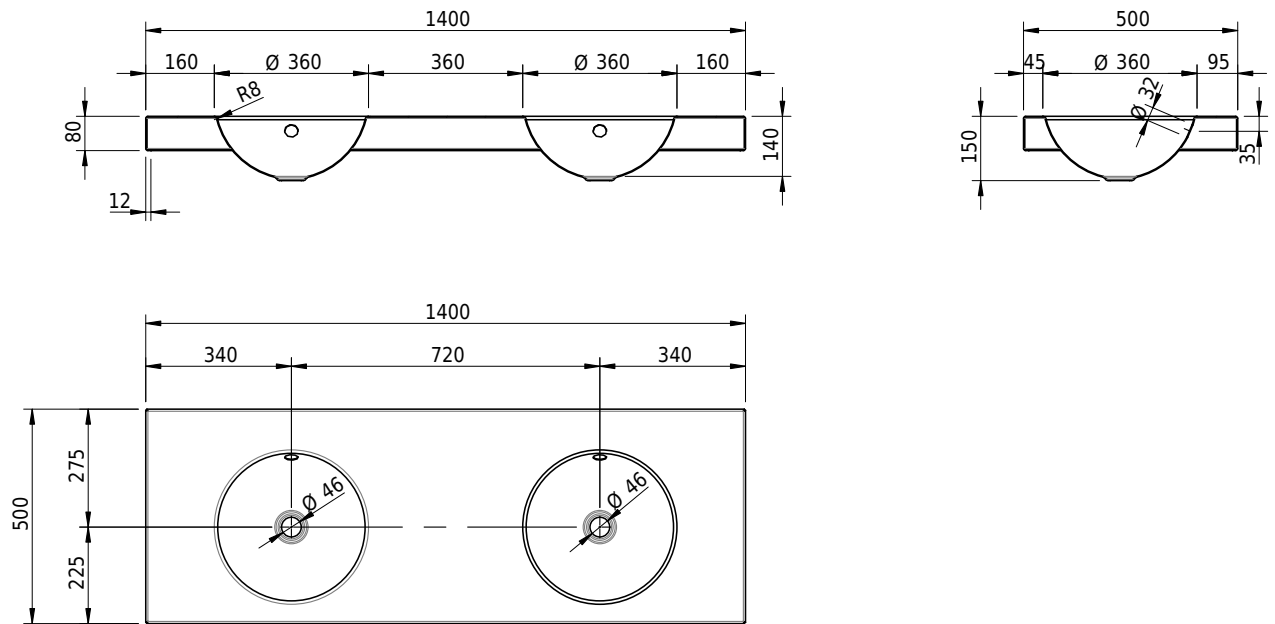

## Massskizze

**Schmidlin ORBIS Aufsatzbecken**

140 x 50 x 8 cm

mit Überlauf, inkl. Befestigungszubehör, inkl. Überlaufgarnitur verchromt

Artikel-Nr.: 1712-0001

SGVSB-Nr.: 233407.242

Gewicht: 18 kg

**Optionen**

- Farbklasse: I,II,III,IV,V [FA0\_ \_]
- Ohne Überlaufloch [UL0]
- GLASUR PLUS [OV01]
- Lochbohrung für Schmidlin Seifenspender [SSP02]
- Spezialanfertigung

**Zubehör**

- Schmidlin Seifenspender

**Ab- und Überlaufgarnituren**