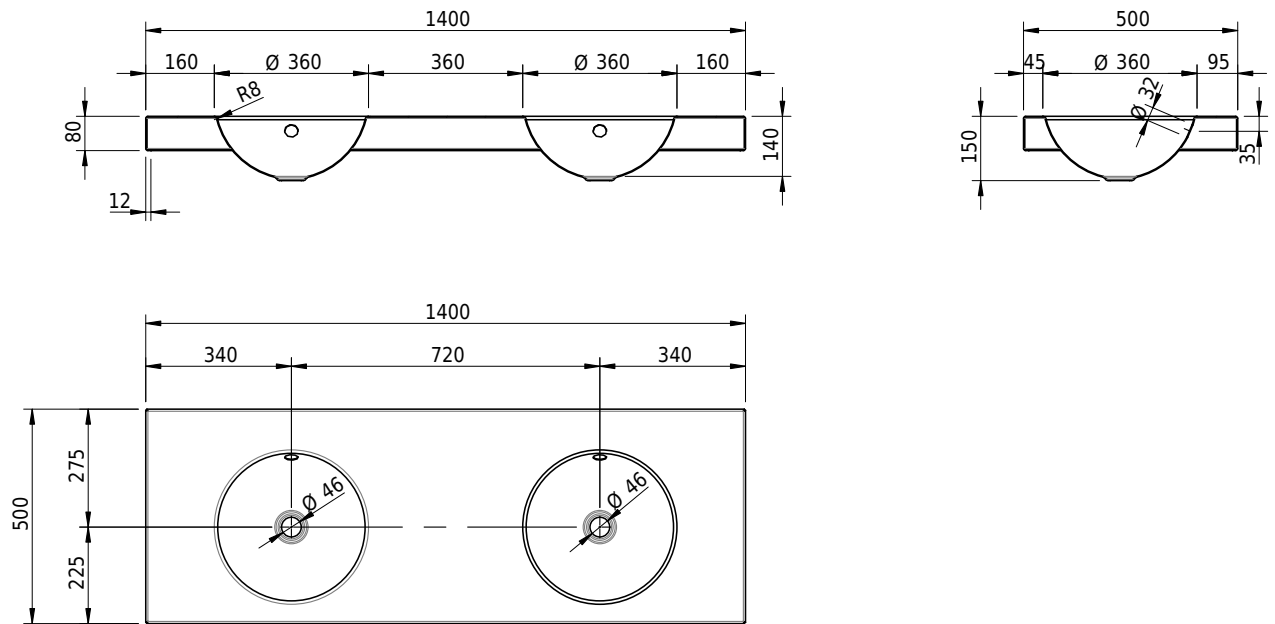

Massskizze

Schmidlin ORBIS Aufsatzbecken

140 x 50 x 8 cm

mit Überlauf, inkl. Befestigungszubehör, inkl. Überlaufgarnitur verchromt

Artikel-Nr.: 1712-0001

SGVSB-Nr.: 233407.242

Gewicht: 18 kg

Optionen

- Farbklasse: I,II,III,IV,V [FA0_ _]
- Ohne Überlaufloch [UL0]
- GLASUR PLUS [OV01]
- Lochbohrung für Schmidlin Seifenspender [SSP02]
- Spezialanfertigung

Zubehör

- Schmidlin Seifenspender

Ab- und Überlaufgarnituren