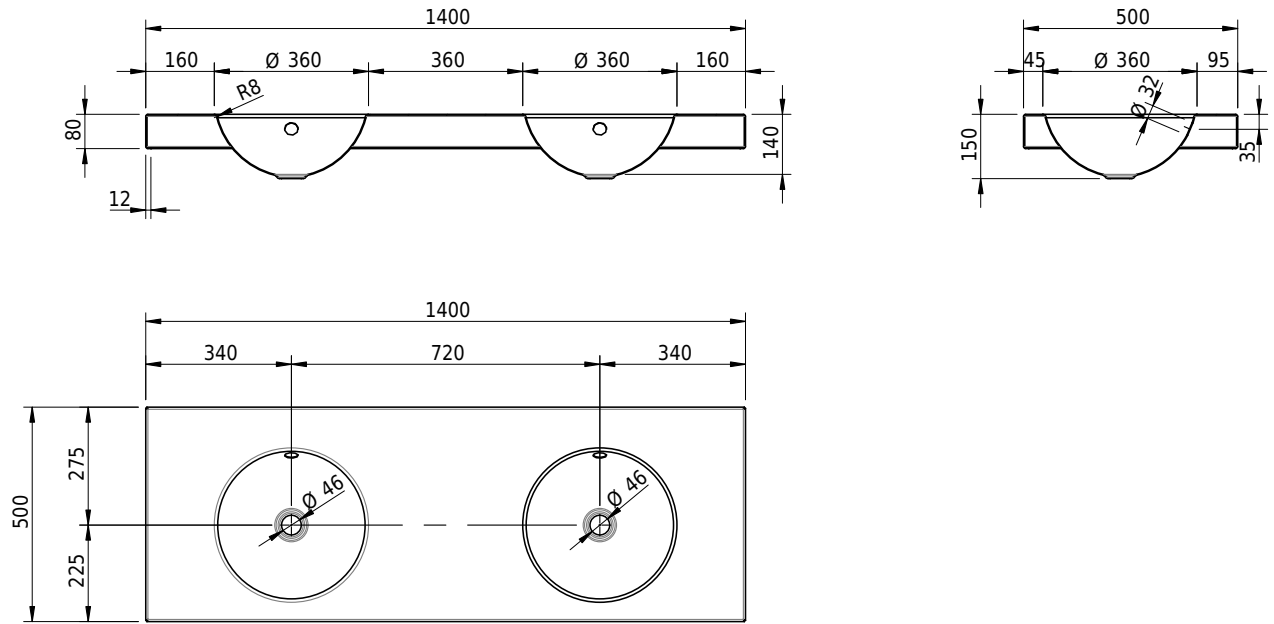

Massskizze

Schmidlin ORBIS Aufsatzbecken

140 x 50 x 8 cm

mit Überlauf, inkl. Befestigungszubehör, inkl. Überlaufgarnitur verchromt

Artikel-Nr.: 1712-0001

SGVSB-Nr.: 233407.242

Gewicht: 18 kg

Optionen

- Farbklasse: I,II,III,IV,V [FA0_ _]
- Ohne Überlaufloch [UL0]
- GLASUR PLUS [OV01]
- Lochbohrung für Schmidlin Seifenspender [SSP02]
- Spezialanfertigung

Zubehör

- Schmidlin Seifenspender

Ab- und Überlaufgarnituren