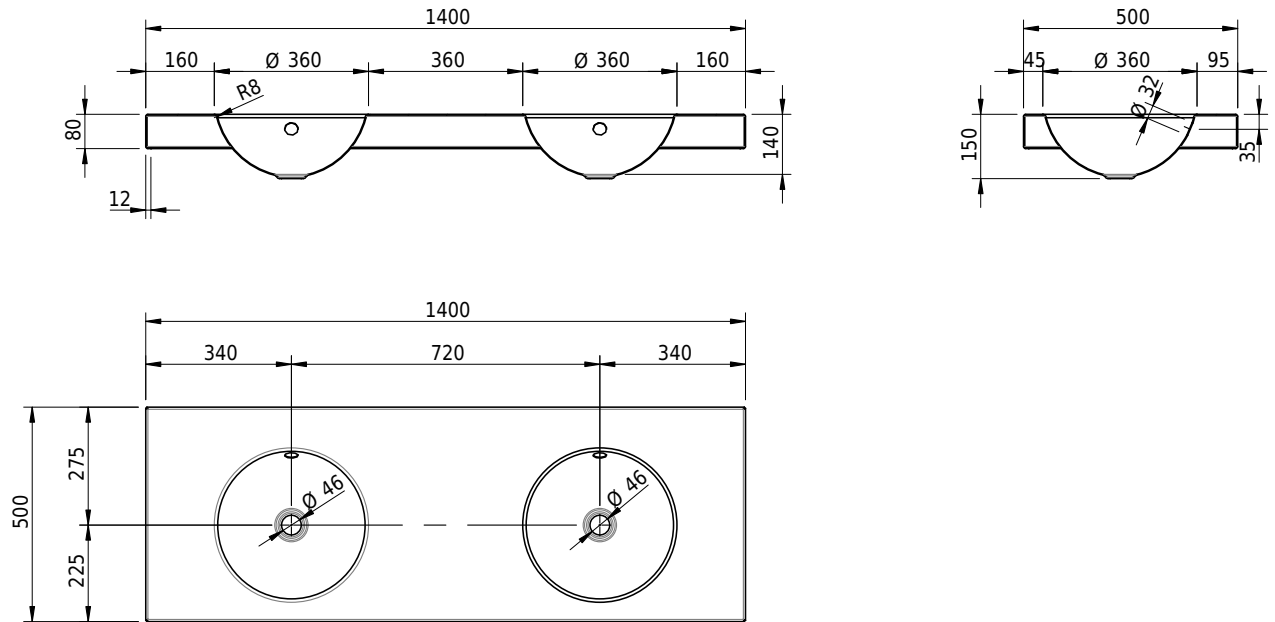

Massskizze

Schmidlin ORBIS Aufsatzbecken

140 x 50 x 8 cm

mit Überlauf, inkl. Befestigungszubehör, inkl. Überlaufgarnitur verchromt

Artikel-Nr.: 1712-0001

SGVSB-Nr.: 233407.242

Gewicht: 18 kg

Optionen

- Farbklasse: I,II,III,IV,V [FA0_ _]
- Ohne Überlaufloch [UL0]
- GLASUR PLUS [OV01]
- Lochbohrung für Schmidlin Seifenspender [SSP02]
- Spezialanfertigung

Zubehör

- Schmidlin Seifenspender

Ab- und Überlaufgarnituren