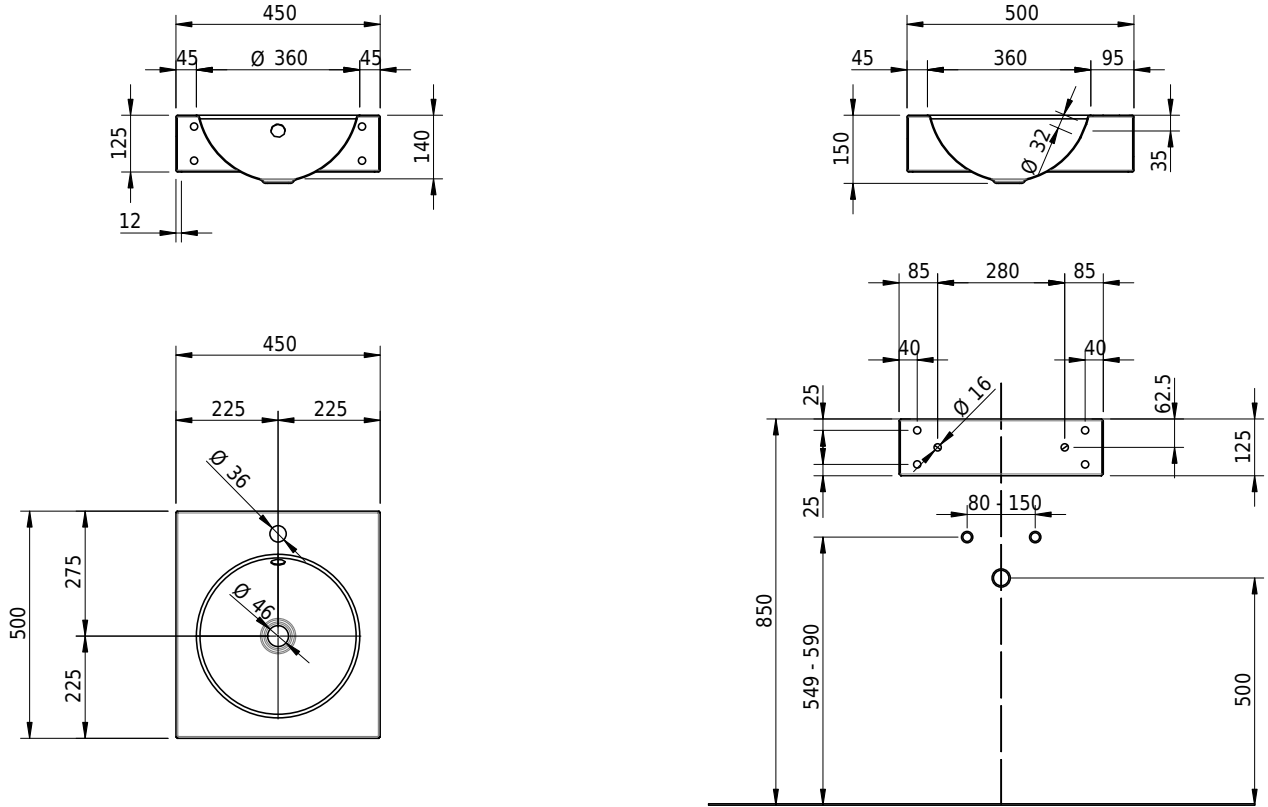

Massskizze

Schmidlin ORBIS Wandbecken

45 x 50 x 12.5 cm

mit Überlauf, inkl. Befestigungszubehör, inkl. Überlaufgarnitur verchromt

Artikel-Nr.: 1707-0002

SGVSB-Nr.: 217339.100.241

Gewicht: 8 kg

Optionen

- Farbklasse: I,II,III,IV,V [FA0_ _]
- Ohne Überlaufloch [UL0]
- GLASUR PLUS [OV01]
- Armaturenloch hinten rechts
- Löcher für 3-Loch Armatur [WT_ALS01]
- Lochbohrung für Schmidlin Seifenspender [SSP02]
- Runde Lochbohrung nach Mass [WT_ALS02]
- Schmidlin Kosmetiktuchspender [KTS_ _]
- Spezialanfertigung
- Lochbohrung für Steckdose [STP_ _]