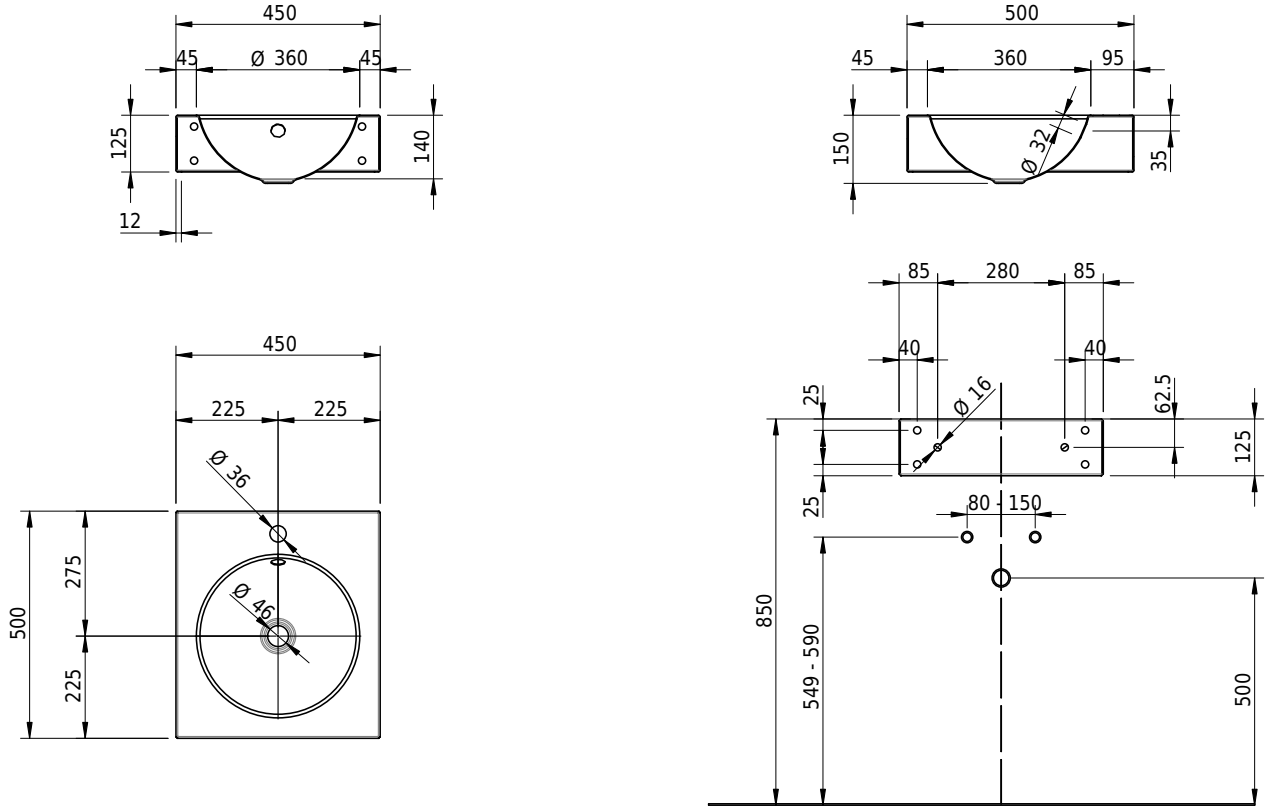

Massskizze

Schmidlin ORBIS Wandbecken

45 x 50 x 12.5 cm

mit Überlauf, inkl. Befestigungzubehör, inkl. Überlaufgarnitur verchromt

Artikel-Nr.: 1707-0002

SGVSB-Nr.: 217339.100.241

Gewicht: 8 kg

Optionen

- Farbklasse: I,II,III,IV,V [FA0_ _]
- Ohne Überlaufloch [UL0]
- GLASUR PLUS [OV01]
- Armaturenloch hinten rechts
- Löcher für 3-Loch Armatur [WT_ALS01]
- Lochbohrung für Schmidlin Seifenspender [SSP02]
- Runde Lochbohrung nach Mass [WT_ALS02]
- Schmidlin Kosmetiktuchspender [KTS_ _]
- Spezialanfertigung
- Lochbohrung für Steckdose [STP_ _]