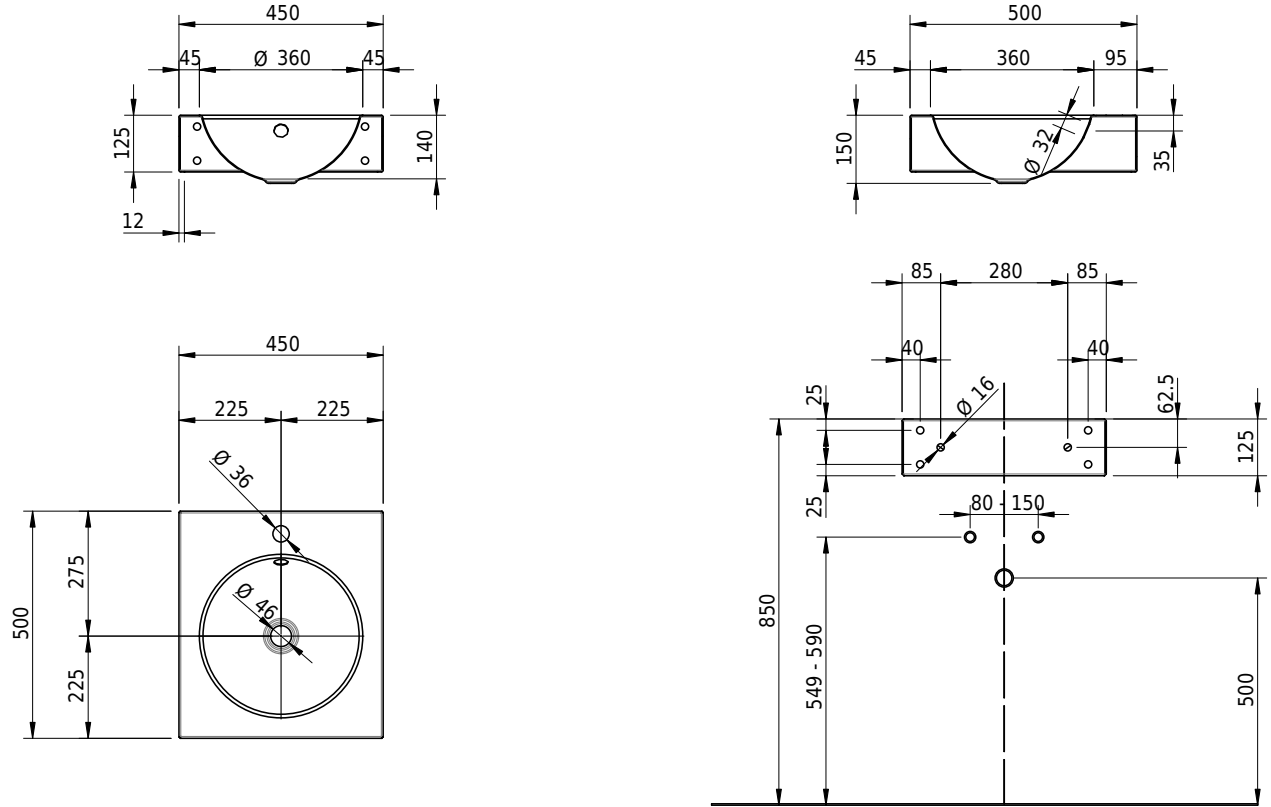

Massskizze

Schmidlin ORBIS Wandbecken

45 x 50 x 12.5 cm

mit Überlauf, inkl. Befestigungzubehör, inkl. Überlaufgarnitur verchromt

Artikel-Nr.: 1707-0002

SGVSB-Nr.: 217339.100.241

Gewicht: 8 kg

Optionen

- Farbklasse: I,II,III,IV,V [FA0_ _]
- Ohne Überlaufloch [UL0]
- GLASUR PLUS [OV01]
- Armaturenloch hinten rechts
- Löcher für 3-Loch Armatur [WT_ALS01]
- Lochbohrung für Schmidlin Seifenspender [SSP02]
- Runde Lochbohrung nach Mass [WT_ALS02]
- Schmidlin Kosmetiktuchspender [KTS_ _]
- Spezialanfertigung
- Lochbohrung für Steckdose [STP_ _]