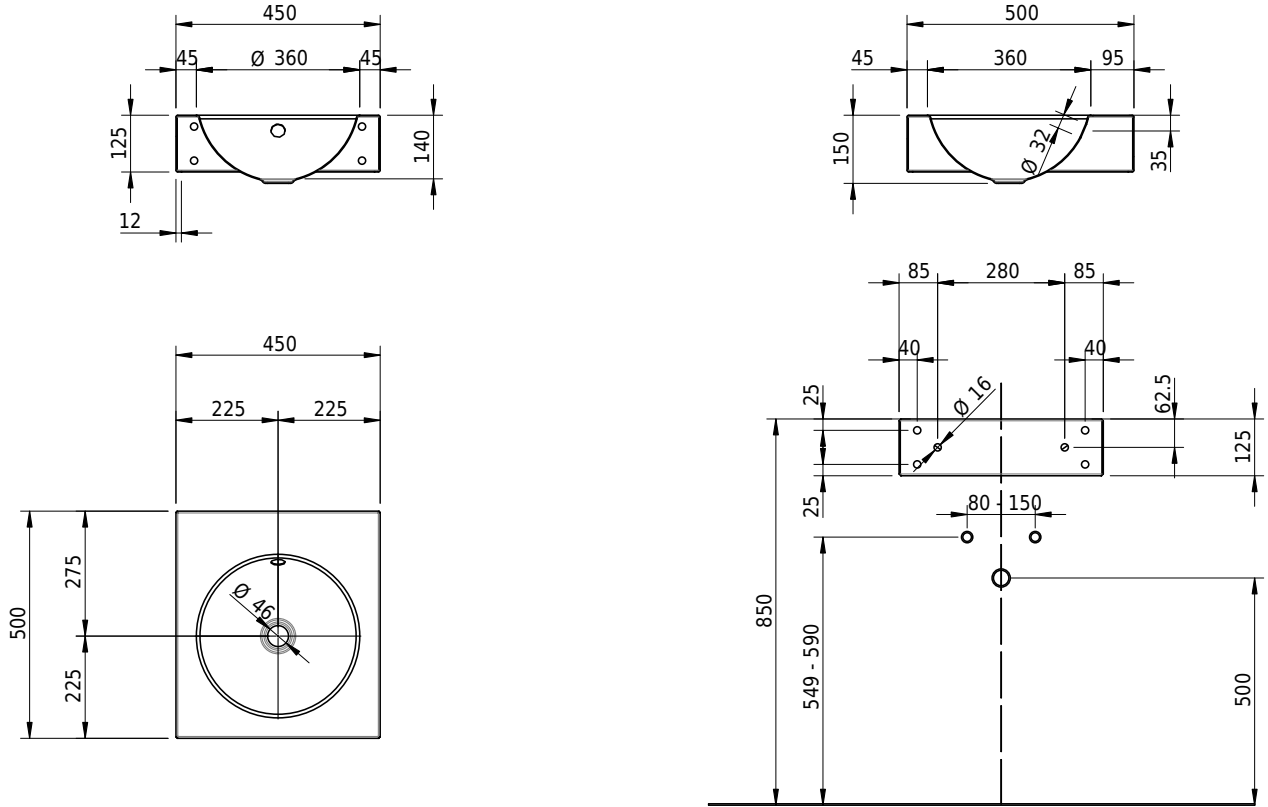

# Schmidlin ORBIS Wandbecken

45 x 50 x 12.5 cm

mit Überlauf, inkl. Befestigungzubehör, inkl. Überlaufgarnitur verchromt

Artikel-Nr.: 1707-0001

SGVSB-Nr.: 217339.242

Gewicht: 8 kg