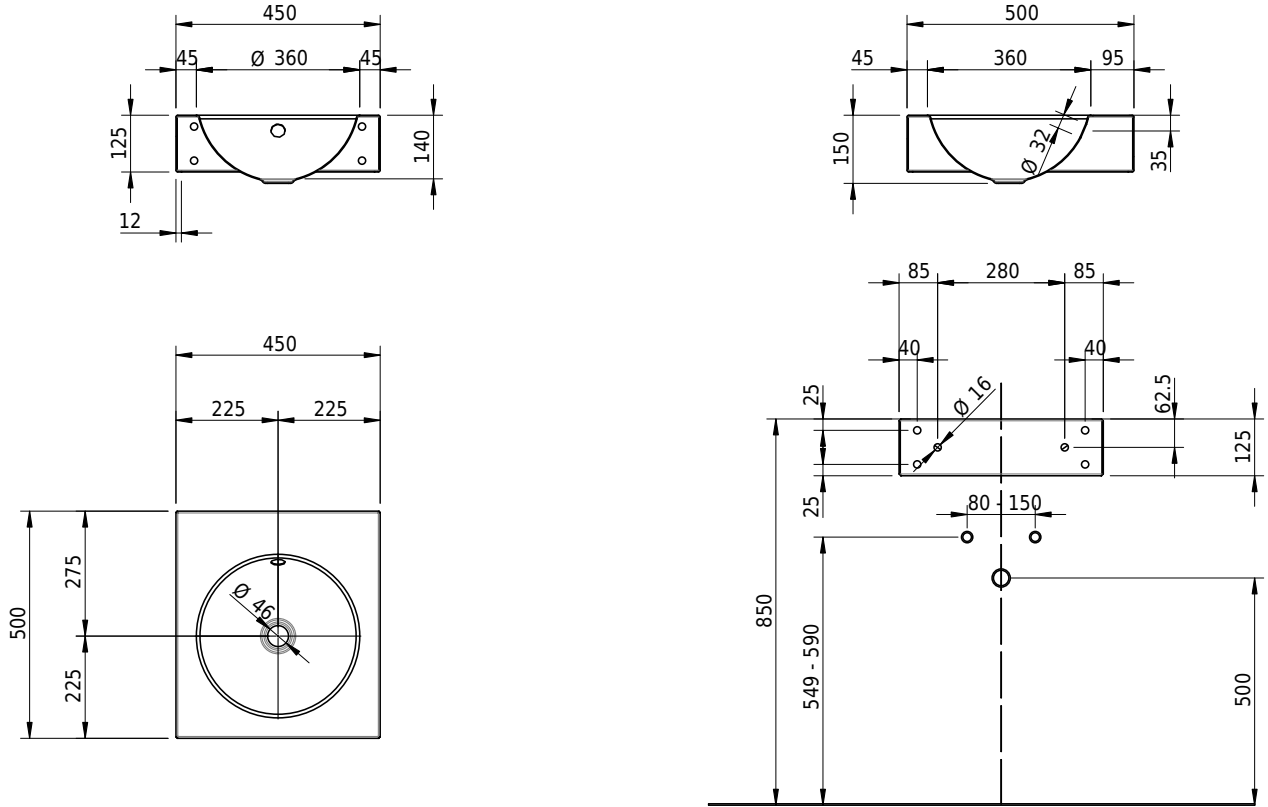

# Schmidlin ORBIS Wandbecken

45 x 50 x 12.5 cm

mit Überlauf, inkl. Befestigungszubehör, inkl. Überlaufgarnitur verchromt

Artikel-Nr.: 1707-0001

SGVSB-Nr.: 217339.242

Gewicht: 8 kg