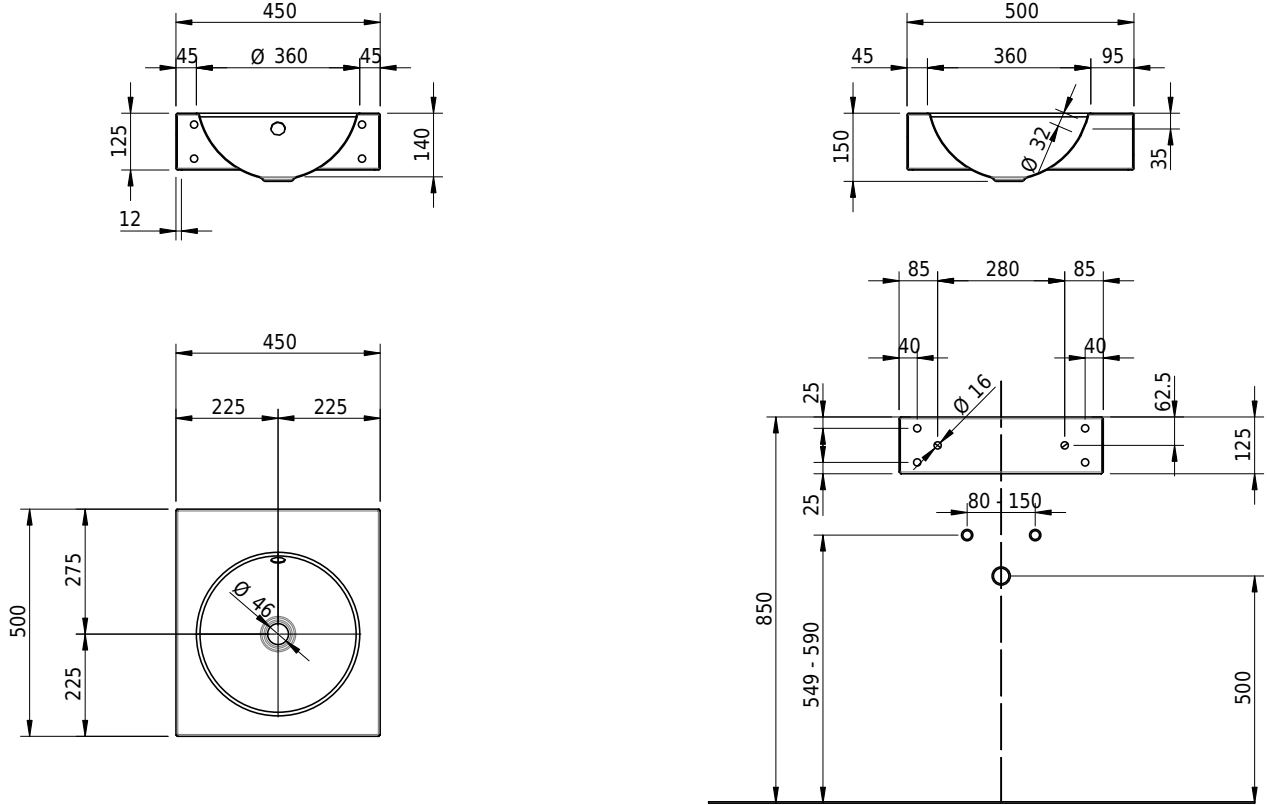

Massskizze

Schmidlin ORBIS Wandbecken

45 x 50 x 12.5 cm

mit Überlauf, inkl. Befestigungszubehör, inkl. Überlaufgarnitur verchromt

Artikel-Nr.: 1707-0001

SGVSB-Nr.: 217339.242

Gewicht: 8 kg

Optionen

- Farbklasse: I,II,III,IV,V [FA0_ _]
- Ohne Überlaufloch [UL0]
- GLASUR PLUS [OV01]
- Armaturenloch hinten rechts
- Löcher für 3-Loch Armatur [WT_ALS01]
- Lochbohrung für Schmidlin Seifenspender [SSP02]
- Runde Lochbohrung nach Mass [WT_ALS02]
- Spezialanfertigung
- Lochbohrung für Steckdose [STP_ _]