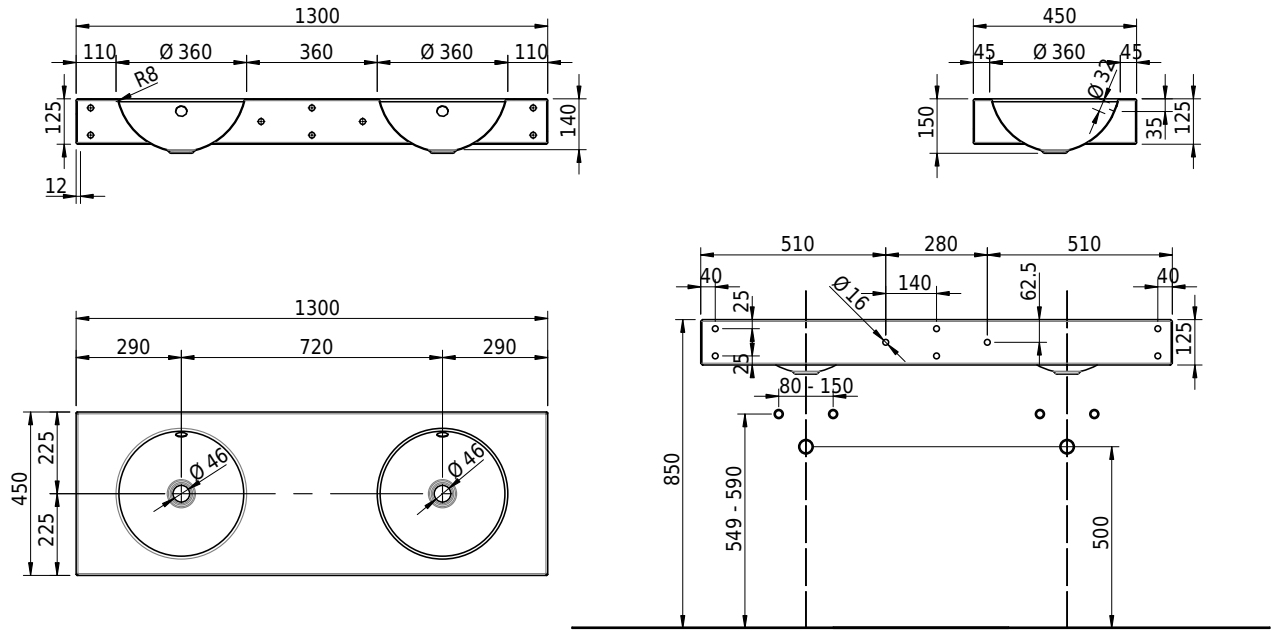

Massskizze

Schmidlin ORBIS Wandbecken

130 x 45 x 12.5 cm

mit Überlauf, inkl. Befestigungszubehör, inkl. Überlaufgarnitur verchromt

Artikel-Nr.: 1705-0001

SGVSB-Nr.: 217353.242

Gewicht: 18 kg

Optionen

- Farbklasse: I,II,III,IV,V [FA0_ _]
- Ohne Überlaufloch [UL0]
- GLASUR PLUS [OV01]
- Lochbohrung für Schmidlin Seifenspender [SSP02]
- Schmidlin Kosmetiktuchspender [KTS_ _]
- Spezialanfertigung
- Lochbohrung für Steckdose [STP_ _]