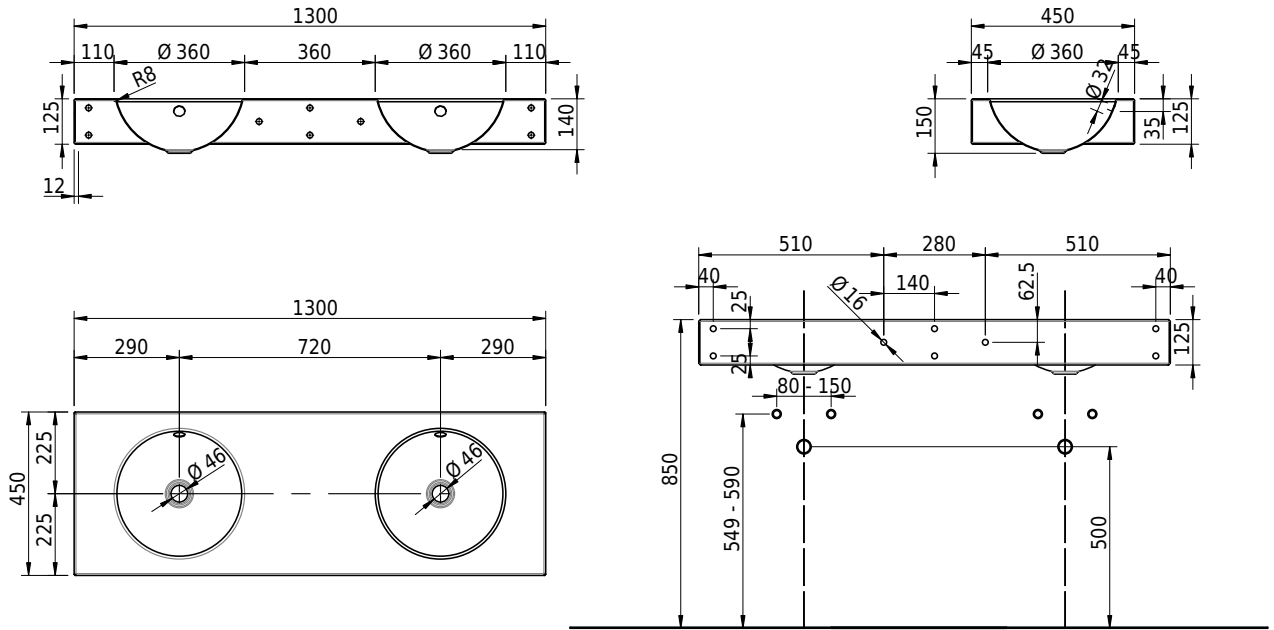

# Schmidlin ORBIS Wandbecken

130 x 45 x 12.5 cm

mit Überlauf, inkl. Befestigungzubehör, inkl. Überlaufgarnitur verchromt

Artikel-Nr.: 1705-0001

SGVSB-Nr.: 217353.242

Gewicht: 18 kg