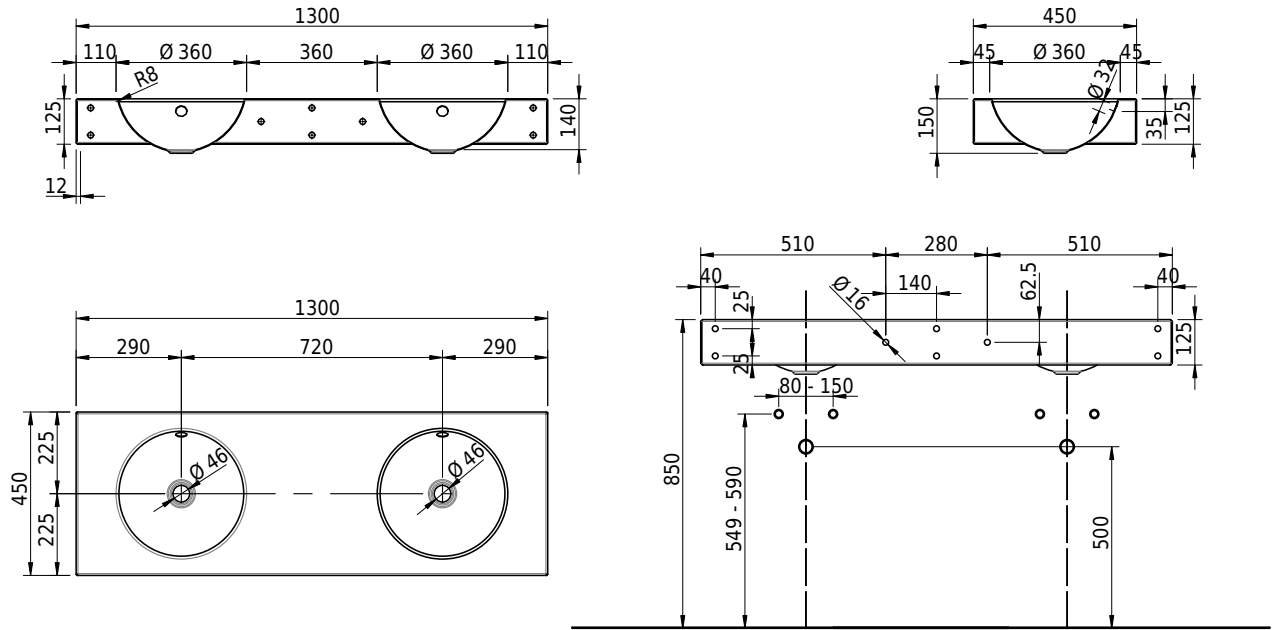

# Schmidlin ORBIS Wandbecken

130 x 45 x 12.5 cm

mit Überlauf, inkl. Befestigungszubehör, inkl. Überlaufgarnitur verchromt

Artikel-Nr.: 1705-0001

SGVSB-Nr.: 217353.242

Gewicht: 18 kg