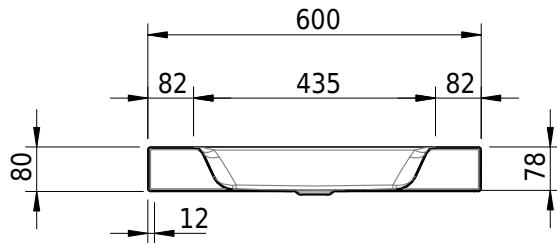

Massskizze

Schmidlin STUDIO Aufsatzbecken

60 x 47.5 x 8 cm

ohne Überlauf, inkl. Befestigungszubehör

Artikel-Nr.: 1703-0002

SGVSB-Nr.: 233326.100.241

Gewicht: 9 kg

Optionen

- Farbklasse: I,II,III,IV,V [FA0_ _]
- GLASUR PLUS [OV01]
- Löcher für 3-Loch Armatur [WT_ALS01]
- Lochbohrung für Schmidlin Seifenspender [SSP02]
- Runde Lochbohrung nach Mass [WT_ALS02]
- Spezialanfertigung
- Schmidlin GreenSteel