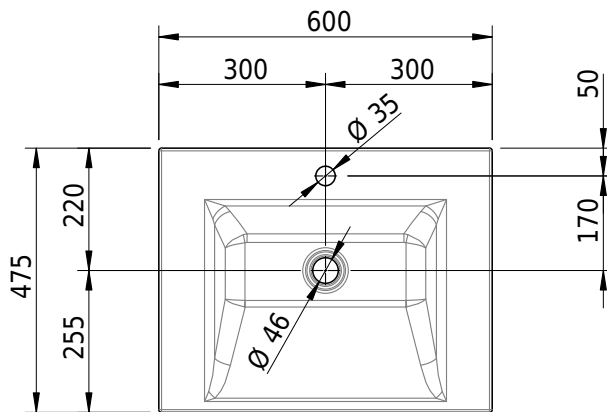

Massskizze

Schmidlin STUDIO Aufsatzbecken

60 x 47.5 x 8 cm

ohne Überlauf, inkl. Befestigungszubehör

Artikel-Nr.: 1703-0002

SGVSB-Nr.: 233326.100.241

Gewicht: 9 kg

Optionen

- Farbklasse: I,II,III,IV,V [FA0_ _]
- GLASUR PLUS [OV01]
- Löcher für 3-Loch Armatur [WT_ALS01]
- Lochbohrung für Schmidlin Seifenspender [SSP02]
- Runde Lochbohrung nach Mass [WT_ALS02]
- Spezialanfertigung
- Schmidlin GreenSteel