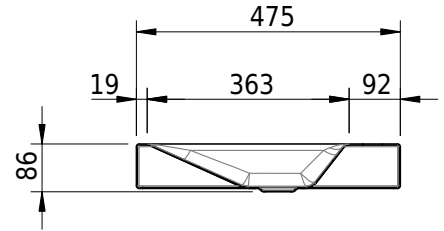

Massskizze

Schmidlin STUDIO Aufsatzbecken

60 x 47.5 x 8 cm

ohne Überlauf, inkl. Befestigungszubehör

Artikel-Nr.: 1703-0002

SGVSB-Nr.: 233326.100.241

Gewicht: 9 kg

Optionen

- Farbklasse: I,II,III,IV,V [FA0_ _]
- GLASUR PLUS [OV01]
- Löcher für 3-Loch Armatur [WT_ALS01]
- Lochbohrung für Schmidlin Seifenspender [SSP02]
- Runde Lochbohrung nach Mass [WT_ALS02]
- Spezialanfertigung
- Schmidlin GreenSteel