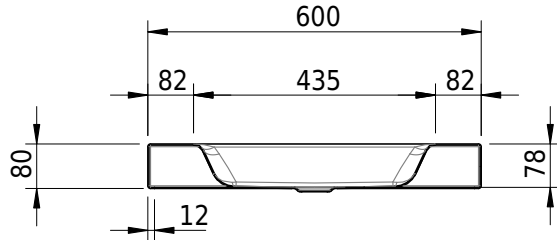

Massskizze

Schmidlin STUDIO Aufsatzbecken

60 x 47.5 x 8 cm

ohne Überlauf, inkl. Befestigungszubehör

Artikel-Nr.: 1703-0002

SGVSB-Nr.: 233326.100.241

Gewicht: 9 kg

Optionen

- Farbklasse: I,II,III,IV,V [FA0_ _]
- GLASUR PLUS [OV01]
- Löcher für 3-Loch Armatur [WT_ALS01]
- Lochbohrung für Schmidlin Seifenspender [SSP02]
- Runde Lochbohrung nach Mass [WT_ALS02]
- Spezialanfertigung
- Schmidlin GreenSteel