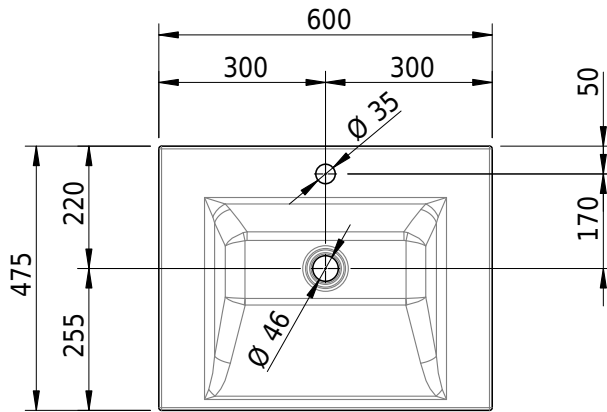

Massskizze

Schmidlin STUDIO Aufsatzbecken

60 x 47.5 x 8 cm

ohne Überlauf, inkl. Befestigungszubehör

Artikel-Nr.: 1703-0002

SGVSB-Nr.: 233326.100.241

Gewicht: 9 kg

Optionen

- Farbklasse: I,II,III,IV,V [FA0_ _]
- GLASUR PLUS [OV01]
- Löcher für 3-Loch Armatur [WT_ALS01]
- Lochbohrung für Schmidlin Seifenspender [SSP02]
- Runde Lochbohrung nach Mass [WT_ALS02]
- Spezialanfertigung
- Schmidlin GreenSteel

Zubehör

- Schmidlin Seifenspender
- Verstärkungsflansch für Armaturenmontage

Ab- und Überlaufgarnituren

- Schaftventil 1¼, inkl. Deckel verchromt, nicht verschliessbar
- Schmidlin Schaftventil 1 1/4", inkl. Deckel alpinweiss matt, emailliert, nicht verschliessbar
- Schmidlin Schaftventil 1 1/4", inkl. Deckel emailliert, nicht verschliessbar
- Schmidlin Schaftventil 1 1/4", inkl. Deckel emailliert, übrige Farben, nicht verschliessbar