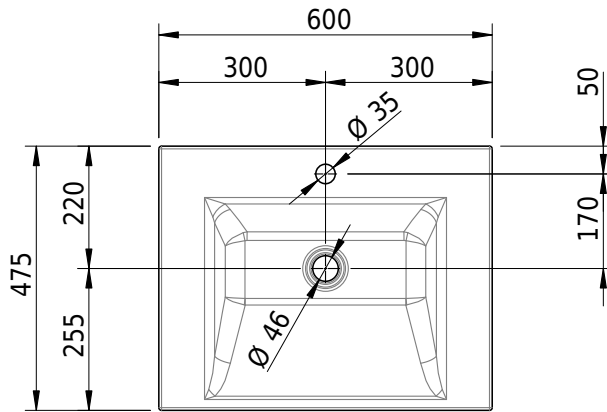

Massskizze

Schmidlin STUDIO Aufsatzbecken

60 x 47.5 x 8 cm

ohne Überlauf, inkl. Befestigungszubehör

Artikel-Nr.: 1703-0002

SGVSB-Nr.: 233326.100.241

Gewicht: 9 kg

Optionen

- Farbklasse: I,II,III,IV,V [FA0_ _]
- GLASUR PLUS [OV01]
- Löcher für 3-Loch Armatur [WT_ALS01]
- Lochbohrung für Schmidlin Seifenspender [SSP02]
- Runde Lochbohrung nach Mass [WT_ALS02]
- Spezialanfertigung
- Schmidlin GreenSteel