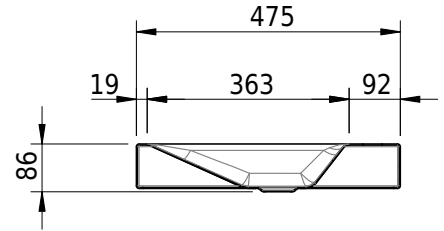

Massskizze

Schmidlin STUDIO Aufsatzbecken

60 x 47.5 x 8 cm

ohne Überlauf, inkl. Befestigungszubehör

Artikel-Nr.: 1703-0002

SGVSB-Nr.: 233326.100.241

Gewicht: 9 kg

Optionen

- Farbklasse: I,II,III,IV,V [FA0_ _]
- GLASUR PLUS [OV01]
- Löcher für 3-Loch Armatur [WT_ALS01]
- Lochbohrung für Schmidlin Seifenspender [SSP02]
- Runde Lochbohrung nach Mass [WT_ALS02]
- Spezialanfertigung
- Schmidlin GreenSteel

Zubehör

- Schmidlin Seifenspender
- Verstärkungsflansch für Armaturenmontage

Ab- und Überlaufgarnituren

- Schaftventil 1¼, inkl. Deckel verchromt, nicht verschliessbar
- Schmidlin Schaftventil 1 1/4", inkl. Deckel alpinweiss matt, emailliert, nicht verschliessbar
- Schmidlin Schaftventil 1 1/4", inkl. Deckel emailliert, nicht verschliessbar
- Schmidlin Schaftventil 1 1/4", inkl. Deckel emailliert, übrige Farben, nicht verschliessbar