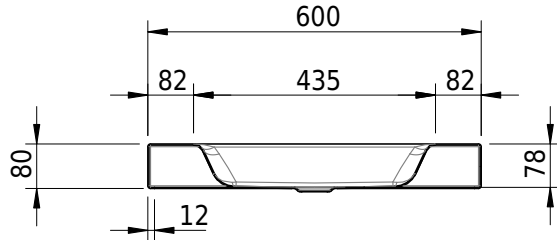

Massskizze

Schmidlin STUDIO Aufsatzbecken

60 x 47.5 x 8 cm

ohne Überlauf, inkl. Befestigungszubehör

Artikel-Nr.: 1703-0002

SGVSB-Nr.: 233326.100.241

Gewicht: 9 kg

Optionen

- Farbklasse: I,II,III,IV,V [FA0_ _]
- GLASUR PLUS [OV01]
- Löcher für 3-Loch Armatur [WT_ALS01]
- Lochbohrung für Schmidlin Seifenspender [SSP02]
- Runde Lochbohrung nach Mass [WT_ALS02]
- Spezialanfertigung
- Schmidlin GreenSteel

Zubehör

- Schmidlin Seifenspender
- Verstärkungsflansch für Armaturenmontage

Ab- und Überlaufgarnituren

- Schaftventil 1¼, inkl. Deckel verchromt, nicht verschliessbar
- Schmidlin Schaftventil 1 1/4", inkl. Deckel alpinweiss matt, emailliert, nicht verschliessbar
- Schmidlin Schaftventil 1 1/4", inkl. Deckel emailliert, nicht verschliessbar
- Schmidlin Schaftventil 1 1/4", inkl. Deckel emailliert, übrige Farben, nicht verschliessbar