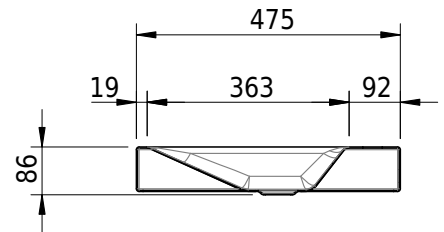

Massskizze

Schmidlin STUDIO Aufsatzbecken

60 x 47.5 x 8 cm

ohne Überlauf, inkl. Befestigungszubehör

Artikel-Nr.: 1703-0002

SGVSB-Nr.: 233326.100.241

Gewicht: 9 kg

Optionen

- Farbklasse: I,II,III,IV,V [FA0_ _]
- GLASUR PLUS [OV01]
- Löcher für 3-Loch Armatur [WT_ALS01]
- Lochbohrung für Schmidlin Seifenspender [SSP02]
- Runde Lochbohrung nach Mass [WT_ALS02]
- Spezialanfertigung
- Schmidlin GreenSteel