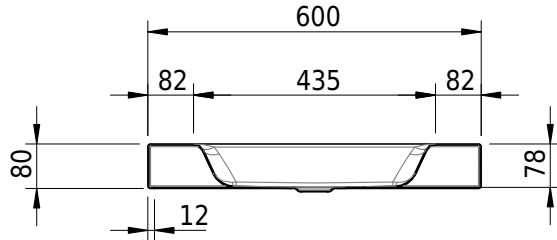

Massskizze

Schmidlin STUDIO Aufsatzbecken

60 x 47.5 x 8 cm

ohne Überlauf, inkl. Befestigungszubehör

Artikel-Nr.: 1703-0001

SGVSB-Nr.: 233326.242

Gewicht: 9 kg

Optionen

- Farbklasse: I,II,III,IV,V [FA0_ _]
- GLASUR PLUS [OV01]
- Löcher für 3-Loch Armatur [WT_ALS01]
- Lochbohrung für Schmidlin Seifenspender [SSP02]
- Runde Lochbohrung nach Mass [WT_ALS02]
- Spezialanfertigung
- Schmidlin GreenSteel