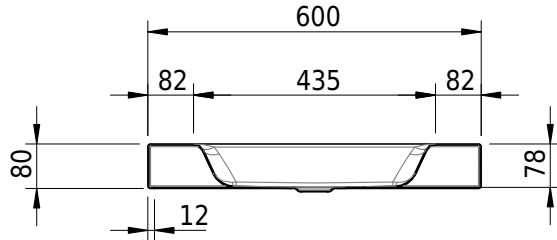

## Massskizze

**Schmidlin STUDIO Aufsatzbecken**

60 x 47.5 x 8 cm

ohne Überlauf, inkl. Befestigungszubehör

Artikel-Nr.: 1703-0001

SGVSB-Nr.: 233326.242

Gewicht: 9 kg

**Optionen**

- Farbklasse: I,II,III,IV,V [FA0\_ \_]
- GLASUR PLUS [OV01]
- Löcher für 3-Loch Armatur [WT\_ALS01]
- Lochbohrung für Schmidlin Seifenspender [SSP02]
- Runde Lochbohrung nach Mass [WT\_ALS02]
- Spezialanfertigung
- Schmidlin GreenSteel