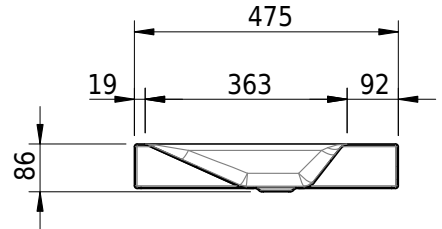

Massskizze

Schmidlin STUDIO Aufsatzbecken

60 x 47.5 x 8 cm

ohne Überlauf, inkl. Befestigungszubehör

Artikel-Nr.: 1703-0001

SGVSB-Nr.: 233326.242

Gewicht: 9 kg

Optionen

- Farbklasse: I,II,III,IV,V [FA0_ _]
- GLASUR PLUS [OV01]
- Löcher für 3-Loch Armatur [WT_ALS01]
- Lochbohrung für Schmidlin Seifenspender [SSP02]
- Runde Lochbohrung nach Mass [WT_ALS02]
- Spezialanfertigung
- Schmidlin GreenSteel