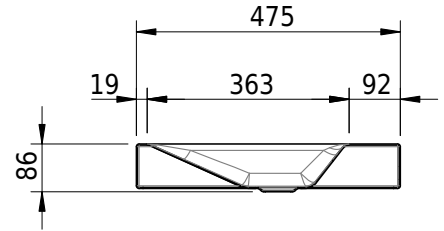

Massskizze

Schmidlin STUDIO Aufsatzbecken

60 x 47.5 x 8 cm

ohne Überlauf, inkl. Befestigungszubehör

Artikel-Nr.: 1703-0001

SGVSB-Nr.: 233326.242

Gewicht: 9 kg

Optionen

- Farbklasse: I,II,III,IV,V [FA0_ _]
- GLASUR PLUS [OV01]
- Löcher für 3-Loch Armatur [WT_ALS01]
- Lochbohrung für Schmidlin Seifenspender [SSP02]
- Runde Lochbohrung nach Mass [WT_ALS02]
- Spezialanfertigung
- Schmidlin GreenSteel