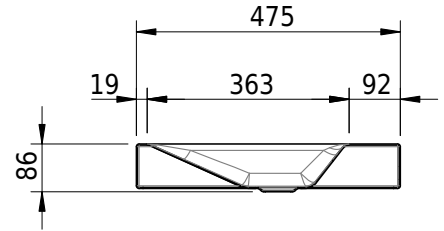

## Massskizze

**Schmidlin STUDIO Aufsatzbecken**

60 x 47.5 x 8 cm

ohne Überlauf, inkl. Befestigungszubehör

Artikel-Nr.: 1703-0001

SGVSB-Nr.: 233326.242

Gewicht: 9 kg

**Optionen**

- Farbklasse: I,II,III,IV,V [FA0\_ \_]
- GLASUR PLUS [OV01]
- Löcher für 3-Loch Armatur [WT\_ALS01]
- Lochbohrung für Schmidlin Seifenspender [SSP02]
- Runde Lochbohrung nach Mass [WT\_ALS02]
- Spezialanfertigung
- Schmidlin GreenSteel