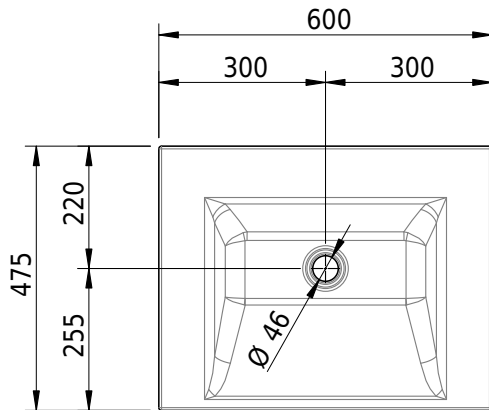

## Massskizze

**Schmidlin STUDIO Aufsatzbecken**

60 x 47.5 x 8 cm

ohne Überlauf, inkl. Befestigungszubehör

Artikel-Nr.: 1703-0001

SGVSB-Nr.: 233326.242

Gewicht: 9 kg

**Optionen**

- Farbklasse: I,II,III,IV,V [FA0\_ \_]
- GLASUR PLUS [OV01]
- Löcher für 3-Loch Armatur [WT\_ALS01]
- Lochbohrung für Schmidlin Seifenspender [SSP02]
- Runde Lochbohrung nach Mass [WT\_ALS02]
- Spezialanfertigung
- Schmidlin GreenSteel