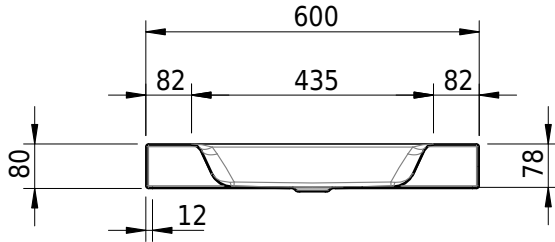

Massskizze

Schmidlin STUDIO Aufsatzbecken

60 x 47.5 x 8 cm

ohne Überlauf, inkl. Befestigungszubehör

Artikel-Nr.: 1703-0001

SGVSB-Nr.: 233326.242

Gewicht: 9 kg

Optionen

- Farbklasse: I,II,III,IV,V [FA0_ _]
- GLASUR PLUS [OV01]
- Löcher für 3-Loch Armatur [WT_ALS01]
- Lochbohrung für Schmidlin Seifenspender [SSP02]
- Runde Lochbohrung nach Mass [WT_ALS02]
- Spezialanfertigung
- Schmidlin GreenSteel