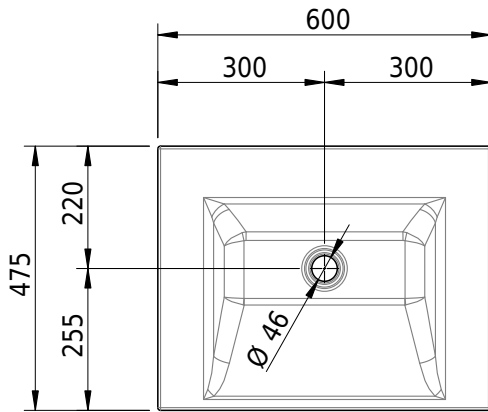

Massskizze

Schmidlin STUDIO Aufsatzbecken

60 x 47.5 x 8 cm

ohne Überlauf, inkl. Befestigungszubehör

Artikel-Nr.: 1703-0001

SGVSB-Nr.: 233326.242

Gewicht: 9 kg

Optionen

- Farbklasse: I,II,III,IV,V [FA0_ _]
- GLASUR PLUS [OV01]
- Löcher für 3-Loch Armatur [WT_ALS01]
- Lochbohrung für Schmidlin Seifenspender [SSP02]
- Runde Lochbohrung nach Mass [WT_ALS02]
- Spezialanfertigung
- Schmidlin GreenSteel