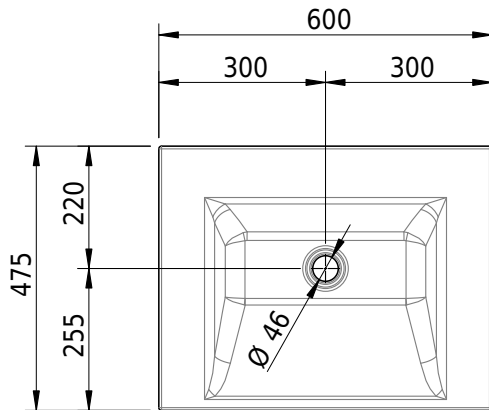

Massskizze

Schmidlin STUDIO Aufsatzbecken

60 x 47.5 x 8 cm

ohne Überlauf, inkl. Befestigungszubehör

Artikel-Nr.: 1703-0001

SGVSB-Nr.: 233326.242

Gewicht: 9 kg

Optionen

- Farbklasse: I,II,III,IV,V [FA0_ _]
- GLASUR PLUS [OV01]
- Löcher für 3-Loch Armatur [WT_ALS01]
- Lochbohrung für Schmidlin Seifenspender [SSP02]
- Runde Lochbohrung nach Mass [WT_ALS02]
- Spezialanfertigung
- Schmidlin GreenSteel