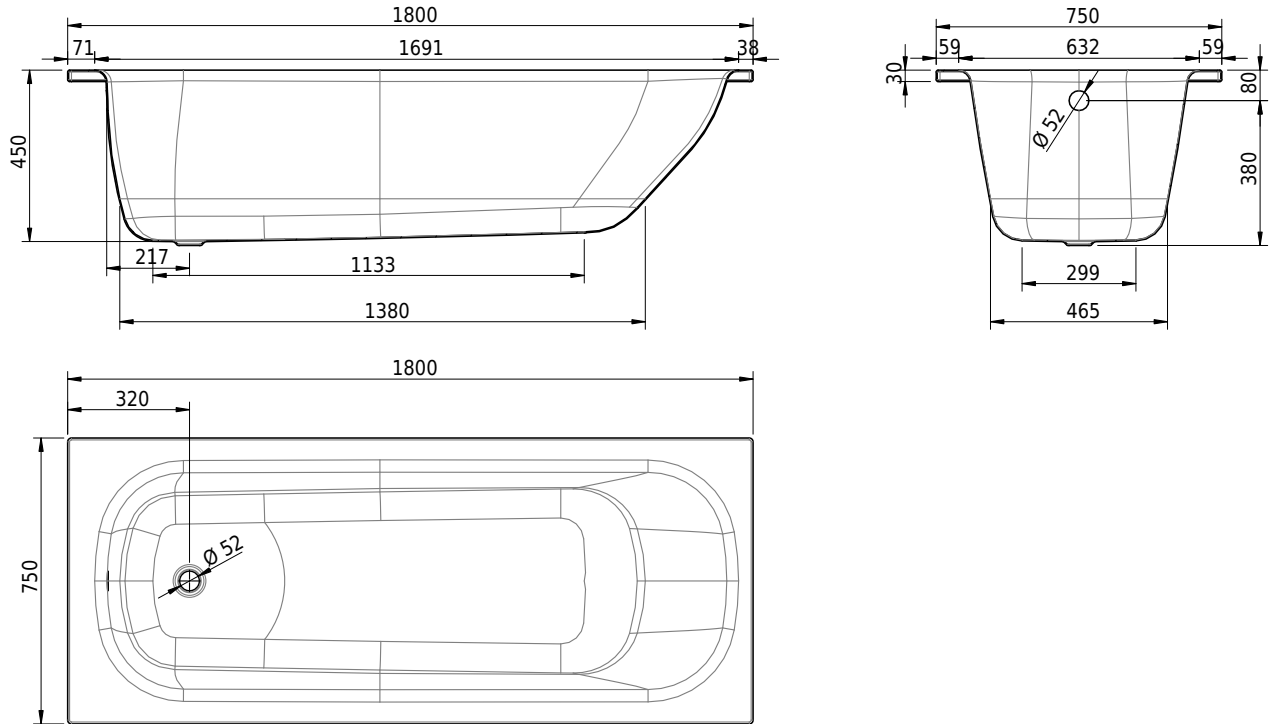

# Schmidlin NORM CLASSIC

180 x 75 x 45 cm

Randhöhe 30 mm

Artikel-Nr.: 1700-0001    SGVSB-Nr.: 113173    ST-Nr.: 1111117.100    Gewicht: 54 kg    Nutzinhalt\*: 165 l