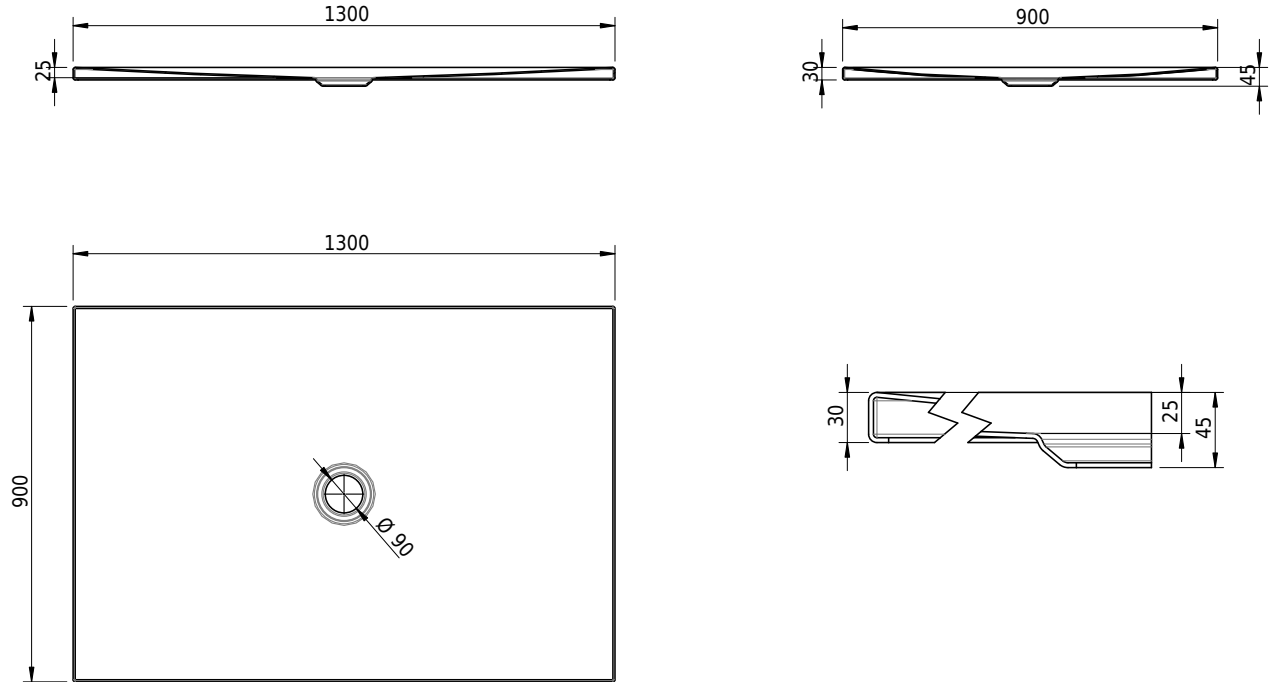

Massskizze

Schmidlin FLOOR

130 x 90 x 2.5 cm

Ablaufloch Ø 90 mm, Eckradius 5 mm

Artikel-Nr.: 1699-0001 SGVSB-Nr.: 146441 ST-Nr.: 1311626.100 Gewicht: 33 kg

Optionen

- Farbklasse: I,II,III,IV,V [FA0_ _]
- ANTIGLISS PRO
- GLASUR PLUS [OV01]

Zubehör

- Montagesystem Schmidlin OMNIA (SIA 181)

Ab- und Überlaufgarnituren

- Ablaufgarnitur Schmidlin FLOW 30
- Ablaufgarnitur Schmidlin FLOW 50