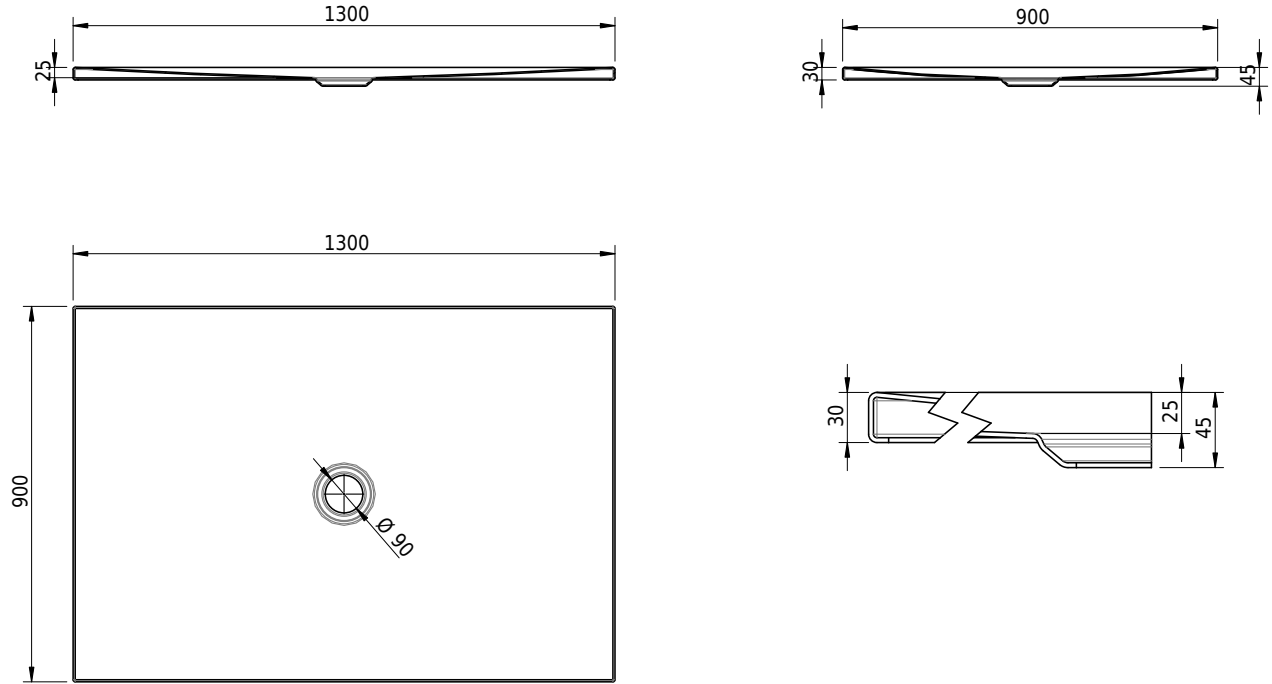

Massskizze

Schmidlin FLOOR

130 x 90 x 2.5 cm

Ablaufloch Ø 90 mm, Eckradius 5 mm

Artikel-Nr.: 1699-0001 SGVSB-Nr.: 146441 ST-Nr.: 1311626.100 Gewicht: 33 kg

Optionen

- Farbklasse: I,II,III,IV,V [FA0_ _]
- ANTIGLISS PRO
- GLASUR PLUS [OV01]

Zubehör

- Montagesystem Schmidlin OMNIA (SIA 181)

Ab- und Überlaufgarnituren

- Ablaufgarnitur Schmidlin FLOW 30
- Ablaufgarnitur Schmidlin FLOW 50