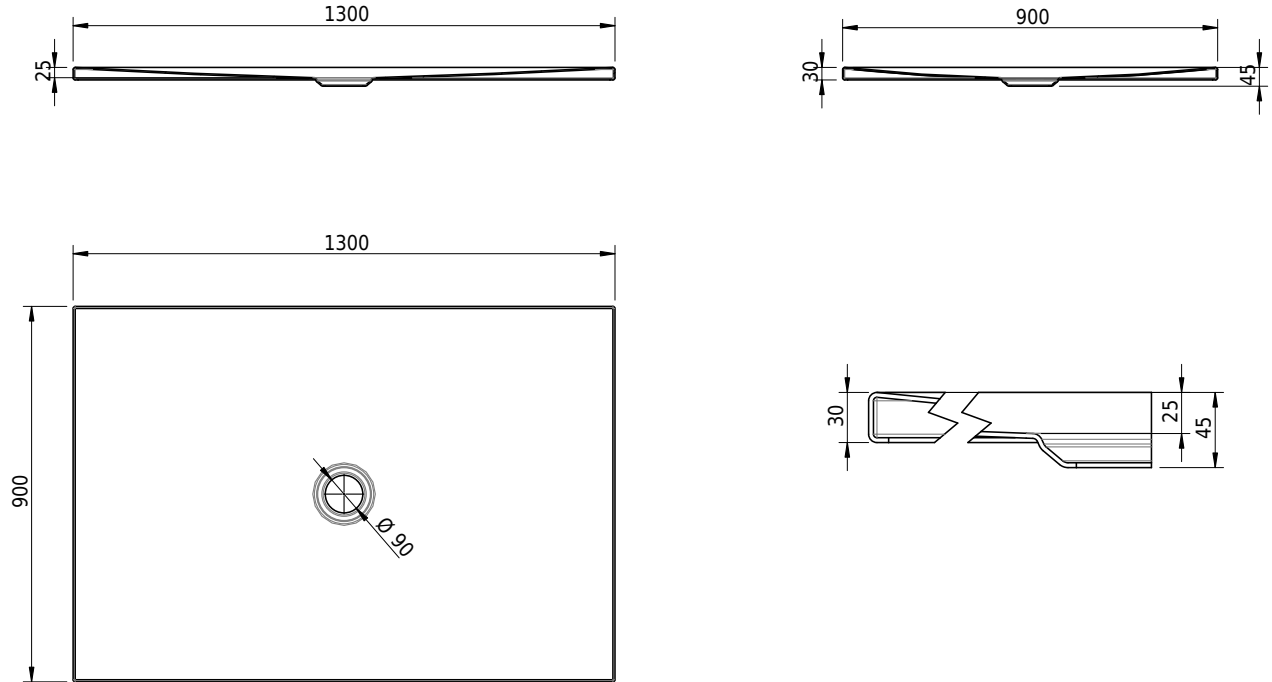

Massskizze

Schmidlin FLOOR

130 x 90 x 2.5 cm

Ablaufloch Ø 90 mm, Eckradius 5 mm

Artikel-Nr.: 1699-0001

SGVSB-Nr.: 146441

ST-Nr.: 1311626.100

Gewicht: 33 kg