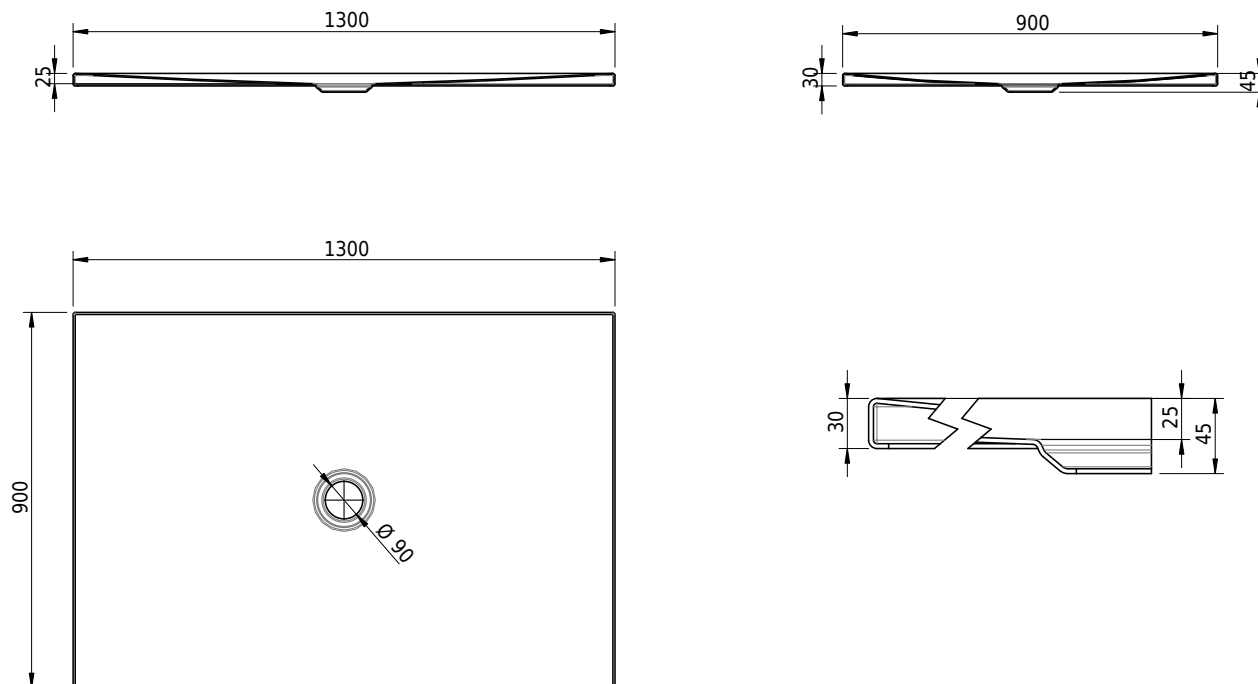

Massskizze

Schmidlin FLOOR

130 x 90 x 2.5 cm

Ablaufloch Ø 90 mm, Eckradius 5 mm

Artikel-Nr.: 1699-0001

SGVSB-Nr.: 146441

ST-Nr.: 1311626.100

Gewicht: 33 kg