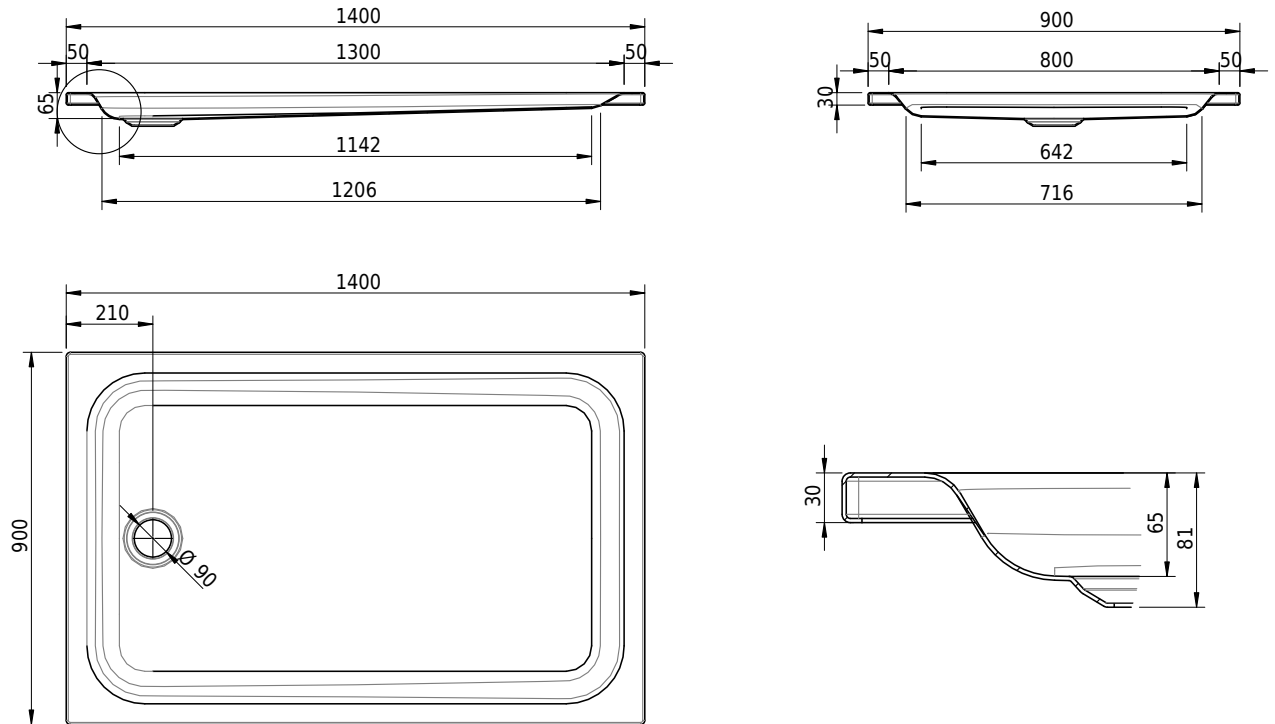

Massskizze

Schmidlin Duschwanne flach (6,5 cm)

140 x 90 x 6.5 cm

Ablaufloch \varnothing 90 mm

Artikel-Nr.: 1698-0001

SGVSB-Nr.: 141627

Gewicht: 35 kg

Optionen

- Farbklasse: I,II,III,IV,V [FA0_ _ _]
- Mit Zargen [Z_ _ _ _]
- ANTIGLISS PRO
- GLASUR PLUS [OV01]
- Speziallänge -2/+5 cm (beidseitig von -1 bis +2,5cm)
- Scharfkantige Ecke (Radius 5 mm) [EA_ _ 04]
- Geschnittene Ecke [EA_ _ 03]
- Abgerundete Ecke [EA_ _ 02]
- Schürze(n) 75 mm
- Schürze(n) 100 mm
- Schürze(n) Spezialhöhe

Zubehör

- Duschwannen-Fusset 4/6/8 (SIA 181), mit/ohne Dichtband
- Duschwannen-Montagerahmen BASIC (SIA 181)
- Montagesystem Schmidlin OMNIA (SIA 181)
- Schmidlin Zargen-Montagewinkel (SIA 181), Satz (4 Stück)
- Zargengummiprofil