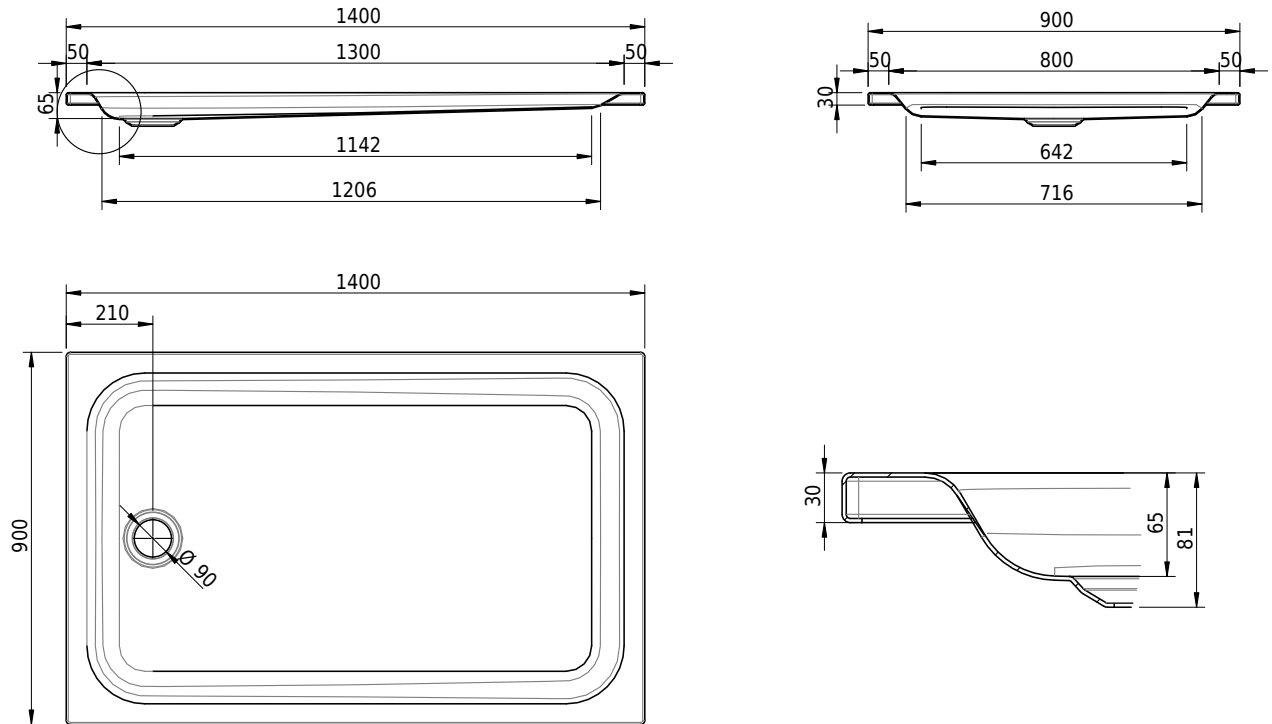

Massskizze

Schmidlin Duschwanne flach (6,5 cm)

140 x 90 x 6.5 cm

Ablaufloch \varnothing 90 mm

Artikel-Nr.: 1698-0001

SGVSB-Nr.: 141627

Gewicht: 35 kg

Optionen

- Farbklasse: I,II,III,IV,V [FA0_ _ _]
- Mit Zargen [Z_ _ _ _]
- ANTIGLISS PRO
- GLASUR PLUS [OV01]
- Speziallänge -2/+5 cm (beidseitig von -1 bis +2,5cm)
- Scharfkantige Ecke (Radius 5 mm) [EA_ _ 04]
- Geschnittene Ecke [EA_ _ 03]
- Abgerundete Ecke [EA_ _ 02]
- Schürze(n) 75 mm
- Schürze(n) 100 mm
- Schürze(n) Spezialhöhe

Zubehör

- Duschwannen-Fusset 4/6/8 (SIA 181), mit/ohne Dichtband
- Duschwannen-Montagerahmen BASIC (SIA 181)
- Montagesystem Schmidlin OMNIA (SIA 181)
- Schmidlin Zargen-Montagewinkel (SIA 181), Satz (4 Stück)
- Zargengummiprofil