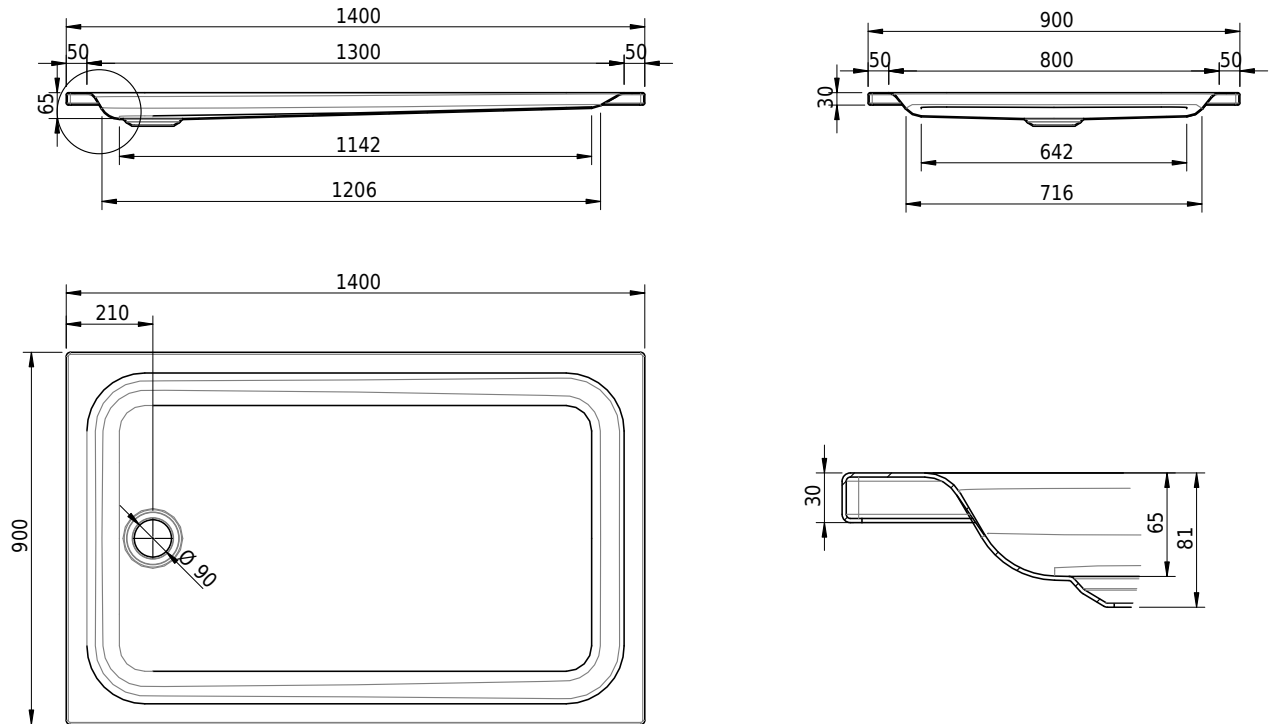

Massskizze

Schmidlin Duschwanne flach (6,5 cm)

140 x 90 x 6.5 cm

Ablaufloch \varnothing 90 mm

Artikel-Nr.: 1698-0001

SGVSB-Nr.: 141627

Gewicht: 35 kg

Optionen

- Farbklasse: I,II,III,IV,V [FA0_ _ _]
- Mit Zargen [Z_ _ _]
- ANTIGLISS PRO
- GLASUR PLUS [OV01]
- Speziallänge -2/+5 cm (beidseitig von -1 bis +2,5cm)
- Scharfkantige Ecke (Radius 5 mm) [EA_ _ 04]
- Geschnittene Ecke [EA_ _ 03]
- Abgerundete Ecke [EA_ _ 02]
- Schürze(n) 75 mm
- Schürze(n) 100 mm
- Schürze(n) Spezialhöhe

Zubehör

- Duschwannen-Fusset 4/6/8 (SIA 181), mit/ohne Dichtband
- Duschwannen-Montagerahmen BASIC (SIA 181)
- Montagesystem Schmidlin OMNIA (SIA 181)
- Schmidlin Zargen-Montagewinkel (SIA 181), Satz (4 Stück)
- Zargengummiprofil