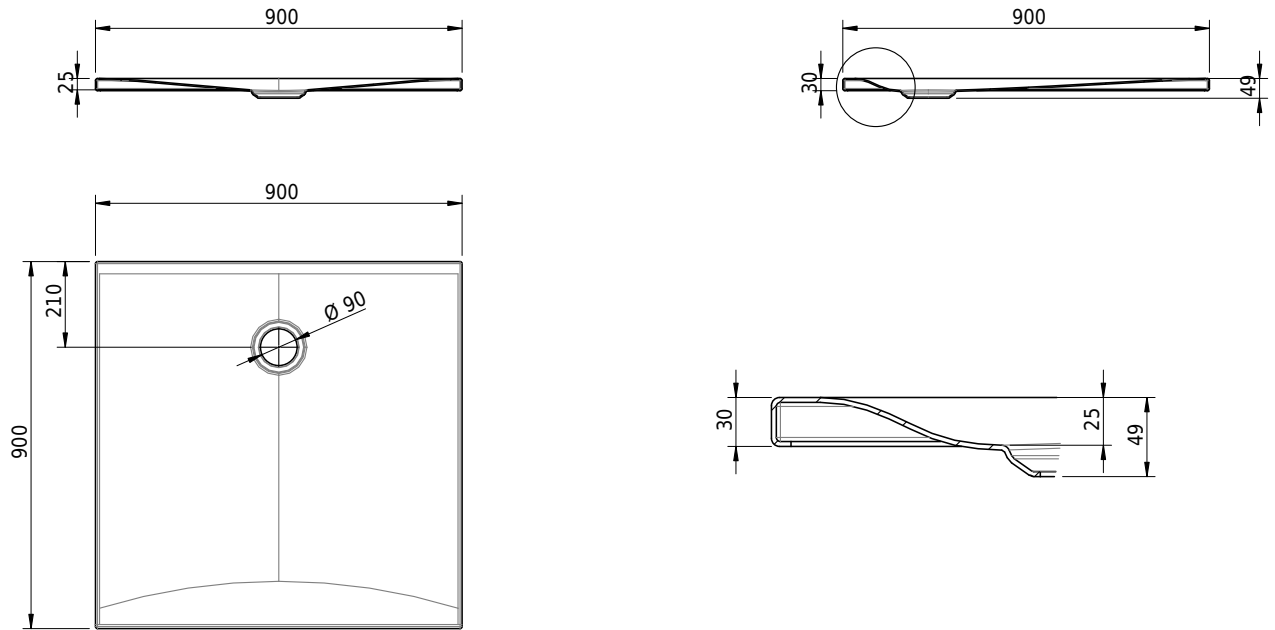

Massskizze

Schmidlin VIVA

90 x 90 x 2.5 cm

Ablaufloch Ø 90 mm, Eckradius 5 mm

Artikel-Nr.: 1694-0001

SGVSB-Nr.: 146337

ST-Nr.: 1311861.100

Gewicht: 27 kg