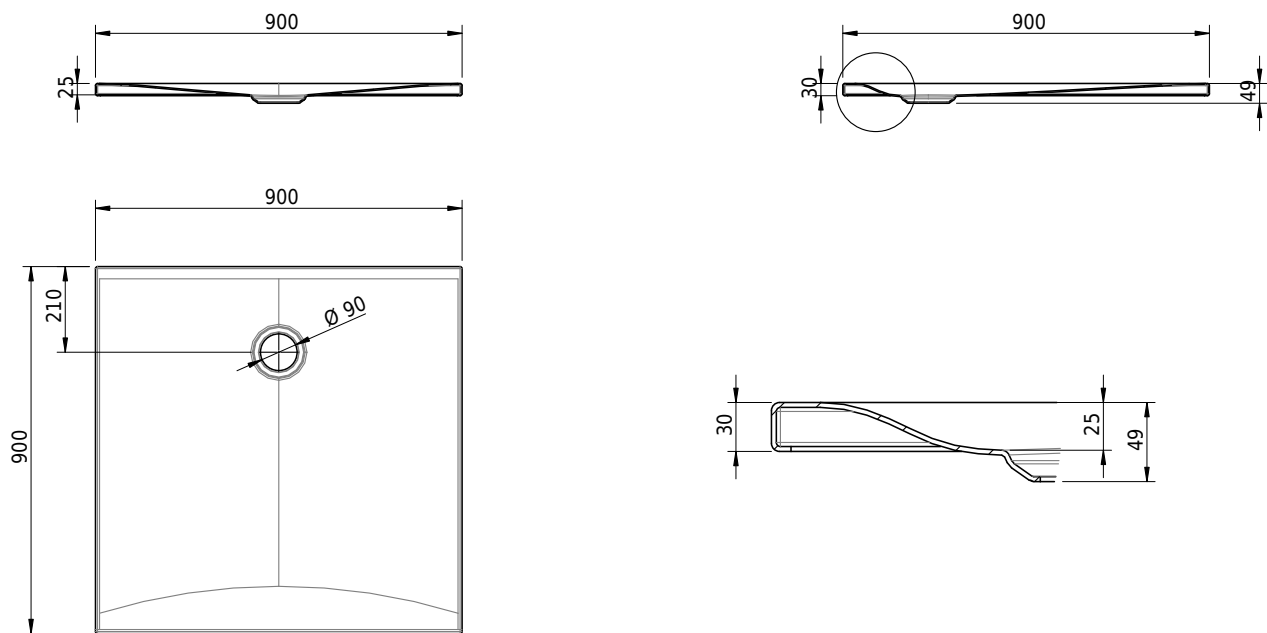

Massskizze

Schmidlin VIVA

90 x 90 x 2.5 cm

Ablaufloch Ø 90 mm, Eckradius 5 mm

Artikel-Nr.: 1694-0001

SGVSB-Nr.: 146337

ST-Nr.: 1311861.100

Gewicht: 27 kg