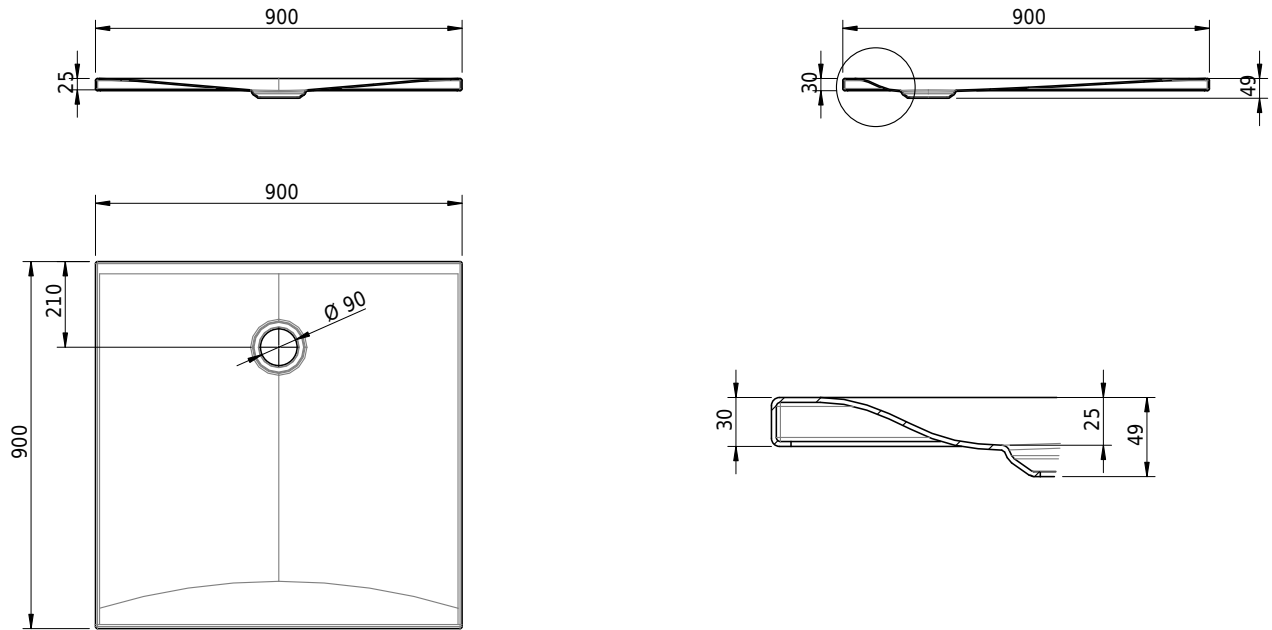

## Massskizze

# Schmidlin VIVA

90 x 90 x 2.5 cm

Ablaufloch Ø 90 mm, Eckradius 5 mm

Artikel-Nr.: 1694-0001

SGVSB-Nr.: 146337

ST-Nr.: 1311861.100

Gewicht: 27 kg