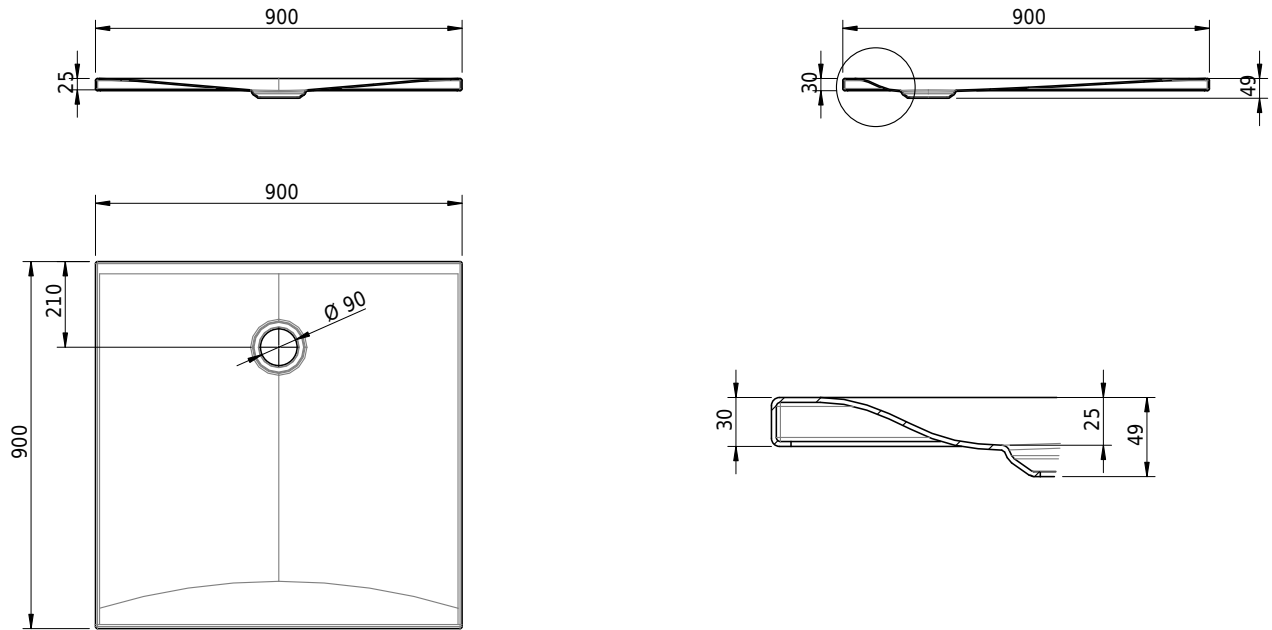

Massskizze

Schmidlin VIVA

90 x 90 x 2.5 cm

Ablaufloch Ø 90 mm, Eckradius 5 mm

Artikel-Nr.: 1694-0001

SGVSB-Nr.: 146337

ST-Nr.: 1311861.100

Gewicht: 27 kg