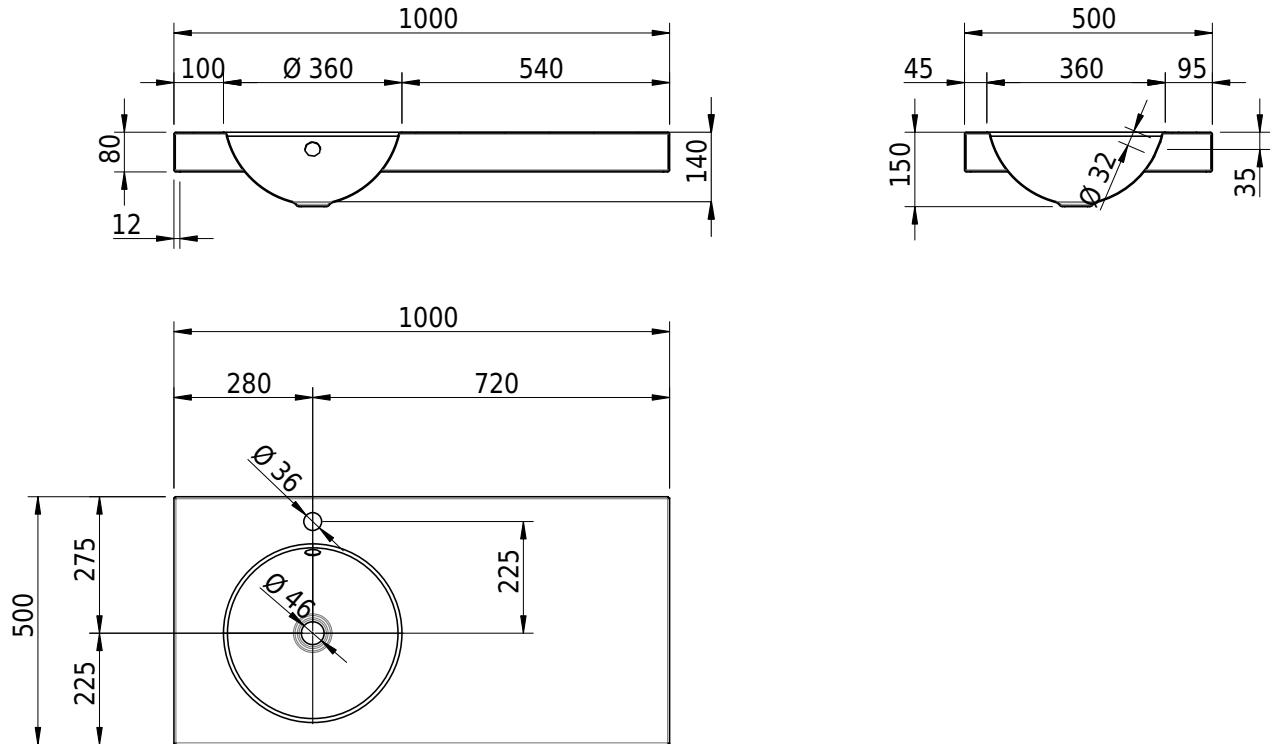

Massskizze

Schmidlin ORBIS Aufsatzbecken

100 x 50 x 8 cm

mit Überlauf, inkl. Befestigungszubehör, inkl. Überlaufgarnitur verchromt

Artikel-Nr.: 1692-0002

SGVSB-Nr.: 233404.100.241

Gewicht: 13 kg

Optionen

- Farbklasse: I,II,III,IV,V [FA0_ _]
- Ohne Überlaufloch [UL0]
- GLASUR PLUS [OV01]
- Armaturenloch hinten rechts
- Löcher für 3-Loch Armatur [WT_ALS01]
- Lochbohrung für Schmidlin Seifenspender [SSP02]
- Runde Lochbohrung nach Mass [WT_ALS02]
- Spezialanfertigung

Zubehör

- Schmidlin Seifenspender
- Verstärkungsflansch für Armaturenmontage

Ab- und Überlaufgarnituren

- Geberit Clou System inkl. Deckel, verchromt, nur zusammen mit Option «ohne Überlaufloch»
- Schmidlin Pushventil, inkl. Deckel, verchromt, verschliessbar