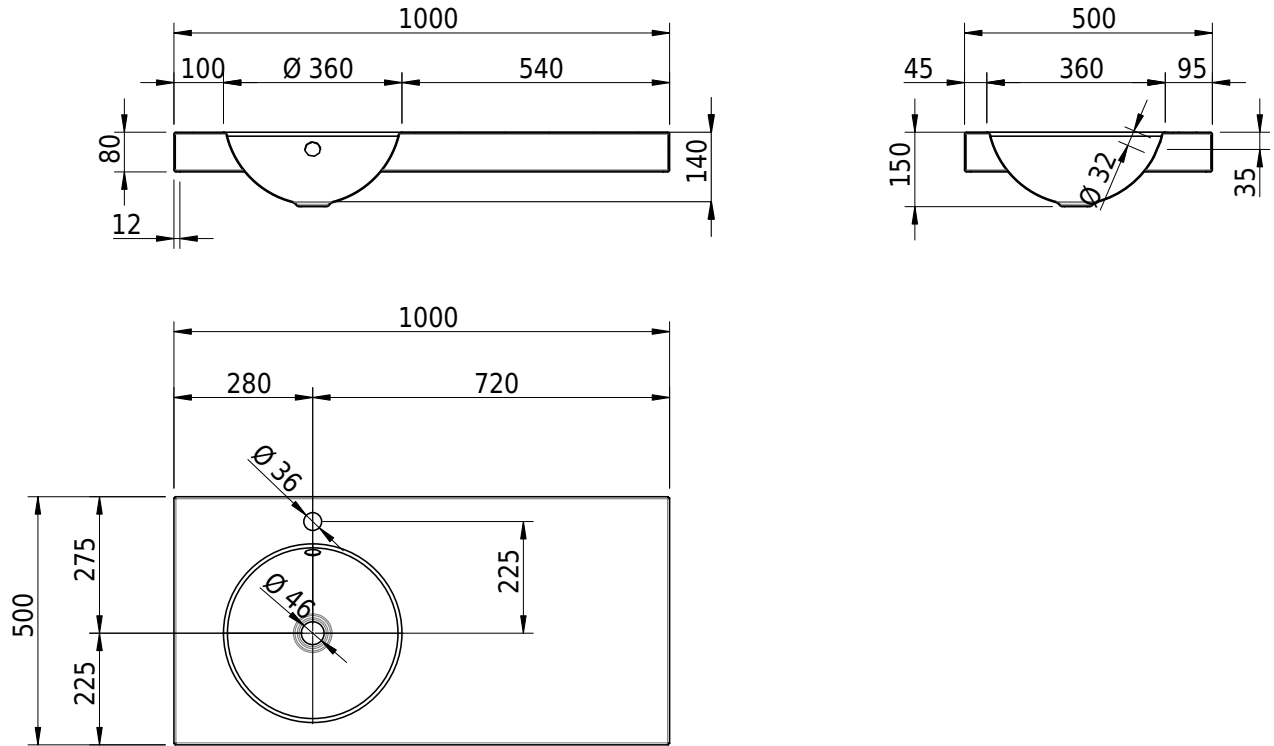

# Schmidlin ORBIS Aufsatzbecken

100 x 50 x 8 cm

mit Überlauf, inkl. Befestigungzubehör, inkl. Überlaufgarnitur verchromt

Artikel-Nr.: 1692-0002

SGVSB-Nr.: 233404.100.241

Gewicht: 13 kg