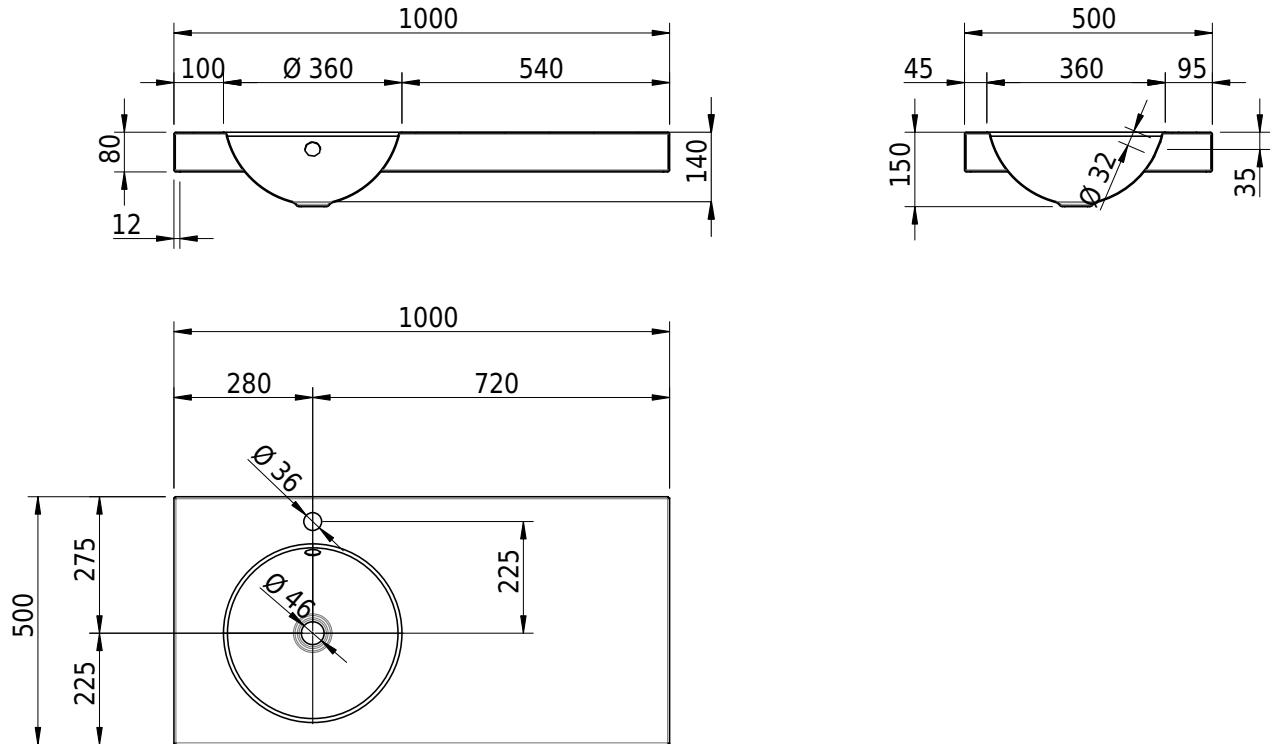

Massskizze

Schmidlin ORBIS Aufsatzbecken

100 x 50 x 8 cm

mit Überlauf, inkl. Befestigungszubehör, inkl. Überlaufgarnitur verchromt

Artikel-Nr.: 1692-0002

SGVSB-Nr.: 233404.100.241

Gewicht: 13 kg

Optionen

- Farbklasse: I,II,III,IV,V [FA0_ _]
- Ohne Überlaufloch [UL0]
- GLASUR PLUS [OV01]
- Armaturenloch hinten rechts
- Löcher für 3-Loch Armatur [WT_ALS01]
- Lochbohrung für Schmidlin Seifenspender [SSP02]
- Runde Lochbohrung nach Mass [WT_ALS02]
- Spezialanfertigung