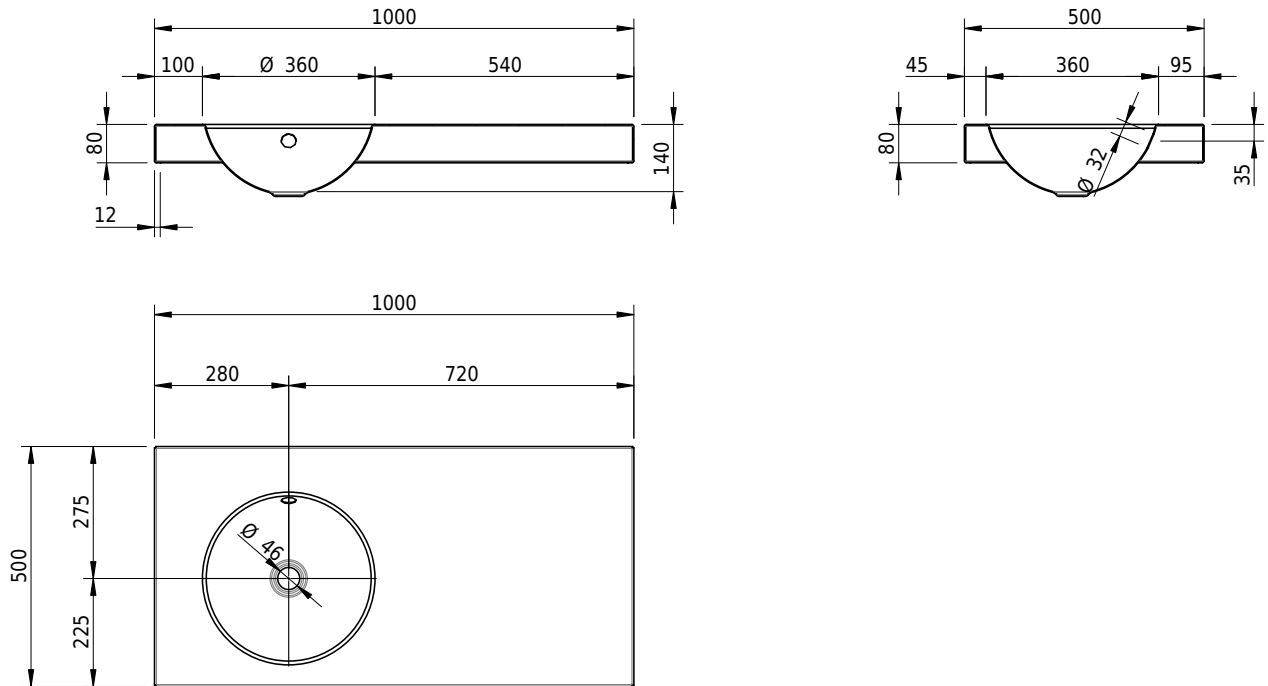

Massskizze

Schmidlin ORBIS Aufsatzbecken

100 x 50 x 8 cm

mit Überlauf, inkl. Befestigungszubehör, inkl. Überlaufgarnitur verchromt

Artikel-Nr.: 1692-0001

SGVSB-Nr.: 233404.242

Gewicht: 13 kg

Optionen

- Farbklasse: I,II,III,IV,V [FA0_ _]
- Ohne Überlaufloch [UL0]
- GLASUR PLUS [OV01]
- Löcher für 3-Loch Armatur [WT_ALS01]
- Lochbohrung für Schmidlin Seifenspender [SSP02]
- Runde Lochbohrung nach Mass [WT_ALS02]
- Spezialanfertigung