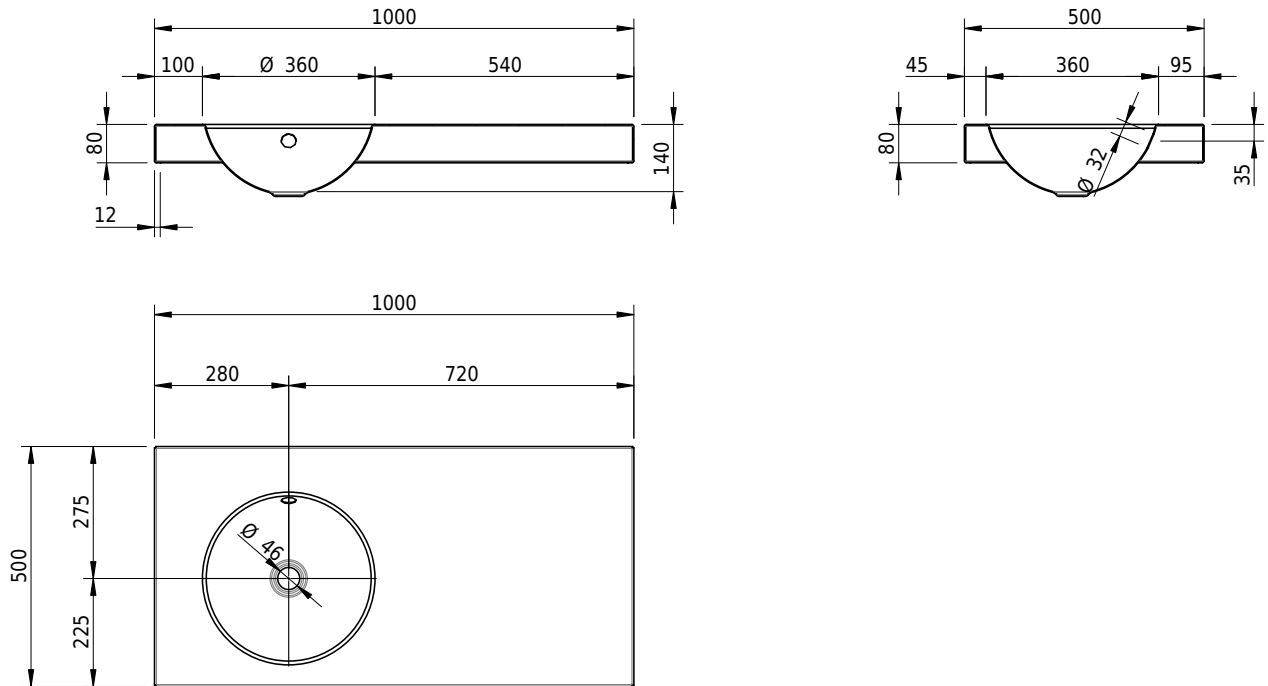

Massskizze

Schmidlin ORBIS Aufsatzbecken

100 x 50 x 8 cm

mit Überlauf, inkl. Befestigungszubehör, inkl. Überlaufgarnitur verchromt

Artikel-Nr.: 1692-0001

SGVSB-Nr.: 233404.242

Gewicht: 13 kg

Optionen

- Farbklasse: I,II,III,IV,V [FA0_ _]
- Ohne Überlaufloch [UL0]
- GLASUR PLUS [OV01]
- Löcher für 3-Loch Armatur [WT_ALS01]
- Lochbohrung für Schmidlin Seifenspender [SSP02]
- Runde Lochbohrung nach Mass [WT_ALS02]
- Spezialanfertigung

Zubehör

- Schmidlin Seifenspender

Ab- und Überlaufgarnituren

- Geberit Clou System inkl. Deckel, verchromt, nur zusammen mit Option «ohne Überlaufloch»
- Schmidlin Pushventil, inkl. Deckel, verchromt, verschliessbar