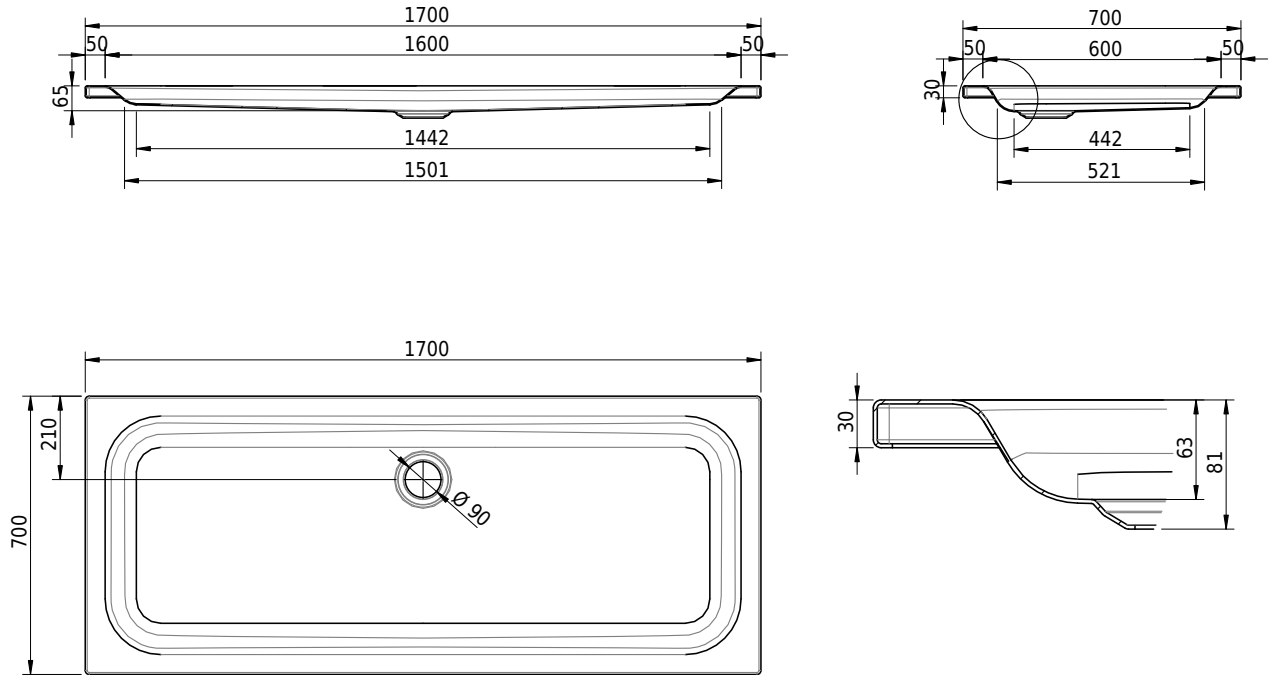

# Schmidlin Duschwanne flach (6,5 cm)

170 x 70 x 6.5 cm

Ablaufloch  $\varnothing$  90 mm

Artikel-Nr.: 1691-0001

SGVSB-Nr.: 141637

Gewicht: 30 kg

## Optionen

- Farbklasse: I,II,III,IV,V [FA0\_ \_ \_]
- Mit Zargen [Z\_ \_ \_ \_]
- ANTIGLISS PRO
- GLASUR PLUS [OV01]
- Speziallänge -2/+5 cm (beidseitig von -1 bis +2,5cm)
- Scharfkantige Ecke (Radius 5 mm) [EA\_ \_ 04]
- Geschnittene Ecke [EA\_ \_ 03]
- Abgerundete Ecke [EA\_ \_ 02]
- Schürze(n) 75 mm
- Schürze(n) 100 mm
- Schürze(n) Spezialhöhe