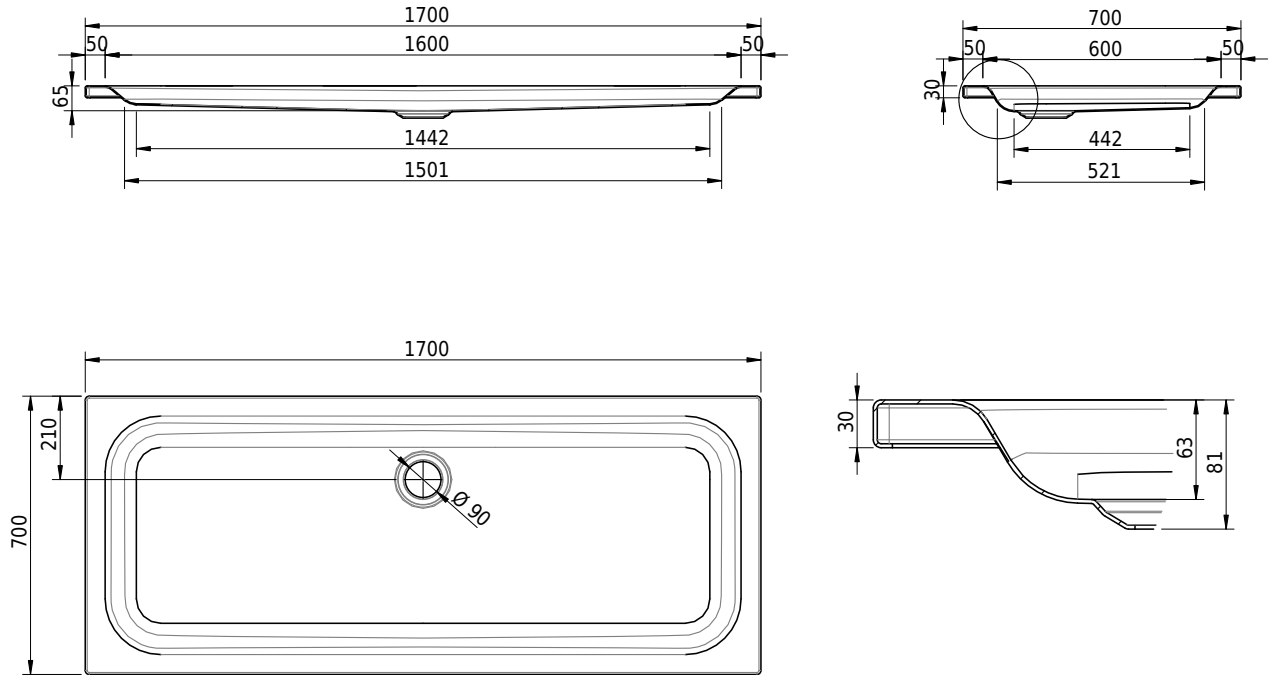

## Massskizze

# Schmidlin Duschwanne flach (6,5 cm)

170 x 70 x 6.5 cm

Ablaufloch  $\varnothing$  90 mm

Artikel-Nr.: 1691-0001

SGVSB-Nr.: 141637

Gewicht: 30 kg

## Optionen

- Farbklasse: I,II,III,IV,V [FA0\_ \_ \_]
- Mit Zargen [Z\_ \_ \_ \_]
- ANTIGLISS PRO
- GLASUR PLUS [OV01]
- Speziallänge -2/+5 cm (beidseitig von -1 bis +2,5cm)
- Scharfkantige Ecke (Radius 5 mm) [EA\_ \_ 04]
- Geschnittene Ecke [EA\_ \_ 03]
- Abgerundete Ecke [EA\_ \_ 02]
- Schürze(n) 75 mm
- Schürze(n) 100 mm
- Schürze(n) Spezialhöhe