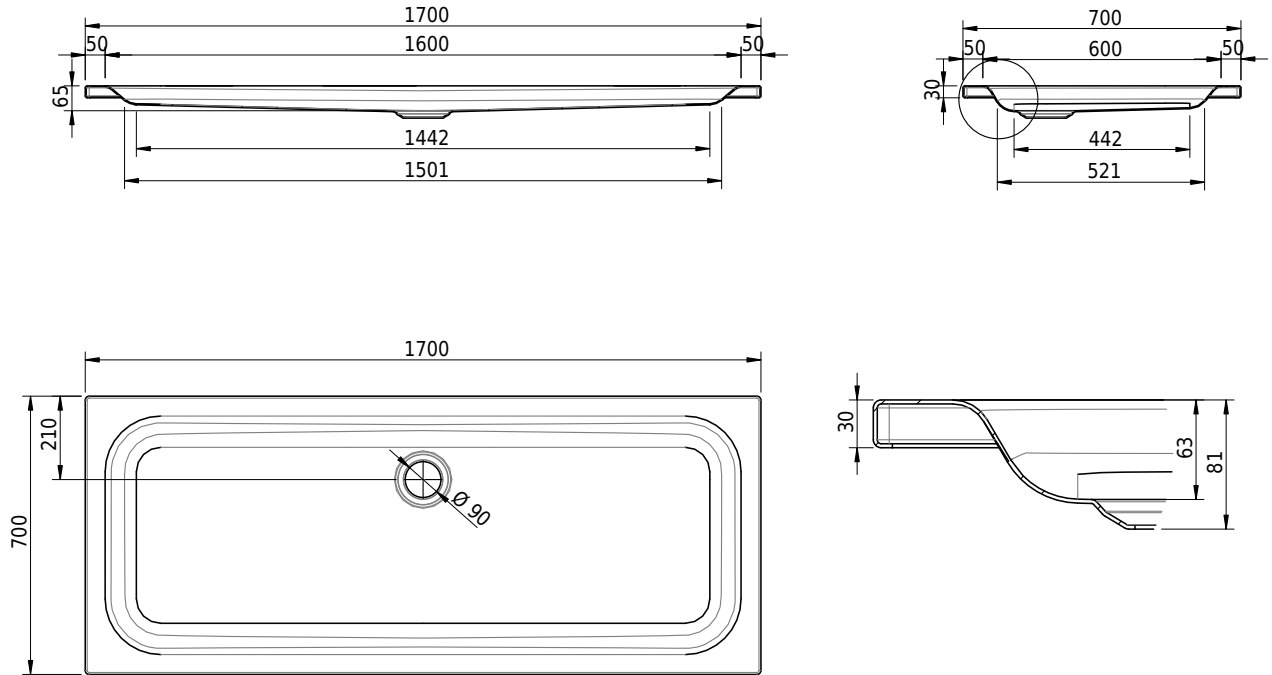

## Massskizze

**Schmidlin Duschwanne flach (6,5 cm)**

170 x 70 x 6.5 cm

Ablaufloch  $\varnothing$  90 mm

Artikel-Nr.: 1691-0001

SGVSB-Nr.: 141637

Gewicht: 30 kg

**Optionen**

- Farbklasse: I,II,III,IV,V [FA0\_ \_ \_]
- Mit Zargen [Z\_ \_ \_ \_]
- ANTIGLISS PRO
- GLASUR PLUS [OV01]
- Speziallänge -2/+5 cm (beidseitig von -1 bis +2,5cm)
- Scharfkantige Ecke (Radius 5 mm) [EA\_ \_ 04]
- Geschnittene Ecke [EA\_ \_ 03]
- Abgerundete Ecke [EA\_ \_ 02]
- Schürze(n) 75 mm
- Schürze(n) 100 mm
- Schürze(n) Spezialhöhe

**Zubehör**

- Duschwannen-Fussset 4/6/8 (SIA 181), mit/ohne Dichtband
- Duschwannen-Montagerahmen BASIC (SIA 181)
- Montagesystem Schmidlin OMNIA (SIA 181)
- Schmidlin Zargen-Montagewinkel (SIA 181), Satz (4 Stück)
- Zargengummiprofil