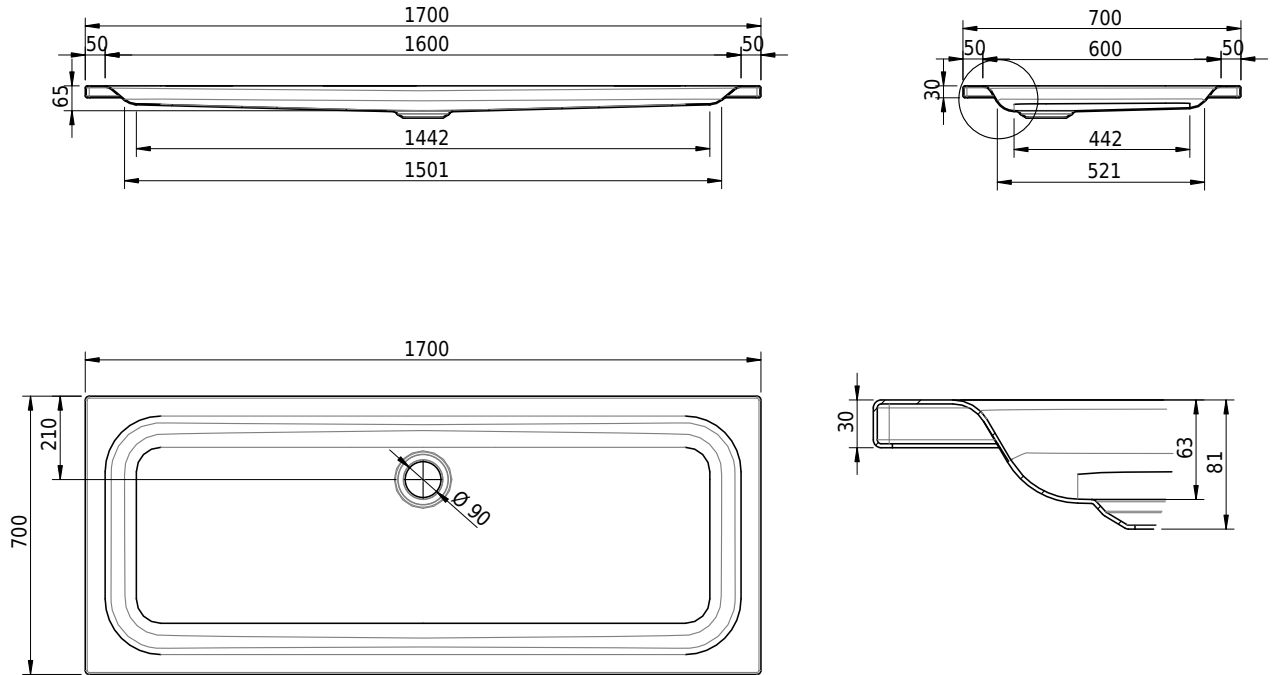

Massskizze

Schmidlin Duschwanne flach (6,5 cm)

170 x 70 x 6.5 cm

Ablaufloch \varnothing 90 mm

Artikel-Nr.: 1691-0001

SGVSB-Nr.: 141637

Gewicht: 30 kg

Optionen

- Farbklasse: I,II,III,IV,V [FA0_ _]
- Mit Zargen [Z_ _ _]
- ANTIGLISS PRO
- GLASUR PLUS [OV01]
- Speziallänge -2/+5 cm (beidseitig von -1 bis +2,5cm)
- Scharfkantige Ecke (Radius 5 mm) [EA_ _ 04]
- Geschnittene Ecke [EA_ _ 03]
- Abgerundete Ecke [EA_ _ 02]
- Schürze(n) 75 mm
- Schürze(n) 100 mm
- Schürze(n) Spezialhöhe

Zubehör

- Duschwannen-Fussset 4/6/8 (SIA 181), mit/ohne Dichtband
- Duschwannen-Montagerahmen BASIC (SIA 181)
- Montagesystem Schmidlin OMNIA (SIA 181)
- Schmidlin Zargen-Montagewinkel (SIA 181), Satz (4 Stück)
- Zargengummiprofil