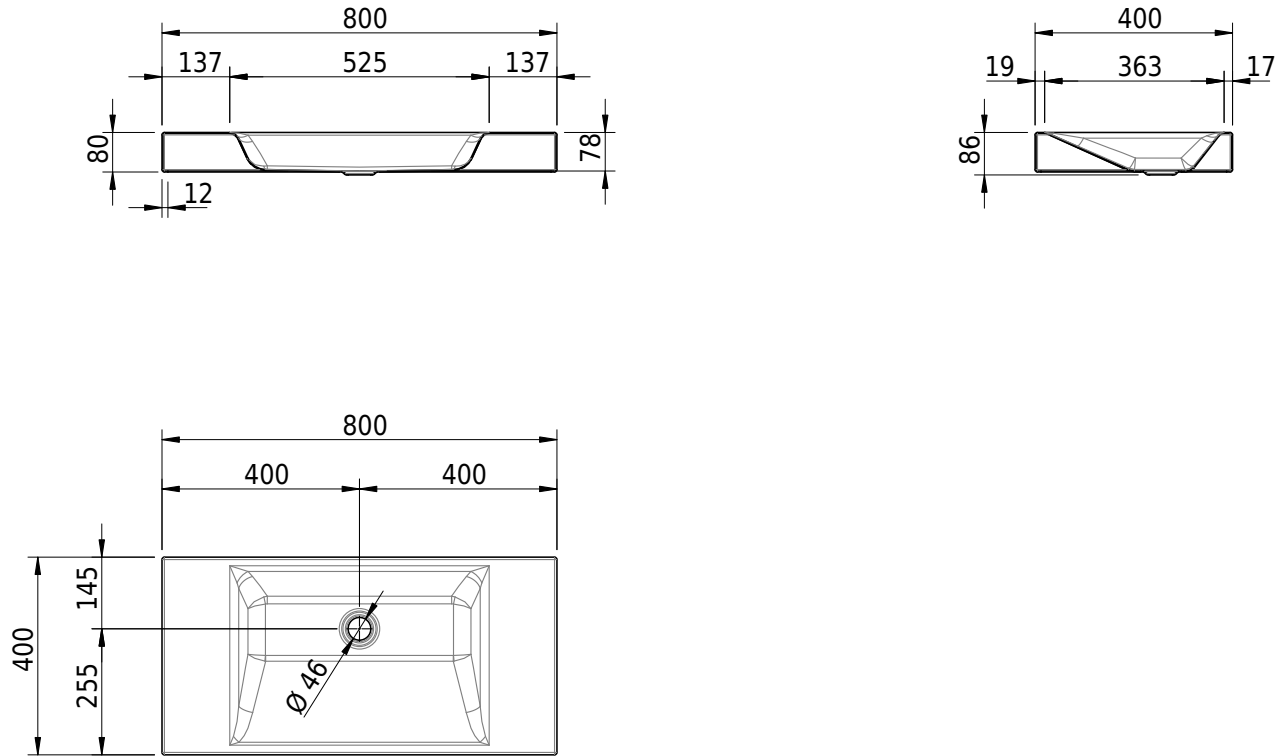

## Massskizze

**Schmidlin STUDIO Aufsatzbecken**

80 x 40 x 8 cm

ohne Überlauf, inkl. Befestigungszubehör

Artikel-Nr.: 1690-0001

SGVSB-Nr.: 233323.242

Gewicht: 11 kg

**Optionen**