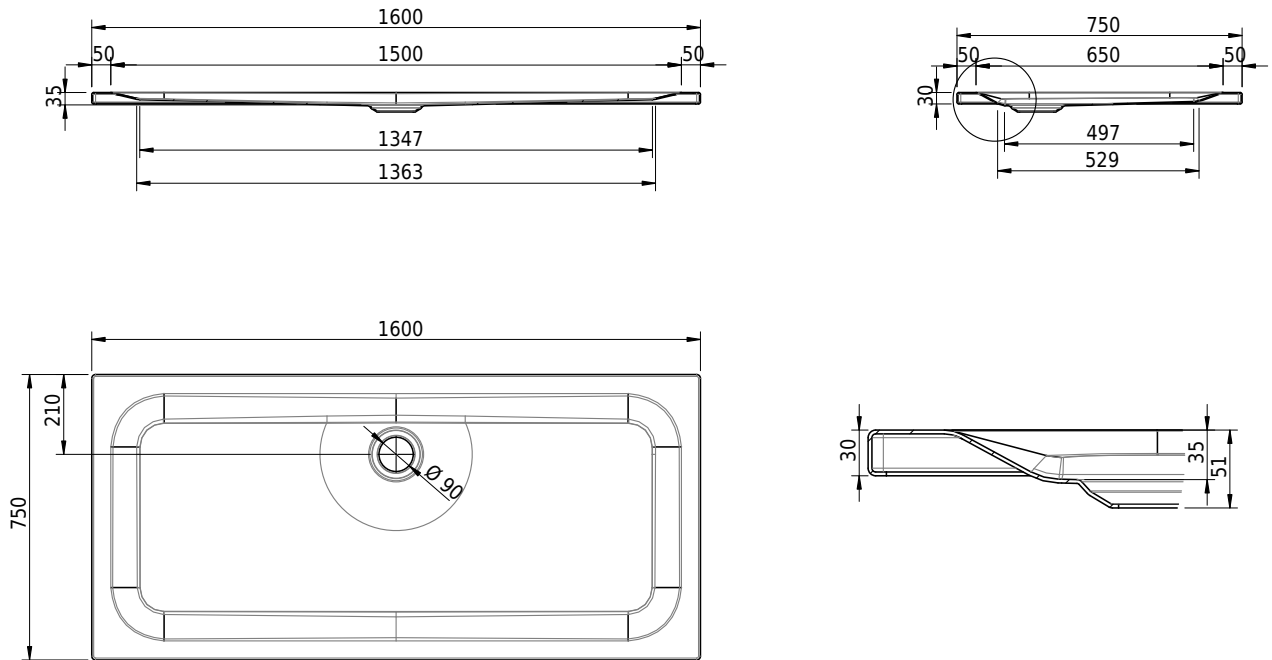

## Massskizze

**Schmidlin Duschwanne superflach (2,5 / 3,5 cm)**

160 x 75 x 3.5 cm

Ablaufloch Ø 90 mm

Artikel-Nr.: 1688-0001

SGVSB-Nr.: 141604

ST-Nr.: 1311467.100

Gewicht: 33 kg

**Optionen**

- Farbklasse: I,II,III,IV,V [FA0\_ \_ \_]
- Mit Zargen [Z\_ \_ \_ \_]
- ANTIGLISS PRO
- GLASUR PLUS [OV01]
- Speziallänge -2/+5 cm (beidseitig von -1 bis +2,5cm)
- Scharfkantige Ecke (Radius 5 mm) [EA\_ \_ 04]
- Geschnittene Ecke [EA\_ \_ 03]
- Abgerundete Ecke [EA\_ \_ 02]
- Schürze(n) 50 mm
- Schürze(n) Spezialhöhe
- Spezialanfertigung

**Zubehör**

- Duschwannen-Fussset 4/6/8 (SIA 181), mit/ohne Dichtband
- Duschwannen-Montagerahmen BASIC (SIA 181)
- Montagesystem Schmidlin OMNIA (SIA 181)
- Schmidlin Zargen-Montagewinkel (SIA 181), Satz (4 Stück)
- Zargengummiprofil