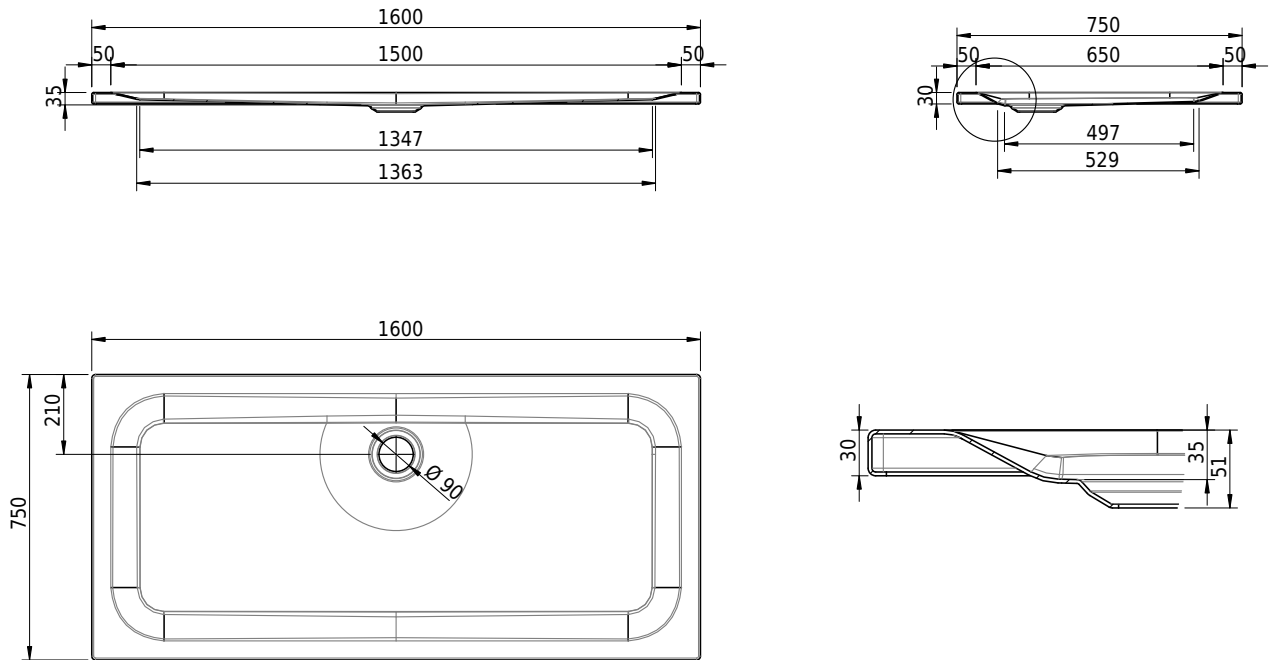

## Massskizze

**Schmidlin Duschwanne superflach (2,5 / 3,5 cm)**

160 x 75 x 3.5 cm

Ablaufloch Ø 90 mm

Artikel-Nr.: 1688-0001    SGVSB-Nr.: 141604    ST-Nr.: 1311467.100    Gewicht: 33 kg

**Optionen**

- Farbklasse: I,II,III,IV,V [FA0\_ \_ \_]
- Mit Zargen [Z\_ \_ \_ \_]
- ANTIGLISS PRO
- GLASUR PLUS [OV01]
- Speziallänge -2/+5 cm (beidseitig von -1 bis +2,5cm)
- Scharfkantige Ecke (Radius 5 mm) [EA\_ \_ 04]
- Geschnittene Ecke [EA\_ \_ 03]
- Abgerundete Ecke [EA\_ \_ 02]
- Schürze(n) 50 mm
- Schürze(n) Spezialhöhe
- Spezialanfertigung

**Zubehör**

- Duschwannen-Fusset 4/6/8 (SIA 181), mit/ohne Dichtband
- Duschwannen-Montagerahmen BASIC (SIA 181)
- Montagesystem Schmidlin OMNIA (SIA 181)
- Schmidlin Zargen-Montagewinkel (SIA 181), Satz (4 Stück)
- Zargengummiprofil