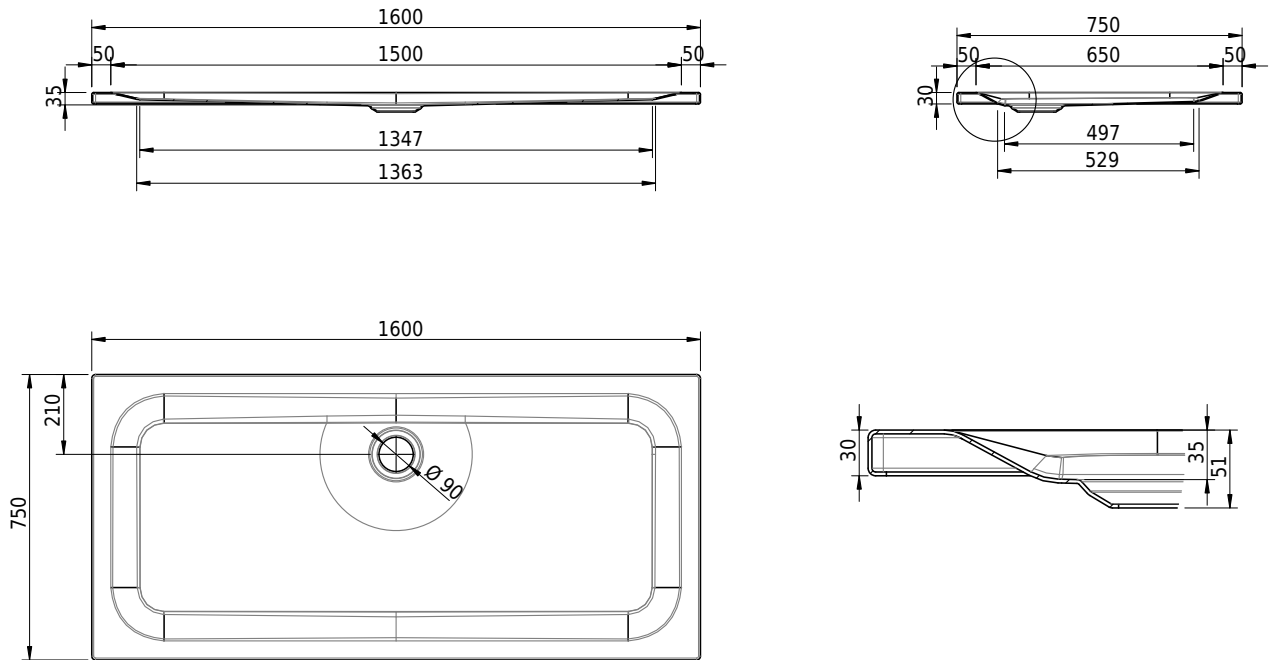

Massskizze

Schmidlin Duschwanne superflach (2,5 / 3,5 cm)

160 x 75 x 3.5 cm

Ablaufloch Ø 90 mm

Artikel-Nr.: 1688-0001 SGVSB-Nr.: 141604 ST-Nr.: 1311467.100 Gewicht: 33 kg

Optionen

- Farbklasse: I,II,III,IV,V [FA0_ _ _]
- Mit Zargen [Z_ _ _ _]
- ANTIGLISS PRO
- GLASUR PLUS [OV01]
- Speziallänge -2/+5 cm (beidseitig von -1 bis +2,5cm)
- Scharfkantige Ecke (Radius 5 mm) [EA_ _ 04]
- Geschnittene Ecke [EA_ _ 03]
- Abgerundete Ecke [EA_ _ 02]
- Schürze(n) 50 mm
- Schürze(n) Spezialhöhe
- Spezialanfertigung

Zubehör

- Duschwannen-Fussset 4/6/8 (SIA 181), mit/ohne Dichtband
- Duschwannen-Montagerahmen BASIC (SIA 181)
- Montagesystem Schmidlin OMNIA (SIA 181)
- Schmidlin Zargen-Montagewinkel (SIA 181), Satz (4 Stück)
- Zargengummiprofil