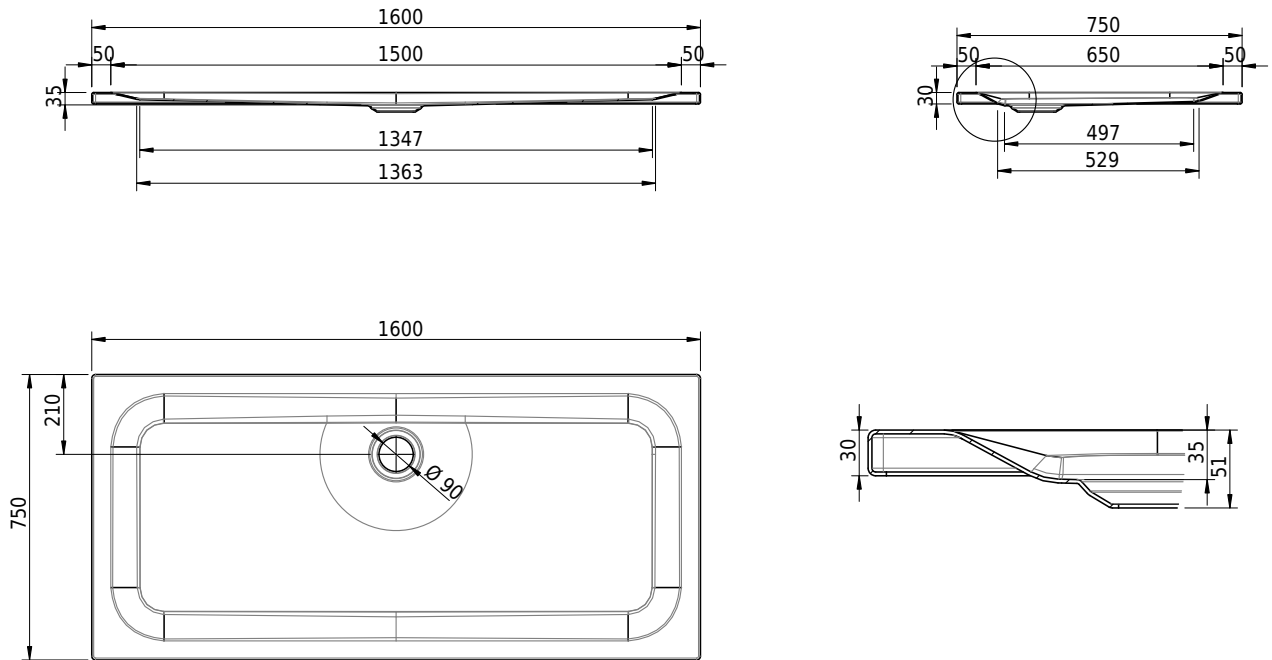

Massskizze

Schmidlin Duschwanne superflach (2,5 / 3,5 cm)

160 x 75 x 3.5 cm

Ablaufloch Ø 90 mm

Artikel-Nr.: 1688-0001 SGVSB-Nr.: 141604 ST-Nr.: 1311467.100 Gewicht: 33 kg

Optionen

- Farbklasse: I,II,III,IV,V [FA0_ _ _]
- Mit Zargen [Z_ _ _ _]
- ANTIGLISS PRO
- GLASUR PLUS [OV01]
- Speziallänge -2/+5 cm (beidseitig von -1 bis +2,5cm)
- Scharfkantige Ecke (Radius 5 mm) [EA_ _ 04]
- Geschnittene Ecke [EA_ _ 03]
- Abgerundete Ecke [EA_ _ 02]
- Schürze(n) 50 mm
- Schürze(n) Spezialhöhe
- Spezialanfertigung

Zubehör

- Duschwannen-Fusset 4/6/8 (SIA 181), mit/ohne Dichtband
- Duschwannen-Montagerahmen BASIC (SIA 181)
- Montagesystem Schmidlin OMNIA (SIA 181)
- Schmidlin Zargen-Montagewinkel (SIA 181), Satz (4 Stück)
- Zargengummiprofil