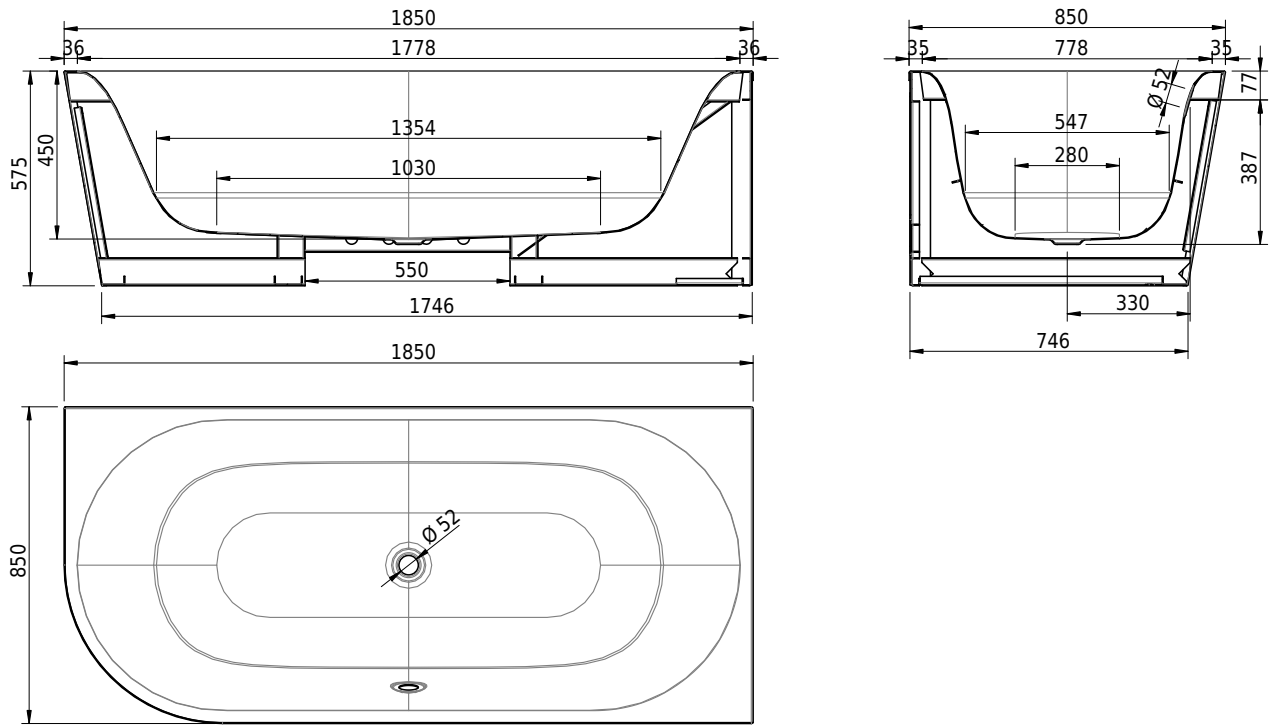

# Schmidlin SELLA SHAPE RIGHT

185 x 85 x 45 cm

freistehend, mit nahtlos emaillierter konischer Schürze, inkl. Ab- und Überlaufgarnitur Multiplex, vormontiert, inkl. flexiblem Schlauch zum Anschluss der Ablaufgarnitur, Gesamthöhe 57.5 cm

Artikel-Nr.: 1687-0001    SGVSB-Nr.: 111305.100.901    ST-Nr.: 1144180.100    Gewicht: 105 kg    Nutzinhalt\*: 177 l

**Optionen**

- Farbklasse: I,II [FA0\_ \_]
- ANTIGLISS PRO
- GLASUR PLUS [OV01]
- Griff SAFE (1 Stück) [GFT\_02]
- Lochbohrung für Schmidlin TOUCH CONTROL [AT0001]
- Einlaufgarnitur Schmidlin SPLASH [SP\_ \_]
- Schmidlin SOUNDBOX