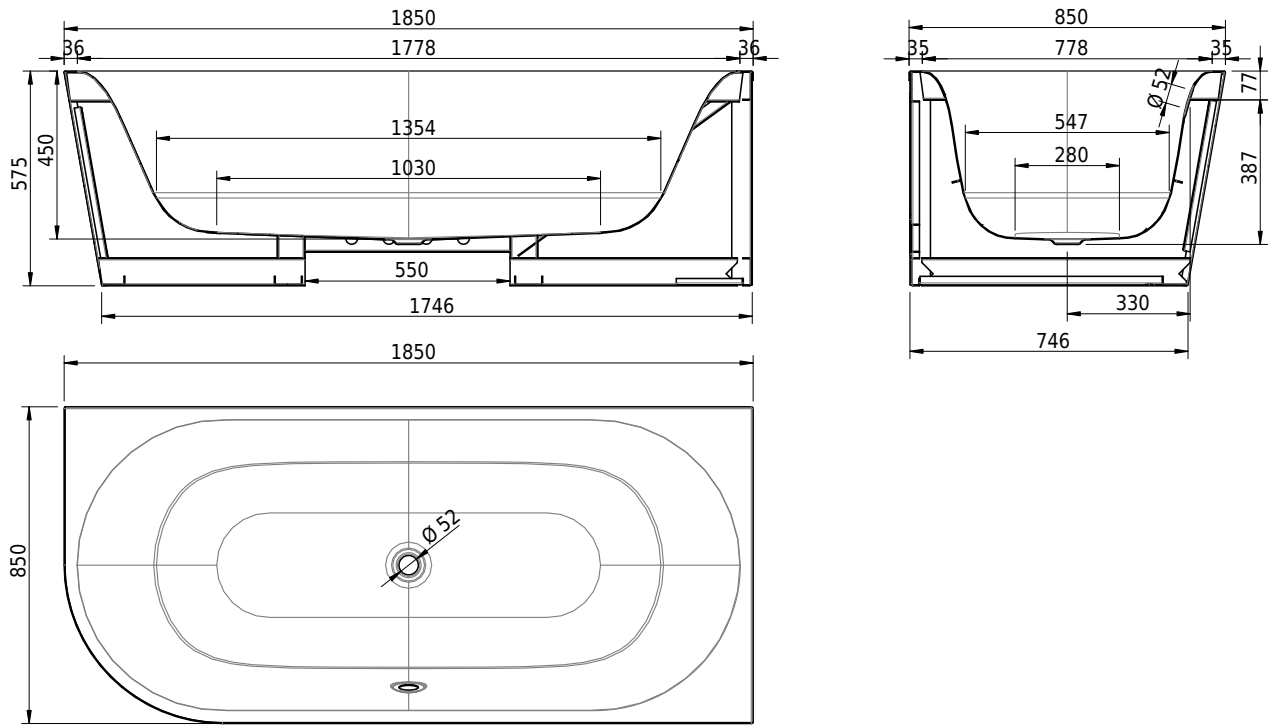

Massskizze

Schmidlin SELLA SHAPE RIGHT

185 x 85 x 45 cm

freistehend, mit nahtlos emaillierter konischer Schürze, inkl. Ab- und Überlaufgarnitur Multiplex, vormontiert, inkl. flexiblem Schlauch zum Anschluss der Ablaufgarnitur, Gesamthöhe 57.5 cm

Artikel-Nr.: 1687-0001 SGVSB-Nr.: 111305.100.901 ST-Nr.: 1144180.100 Gewicht: 105 kg Nutzinhalt*: 177 l

Optionen

- Farbklasse: I,II [FA0_ _]
- ANTIGLISS PRO
- GLASUR PLUS [OV01]
- Griff SAFE (1 Stück) [GFT_02]
- Lochbohrung für Schmidlin TOUCH CONTROL [AT0001]
- Einlaufgarnitur Schmidlin SPLASH [SP_ _]
- Schmidlin SOUNDBOX