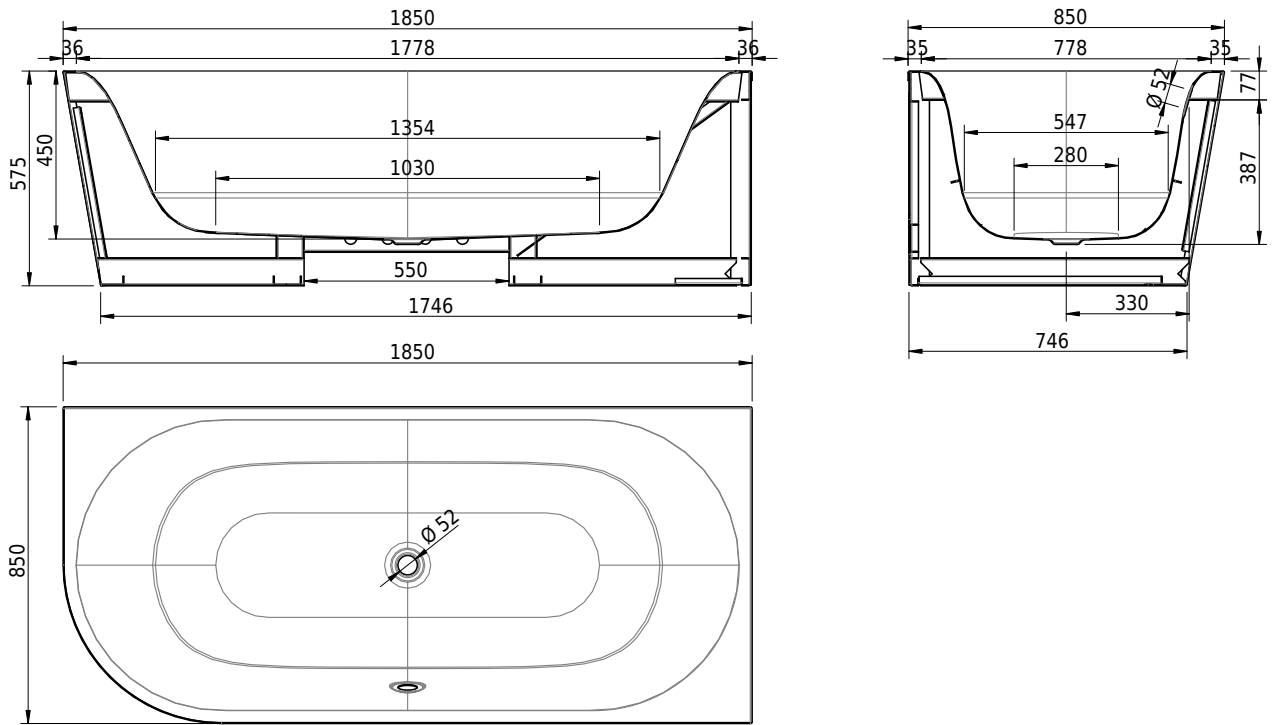

Massskizze

Schmidlin SELLA SHAPE RIGHT

185 x 85 x 45 cm

freistehend, mit nahtlos emaillierter konischer Schürze, inkl. Ab- und Überlaufgarnitur Multiplex, vormontiert, inkl. flexiblem Schlauch zum Anschluss der Ablaufgarnitur, Gesamthöhe 57.5 cm

Artikel-Nr.: 1687-0001 SGVSB-Nr.: 111305.100.901 ST-Nr.: 1144180.100 Gewicht: 105 kg Nutzinhalt*: 177 l

Optionen

- Farbklasse: I,II [FA0_ _]
- ANTIGLISS PRO
- GLASUR PLUS [OV01]
- Griff SAFE (1 Stück) [GFT_02]
- Lochbohrung für Schmidlin TOUCH CONTROL [AT0001]
- Einlaufgarnitur Schmidlin SPLASH [SP_ _]
- Schmidlin SOUNDBOX