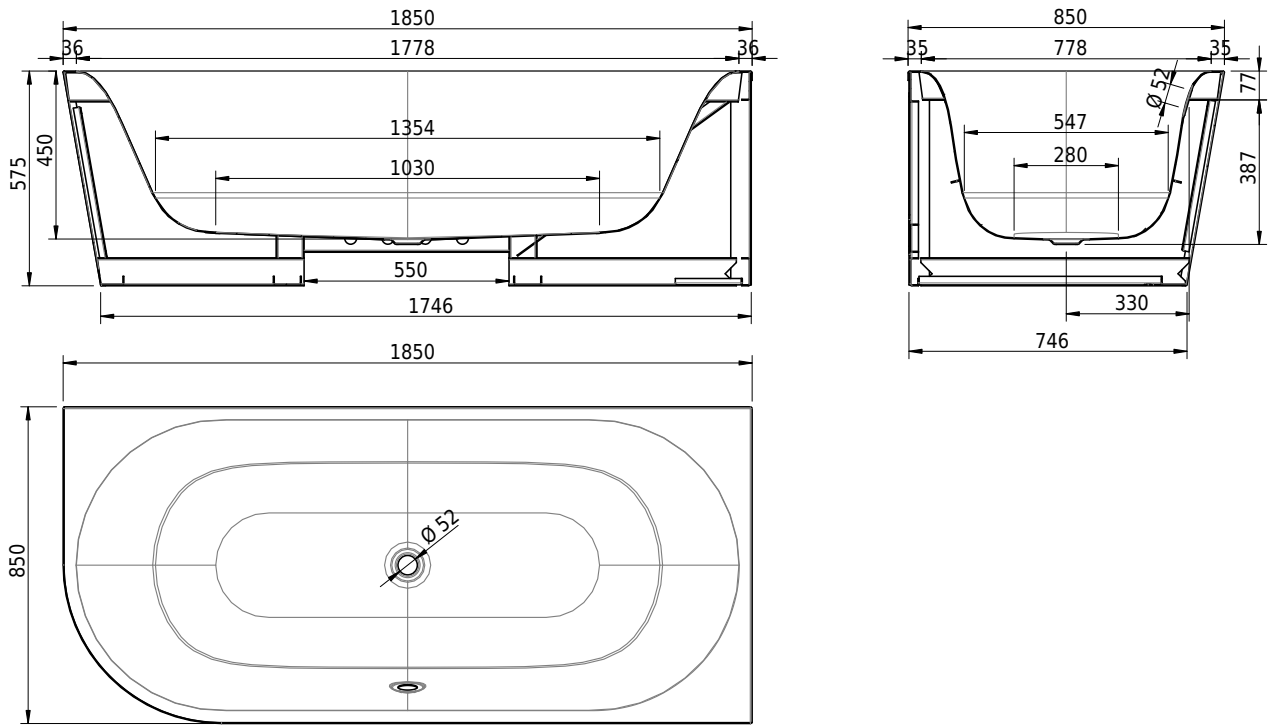

# Schmidlin SELLA SHAPE RIGHT

185 x 85 x 45 cm

freistehend, mit nahtlos emaillierter konischer Schürze, inkl. Ab- und Überlaufgarnitur Multiplex, vormontiert, inkl. flexiblem Schlauch zum Anschluss der Ablaufgarnitur, Gesamthöhe 57.5 cm

Artikel-Nr.: 1687-0001    SGVSB-Nr.: 111305.100.901    ST-Nr.: 1144180.100    Gewicht: 105 kg    Nutzinhalt\*: 177 l

**Optionen**

- Farbklasse: I,II [FA0\_ \_ ]
- ANTIGLISS PRO
- GLASUR PLUS [OV01]
- Griff SAFE (1 Stück) [GFT\_02]
- Lochbohrung für Schmidlin TOUCH CONTROL [AT0001]
- Einlaufgarnitur Schmidlin SPLASH [SP\_ \_ ]
- Schmidlin SOUNDBOX