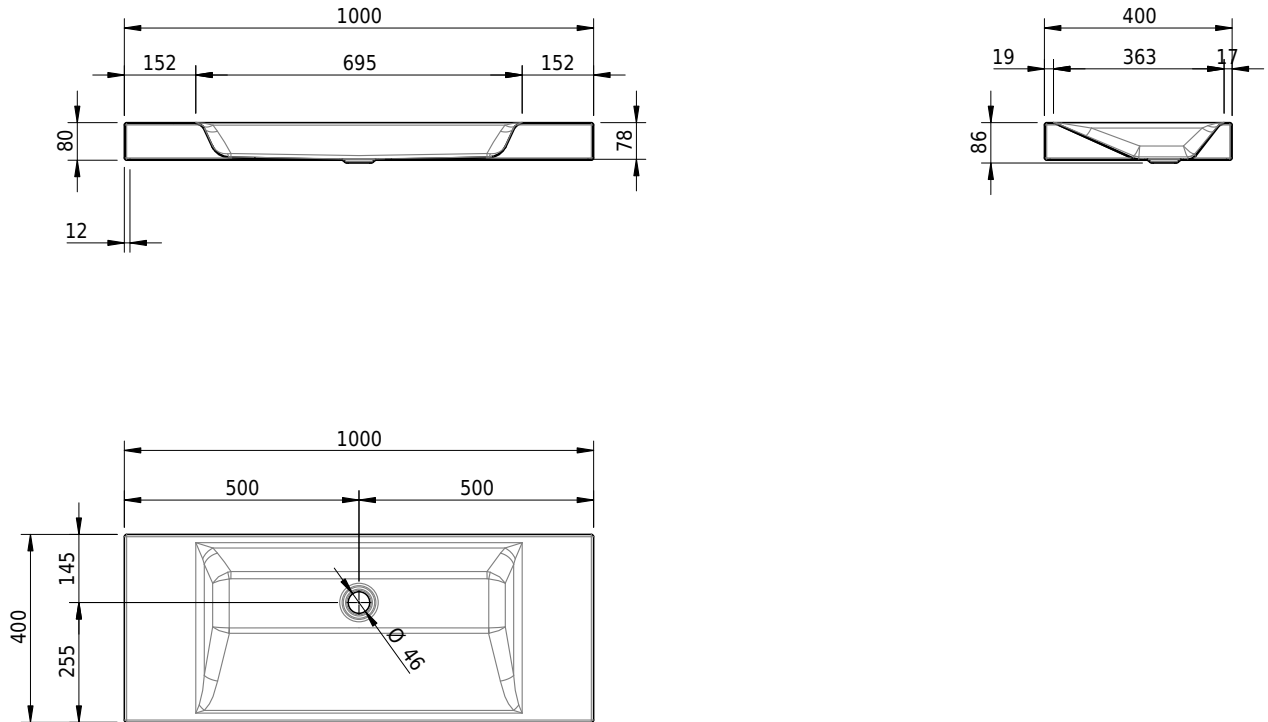

Massskizze

Schmidlin STUDIO Aufsatzbecken

100 x 40 x 8 cm

ohne Überlauf, inkl. Befestigungszubehör

Artikel-Nr.: 1686-0001

SGVSB-Nr.: 233334.242

Gewicht: 13 kg

Optionen

- Farbklasse: I,II,III,IV,V [FA0_ _]
- GLASUR PLUS [OV01]
- Spezialanfertigung

Zubehör

Ab- und Überlaufgarnituren

- Schaftventil 1¼, inkl. Deckel verchromt, nicht verschliessbar
- Schmidlin Schaftventil 1 1/4", inkl. Deckel alpinweiss matt, emailliert, nicht verschliessbar
- Schmidlin Schaftventil 1 1/4", inkl. Deckel emailliert, nicht verschliessbar
- Schmidlin Schaftventil 1 1/4", inkl. Deckel emailliert, übrige Farben, nicht verschliessbar