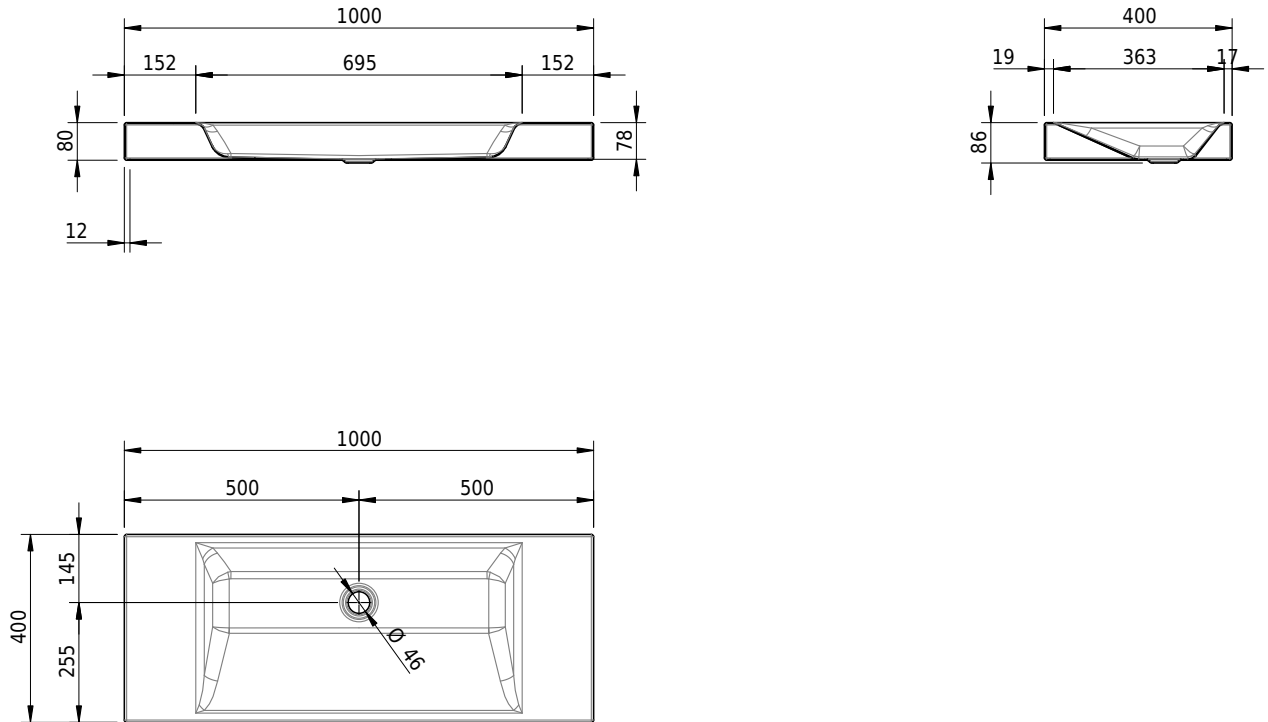

Massskizze

Schmidlin STUDIO Aufsatzbecken

100 x 40 x 8 cm

ohne Überlauf, inkl. Befestigungszubehör

Artikel-Nr.: 1686-0001

SGVSB-Nr.: 233334.242

Gewicht: 13 kg

Optionen