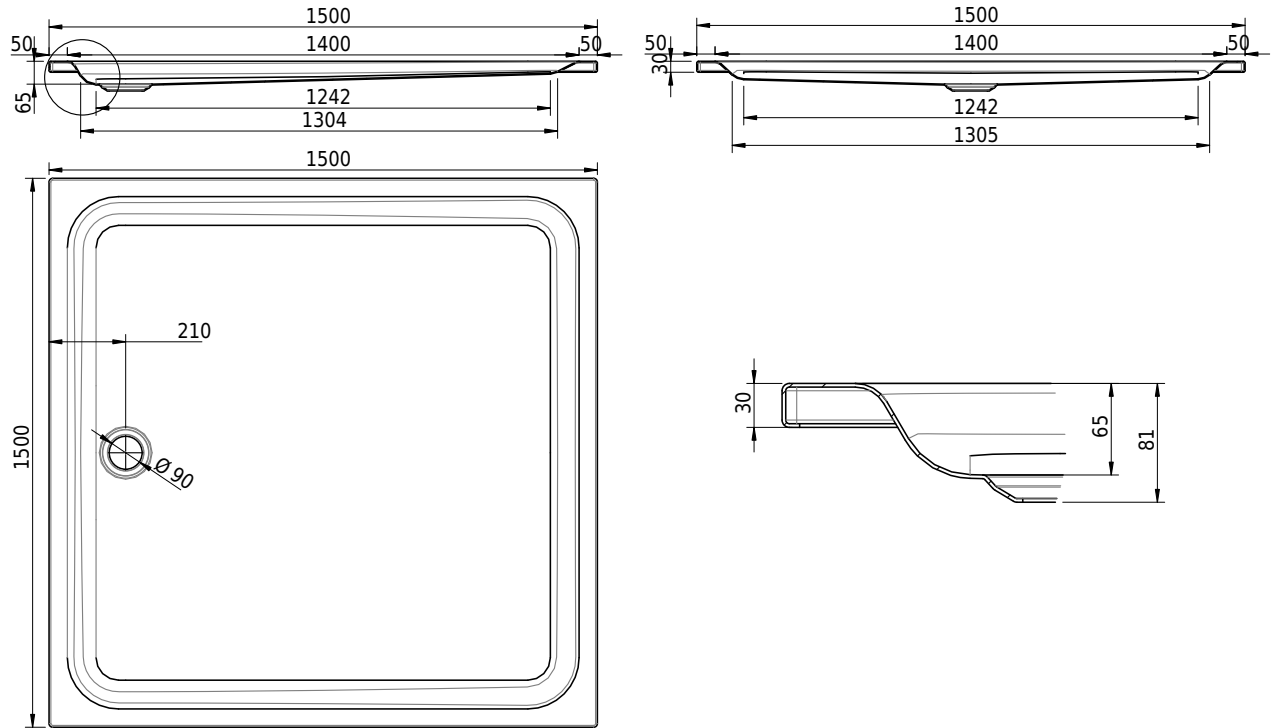

Massskizze

Schmidlin Duschwanne flach (6,5 cm)

150 x 150 x 6.5 cm

Ablaufloch \varnothing 90 mm

Artikel-Nr.: 1685-0001

SGVSB-Nr.: 141632

Gewicht: 48 kg

Optionen

- Farbklasse: I,II,III,IV,V [FA0_ _ _]
- Mit Zargen [Z_ _ _ _]
- ANTIGLISS PRO
- GLASUR PLUS [OV01]
- Speziallänge -2/+5 cm (beidseitig von -1 bis +2,5cm)
- Scharfkantige Ecke (Radius 5 mm) [EA_ _ 04]
- Geschnittene Ecke [EA_ _ 03]
- Abgerundete Ecke [EA_ _ 02]
- Schürze(n) 75 mm
- Schürze(n) 100 mm
- Schürze(n) Spezialhöhe

Zubehör

- Duschwannen-Fusset 4/6/8 (SIA 181), mit/ohne Dichtband
- Duschwannen-Montagerahmen BASIC (SIA 181)
- Montagesystem Schmidlin OMNIA (SIA 181)
- Schmidlin Zargen-Montagewinkel (SIA 181), Satz (4 Stück)
- Zargengummiprofil