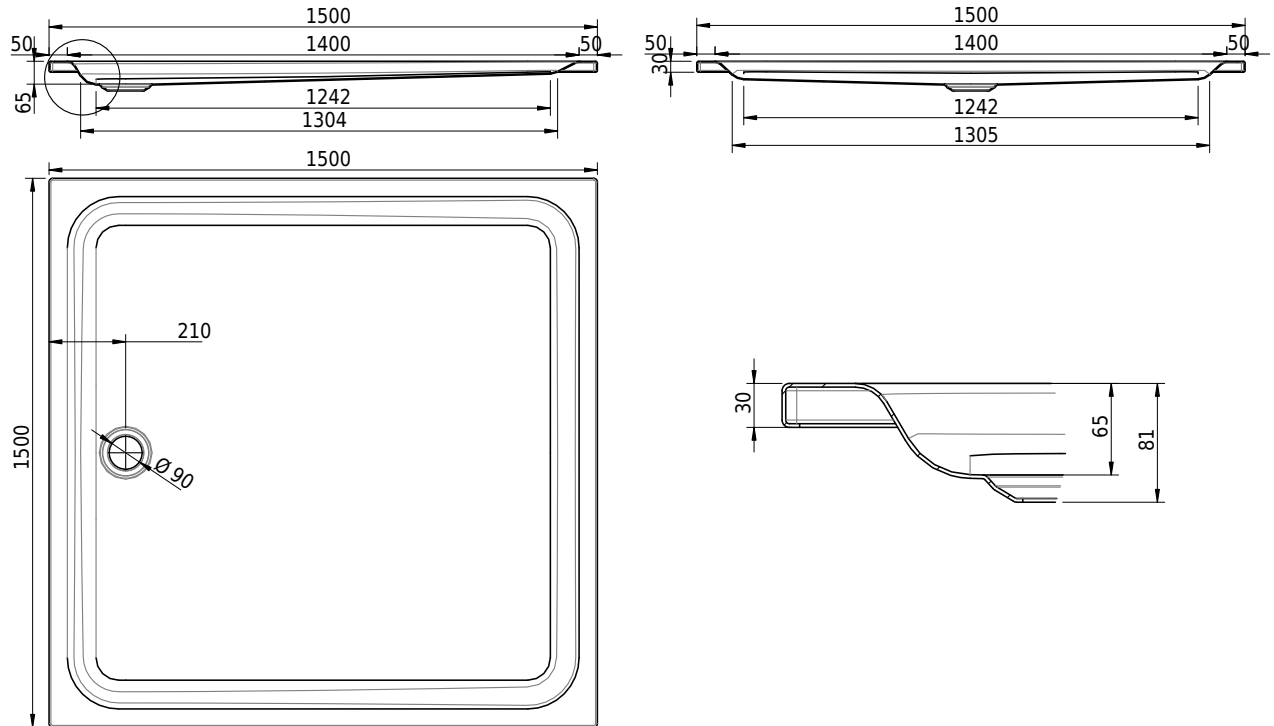

Massskizze

Schmidlin Duschwanne flach (6,5 cm)

150 x 150 x 6.5 cm

Ablaufloch \varnothing 90 mm

Artikel-Nr.: 1685-0001

SGVSB-Nr.: 141632

Gewicht: 48 kg

Optionen

- Farbklasse: I,II,III,IV,V [FA0_ _ _]
- Mit Zargen [Z_ _ _ _]
- ANTIGLISS PRO
- GLASUR PLUS [OV01]
- Speziallänge -2/+5 cm (beidseitig von -1 bis +2,5cm)
- Scharfkantige Ecke (Radius 5 mm) [EA_ _ 04]
- Geschnittene Ecke [EA_ _ 03]
- Abgerundete Ecke [EA_ _ 02]
- Schürze(n) 75 mm
- Schürze(n) 100 mm
- Schürze(n) Spezialhöhe

Zubehör

- Duschwannen-Fusset 4/6/8 (SIA 181), mit/ohne Dichtband
- Duschwannen-Montagerahmen BASIC (SIA 181)
- Montagesystem Schmidlin OMNIA (SIA 181)
- Schmidlin Zargen-Montagewinkel (SIA 181), Satz (4 Stück)
- Zargengummiprofil