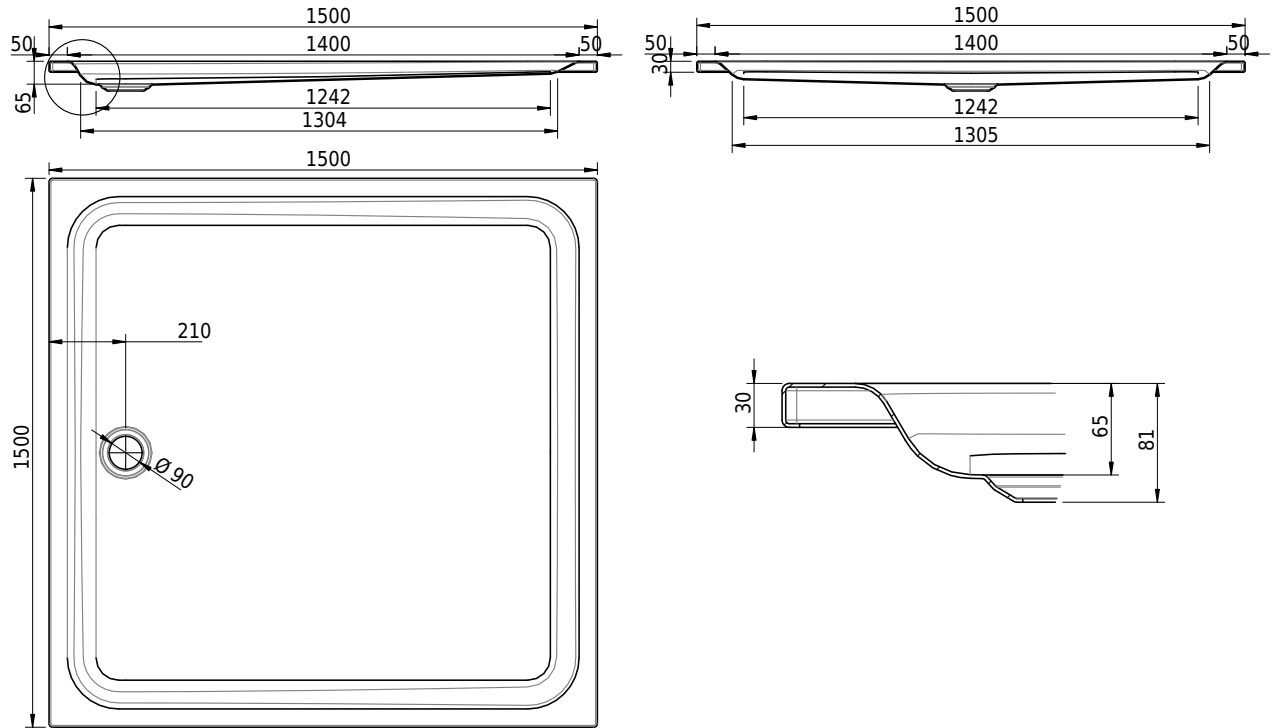

## Massskizze

**Schmidlin Duschwanne flach (6,5 cm)**

150 x 150 x 6.5 cm

Ablaufloch  $\varnothing$  90 mm

Artikel-Nr.: 1685-0001

SGVSB-Nr.: 141632

Gewicht: 48 kg

**Optionen**

- Farbklasse: I,II,III,IV,V [FA0\_ \_ \_]
- Mit Zargen [Z\_ \_ \_ \_]
- ANTIGLISS PRO
- GLASUR PLUS [OV01]
- Speziallänge -2/+5 cm (beidseitig von -1 bis +2,5cm)
- Scharfkantige Ecke (Radius 5 mm) [EA\_ \_ 04]
- Geschnittene Ecke [EA\_ \_ 03]
- Abgerundete Ecke [EA\_ \_ 02]
- Schürze(n) 75 mm
- Schürze(n) 100 mm
- Schürze(n) Spezialhöhe

**Zubehör**

- Duschwannen-Fusset 4/6/8 (SIA 181), mit/ohne Dichtband
- Duschwannen-Montagerahmen BASIC (SIA 181)
- Montagesystem Schmidlin OMNIA (SIA 181)
- Schmidlin Zargen-Montagewinkel (SIA 181), Satz (4 Stück)
- Zargengummiprofil