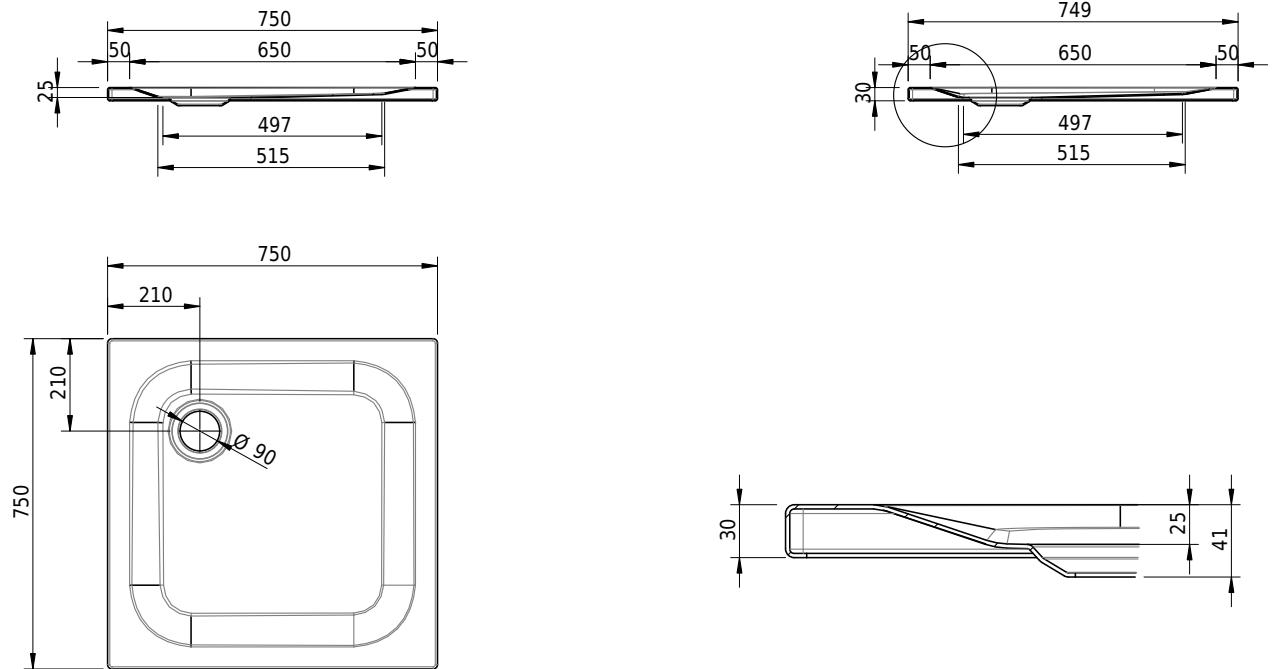

# Schmidlin Duschwanne superflach (2,5 / 3,5 cm)

75 x 75 x 2.5 cm

Ablaufloch Ø 90 mm

Artikel-Nr.: 1684-0001

SGVSB-Nr.: 141582

Gewicht: 19 kg

## Optionen

- Farbklasse: I,II,III,IV,V [FA0\_ \_ \_]
- Mit Zargen [Z\_ \_ \_ \_]
- ANTIGLISS PRO
- GLASUR PLUS [OV01]
- Speziallänge -2/+5 cm (beidseitig von -1 bis +2,5cm)
- Scharfkantige Ecke (Radius 5 mm) [EA\_ \_ 04]
- Geschnittene Ecke [EA\_ \_ 03]
- Abgerundete Ecke [EA\_ \_ 02]
- Schürze(n) 50 mm
- Schürze(n) Spezialhöhe
- Spezialanfertigung