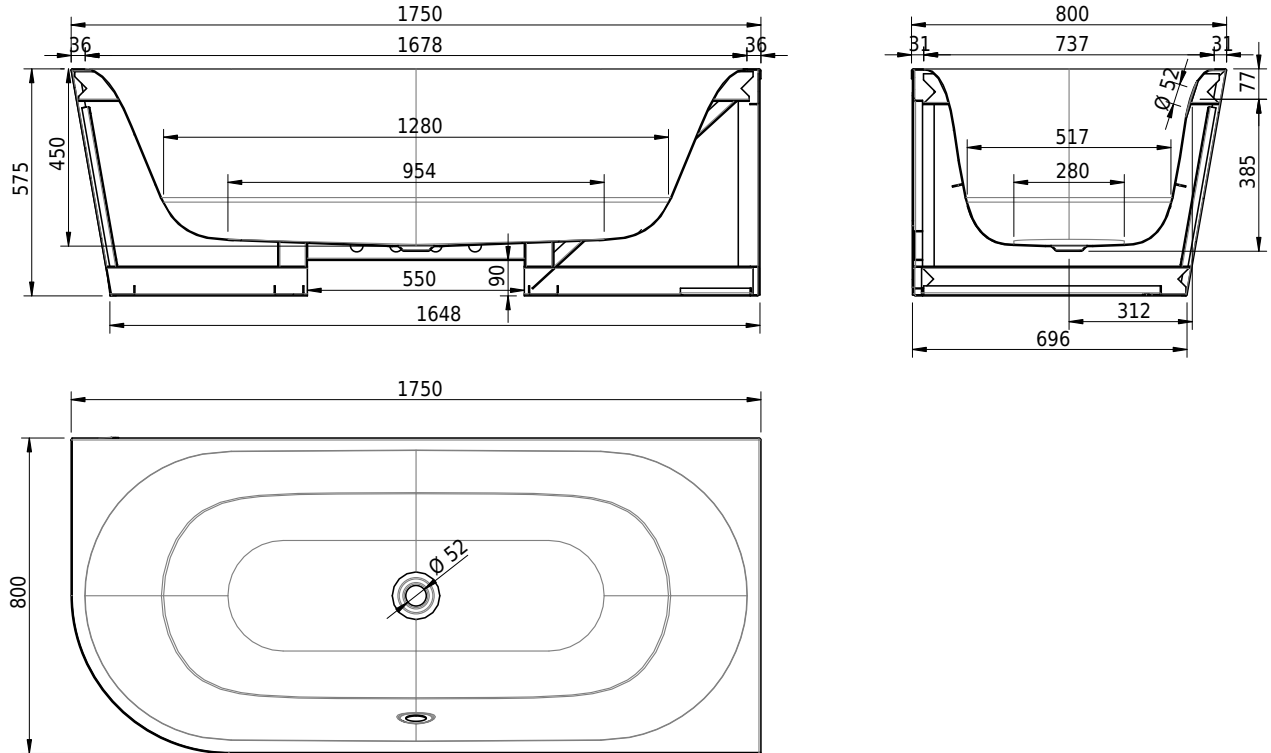

Massskizze

Schmidlin SELLA SHAPE RIGHT

175 x 80 x 45 cm

freistehend, mit nahtlos emaillierter konischer Schürze, inkl. Ab- und Überlaufgarnitur Multiplex, vormontiert, inkl. flexiblem Schlauch zum Anschluss der Ablaufgarnitur, Gesamthöhe 57.5 cm

Artikel-Nr.: 1683-0001 SGVSB-Nr.: 111304.100.901 ST-Nr.: 1144179.100 Gewicht: 95 kg Nutzinhalt*: 150 l

Optionen

- Farbklasse: I,II [FA0_ _]
- ANTIGLISS PRO
- GLASUR PLUS [OV01]
- Griff SAFE (1 Stück) [GFT_02]
- Einlaufgarnitur Schmidlin SPLASH [SP_ _]
- Schmidlin SOUNDBOX
- AQUAGRIP
- Schmidlin GreenSteel