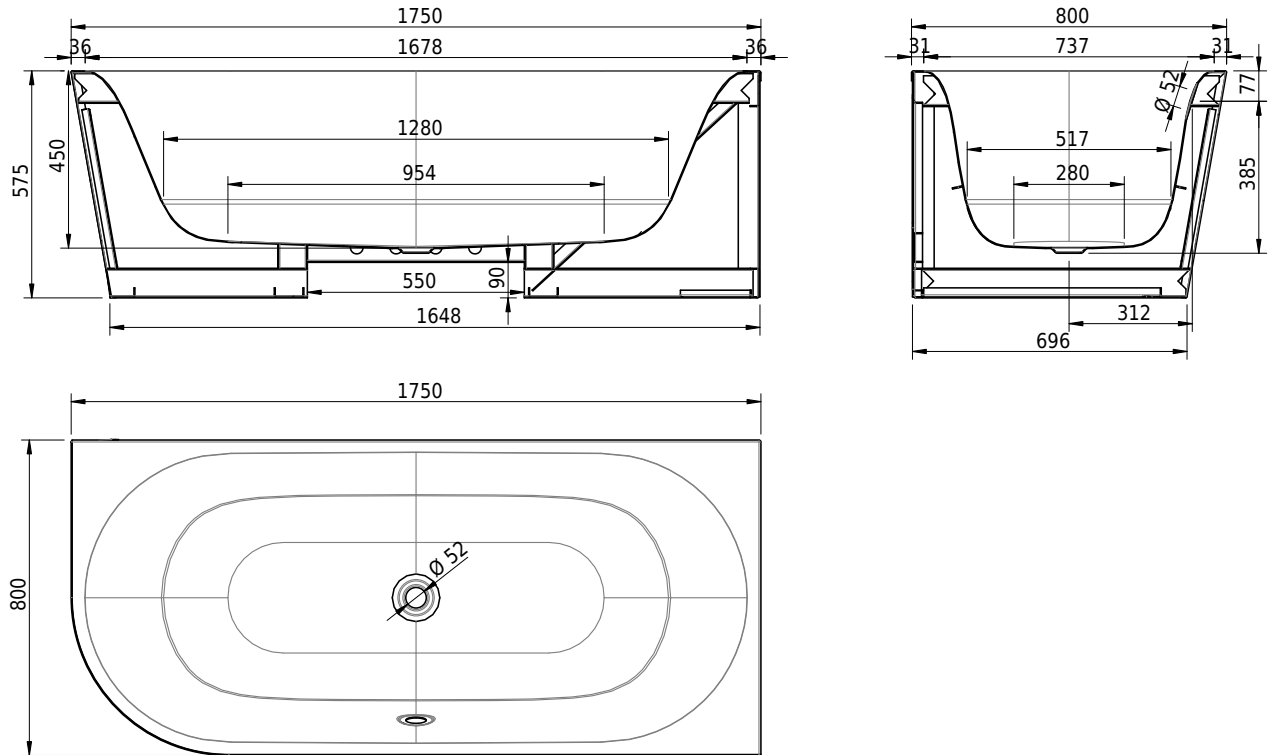

Massskizze

Schmidlin SELLA SHAPE RIGHT

175 x 80 x 45 cm

freistehend, mit nahtlos emaillierter konischer Schürze, inkl. Ab- und Überlaufgarnitur Multiplex, vormontiert, inkl. flexiblem Schlauch zum Anschluss der Ablaufgarnitur, Gesamthöhe 57.5 cm

Artikel-Nr.: 1683-0001 SGVSB-Nr.: 111304.100.901 ST-Nr.: 1144179.100 Gewicht: 95 kg Nutzinhalt*: 150 l

Optionen

- Farbklasse: I,II [FA0_ _]
- ANTIGLISS PRO
- GLASUR PLUS [OV01]
- Griff SAFE (1 Stück) [GFT_02]
- Einlaufgarnitur Schmidlin SPLASH [SP_ _]
- Schmidlin SOUNDBOX
- AQUAGRIP
- Schmidlin GreenSteel