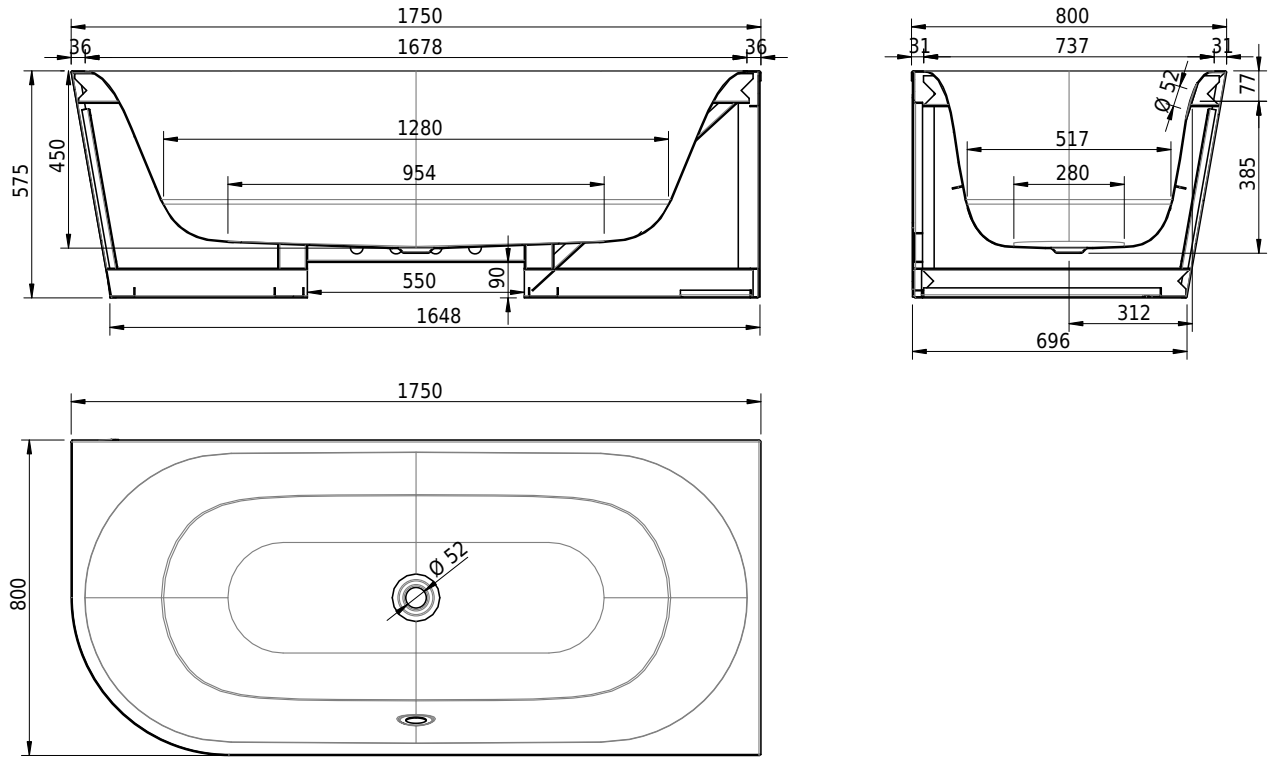

Massskizze

Schmidlin SELLA SHAPE RIGHT

175 x 80 x 45 cm

freistehend, mit nahtlos emaillierter konischer Schürze, inkl. Ab- und Überlaufgarnitur Multiplex, vormontiert, inkl. flexiblem Schlauch zum Anschluss der Ablaufgarnitur, Gesamthöhe 57.5 cm

Artikel-Nr.: 1683-0001 SGVSB-Nr.: 111304.100.901 ST-Nr.: 1144179.100 Gewicht: 95 kg Nutzinhalt*: 150 l

Optionen

- Farbklasse: I,II [FA0_ _]
- ANTIGLISS PRO
- GLASUR PLUS [OV01]
- Griff SAFE (1 Stück) [GFT_02]
- Einlaufgarnitur Schmidlin SPLASH [SP_ _]
- Schmidlin SOUNDBOX
- AQUAGRIP
- Schmidlin GreenSteel