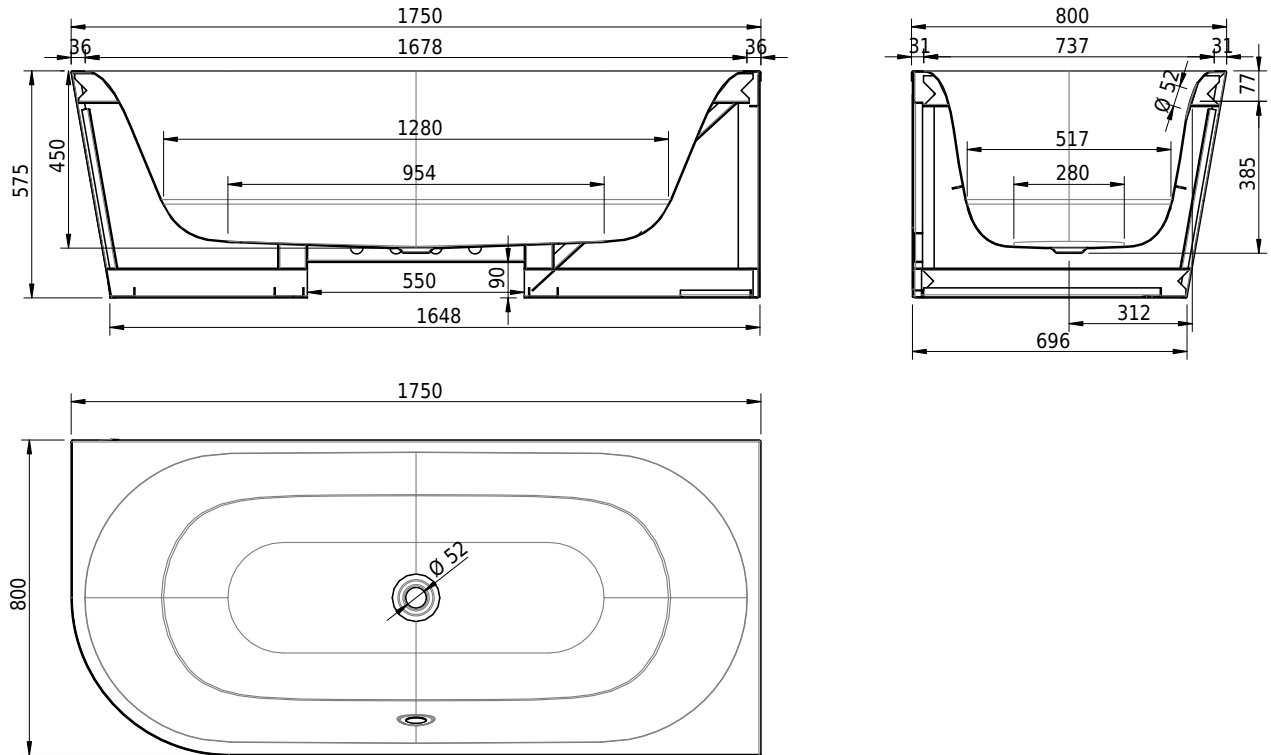

Massskizze

Schmidlin SELLA SHAPE RIGHT

175 x 80 x 45 cm

freistehend, mit nahtlos emaillierter konischer Schürze, inkl. Ab- und Überlaufgarnitur Multiplex, vormontiert, inkl. flexiblem Schlauch zum Anschluss der Ablaufgarnitur, Gesamthöhe 57.5 cm

Artikel-Nr.: 1683-0001 SGVSB-Nr.: 111304.100.901 ST-Nr.: 1144179.100 Gewicht: 95 kg Nutzinhalt*: 150 l

Optionen

- Farbklasse: I,II [FA0_ _]
- ANTIGLISS PRO
- GLASUR PLUS [OV01]
- Griff SAFE (1 Stück) [GFT_02]
- Einlaufgarnitur Schmidlin SPLASH [SP_ _]
- Schmidlin SOUNDBOX
- AQUAGRIP
- Schmidlin GreenSteel