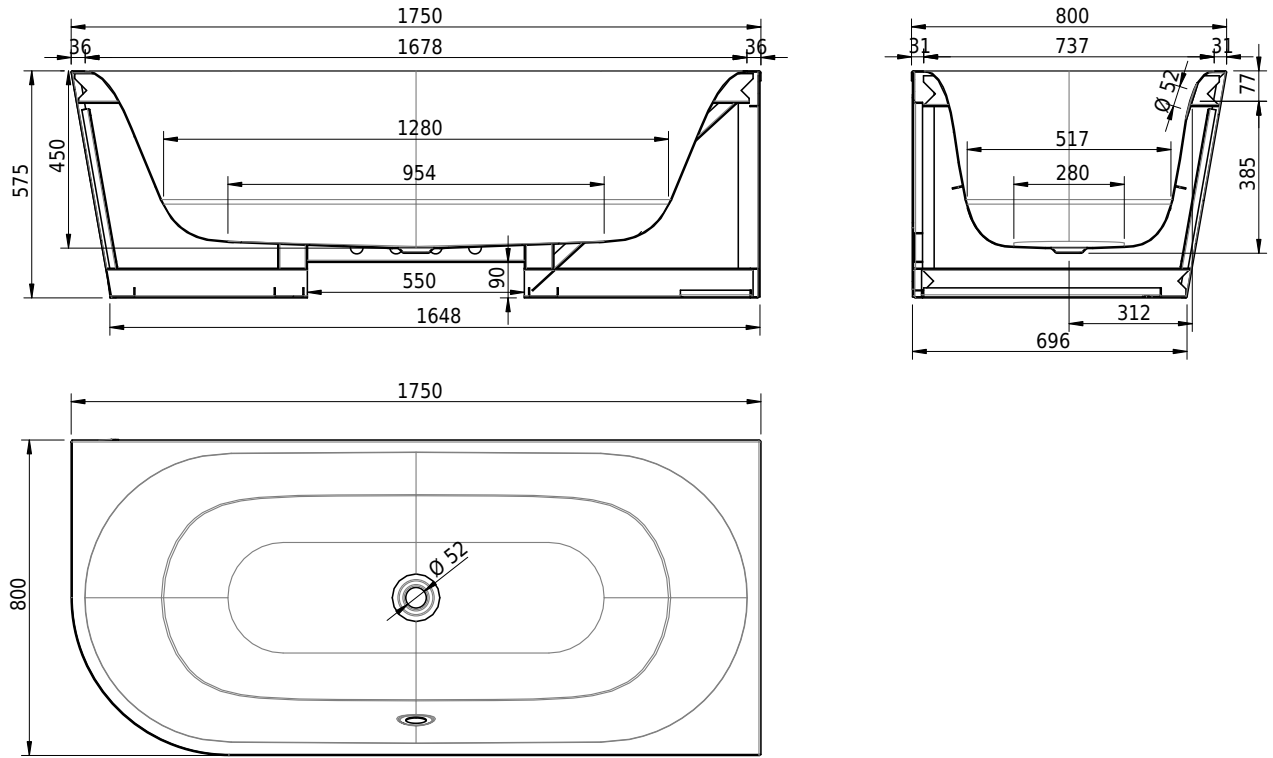

Massskizze

Schmidlin SELLA SHAPE RIGHT

175 x 80 x 45 cm

freistehend, mit nahtlos emaillierter konischer Schürze, inkl. Ab- und Überlaufgarnitur Multiplex, vormontiert, inkl. flexiblem Schlauch zum Anschluss der Ablaufgarnitur, Gesamthöhe 57.5 cm

Artikel-Nr.: 1683-0001 SGVSB-Nr.: 111304.100.901 ST-Nr.: 1144179.100 Gewicht: 95 kg Nutzinhalt*: 150 l

Optionen

- Farbklasse: I,II [FA0_ _]
- ANTIGLISS PRO
- GLASUR PLUS [OV01]
- Griff SAFE (1 Stück) [GFT_02]
- Einlaufgarnitur Schmidlin SPLASH [SP_ _]
- Schmidlin SOUNDBOX
- AQUAGRIP
- Schmidlin GreenSteel