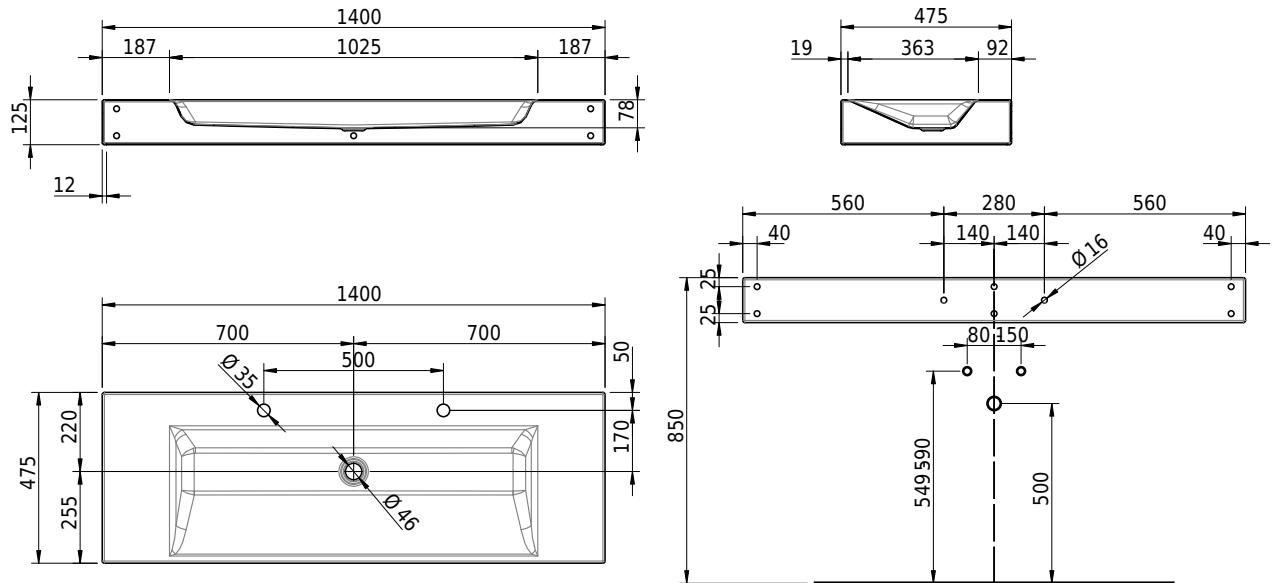

Massskizze

Schmidlin STUDIO Wandbecken

140 x 47.5 x 12.5 cm

ohne Überlauf, inkl. Befestigungszubehör

Artikel-Nr.: 1680-0002

SGVSB-Nr.: 217319.100.247

ST-Nr.: 3131814.100

Gewicht: 19 kg

Optionen

- Farbklasse: I,II,III,IV,V [FA0_ _]
- GLASUR PLUS [OV01]
- Lochbohrung für Schmidlin Seifenspender [SSP02]
- Schmidlin Kosmetiktuchspender [KTS_ _]
- Spezialanfertigung
- Lochbohrung für Steckdose [STP_ _]