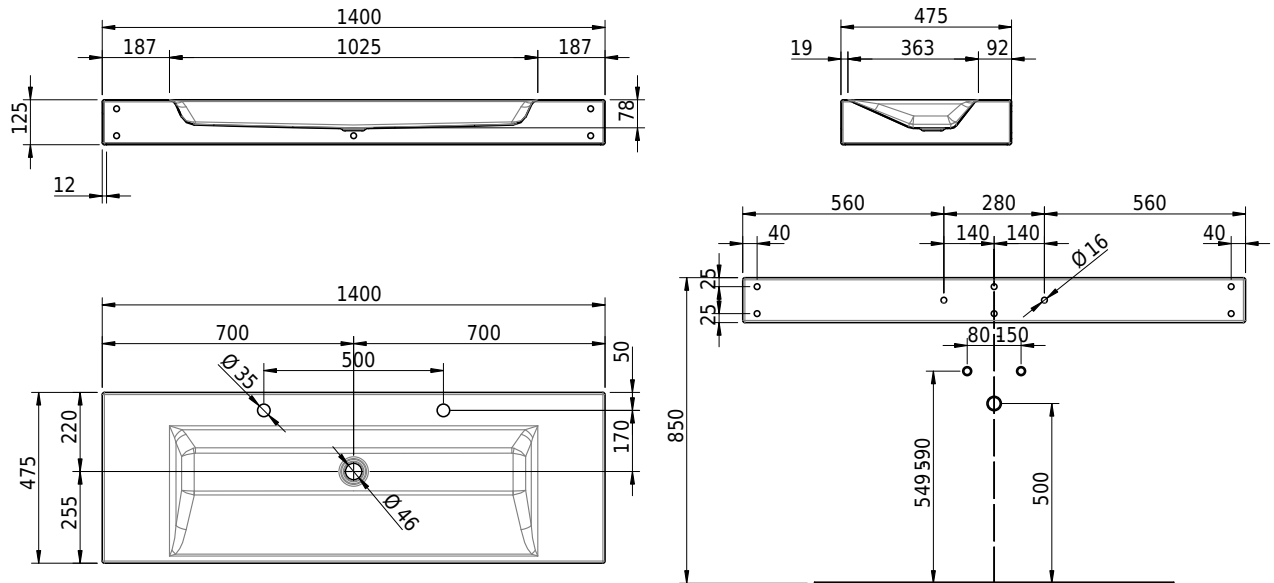

Massskizze

Schmidlin STUDIO Wandbecken

140 x 47.5 x 12.5 cm

ohne Überlauf, inkl. Befestigungszubehör

Artikel-Nr.: 1680-0002 SGVSB-Nr.: 217319.100.247 ST-Nr.: 3131814.100 Gewicht: 19 kg

Optionen

- Farbklasse: I,II,III,IV,V [FA0_ _]
- GLASUR PLUS [OV01]
- Lochbohrung für Schmidlin Seifenspender [SSP02]
- Schmidlin Kosmetiktuchspender [KTS_ _]
- Spezialanfertigung
- Lochbohrung für Steckdose [STP_ _]

Zubehör

- Schmidlin Seifenspender
- Verstärkungsflansch für Armaturenmontage

Ab- und Überlaufgarnituren

- Schaftventil 1¼", inkl. Deckel verchromt, nicht verschliessbar
- Schmidlin Schaftventil 1 1/4", inkl. Deckel alpinweiss matt, emailliert, nicht verschliessbar
- Schmidlin Schaftventil 1 1/4", inkl. Deckel emailliert, nicht verschliessbar
- Schmidlin Schaftventil 1 1/4", inkl. Deckel emailliert, übrige Farben, nicht verschliessbar