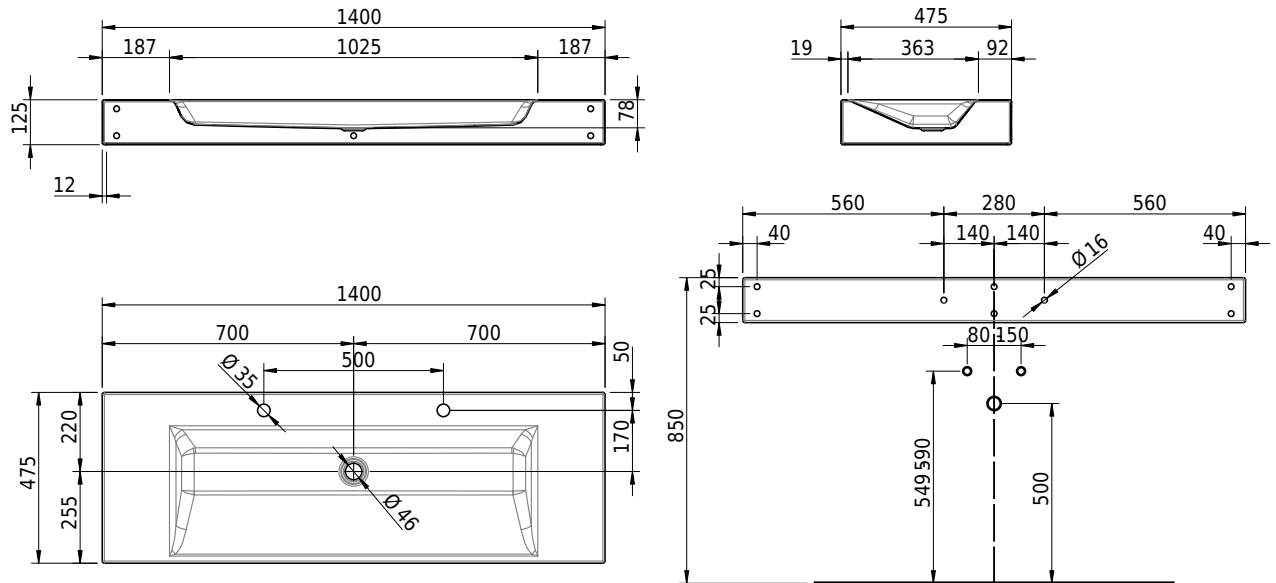

Massskizze

Schmidlin STUDIO Wandbecken

140 x 47.5 x 12.5 cm

ohne Überlauf, inkl. Befestigungszubehör

Artikel-Nr.: 1680-0002

SGVSB-Nr.: 217319.100.247

ST-Nr.: 3131814.100

Gewicht: 19 kg

Optionen

- Farbklasse: I,II,III,IV,V [FA0_ _]
- GLASUR PLUS [OV01]
- Lochbohrung für Schmidlin Seifenspender [SSP02]
- Schmidlin Kosmetiktuchspender [KTS_ _]
- Spezialanfertigung
- Lochbohrung für Steckdose [STP_ _]