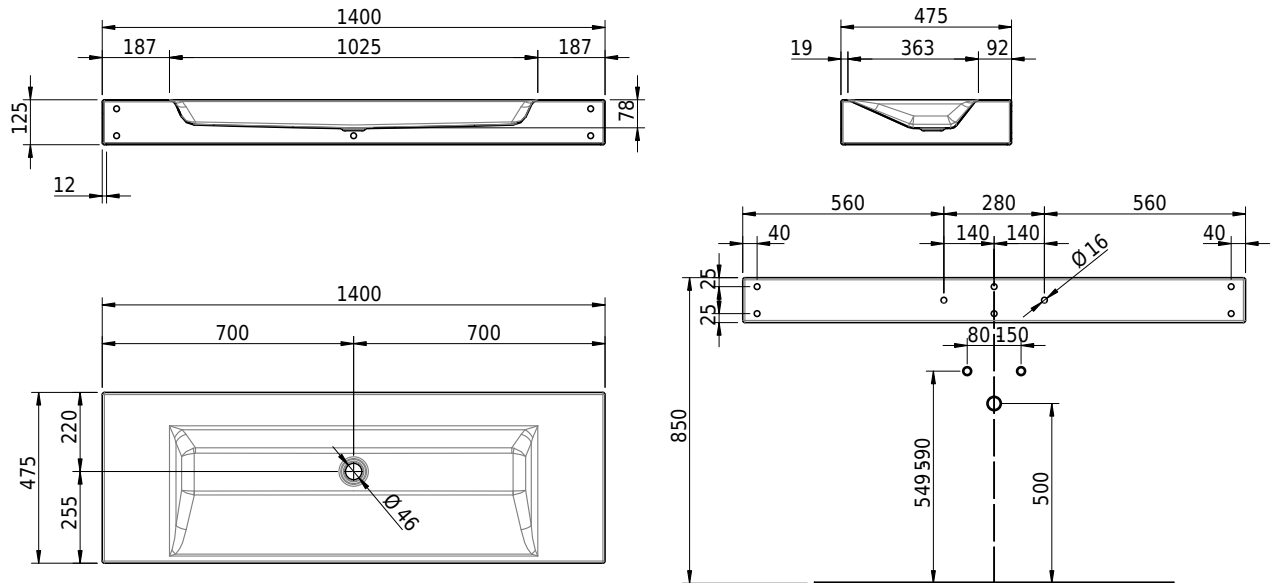

Massskizze

Schmidlin STUDIO Wandbecken

140 x 47.5 x 12.5 cm

ohne Überlauf, inkl. Befestigungszubehör

Artikel-Nr.: 1680-0001

SGVSB-Nr.: 217319.242

Gewicht: 19 kg

Optionen

- Farbklasse: I,II,III,IV,V [FA0_ _]
- GLASUR PLUS [OV01]
- Lochbohrung für Schmidlin Seifenspender [SSP02]
- Schmidlin Kosmetiktuchspender [KTS_ _]
- Spezialanfertigung
- Lochbohrung für Steckdose [STP_ _]