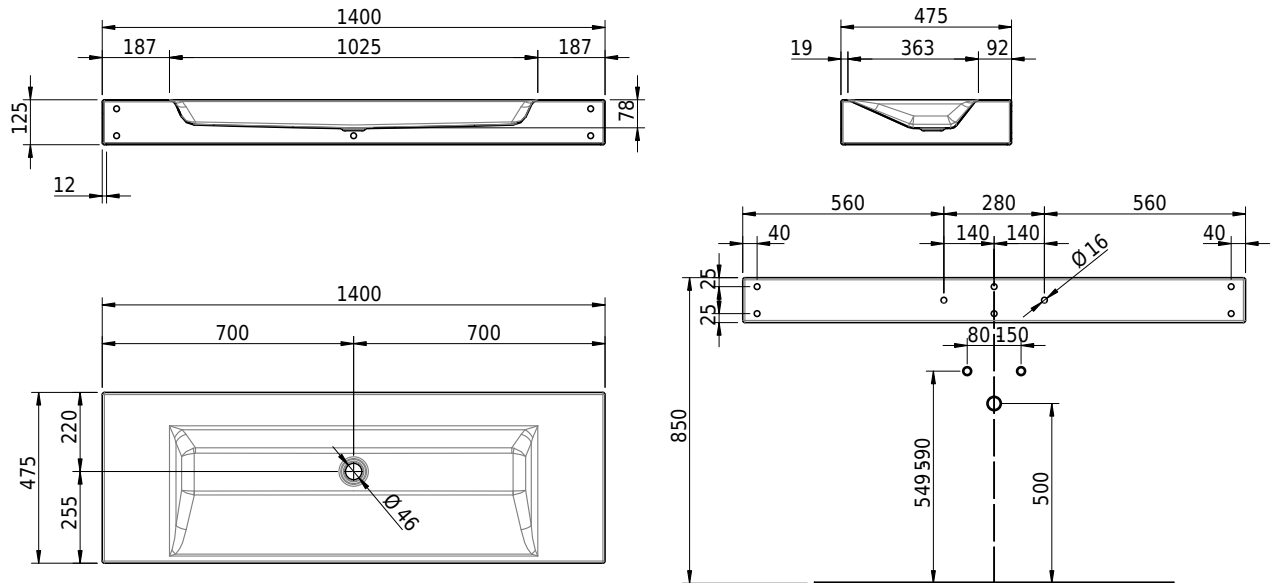

Massskizze

Schmidlin STUDIO Wandbecken

140 x 47.5 x 12.5 cm

ohne Überlauf, inkl. Befestigungszubehör

Artikel-Nr.: 1680-0001

SGVSB-Nr.: 217319.242

Gewicht: 19 kg

Optionen

- Farbklasse: I,II,III,IV,V [FA0_ _ _]
- GLASUR PLUS [OV01]
- Lochbohrung für Schmidlin Seifenspender [SSP02]
- Schmidlin Kosmetiktuchspender [KTS_ _]
- Spezialanfertigung
- Lochbohrung für Steckdose [STP_ _]