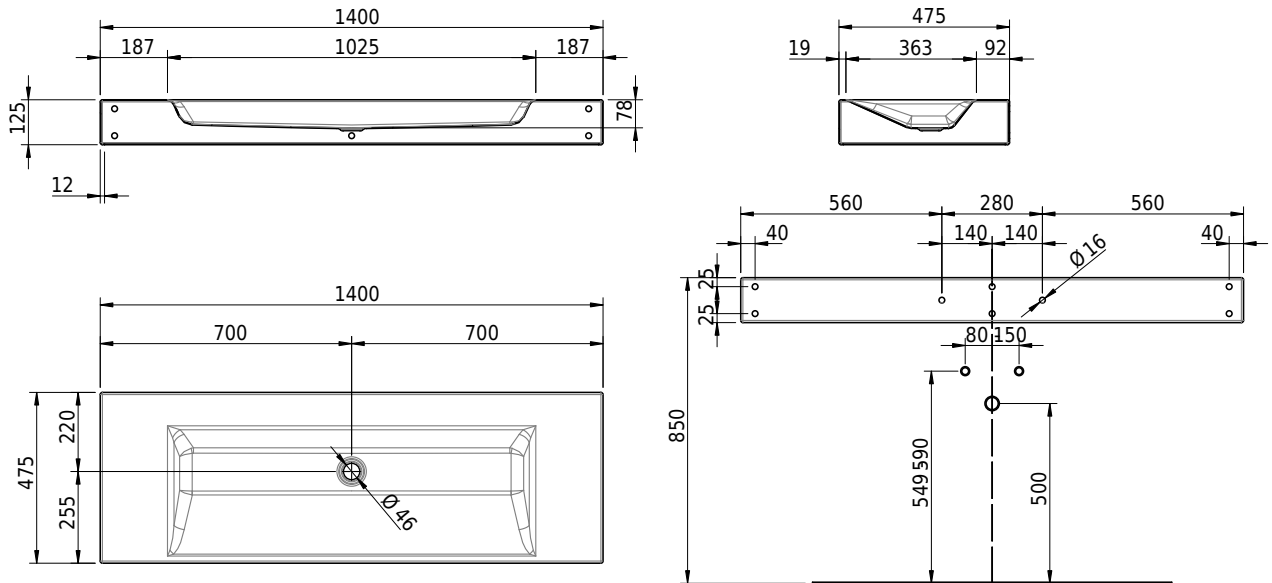

Massskizze

Schmidlin STUDIO Wandbecken

140 x 47.5 x 12.5 cm

ohne Überlauf, inkl. Befestigungszubehör

Artikel-Nr.: 1680-0001

SGVSB-Nr.: 217319.242

Gewicht: 19 kg

Optionen

- Farbklasse: I,II,III,IV,V [FA0_ _ _]
- GLASUR PLUS [OV01]
- Lochbohrung für Schmidlin Seifenspender [SSP02]
- Schmidlin Kosmetiktuchspender [KTS_ _]
- Spezialanfertigung
- Lochbohrung für Steckdose [STP_ _]