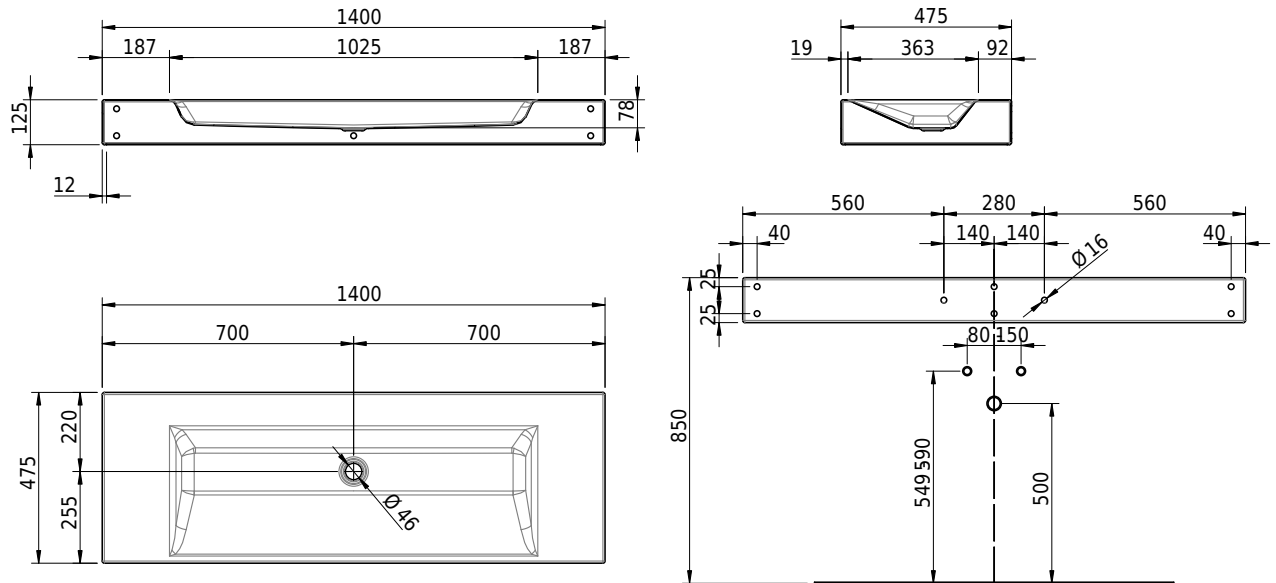

Massskizze

Schmidlin STUDIO Wandbecken

140 x 47.5 x 12.5 cm

ohne Überlauf, inkl. Befestigungszubehör

Artikel-Nr.: 1680-0001

SGVSB-Nr.: 217319.242

Gewicht: 19 kg

Optionen

- Farbklasse: I,II,III,IV,V [FA0_ _]
- GLASUR PLUS [OV01]
- Lochbohrung für Schmidlin Seifenspender [SSP02]
- Schmidlin Kosmetiktuchspender [KTS_ _]
- Spezialanfertigung
- Lochbohrung für Steckdose [STP_ _]