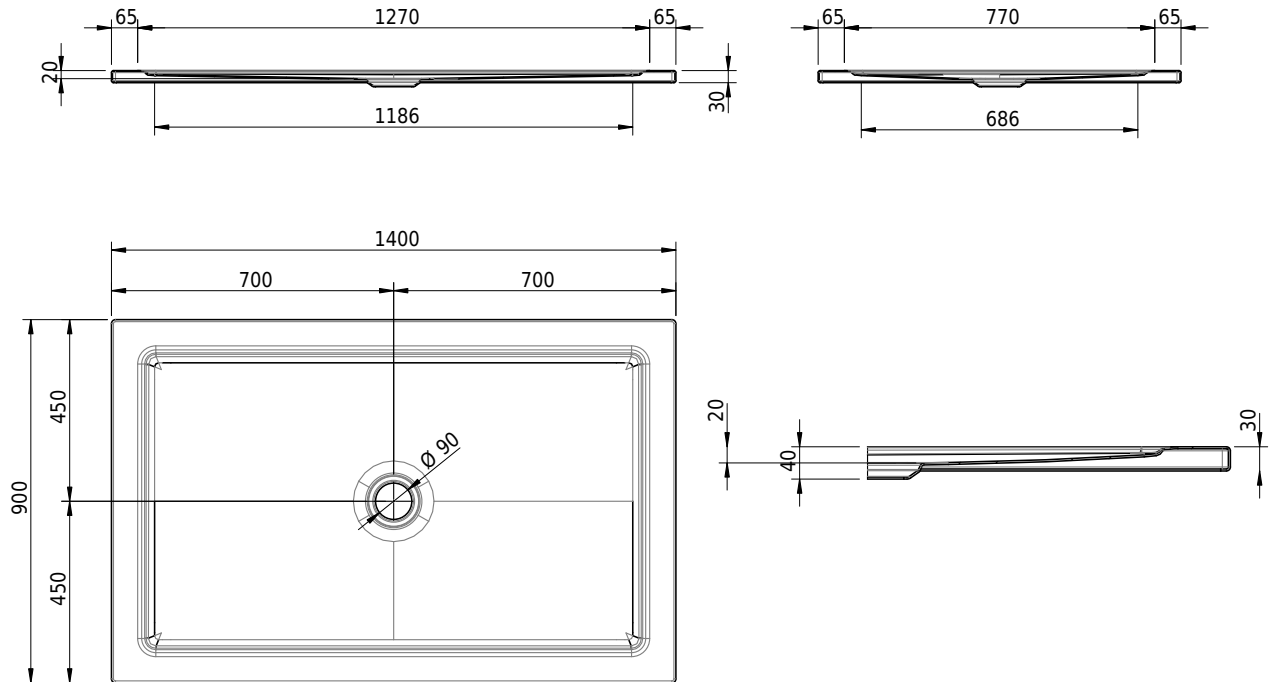

Massskizze

Schmidlin CONTURA Duschwanne

140 x 90 x 2 cm

Ablaufloch \varnothing 90 mm

Artikel-Nr.: 1676-0001

SGVSB-Nr.: 143107

Gewicht: 34 kg

Optionen

- Farbklasse: I,II,III,IV,V [FA0_ _]
- ANTIGLISS PRO
- GLASUR PLUS [OV01]

Zubehör

- Duschwannen-Fussset 4/6/8 (SIA 181), mit/ohne Dichtband
- Duschwannen-Montagerahmen BASIC (SIA 181)
- Montagesystem Schmidlin OMNIA (SIA 181)