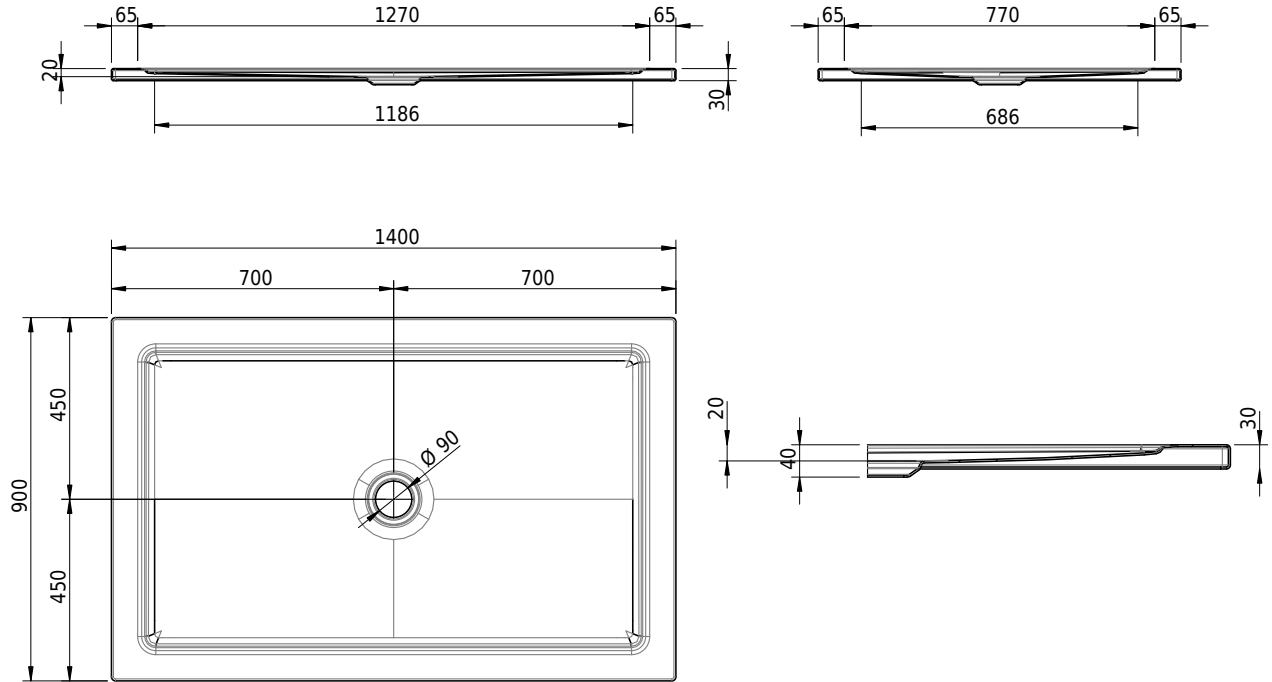

Massskizze

Schmidlin CONTURA Duschwanne

140 x 90 x 2 cm

Ablaufloch \varnothing 90 mm

Artikel-Nr.: 1676-0001

SGVSB-Nr.: 143107

Gewicht: 34 kg

Optionen

- Farbklasse: I,II,III,IV,V [FA0_ _]
- ANTIGLISS PRO
- GLASUR PLUS [OV01]

Zubehör

- Duschwannen-Fussset 4/6/8 (SIA 181), mit/ohne Dichtband
- Duschwannen-Montagerahmen BASIC (SIA 181)
- Montagesystem Schmidlin OMNIA (SIA 181)