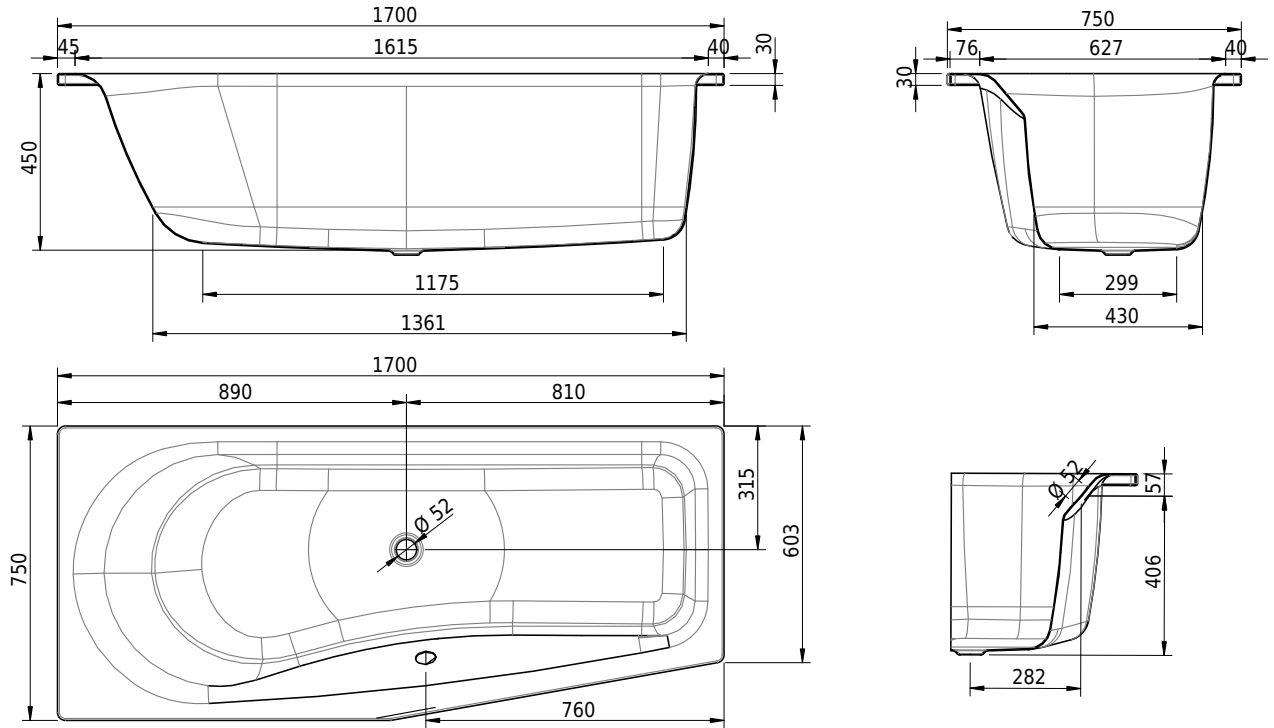

Massskizze

Schmidlin LUNA

170 x 75 / 60.00 x 45 cm

Randhöhe 30 mm

Artikel-Nr.: 1673-0001 SGVSB-Nr.: 111077 ST-Nr.: 1111642.100 Gewicht: 51 kg Nutzinhalt*: 158 l

Optionen

- Farbklasse: I,II,III,IV [FA0_ _ _]
- Mit Zargen [Z_ _ _]
- ANTIGLISS PRO
- GLASUR PLUS [OV01]
- Speziallänge -2/+5 cm (beidseitig von -1 bis +2,5cm)
- Griff SAFE (1 Stück) [GFT_02]
- Lochbohrung für Schmidlin TOUCH CONTROL [AT0001]
- Scharfkantige Ecke (Radius 5 mm) [EA_ _ 04]
- Geschnittene Ecke [EA_ _ 03]
- Abgerundete Ecke [EA_ _ 02]
- Einlaufgarnitur Schmidlin SPLASH [SP_ _]
- Schmidlin SOUNDBOX
- Spezialanfertigung

Whirlsysteme

- Schmidlin SPA [WS02]
- Schmidlin SILENT [WS04]

Zubehör

- Schmidlin Badewannen-Montagesystem (SIA 181)
- Schmidlin Badewannen-Montagesystem (SIA 181), mit Dichtband
- Schmidlin Vormauerungsband (SIA 181), Rolle zu 3 m
- Schmidlin Zargen-Montagewinkel (SIA 181), Satz (4 Stück)
- Zargengummiprofil

Ab- und Überlaufgarnituren

- Schmidlin SPRING 50
- Viega Multiplex