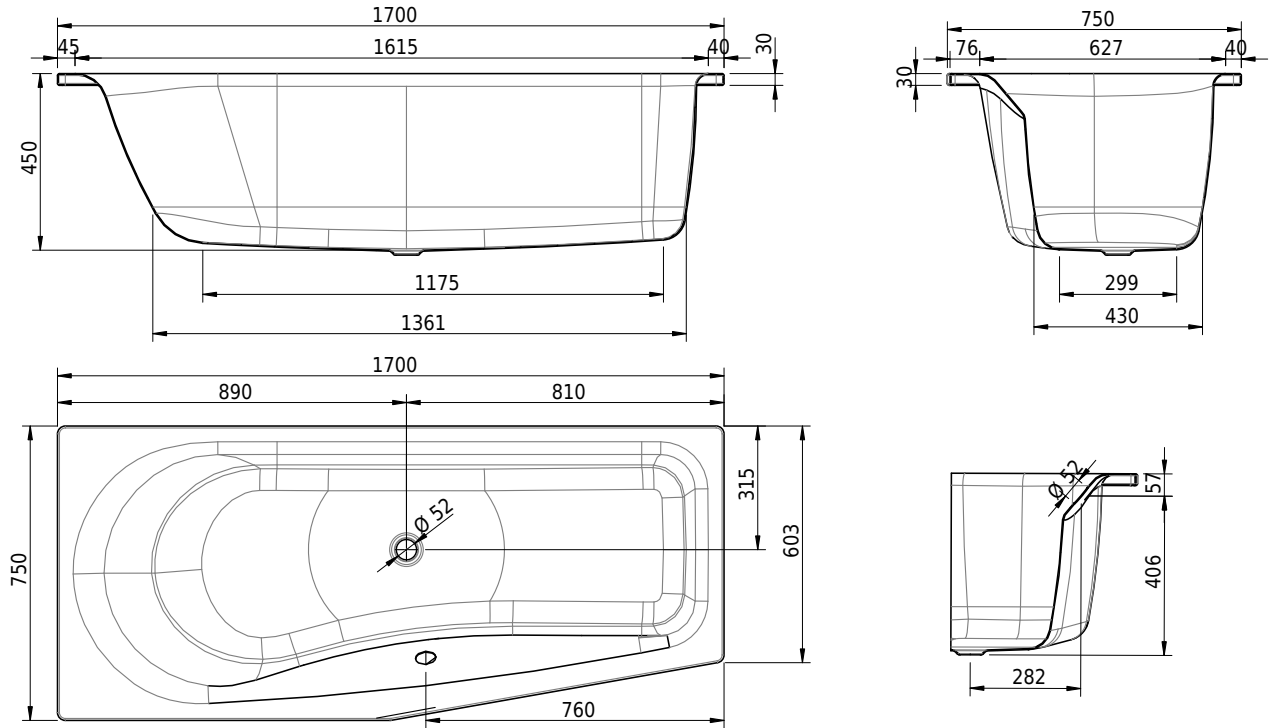

Massskizze

Schmidlin LUNA

170 x 75 / 60.00 x 45 cm

Randhöhe 30 mm

Artikel-Nr.: 1673-0001 SGVSB-Nr.: 111077 ST-Nr.: 1111642.100 Gewicht: 51 kg Nutzinhalt*: 158 l

Optionen

- Farbklasse: I,II,III,IV [FA0_ _]
- Mit Zargen [Z_ _ _]
- ANTIGLISS PRO
- GLASUR PLUS [OV01]
- Speziallänge -2/+5 cm (beidseitig von -1 bis +2,5cm)
- Griff SAFE (1 Stück) [GFT_02]
- Lochbohrung für Schmidlin TOUCH CONTROL [AT0001]
- Scharfkantige Ecke (Radius 5 mm) [EA_ _04]
- Geschnittene Ecke [EA_ _03]
- Abgerundete Ecke [EA_ _02]
- Einlaufgarnitur Schmidlin SPLASH [SP_ _]
- Schmidlin SOUNDBOX
- Spezialanfertigung

Whirlsysteme

- Schmidlin SPA [WS02]
- Schmidlin SILENT [WS04]

Zubehör

- Schmidlin Badewannen-Montagesystem (SIA 181)
- Schmidlin Badewannen-Montagesystem (SIA 181), mit Dichtband
- Schmidlin Vormauerungsband (SIA 181), Rolle zu 3 m
- Schmidlin Zargen-Montagewinkel (SIA 181), Satz (4 Stück)
- Zargengummiprofil

Ab- und Überlaufgarnituren

- Schmidlin SPRING 50
- Viega Multiplex