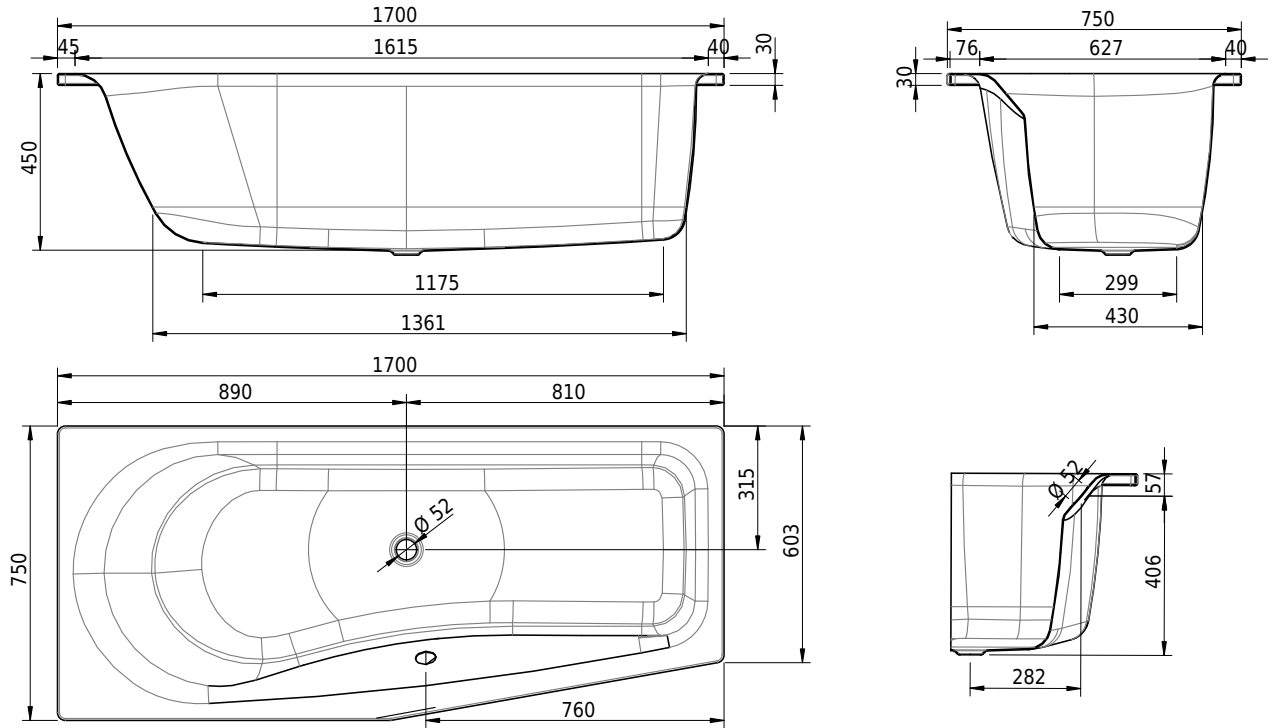

# Schmidlin LUNA

170 x 75 / 60.00 x 45 cm

Randhöhe 30 mm

Artikel-Nr.: 1673-0001    SGVSB-Nr.: 111077    ST-Nr.: 1111642.100    Gewicht: 51 kg    Nutzinhalt\*: 158 l

**Optionen**

- Farbklasse: I,II,III,IV [FA0\_ \_ \_]
- Mit Zargen [Z\_ \_ \_ \_]
- ANTIGLISS PRO
- GLASUR PLUS [OV01]
- Speziallänge -2/+5 cm (beidseitig von -1 bis +2,5cm)
- Griff SAFE (1 Stück) [GFT\_02]
- Lochbohrung für Schmidlin TOUCH CONTROL [AT0001]
- Scharfkantige Ecke (Radius 5 mm) [EA\_ \_ 04]
- Geschnittene Ecke [EA\_ \_ 03]
- Abgerundete Ecke [EA\_ \_ 02]
- Einlaufgarnitur Schmidlin SPLASH [SP\_ \_]
- Schmidlin SOUNDBOX
- Spezialanfertigung