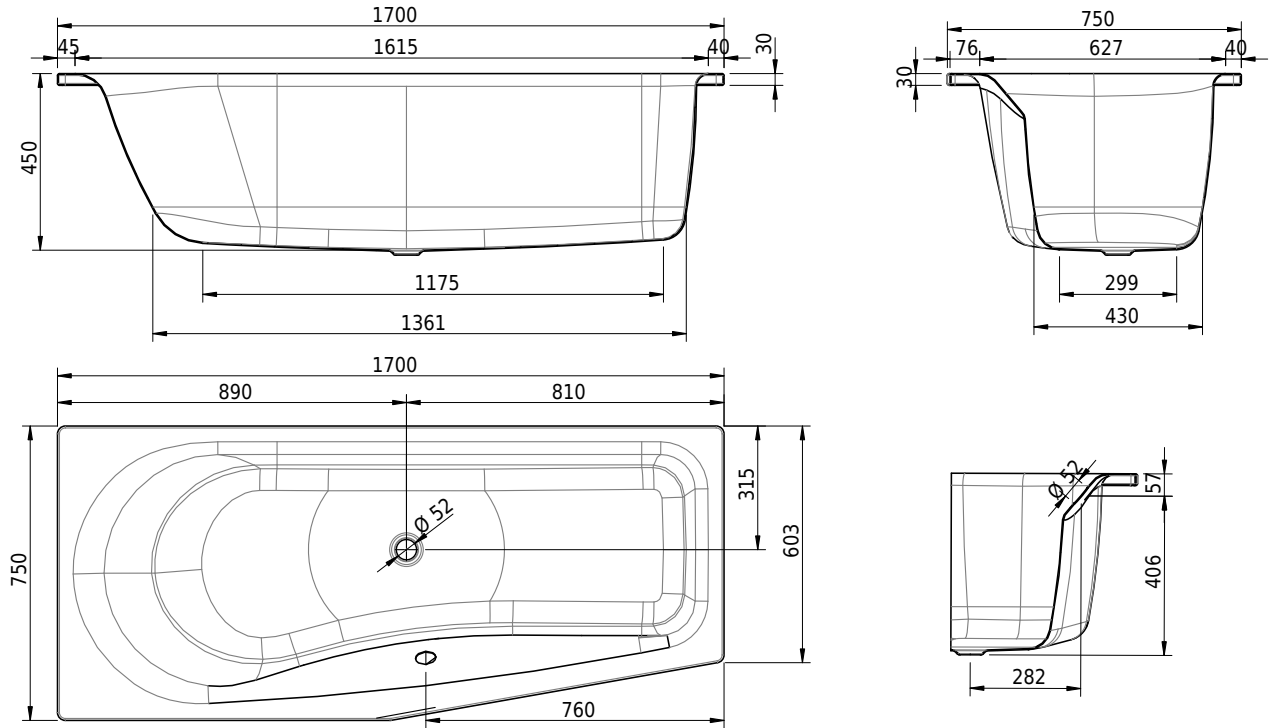

Massskizze

Schmidlin LUNA

170 x 75 / 60.00 x 45 cm

Randhöhe 30 mm

Artikel-Nr.: 1673-0001 SGVSB-Nr.: 111077 ST-Nr.: 1111642.100 Gewicht: 51 kg Nutzinhalt*: 158 l

Optionen

- Farbklasse: I,II,III,IV [FA0_ _]
- Mit Zargen [Z_ _ _]
- ANTIGLISS PRO
- GLASUR PLUS [OV01]
- Speziallänge -2/+5 cm (beidseitig von -1 bis +2,5cm)
- Griff SAFE (1 Stück) [GFT_02]
- Lochbohrung für Schmidlin TOUCH CONTROL [AT0001]
- Scharfkantige Ecke (Radius 5 mm) [EA_ _ 04]
- Geschnittene Ecke [EA_ _ 03]
- Abgerundete Ecke [EA_ _ 02]
- Einlaufgarnitur Schmidlin SPLASH [SP_ _]
- Schmidlin SOUNDBOX
- Spezialanfertigung

Whirlsysteme

- Schmidlin SPA [WS02]
- Schmidlin SILENT [WS04]

Zubehör

- Schmidlin Badewannen-Montagesystem (SIA 181)
- Schmidlin Badewannen-Montagesystem (SIA 181), mit Dichtband
- Schmidlin Vormauerungsband (SIA 181), Rolle zu 3 m
- Schmidlin Zargen-Montagewinkel (SIA 181), Satz (4 Stück)
- Zargengummiprofil

Ab- und Überlaufgarnituren

- Schmidlin SPRING 50
- Viega Multiplex