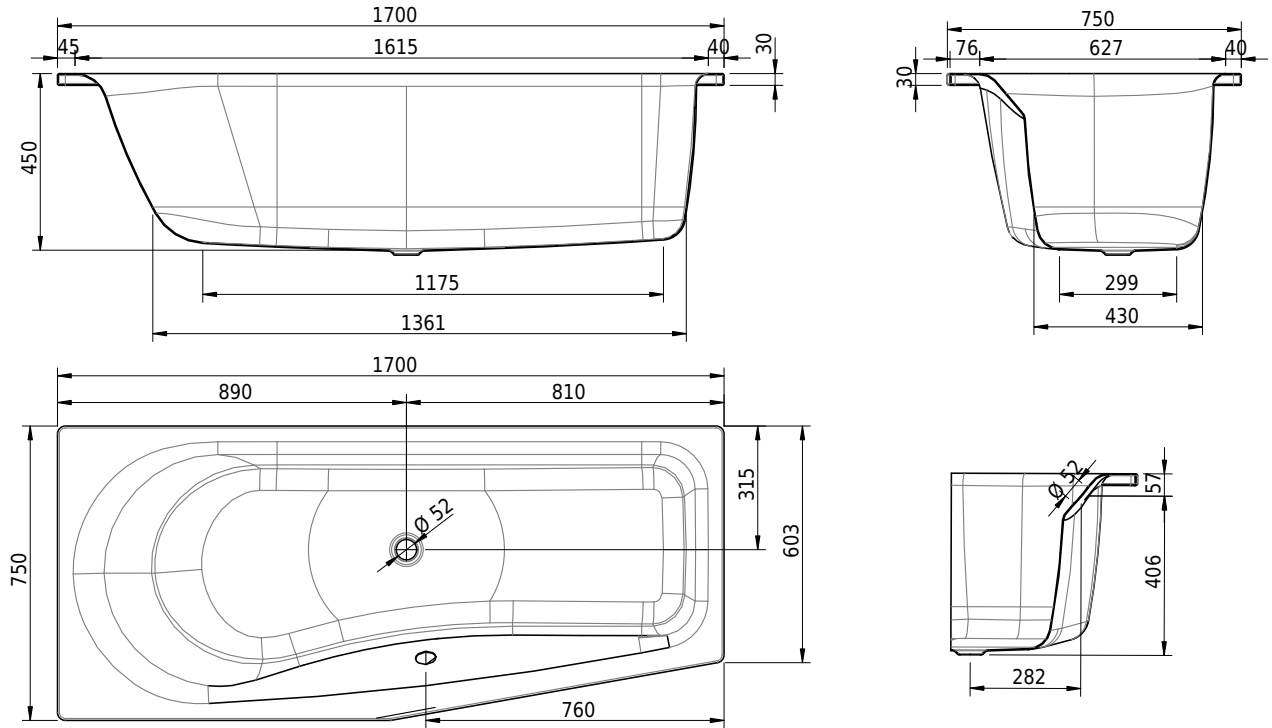

Massskizze

Schmidlin LUNA

170 x 75 / 60.00 x 45 cm

Randhöhe 30 mm

Artikel-Nr.: 1673-0001 SGVSB-Nr.: 111077 ST-Nr.: 1111642.100 Gewicht: 51 kg Nutzinhalt*: 158 l

Optionen

- Farbklasse: I,II,III,IV [FA0_ _ _]
- Mit Zargen [Z_ _ _]
- ANTIGLISS PRO
- GLASUR PLUS [OV01]
- Speziallänge -2/+5 cm (beidseitig von -1 bis +2,5cm)
- Griff SAFE (1 Stück) [GFT_02]
- Lochbohrung für Schmidlin TOUCH CONTROL [AT0001]
- Scharfkantige Ecke (Radius 5 mm) [EA_ _ 04]
- Geschnittene Ecke [EA_ _ 03]
- Abgerundete Ecke [EA_ _ 02]
- Einlaufgarnitur Schmidlin SPLASH [SP_ _]
- Schmidlin SOUNDBOX
- Spezialanfertigung

Whirlsysteme

- Schmidlin SPA [WS02]
- Schmidlin SILENT [WS04]

Zubehör

- Schmidlin Badewannen-Montagesystem (SIA 181)
- Schmidlin Badewannen-Montagesystem (SIA 181), mit Dichtband
- Schmidlin Vormauerungsband (SIA 181), Rolle zu 3 m
- Schmidlin Zargen-Montagewinkel (SIA 181), Satz (4 Stück)
- Zargengummiprofil

Ab- und Überlaufgarnituren

- Schmidlin SPRING 50
- Viega Multiplex