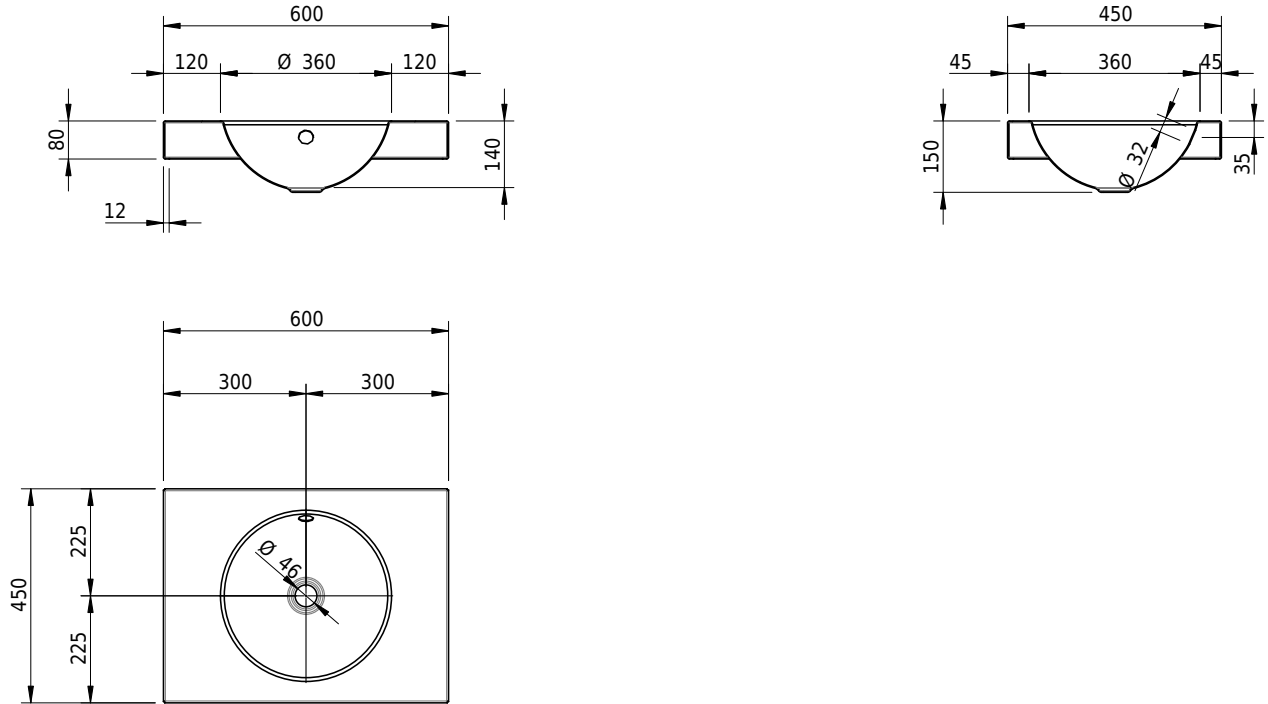

Massskizze

Schmidlin ORBIS Aufsatzbecken

60 x 45 x 8 cm

mit Überlauf, inkl. Befestigungzubehör, inkl. Überlaufgarnitur verchromt

Artikel-Nr.: 1667-0001

SGVSB-Nr.: 233449.242

Gewicht: 9 kg

Optionen