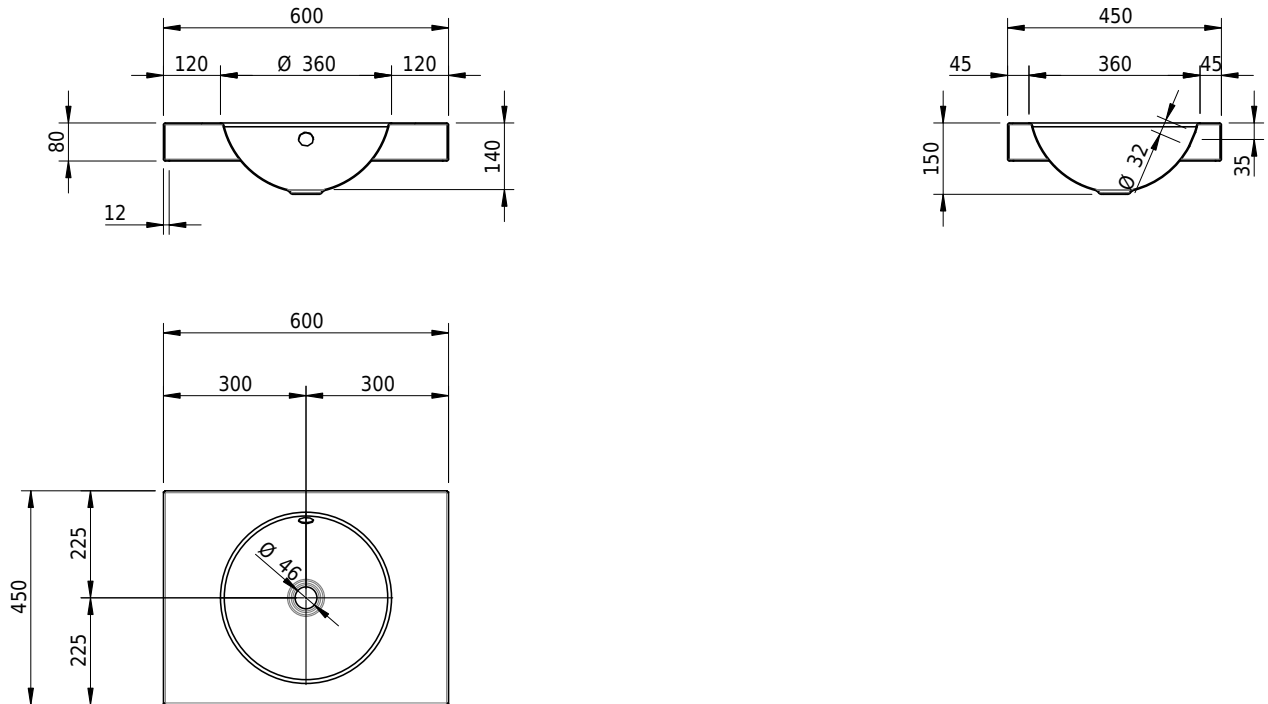

## Massskizze

**Schmidlin ORBIS Aufsatzbecken**

60 x 45 x 8 cm

mit Überlauf, inkl. Befestigungszubehör, inkl. Überlaufgarnitur verchromt

Artikel-Nr.: 1667-0001

SGVSB-Nr.: 233449.242

Gewicht: 9 kg

**Optionen**

- Farbklasse: I,II,III,IV,V [FA0\_ \_]
- Ohne Überlaufloch [UL0]
- GLASUR PLUS [OV01]
- Lochbohrung für Schmidlin Seifenspender [SSP02]
- Spezialanfertigung

**Zubehör**

- Schmidlin Seifenspender

**Ab- und Überlaufgarnituren**