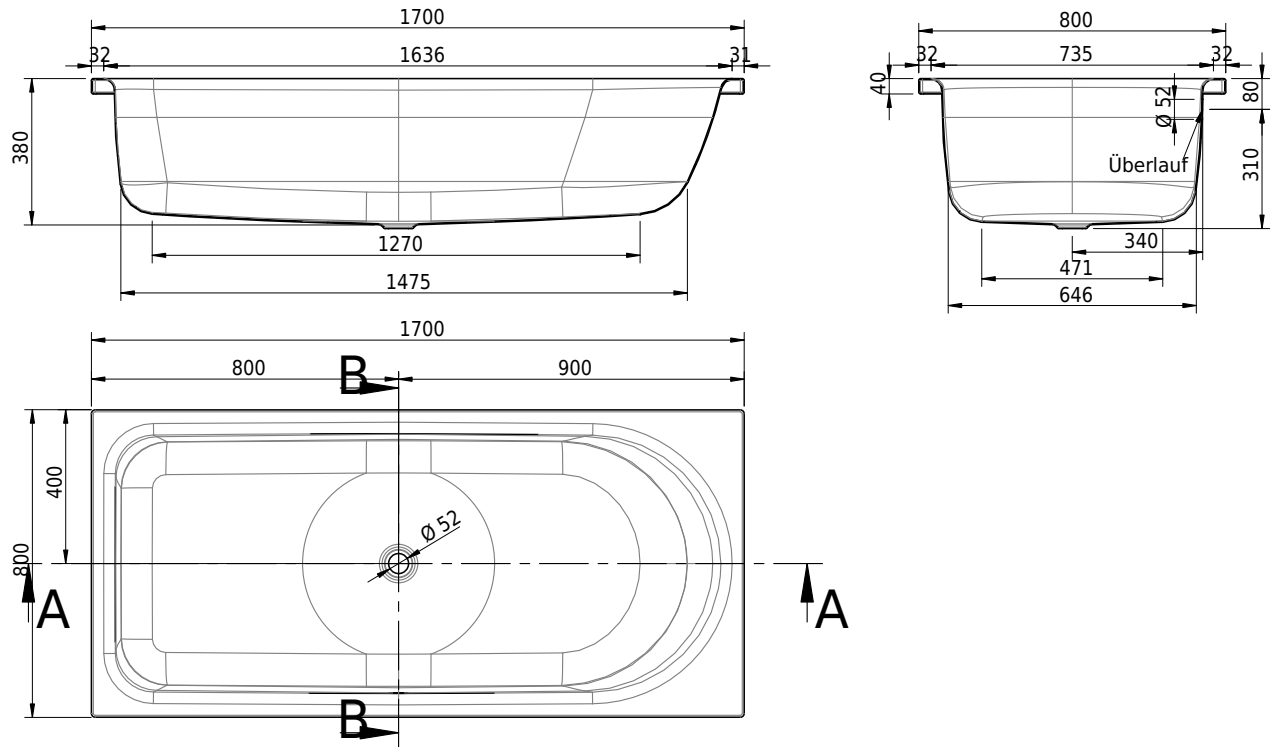

# Schmidlin OCEAN LOWLINE

170 x 80 x 38 cm

Randhöhe 40 mm (mit Zargen 30 mm)

Artikel-Nr.: 1664-0001

SGVSB-Nr.: 111227

Gewicht: 52 kg

Nutzzinhalt\*: 165 l