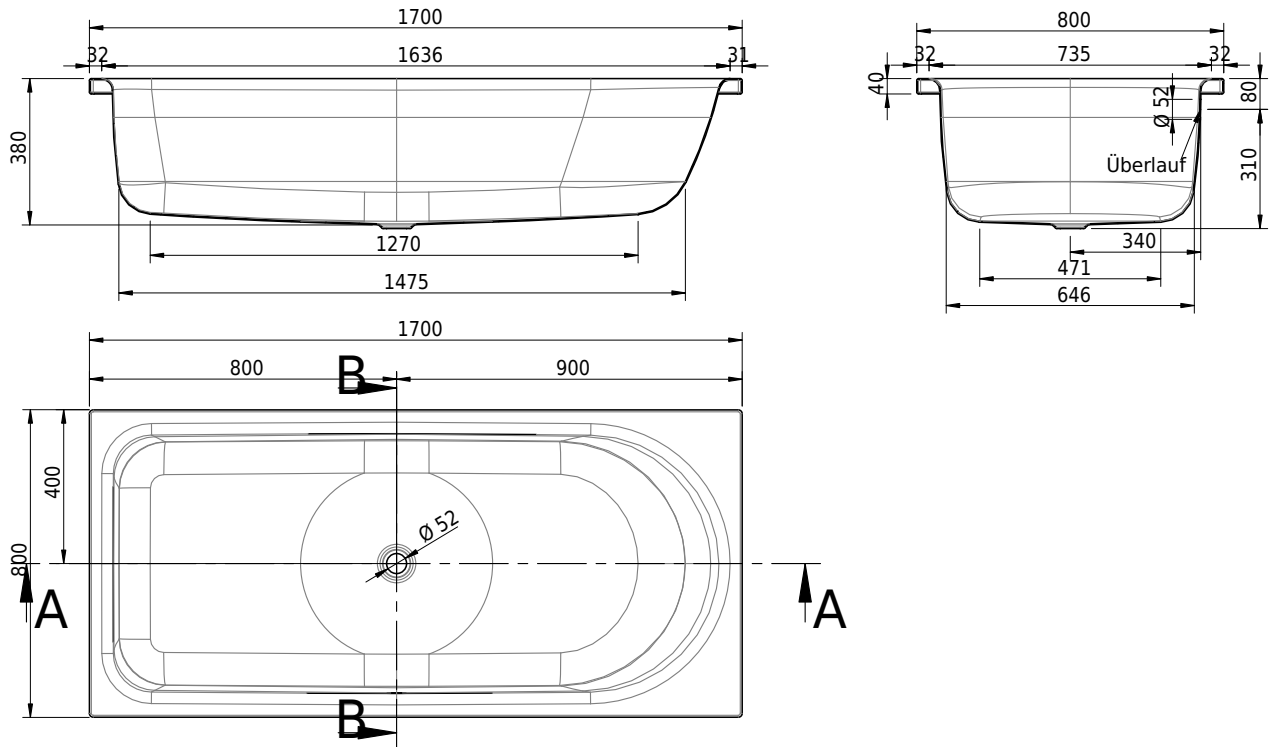

Massskizze

Schmidlin OCEAN LOWLINE

170 x 80 x 38 cm

Randhöhe 40 mm (mit Zargen 30 mm)

Artikel-Nr.: 1664-0001

SGVSB-Nr.: 111227

Gewicht: 52 kg

Nutzinhalt*: 165 l

Optionen

- Farbklasse: I,II,III,IV [FA0_ _ _]
- Mit Zargen [Z_ _ _ _]
- ANTIGLISS PRO
- GLASUR PLUS [OV01]
- Speziallänge -2/+5 cm (beidseitig von -1 bis +2,5cm)
- Griff SAFE (1 Stück) [GFT_02]
- Lochbohrung für Schmidlin TOUCH CONTROL [AT0001]
- Scharfkantige Ecke (Radius 5 mm) [EA_ _ 04]
- Einlaufgarnitur Schmidlin SPLASH [SP_ _]
- Schmidlin SOUNDBOX
- Spezialanfertigung