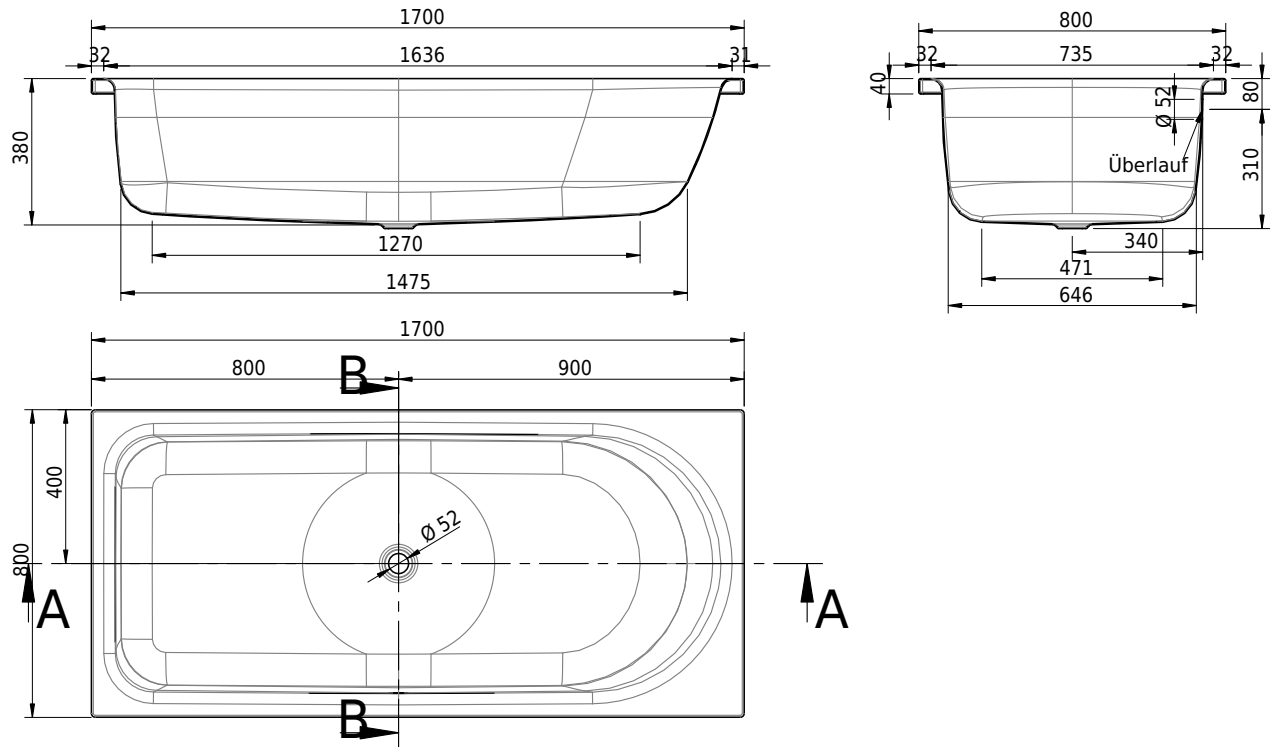

Massskizze

Schmidlin OCEAN LOWLINE

170 x 80 x 38 cm

Randhöhe 40 mm (mit Zargen 30 mm)

Artikel-Nr.: 1664-0001 SGVSB-Nr.: 111227 Gewicht: 52 kg Nutzinhalt*: 165 l

Optionen

- Farbklasse: I,II,III,IV [FA0_ _ _]
- Mit Zargen [Z_ _ _ _]
- ANTIGLISS PRO
- GLASUR PLUS [OV01]
- Speziallänge -2/+5 cm (beidseitig von -1 bis +2,5cm)
- Griff SAFE (1 Stück) [GFT_02]
- Lochbohrung für Schmidlin TOUCH CONTROL [AT0001]
- Scharfkantige Ecke (Radius 5 mm) [EA_ _ 04]
- Einlaufgarnitur Schmidlin SPLASH [SP_ _]
- Schmidlin SOUNDBOX
- Spezialanfertigung

Whirlsysteme

- Schmidlin SPA [WS02]
- Schmidlin SILENT [WS04]

Zubehör

- Schmidlin Badewannen-Montagesystem (SIA 181)
- Schmidlin Badewannen-Montagesystem (SIA 181), mit Dichtband
- Schmidlin INFINITY Badewannenträger (SIA 181)
- Schmidlin Schürzensets (SIA 181)
- Schmidlin Vormauerungsband (SIA 181), Rolle zu 3 m
- Schmidlin Zargen-Montagewinkel (SIA 181), Satz (4 Stück)
- Zargengummiprofil