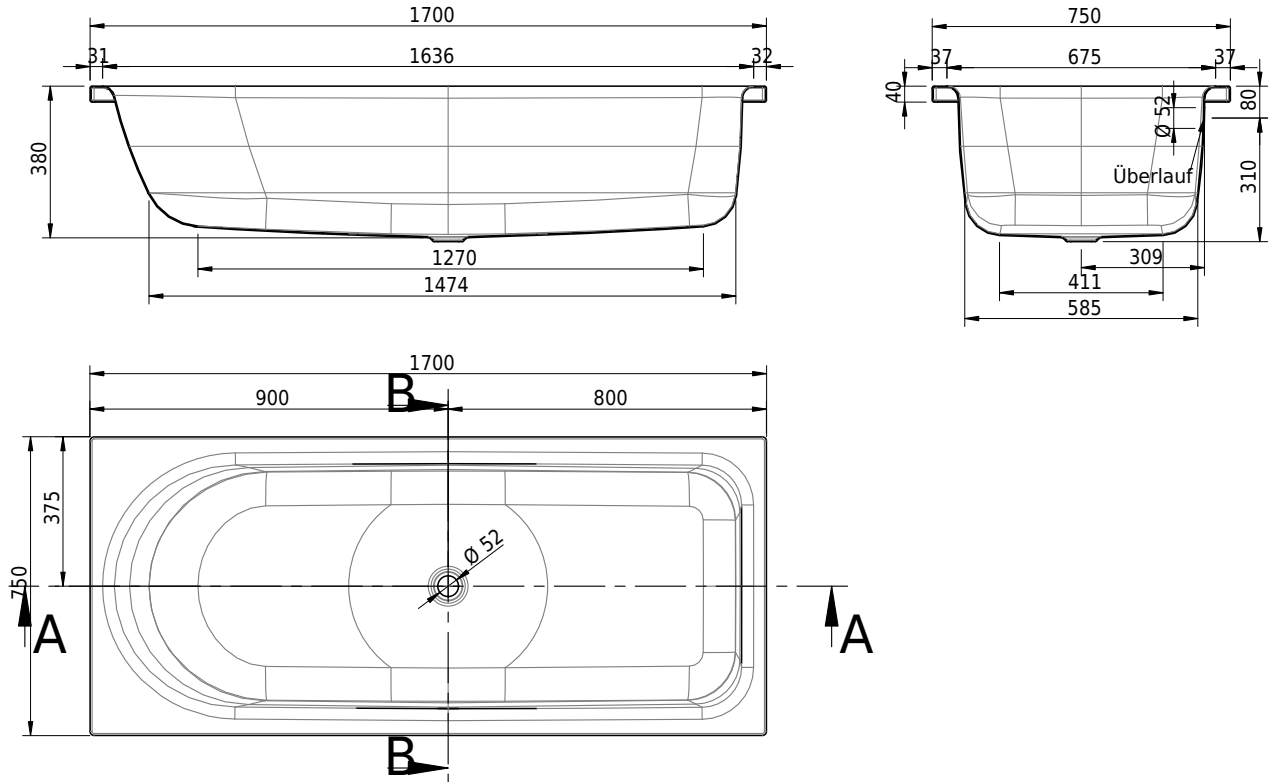

Massskizze

Schmidlin OCEAN LOWLINE

170 x 75 x 38 cm

Randhöhe 40 mm (mit Zargen 30 mm)

Artikel-Nr.: 1661-0001

SGVSB-Nr.: 111224

Gewicht: 50 kg

Nutzinhalt*: 140 l

Optionen

- Farbklasse: I,II,III,IV [FA0_ _ _]
- Mit Zargen [Z_ _ _ _]
- ANTIGLISS PRO
- GLASUR PLUS [OV01]
- Speziallänge -2/+5 cm (beidseitig von -1 bis +2,5cm)
- Griff SAFE (1 Stück) [GFT_02]
- Lochbohrung für Schmidlin TOUCH CONTROL [AT0001]
- Scharfkantige Ecke (Radius 5 mm) [EA_ _ 04]
- Geschnittene Ecke [EA_ _ 03]
- Abgerundete Ecke [EA_ _ 02]
- Einlaufgarnitur Schmidlin SPLASH [SP_ _]
- Schmidlin SOUNDBOX
- Spezialanfertigung

* Nutzinhalt: Wasserinhalt abzüglich 70 Liter Verdrängung

- Zargengummiprofil