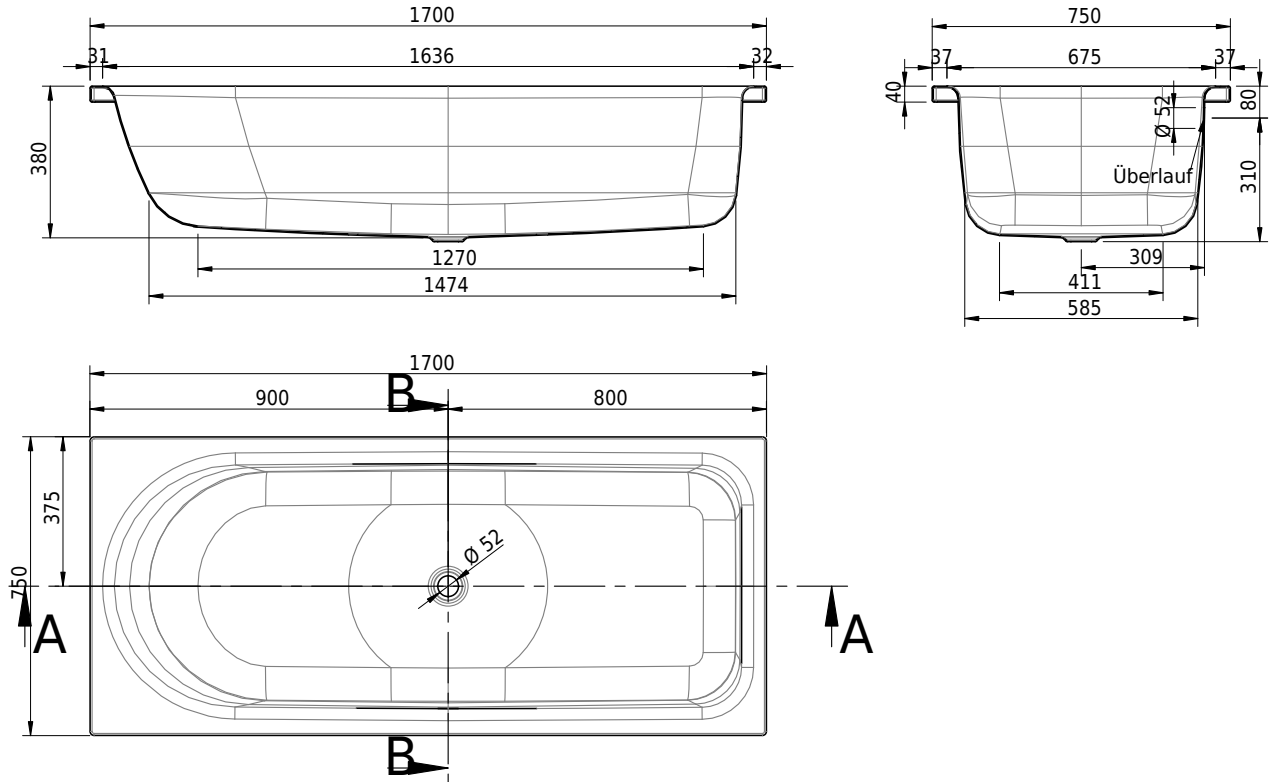

Massskizze

Schmidlin OCEAN LOWLINE

170 x 75 x 38 cm

Randhöhe 40 mm (mit Zargen 30 mm)

Artikel-Nr.: 1661-0001

SGVSB-Nr.: 111224

Gewicht: 50 kg

Nutzzinhalt*: 140 l

Optionen

- Farbklasse: I,II,III,IV [FA0_ _ _]
- Mit Zargen [Z_ _ _]
- ANTIGLISS PRO
- GLASUR PLUS [OV01]
- Speziallänge -2/+5 cm (beidseitig von -1 bis +2,5cm)
- Griff SAFE (1 Stück) [GFT_02]
- Lochbohrung für Schmidlin TOUCH CONTROL [AT0001]
- Scharfkantige Ecke (Radius 5 mm) [EA_ _ 04]
- Geschnittene Ecke [EA_ _ 03]
- Abgerundete Ecke [EA_ _ 02]
- Einlaufgarnitur Schmidlin SPLASH [SP_ _]
- Schmidlin SOUNDBOX
- Spezialanfertigung

* Nutzzinhalt: Wasserinhalt abzüglich 70 Liter Verdrängung

- Zargengummiprofil