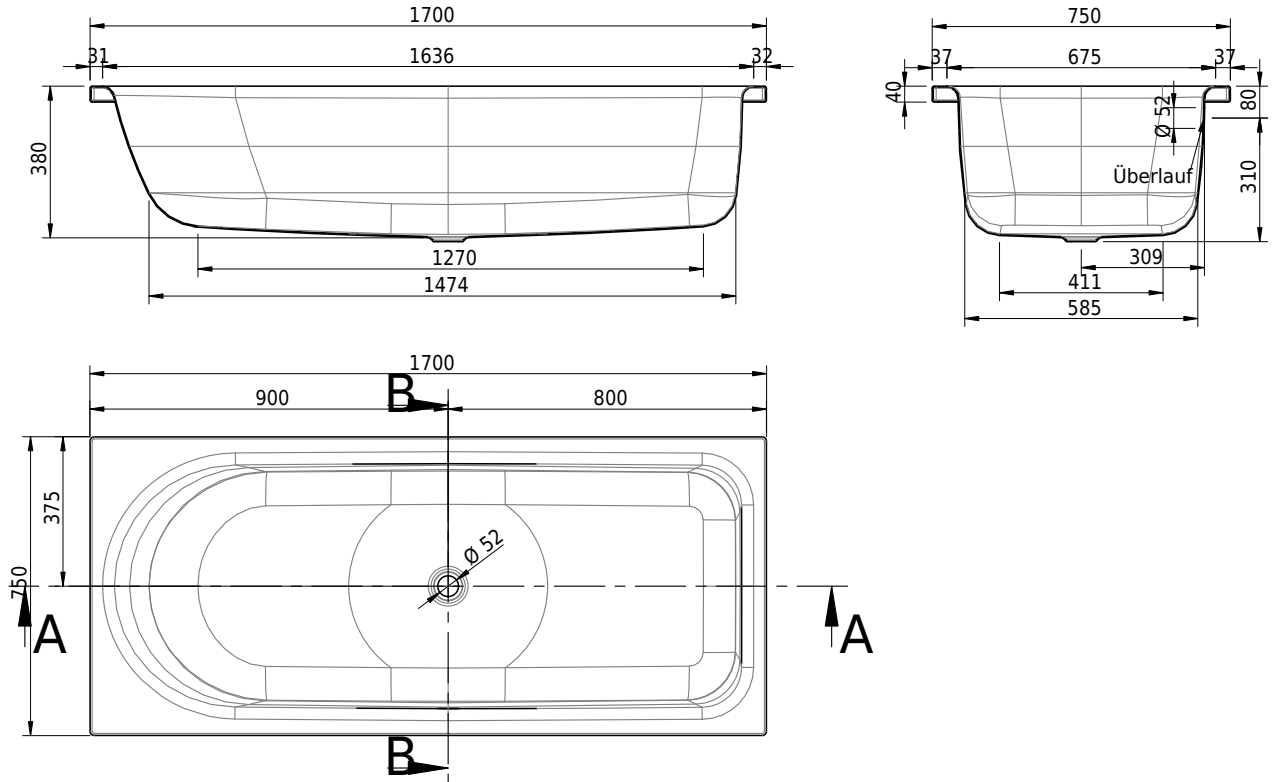

Massskizze

Schmidlin OCEAN LOWLINE

170 x 75 x 38 cm

Randhöhe 40 mm (mit Zargen 30 mm)

Artikel-Nr.: 1661-0001

SGVSB-Nr.: 111224

Gewicht: 50 kg

Nutzzinhalt*: 140 l

Optionen

- Farbklasse: I,II,III,IV [FA0_ _ _]
- Mit Zargen [Z_ _ _ _]
- ANTIGLISS PRO
- GLASUR PLUS [OV01]
- Speziallänge -2/+5 cm (beidseitig von -1 bis +2,5cm)
- Griff SAFE (1 Stück) [GFT_02]
- Lochbohrung für Schmidlin TOUCH CONTROL [AT0001]
- Scharfkantige Ecke (Radius 5 mm) [EA_ _ 04]
- Geschnittene Ecke [EA_ _ 03]
- Abgerundete Ecke [EA_ _ 02]
- Einlaufgarnitur Schmidlin SPLASH [SP_ _]
- Schmidlin SOUNDBOX
- Spezialanfertigung

* Nutzzinhalt: Wasserinhalt abzüglich 70 Liter Verdrängung

- Zargengummiprofil