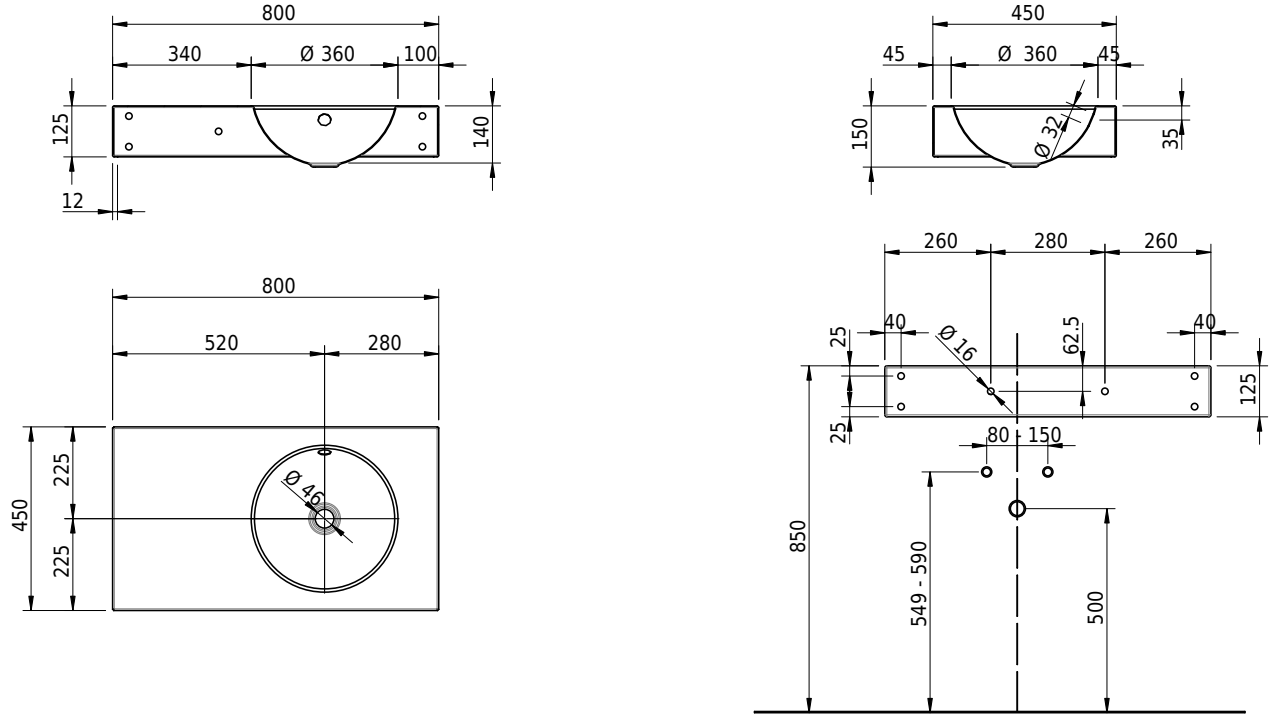

Massskizze

Schmidlin ORBIS Wandbecken

80 x 45 x 12.5 cm

mit Überlauf, inkl. Befestigungszubehör, inkl. Überlaufgarnitur verchromt

Artikel-Nr.: 1660-0001

SGVSB-Nr.: 217350.242

Gewicht: 12 kg

Optionen

- Farbklasse: I,II,III,IV,V [FA0_ _]
- Ohne Überlaufloch [UL0]
- GLASUR PLUS [OV01]
- Lochbohrung für Schmidlin Seifenspender [SSP02]
- Schmidlin Kosmetiktuchspender [KTS_ _]
- Spezialanfertigung
- Lochbohrung für Steckdose [STP_ _]