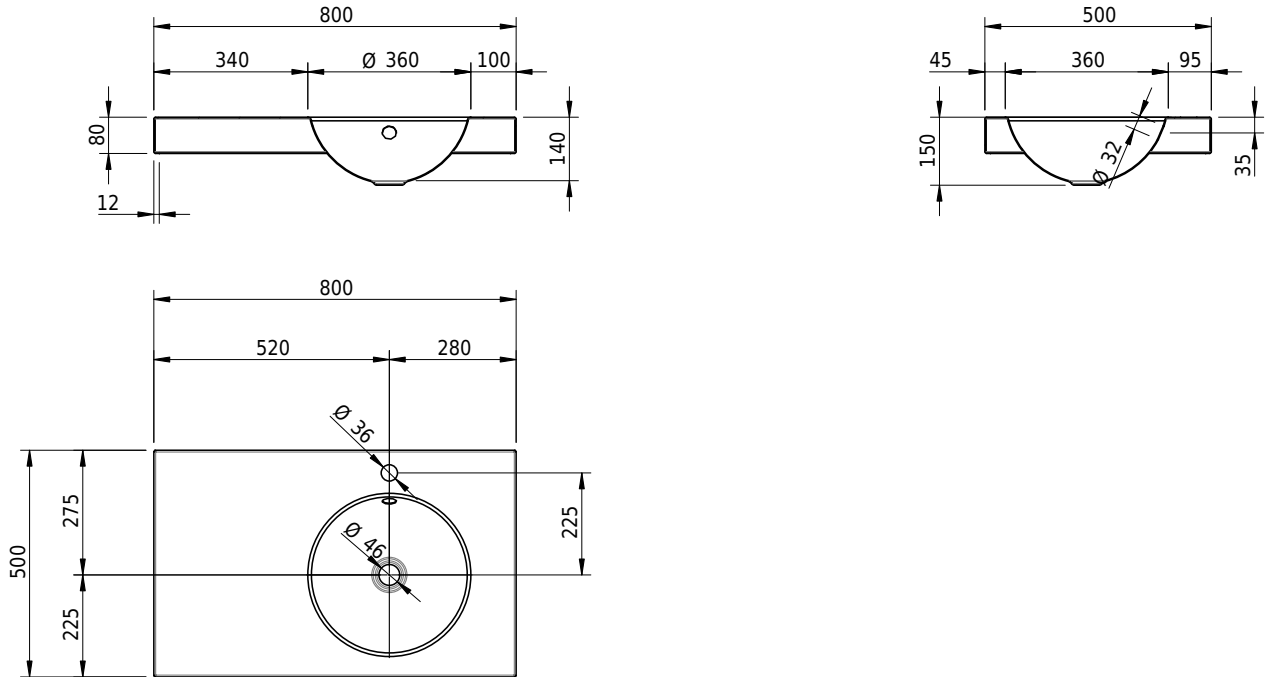

Massskizze

Schmidlin ORBIS Aufsatzbecken

80 x 50 x 8 cm

mit Überlauf, inkl. Befestigungzubehör, inkl. Überlaufgarnitur verchromt

Artikel-Nr.: 1658-0002

SGVSB-Nr.: 233403.100.241

Gewicht: 11 kg

Optionen

- Farbklasse: I,II,III,IV,V [FA0_ _]
- Ohne Überlaufloch [UL0]
- GLASUR PLUS [OV01]
- Armaturenloch hinten rechts
- Löcher für 3-Loch Armatur [WT_ALS01]
- Lochbohrung für Schmidlin Seifenspender [SSP02]
- Runde Lochbohrung nach Mass [WT_ALS02]
- Spezialanfertigung