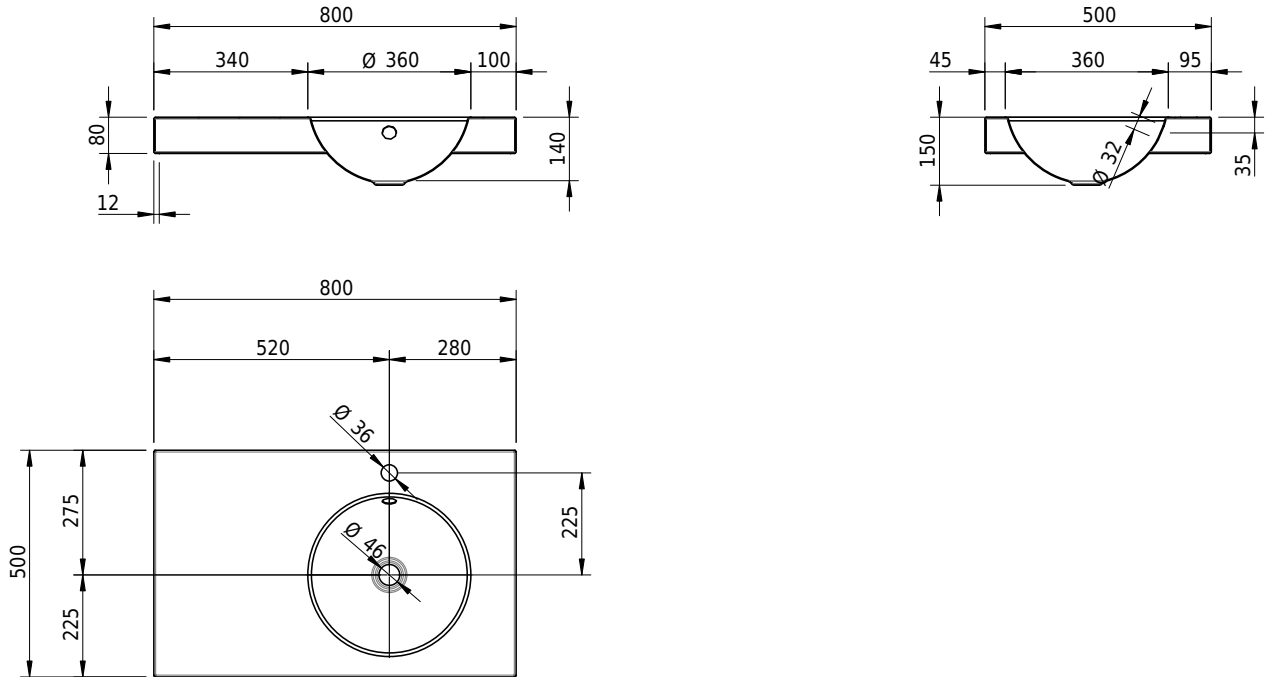

## Massskizze

**Schmidlin ORBIS Aufsatzbecken**

80 x 50 x 8 cm

mit Überlauf, inkl. Befestigungszubehör, inkl. Überlaufgarnitur verchromt

Artikel-Nr.: 1658-0002

SGVSB-Nr.: 233403.100.241

Gewicht: 11 kg

**Optionen**

- Farbklasse: I,II,III,IV,V [FA0\_ \_]
- Ohne Überlaufloch [UL0]
- GLASUR PLUS [OV01]
- Armaturenloch hinten rechts
- Löcher für 3-Loch Armatur [WT\_ALS01]
- Lochbohrung für Schmidlin Seifenspender [SSP02]
- Runde Lochbohrung nach Mass [WT\_ALS02]
- Spezialanfertigung