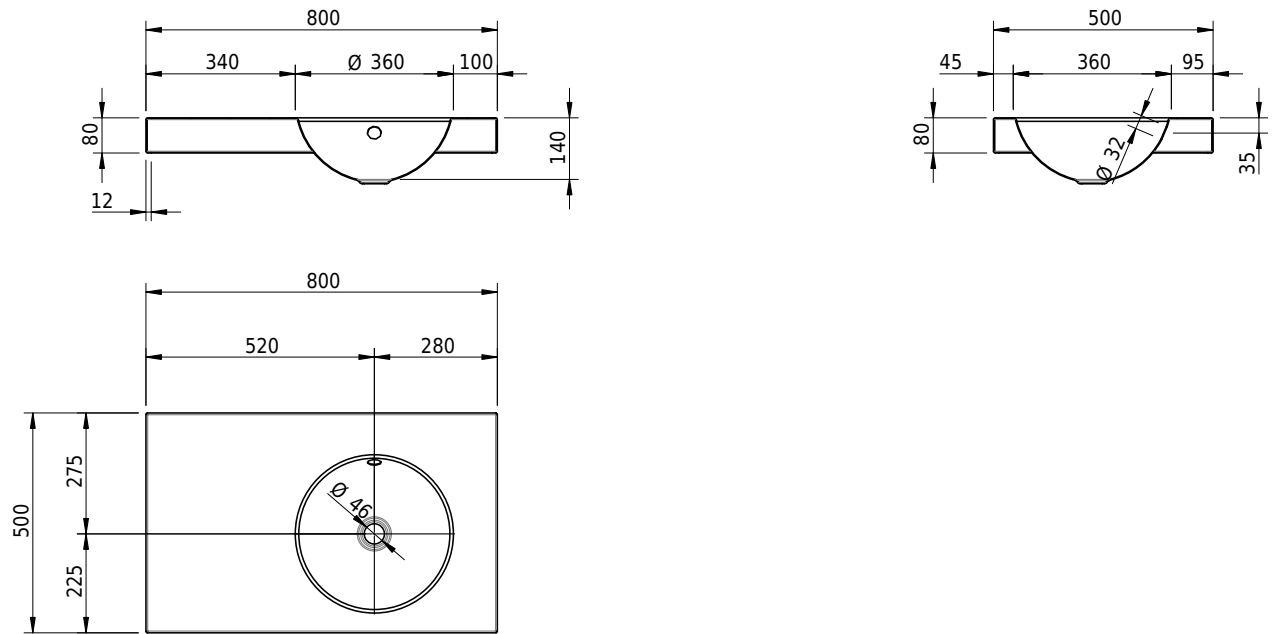

Massskizze

Schmidlin ORBIS Aufsatzbecken

80 x 50 x 8 cm

mit Überlauf, inkl. Befestigungszubehör, inkl. Überlaufgarnitur verchromt

Artikel-Nr.: 1658-0001

SGVSB-Nr.: 233403.242

Gewicht: 11 kg

Optionen

- Farbklasse: I,II,III,IV,V [FA0_ _ _]
- Ohne Überlaufloch [UL0]
- GLASUR PLUS [OV01]
- Löcher für 3-Loch Armatur [WT_ALS01]
- Lochbohrung für Schmidlin Seifenspender [SSP02]
- Runde Lochbohrung nach Mass [WT_ALS02]
- Spezialanfertigung