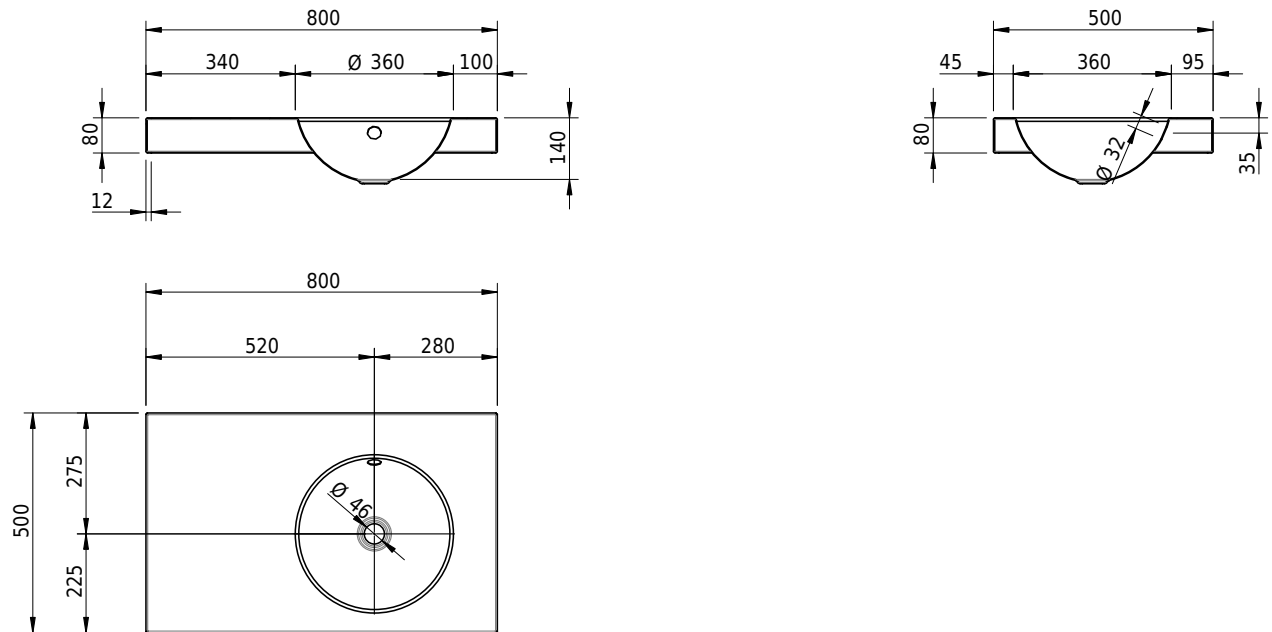

Massskizze

Schmidlin ORBIS Aufsatzbecken

80 x 50 x 8 cm

mit Überlauf, inkl. Befestigungszubehör, inkl. Überlaufgarnitur verchromt

Artikel-Nr.: 1658-0001

SGVSB-Nr.: 233403.242

Gewicht: 11 kg

Optionen

- Farbklasse: I,II,III,IV,V [FA0_ _ _]
- Ohne Überlaufloch [UL0]
- GLASUR PLUS [OV01]
- Löcher für 3-Loch Armatur [WT_ALS01]
- Lochbohrung für Schmidlin Seifenspender [SSP02]
- Runde Lochbohrung nach Mass [WT_ALS02]
- Spezialanfertigung