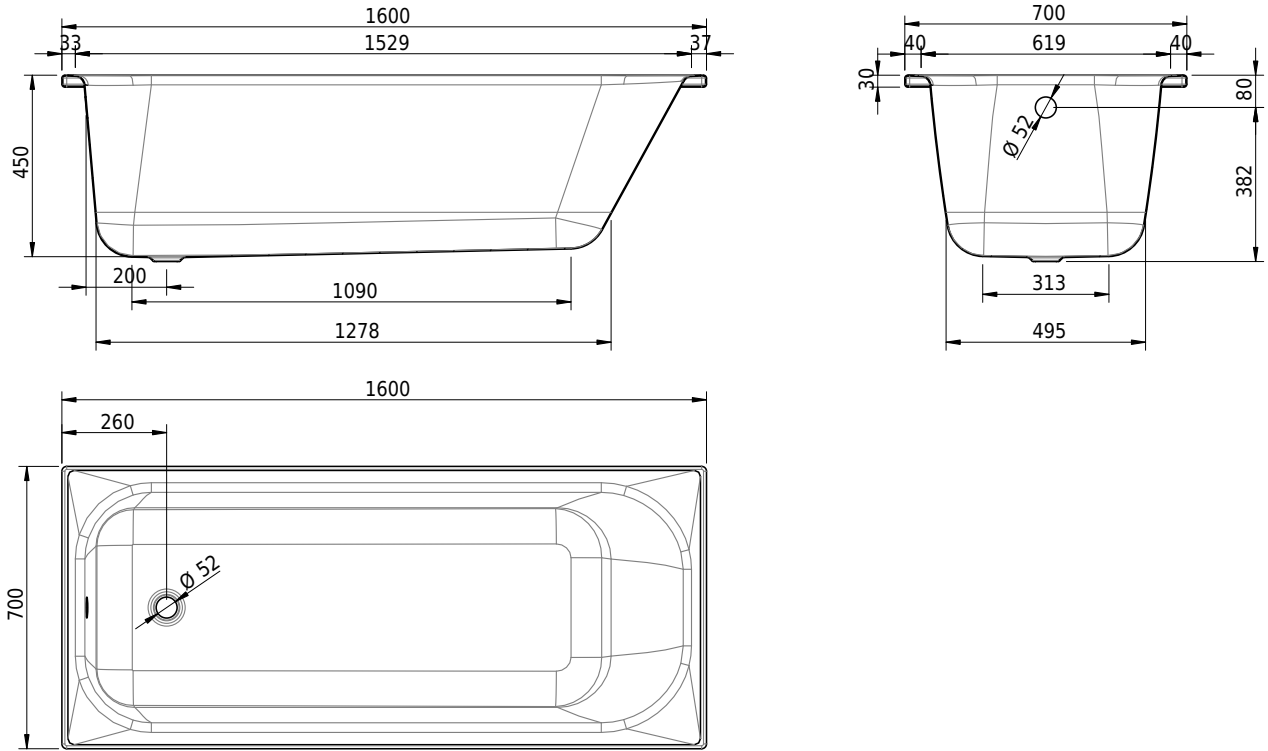

# Schmidlin NORM CLASSIC

160 x 70 x 45 cm

Randhöhe 30 mm

Artikel-Nr.: 1655-0001    SGVSB-Nr.: 111004.100    ST-Nr.: 1111104.100    Gewicht: 43 kg    Nutzinhalt\*: 143 l