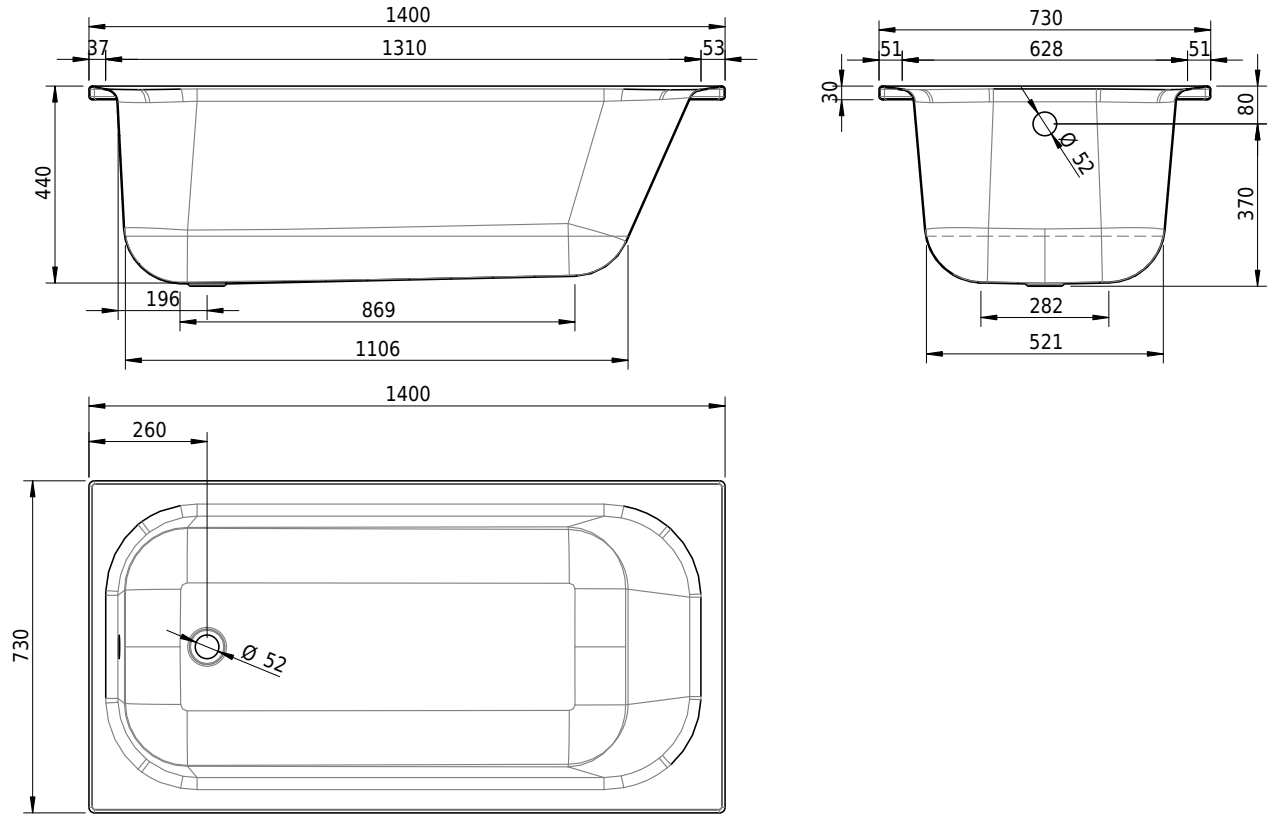

Massskizze

Schmidlin NORM CLASSIC

140 x 73 x 44 cm

Randhöhe 30 mm

Artikel-Nr.: 1654-0001

SGVSB-Nr.: 113140

Gewicht: 38 kg

Nutzinhalt*: 110 l

Optionen

- Farbklasse: I,II,III,IV [FA0_ _ _]
- Mit Zargen [Z_ _ _ _]
- ANTIGLISS PRO
- GLASUR PLUS [OV01]
- Griff SAFE (Paar) [GFT_01]
- Lochbohrung für Einlochmischer [L1 _ _]
- Lochbohrungen für Armaturen nach Mass [ATM:mm]
- Runde Lochbohrung nach Mass [WT_ALS02]
- Lochbohrung für Schmidlin TOUCH CONTROL [AT0001]
- Scharfkantige Ecke (Radius 5 mm) [EA_ _ 04]
- Geschnittene Ecke [EA_ _ 03]
- Abgerundete Ecke [EA_ _ 02]
- Einlaufgarnitur Schmidlin SPLASH [SP_ _]
- Schmidlin SOUNDBOX
- Spezialanfertigung

Whirlsysteme

- Schmidlin JET [WS01]
- Schmidlin SPA [WS02]
- Schmidlin JET+SPA [WS03]
- Schmidlin SILENT [WS04]
- Schmidlin AQUA SILENT [WS06]
- Schmidlin VIKTOR RÖTHLIN EDITION [WS07]
- Schmidlin HYDRO SILK

Zubehör

- Schmidlin Badewannen-Montagesystem (SIA 181)
- Schmidlin Badewannen-Montagesystem (SIA 181), mit Dichtband
- Schmidlin INFINITY Badewannenträger (SIA 181)
- Schmidlin Schürzensets (SIA 181)

Ab- und Überlaufgarnituren

- Schmidlin HIGH FIVE 52
- Schmidlin HIGH FIVE 52 TRIO
- Schmidlin SPRING 50
- Viega Multiplex

22.02.2025 Technische Änderungen vorbehalten.

Massangaben in mm

* Nutzinhalt: Wasserinhalt abzüglich 70 Liter Verdrängung