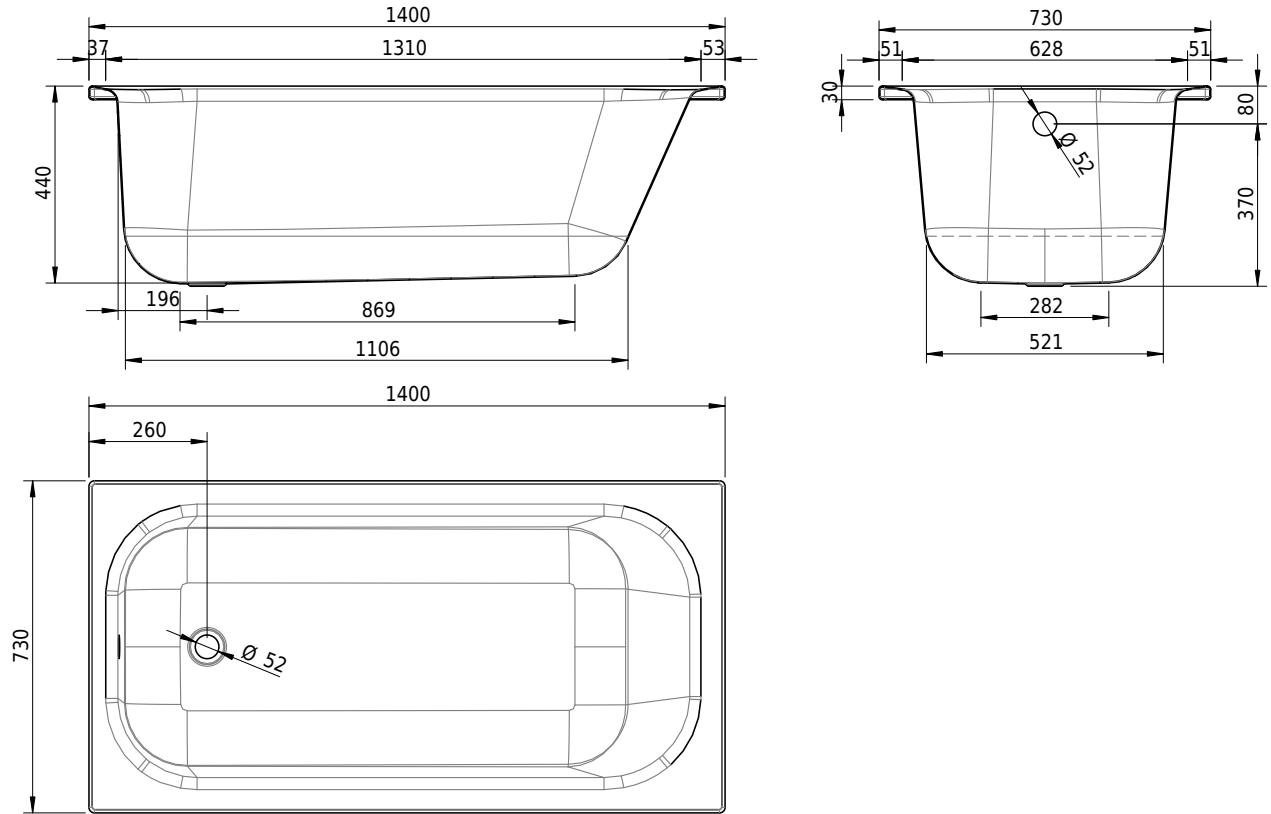

# Schmidlin NORM CLASSIC

140 x 73 x 44 cm

Randhöhe 30 mm

Artikel-Nr.: 1654-0001

SGVSB-Nr.: 113140

Gewicht: 38 kg

Nutzzinhalt\*: 110 l