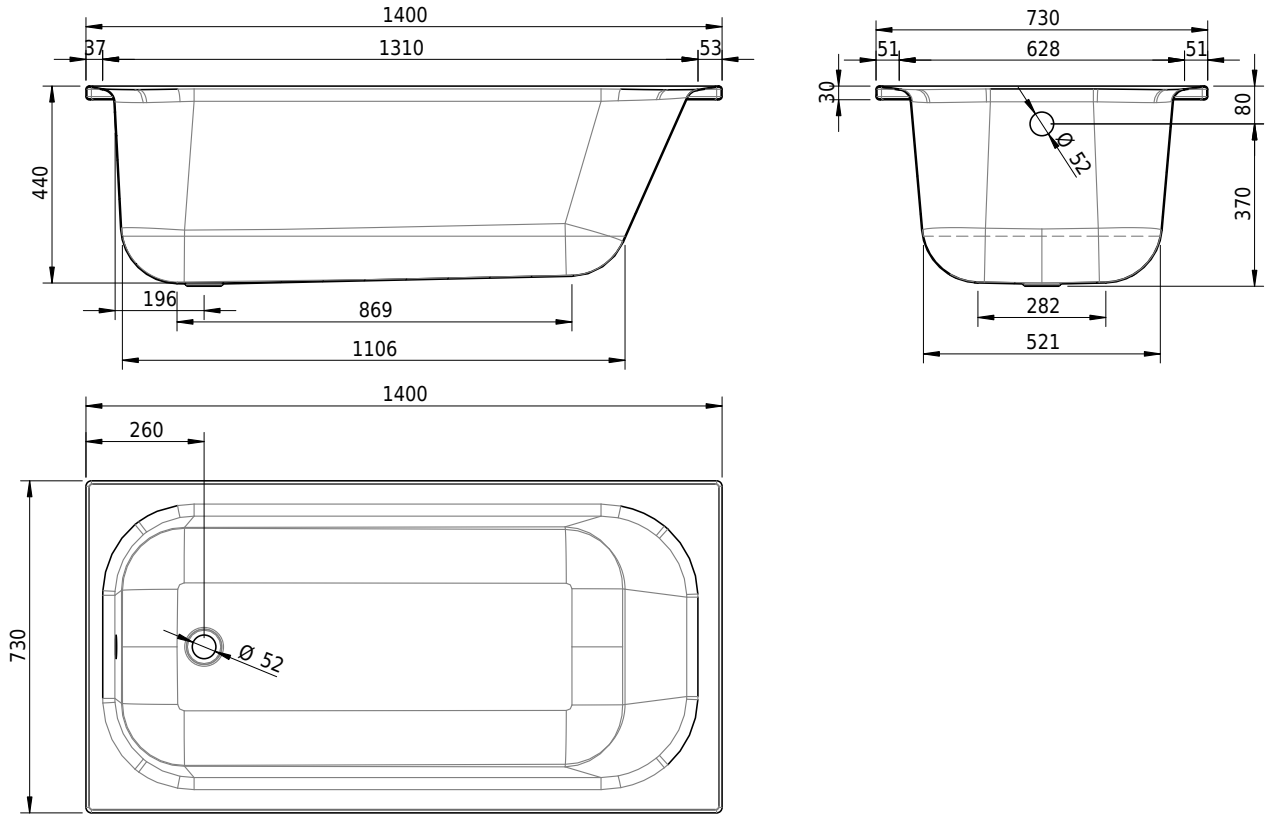

Massskizze

Schmidlin NORM CLASSIC

140 x 73 x 44 cm

Randhöhe 30 mm

Artikel-Nr.: 1654-0001

SGVSB-Nr.: 113140

Gewicht: 38 kg

Nutzzinhalt*: 110 l