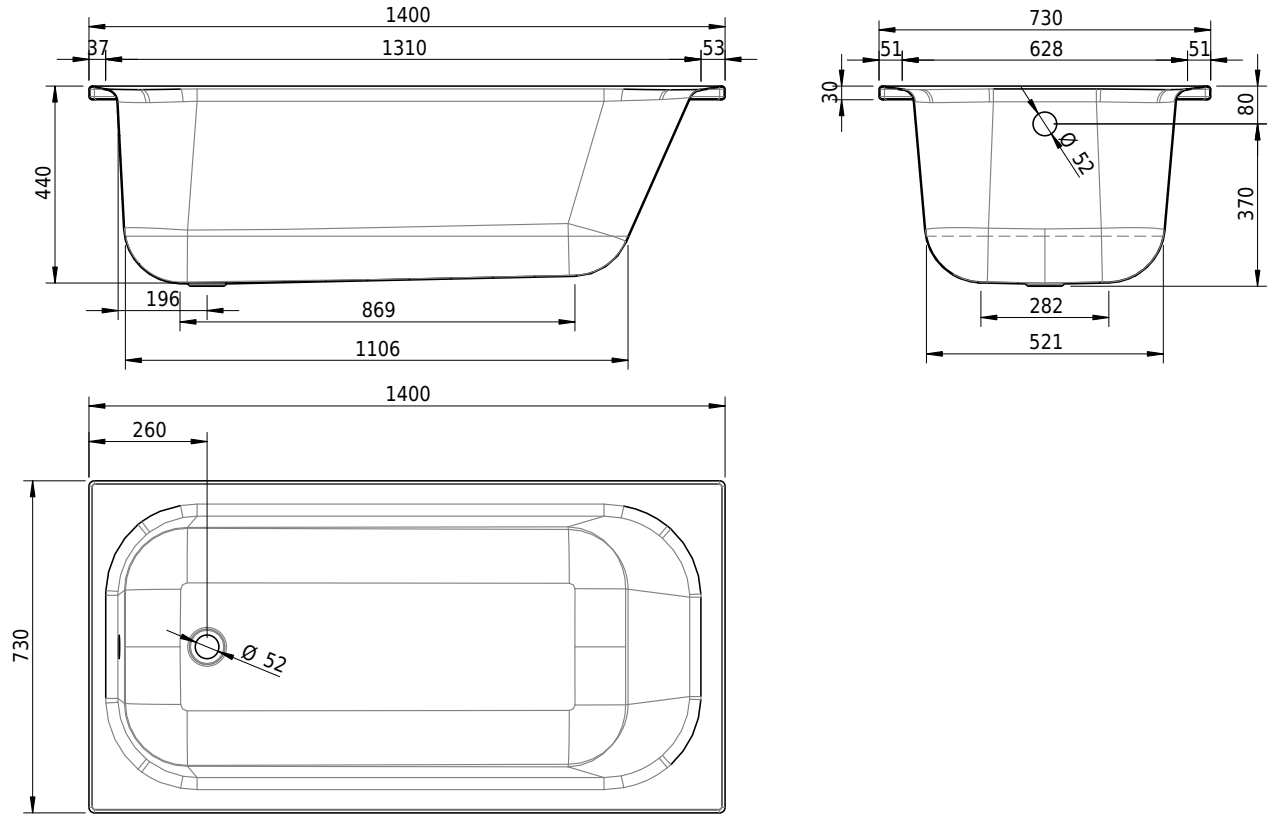

Massskizze

Schmidlin NORM CLASSIC

140 x 73 x 44 cm

Randhöhe 30 mm

Artikel-Nr.: 1654-0001

SGVSB-Nr.: 113140

Gewicht: 38 kg

Nutzinhalt*: 110 l