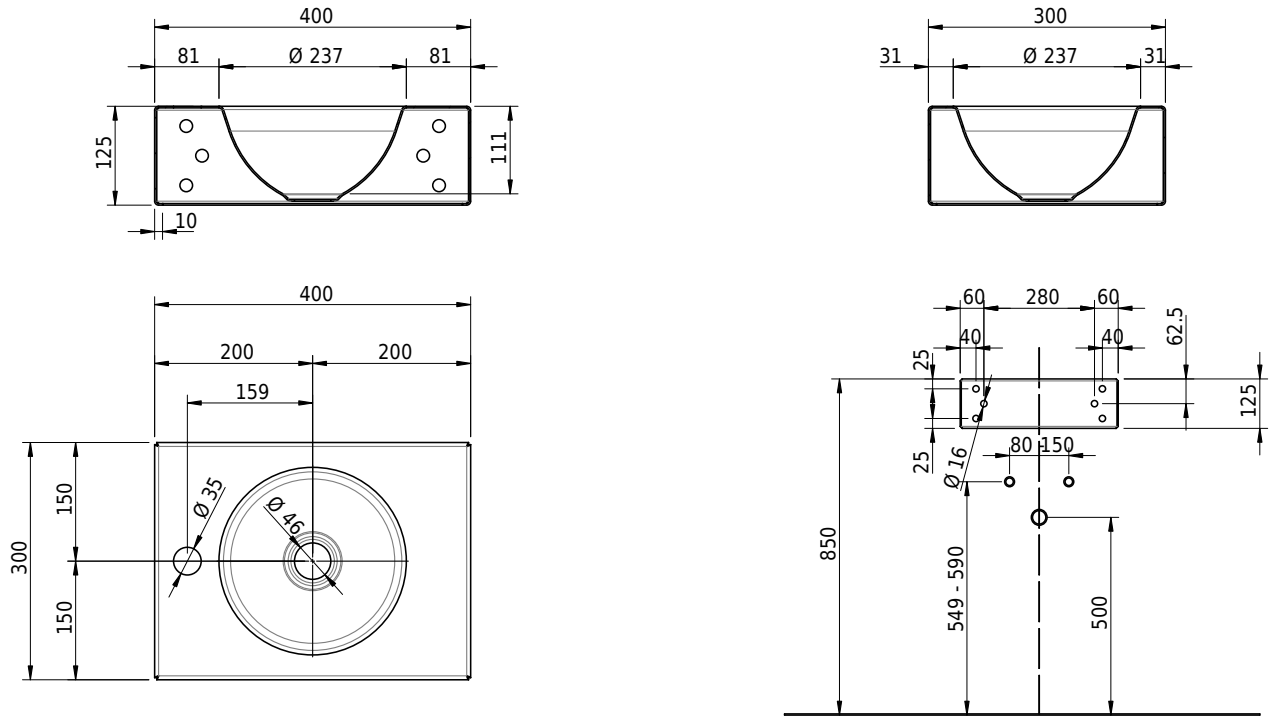

# Schmidlin ORBIS MINI Wandbecken

40 x 30 x 12.5 cm

ohne Überlauf, inkl. Befestigungzubehör

Artikel-Nr.: 1653-0004

SGVSB-Nr.: 233497.100.304

Gewicht: 8 kg

## Zubehör

- Handtuchhalter zu Schmidlin ORBIS MINI / MERO MINI Wandbecken 40x30x12.5 cm
- Schmidlin Seifenspender
- Verstärkungsflansch für Armaturenmontage