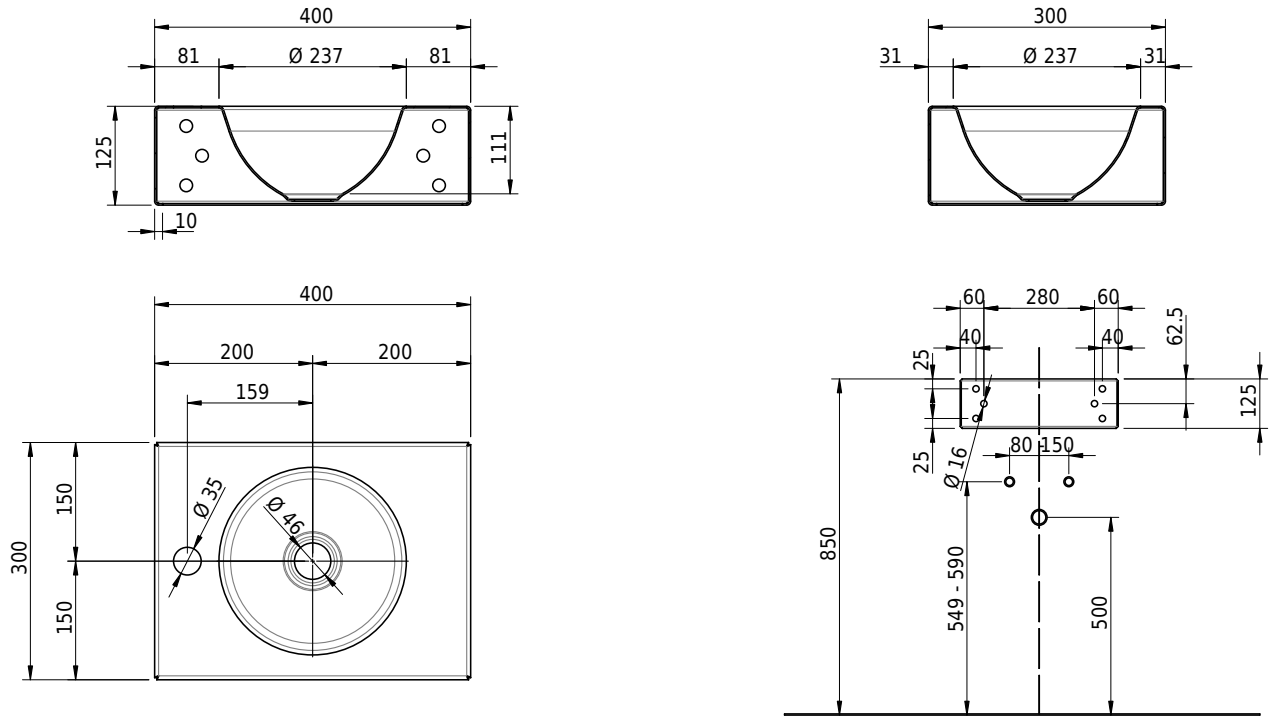

Massskizze

Schmidlin ORBIS MINI Wandbecken

40 x 30 x 12.5 cm

ohne Überlauf, inkl. Befestigungzubehör

Artikel-Nr.: 1653-0004

SGVSB-Nr.: 233497.100.304

Gewicht: 8 kg

Optionen

- Farbklasse: I,II,III,IV,V [FA0_ _]
- GLASUR PLUS [OV01]
- Lochbohrung für Schmidlin Seifenspender [SSP02]
- Runde Lochbohrung nach Mass [WT_ALS02]
- Schmidlin Kosmetiktuchspender [KTS_ _]
- Lochbohrung für Handtuchhalter ORBIS MINI [HTH67]
- Spezialanfertigung
- Lochbohrung für Steckdose [STP_ _]

Zubehör

- Handtuchhalter zu Schmidlin ORBIS MINI / MERO MINI Wandbecken 40x30x12.5 cm
- Schmidlin Seifenspender
- Verstärkungsflansch für Armaturenmontage

Ab- und Überlaufgarnituren

- Schaftventil 1¼, inkl. Deckel verchromt, nicht verschliessbar
- Schmidlin Schaftventil 1 1/4", inkl. Deckel alpinweiss matt, emailliert, nicht verschliessbar
- Schmidlin Schaftventil 1 1/4", inkl. Deckel emailliert, nicht verschliessbar
- Schmidlin Schaftventil 1 1/4", inkl. Deckel emailliert, übrige Farben, nicht verschliessbar