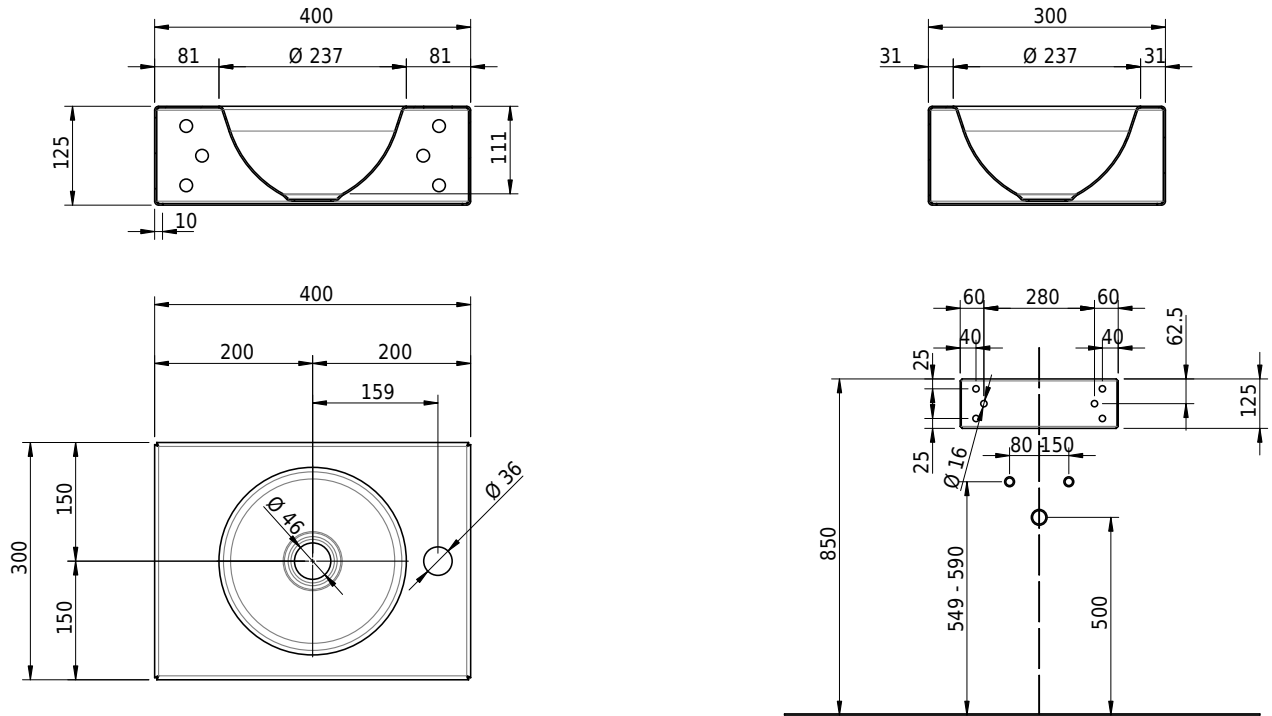

Massskizze

Schmidlin ORBIS MINI Wandbecken

40 x 30 x 12.5 cm

ohne Überlauf, inkl. Befestigungzubehör

Artikel-Nr.: 1653-0003

SGVSB-Nr.: 233497.100.305

Gewicht: 8 kg

Optionen

- Farbklasse: I,II,III,IV,V [FA0_ _]
- GLASUR PLUS [OV01]
- Lochbohrung für Schmidlin Seifenspender [SSP02]
- Runde Lochbohrung nach Mass [WT_ALS02]
- Schmidlin Kosmetiktuchspender [KTS_ _]
- Lochbohrung für Handtuchhalter ORBIS MINI [HTH67]
- Spezialanfertigung
- Lochbohrung für Steckdose [STP_ _]

Zubehör

- Handtuchhalter zu Schmidlin ORBIS MINI / MERO MINI Wandbecken 40x30x12.5 cm
- Schmidlin Seifenspender
- Verstärkungsflansch für Armaturenmontage

Ab- und Überlaufgarnituren

- Schaftventil 1¼, inkl. Deckel verchromt, nicht verschliessbar
- Schmidlin Schaftventil 1 1/4", inkl. Deckel alpinweiss matt, emailliert, nicht verschliessbar
- Schmidlin Schaftventil 1 1/4", inkl. Deckel emailliert, nicht verschliessbar
- Schmidlin Schaftventil 1 1/4", inkl. Deckel emailliert, übrige Farben, nicht verschliessbar