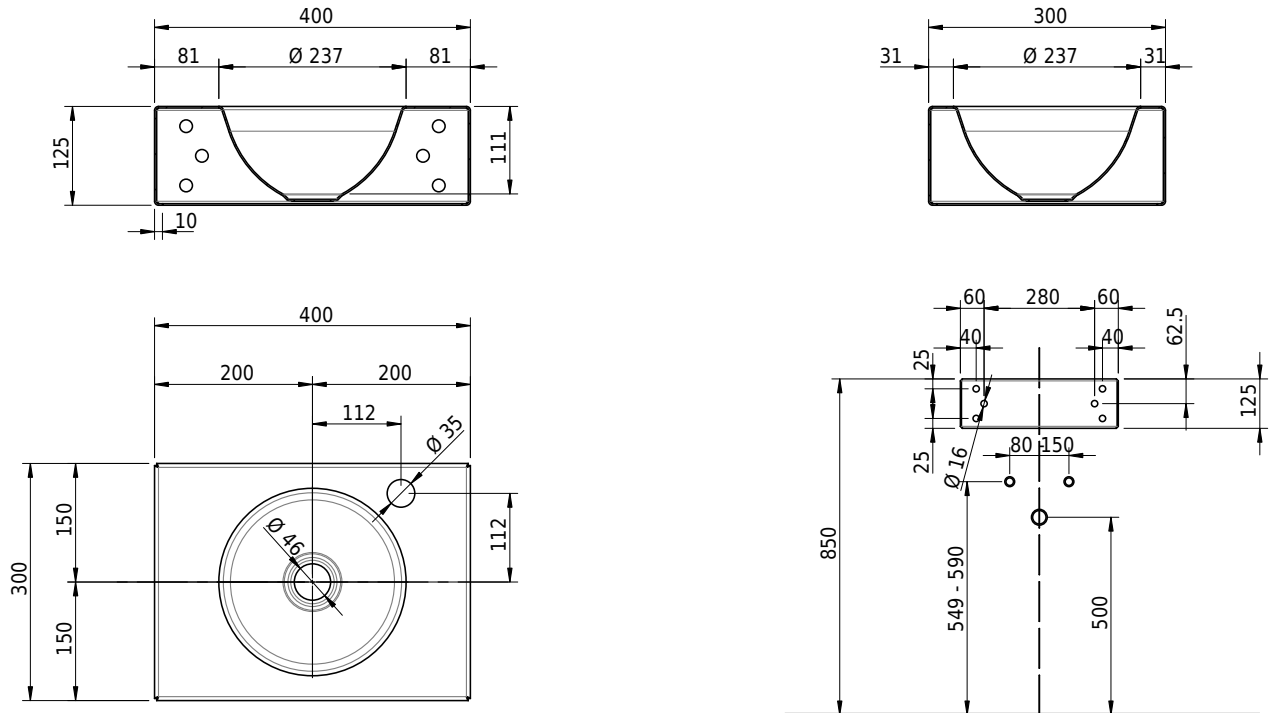

Massskizze

Schmidlin ORBIS MINI Wandbecken

40 x 30 x 12.5 cm

ohne Überlauf, inkl. Befestigungzubehör

Artikel-Nr.: 1653-0002

SGVSB-Nr.: 233497.100.308

Gewicht: 8 kg

Optionen

- Farbklasse: I,II,III,IV,V [FA0_ _]
- GLASUR PLUS [OV01]
- Lochbohrung für Schmidlin Seifenspender [SSP02]
- Runde Lochbohrung nach Mass [WT_ALS02]
- Schmidlin Kosmetiktuchspender [KTS_ _]
- Lochbohrung für Handtuchhalter ORBIS MINI [HTH67]
- Spezialanfertigung
- Lochbohrung für Steckdose [STP_ _]

Zubehör

- Handtuchhalter zu Schmidlin ORBIS MINI / MERO MINI Wandbecken 40x30x12.5 cm
- Schmidlin Seifenspender
- Verstärkungsflansch für Armaturenmontage

Ab- und Überlaufgarnituren

- Schaftventil 1¼, inkl. Deckel verchromt, nicht verschliessbar
- Schmidlin Schaftventil 1 1/4", inkl. Deckel alpinweiss matt, emailliert, nicht verschliessbar
- Schmidlin Schaftventil 1 1/4", inkl. Deckel emailliert, nicht verschliessbar
- Schmidlin Schaftventil 1 1/4", inkl. Deckel emailliert, übrige Farben, nicht verschliessbar