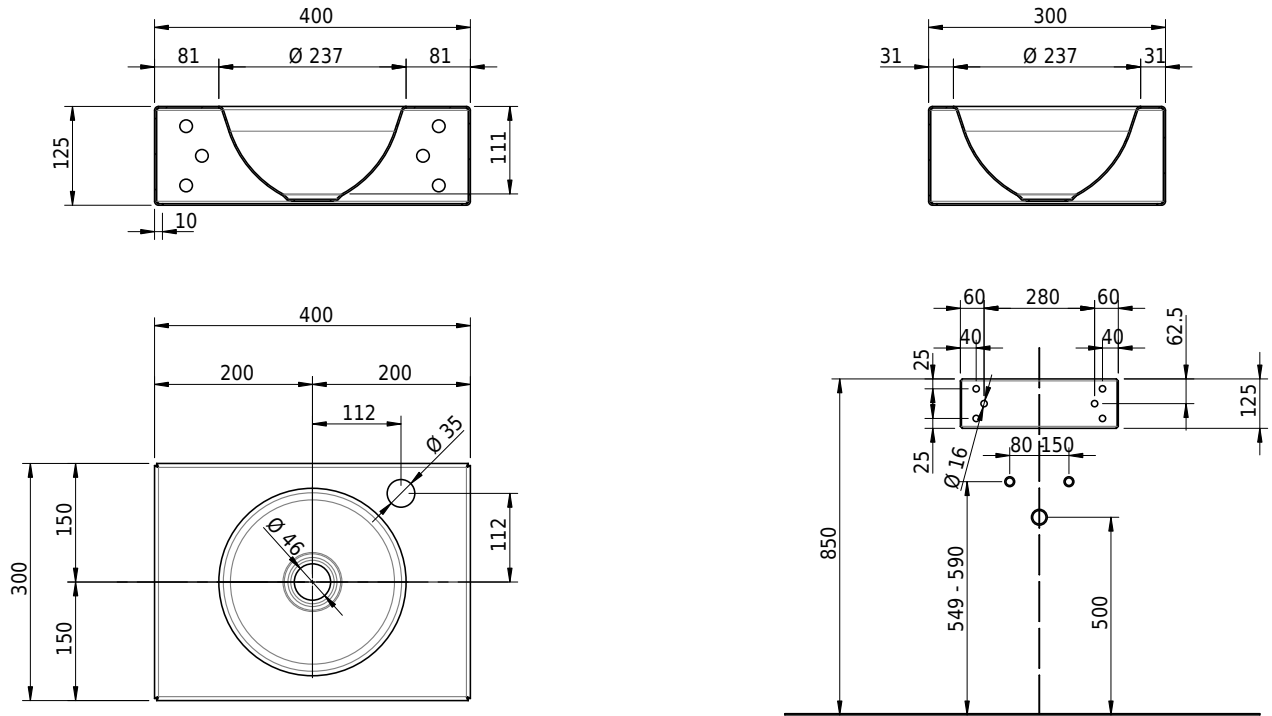

Massskizze

Schmidlin ORBIS MINI Wandbecken

40 x 30 x 12.5 cm

ohne Überlauf, inkl. Befestigungzubehör

Artikel-Nr.: 1653-0002

SGVSB-Nr.: 233497.100.308

Gewicht: 8 kg

Optionen

- Farbklasse: I,II,III,IV,V [FA0_ _]
- GLASUR PLUS [OV01]
- Lochbohrung für Schmidlin Seifenspender [SSP02]
- Runde Lochbohrung nach Mass [WT_ALS02]
- Schmidlin Kosmetiktuchspender [KTS_ _]
- Lochbohrung für Handtuchhalter ORBIS MINI [HTH67]
- Spezialanfertigung
- Lochbohrung für Steckdose [STP_ _]

Zubehör

- Handtuchhalter zu Schmidlin ORBIS MINI / MERO MINI Wandbecken 40x30x12.5 cm
- Schmidlin Seifenspender
- Verstärkungsflansch für Armaturenmontage

Ab- und Überlaufgarnituren

- Schaftventil 1¼, inkl. Deckel verchromt, nicht verschliessbar
- Schmidlin Schaftventil 1 1/4", inkl. Deckel alpinweiss matt, emailliert, nicht verschliessbar
- Schmidlin Schaftventil 1 1/4", inkl. Deckel emailliert, nicht verschliessbar
- Schmidlin Schaftventil 1 1/4", inkl. Deckel emailliert, übrige Farben, nicht verschliessbar