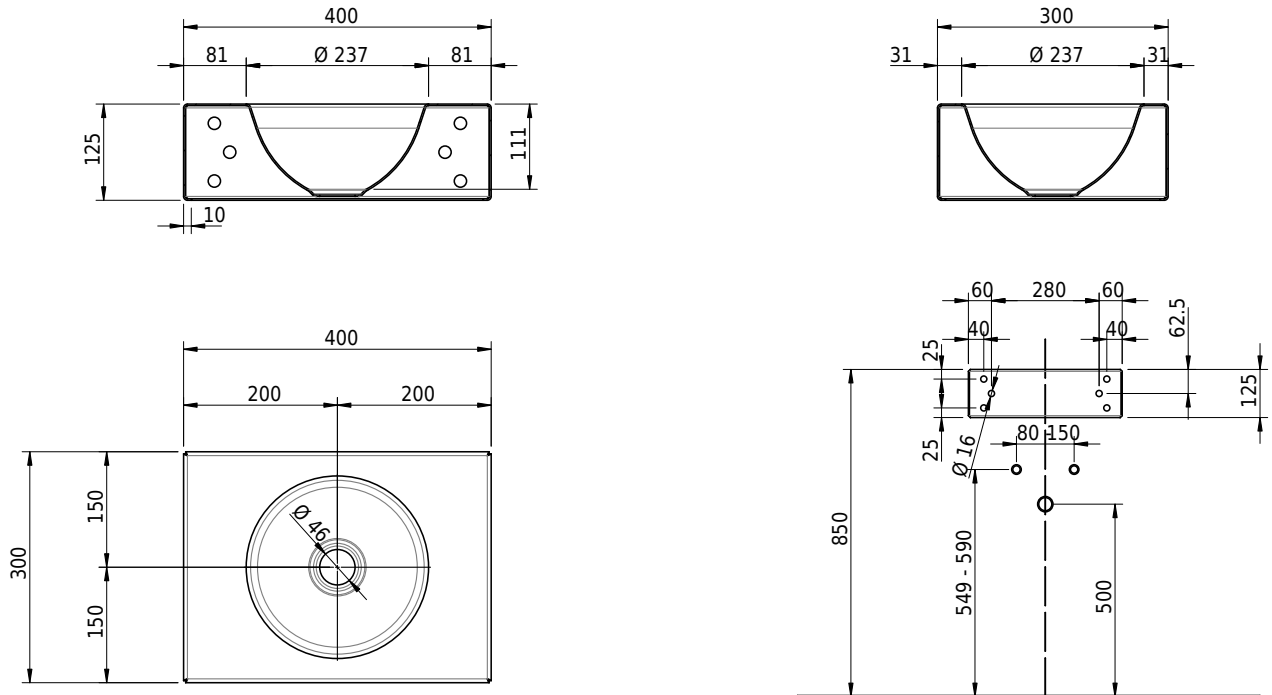

# Schmidlin ORBIS MINI Wandbecken

40 x 30 x 12.5 cm

ohne Überlauf, inkl. Befestigungszubehör

Artikel-Nr.: 1653-0001

SGVSB-Nr.: 233497.242

Gewicht: 8 kg

## Zubehör

- Handtuchhalter zu Schmidlin ORBIS MINI / MERO MINI Wandbecken 40x30x12.5 cm
- Schmidlin Seifenspender