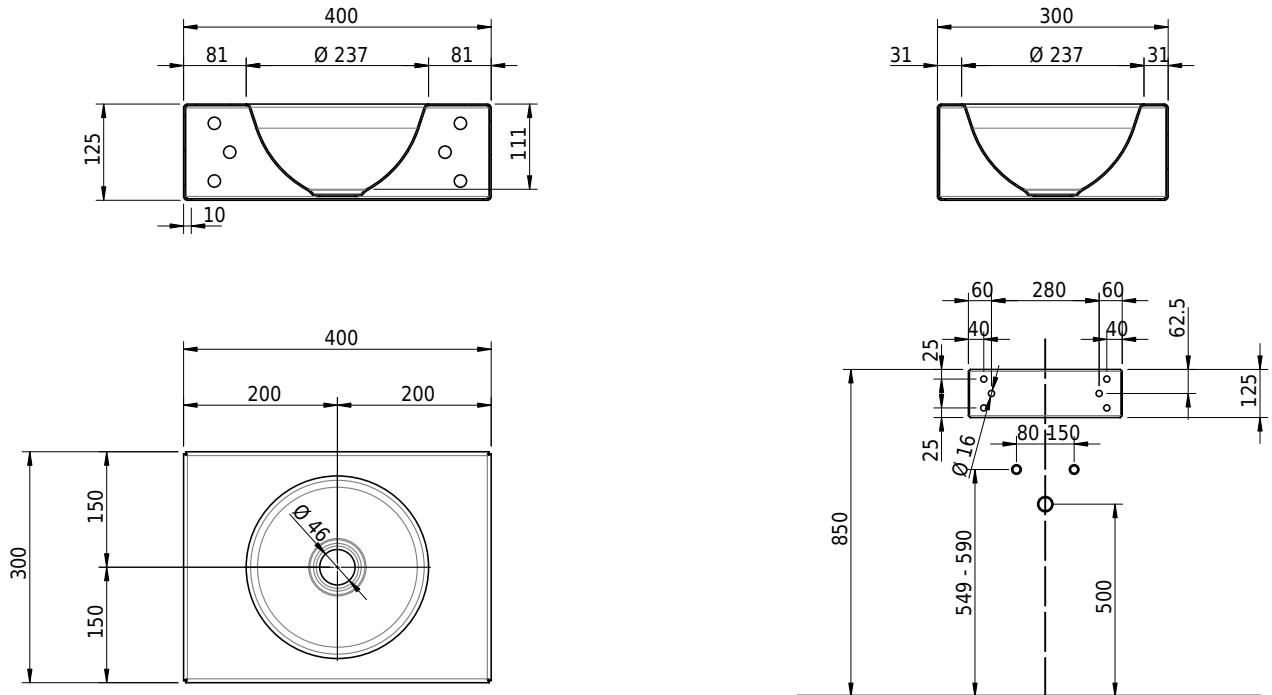

Massskizze

Schmidlin ORBIS MINI Wandbecken

40 x 30 x 12.5 cm

ohne Überlauf, inkl. Befestigungzubehör

Artikel-Nr.: 1653-0001

SGVSB-Nr.: 233497.242

Gewicht: 8 kg

Optionen

- Farbklasse: I,II,III,IV,V [FA0_ _]
- GLASUR PLUS [OV01]
- Lochbohrung für Schmidlin Seifenspender [SSP02]
- Runde Lochbohrung nach Mass [WT_ALS02]
- Schmidlin Kosmetiktuchspender [KTS_ _]
- Lochbohrung für Handtuchhalter ORBIS MINI [HTH67]
- Spezialanfertigung
- Lochbohrung für Steckdose [STP_ _]

Zubehör

- Handtuchhalter zu Schmidlin ORBIS MINI / MERO MINI Wandbecken 40x30x12.5 cm
- Schmidlin Seifenspender

Ab- und Überlaufgarnituren

- Schaftventil 1 1/4", inkl. Deckel verchromt, nicht verschliessbar
- Schmidlin Schaftventil 1 1/4", inkl. Deckel alpinweiss matt, emailliert, nicht verschliessbar
- Schmidlin Schaftventil 1 1/4", inkl. Deckel emailliert, nicht verschliessbar
- Schmidlin Schaftventil 1 1/4", inkl. Deckel emailliert, übrige Farben, nicht verschliessbar