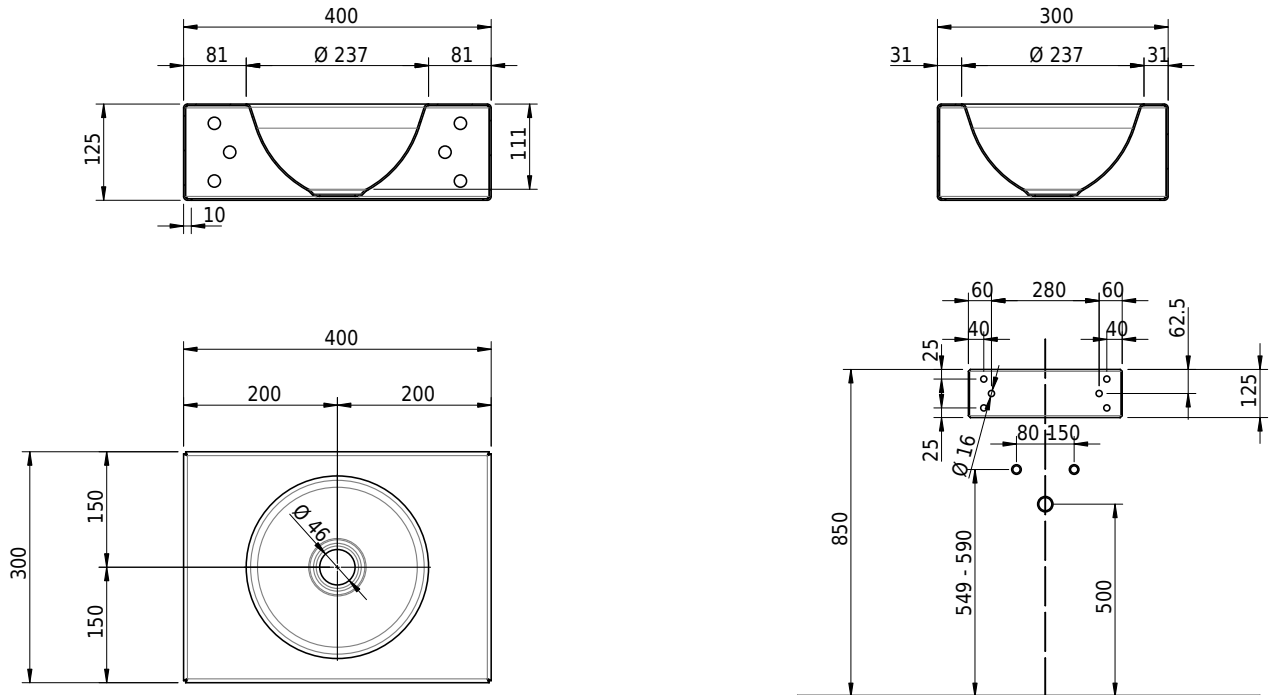

# Schmidlin ORBIS MINI Wandbecken

40 x 30 x 12.5 cm

ohne Überlauf, inkl. Befestigungzubehör

Artikel-Nr.: 1653-0001

SGVSB-Nr.: 233497.242

Gewicht: 8 kg

## Zubehör

- Handtuchhalter zu Schmidlin ORBIS MINI / MERO MINI Wandbecken 40x30x12.5 cm
- Schmidlin Seifenspender