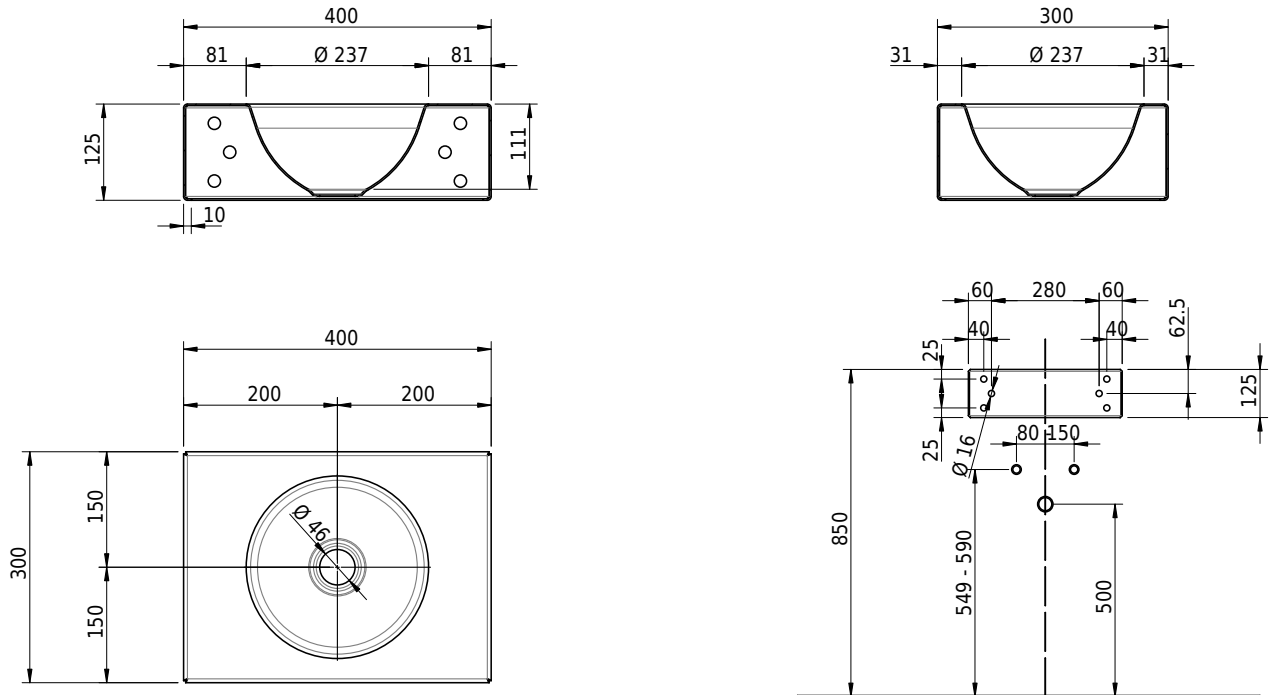

Massskizze

Schmidlin ORBIS MINI Wandbecken

40 x 30 x 12.5 cm

ohne Überlauf, inkl. Befestigungzubehör

Artikel-Nr.: 1653-0001

SGVSB-Nr.: 233497.242

Gewicht: 8 kg

Optionen

- Farbklasse: I,II,III,IV,V [FA0_ _]
- GLASUR PLUS [OV01]
- Lochbohrung für Schmidlin Seifenspender [SSP02]
- Runde Lochbohrung nach Mass [WT_ALS02]
- Schmidlin Kosmetiktuchspender [KTS_ _]
- Lochbohrung für Handtuchhalter ORBIS MINI [HTH67]
- Spezialanfertigung
- Lochbohrung für Steckdose [STP_ _]

Zubehör

- Handtuchhalter zu Schmidlin ORBIS MINI / MERO MINI Wandbecken 40x30x12.5 cm
- Schmidlin Seifenspender

Ab- und Überlaufgarnituren

- Schaftventil 1¼", inkl. Deckel verchromt, nicht verschliessbar
- Schmidlin Schaftventil 1 1/4", inkl. Deckel alpinweiss matt, emailliert, nicht verschliessbar
- Schmidlin Schaftventil 1 1/4", inkl. Deckel emailliert, nicht verschliessbar
- Schmidlin Schaftventil 1 1/4", inkl. Deckel emailliert, übrige Farben, nicht verschliessbar