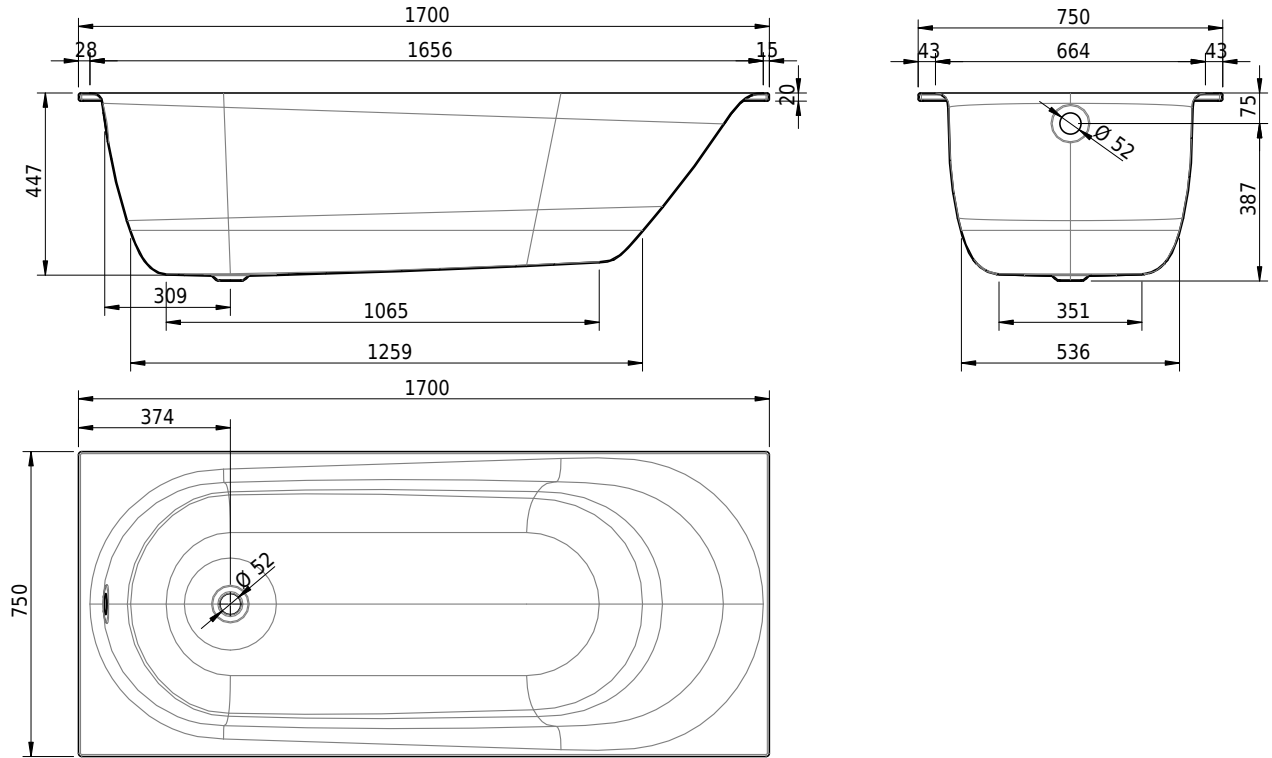

Massskizze

Schmidlin SOLA

170 x 75 x 45 cm

Randhöhe 20 mm (mit Zargen 30 mm)

Artikel-Nr.: 1652-0001 SGVSB-Nr.: 111113 ST-Nr.: 1111281.100 Gewicht: 55 kg Nutzinhalt*: 155 l

Optionen

- Farbklasse: I,II,III,IV [FA0_ _ _]
- Mit Zargen [Z_ _ _ _]
- ANTIGLISS PRO
- GLASUR PLUS [OV01]
- Speziallänge -2/+5 cm (beidseitig von -1 bis +2,5cm)
- Griff SAFE (Paar) [GFT_01]
- Lochbohrung für Schmidlin TOUCH CONTROL [AT0001]
- Geschnittene Ecke [EA_ _03]
- Abgerundete Ecke [EA_ _02]
- Einlaufgarnitur Schmidlin SPLASH [SP_ _ _]
- Schmidlin SOUNDBOX
- Spezialanfertigung
- AQUAGRIP
- Mit Zargenlöcher [ZL01]
- Schmidlin GreenSteel

Ab- und Überlaufgarnituren

- Schmidlin HIGH FIVE 52
- Schmidlin HIGH FIVE 52 TRIO
- Schmidlin SPRING 50
- Viega Multiplex

12.03.2025 Technische Änderungen vorbehalten.

Massangaben in mm

* Nutzinhalt: Wasserinhalt abzüglich 70 Liter Verdrängung

- Schmidlin Vormauerungsband (SIA 181), Rolle zu 3 m
 - Schmidlin Zargen-Montagewinkel (SIA 181), Satz (4 Stück)
 - Zargengummiprofil
- Viega Multiplex Trio