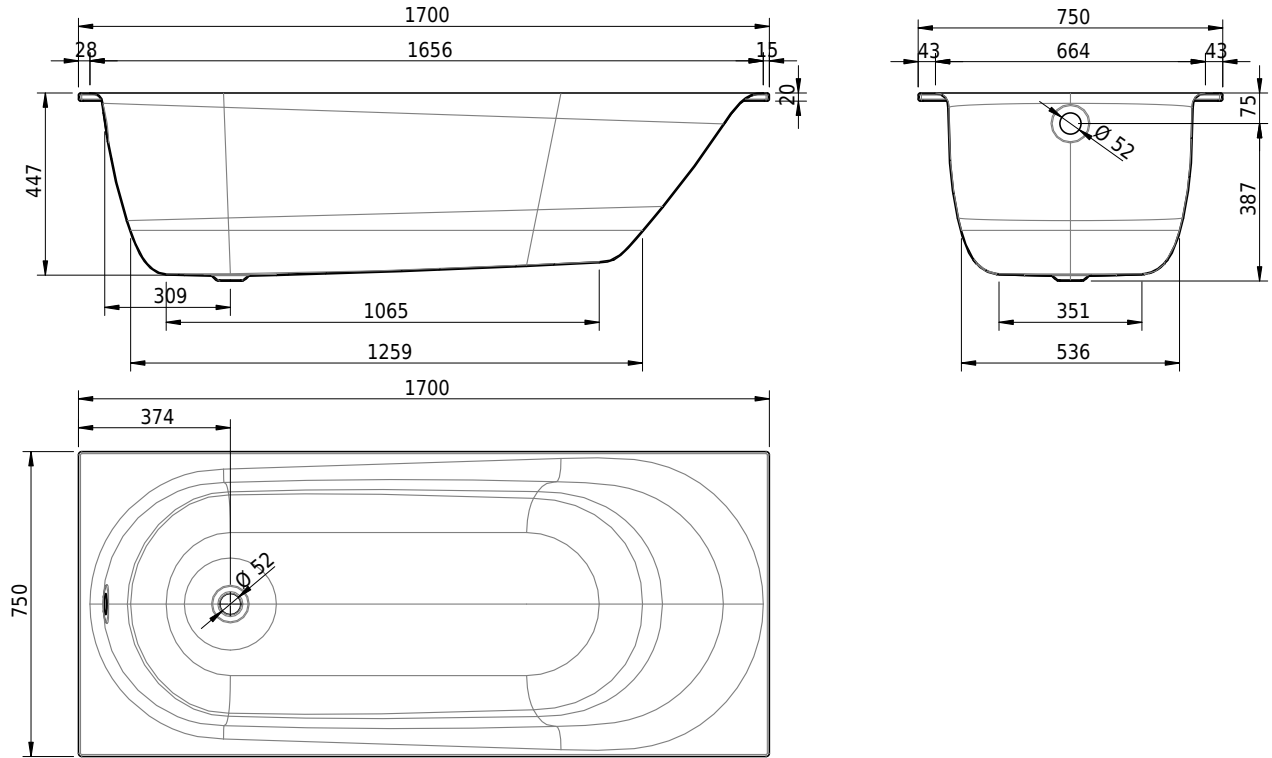

Massskizze

Schmidlin SOLA

170 x 75 x 45 cm

Randhöhe 20 mm (mit Zargen 30 mm)

Artikel-Nr.: 1652-0001 SGVSB-Nr.: 111113 ST-Nr.: 1111281.100 Gewicht: 55 kg Nutzinhalt*: 155 l

Optionen

- Farbklasse: I,II,III,IV [FA0_ _ _]
- Mit Zargen [Z_ _ _ _]
- ANTIGLISS PRO
- GLASUR PLUS [OV01]
- Speziallänge -2/+5 cm (beidseitig von -1 bis +2,5cm)
- Griff SAFE (Paar) [GFT_01]
- Lochbohrung für Schmidlin TOUCH CONTROL [AT0001]
- Geschnittene Ecke [EA_ _03]
- Abgerundete Ecke [EA_ _02]
- Einlaufgarnitur Schmidlin SPLASH [SP_ _ _]
- Schmidlin SOUNDBOX
- Spezialanfertigung
- AQUAGRIP
- Mit Zargenlöcher [ZL01]
- Schmidlin GreenSteel

Ab- und Überlaufgarnituren

- Schmidlin HIGH FIVE 52
- Schmidlin HIGH FIVE 52 TRIO
- Schmidlin SPRING 50
- Viega Multiplex

22.12.2024 Technische Änderungen vorbehalten.

Massangaben in mm

* Nutzinhalt: Wasserinhalt abzüglich 70 Liter Verdrängung

- Schmidlin Vormauerungsband (SIA 181), Rolle zu 3 m
 - Schmidlin Zargen-Montagewinkel (SIA 181), Satz (4 Stück)
 - Zargengummiprofil
- Viega Multiplex Trio