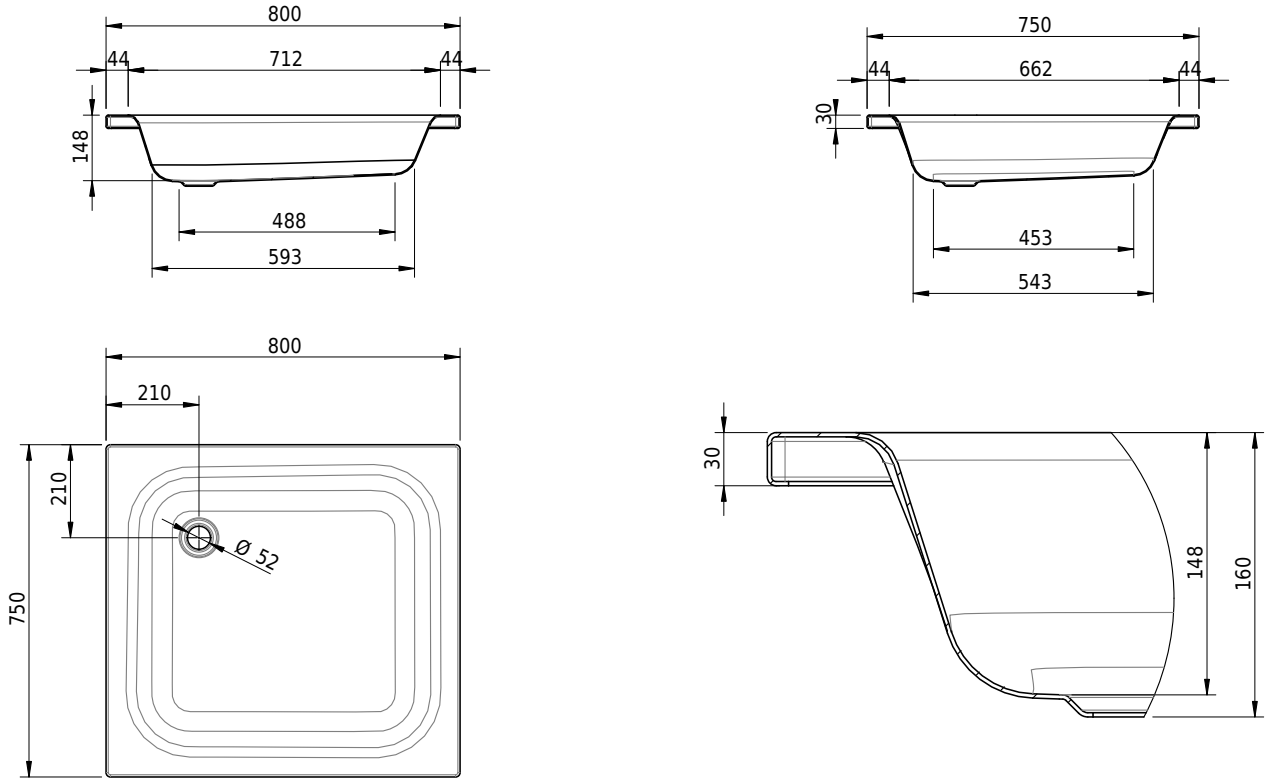

Massskizze

Schmidlin Duschwanne tief (15 cm)

80 x 75 x 15 cm

Ablaufloch \varnothing 52 mm

Artikel-Nr.: 1651-0001

SGVSB-Nr.: 141644

Gewicht: 20 kg

Optionen

- Farbklasse: I,II,III,IV,V [FA0_ _ _]
- Mit Zargen [Z_ _ _ _]
- ANTIGLISS PRO
- GLASUR PLUS [OV01]
- Speziallänge -2/+5 cm (beidseitig von -1 bis +2,5cm)
- Scharfkantige Ecke (Radius 5 mm) [EA_ _ 04]
- Geschnittene Ecke [EA_ _ 03]
- Abgerundete Ecke [EA_ _ 02]
- Schürze(n) 200 mm
- Schürze(n) Spezialhöhe
- Ablaufloch 90 mm [AG90]
- Spezialanfertigung

Zubehör

- Duschwannen-Fusset 4/6/8 (SIA 181), mit/ohne Dichtband
- Duschwannen-Montagerahmen BASIC (SIA 181)
- Schmidlin Zargen-Montagewinkel (SIA 181), Satz (4 Stück)
- Zargengummiprofil

Ab- und Überlaufgarnituren