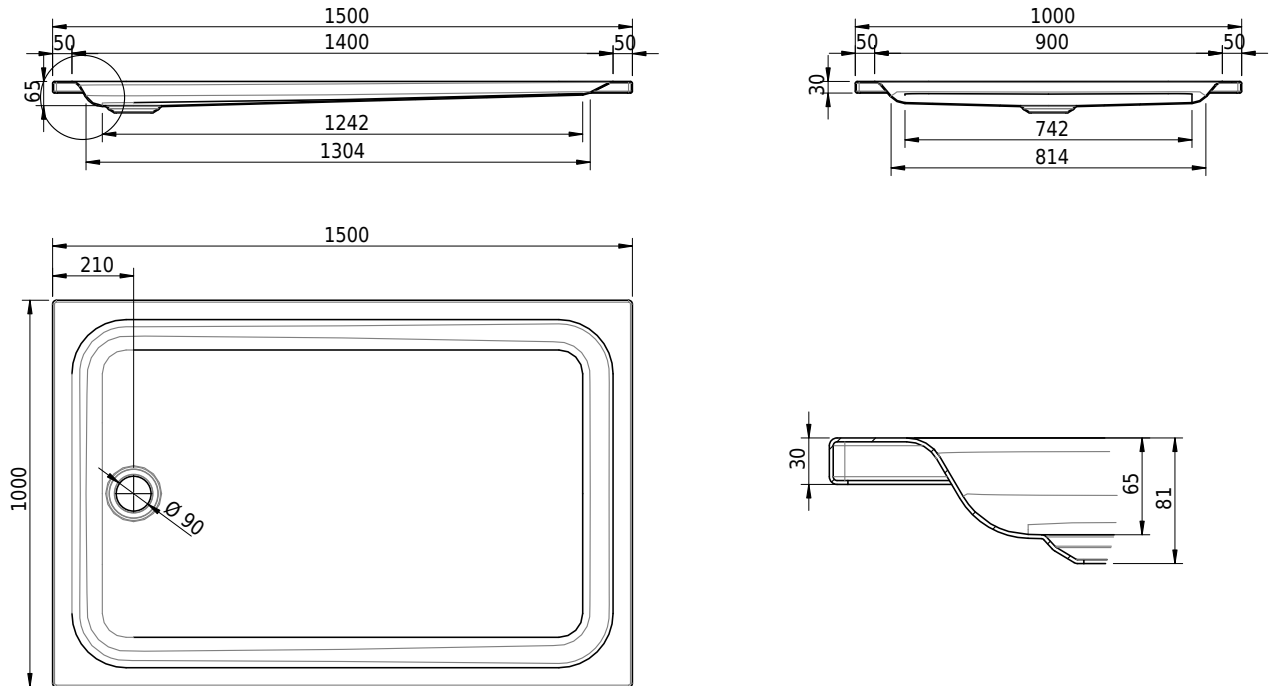

Massskizze

Schmidlin Duschwanne flach (6,5 cm)

150 x 100 x 6.5 cm

Ablaufloch \varnothing 90 mm

Artikel-Nr.: 1647-0001

SGVSB-Nr.: 141631

Gewicht: 39 kg

Optionen

- Farbklasse: I,II,III,IV,V [FA0_ _ _]
- Mit Zargen [Z_ _ _]
- ANTIGLISS PRO
- GLASUR PLUS [OV01]
- Speziallänge -2/+5 cm (beidseitig von -1 bis +2,5cm)
- Scharfkantige Ecke (Radius 5 mm) [EA_ _ 04]
- Geschnittene Ecke [EA_ _ 03]
- Abgerundete Ecke [EA_ _ 02]
- Schürze(n) 75 mm
- Schürze(n) 100 mm
- Schürze(n) Spezialhöhe

Zubehör

- Duschwannen-Fusset 4/6/8 (SIA 181), mit/ohne Dichtband
- Duschwannen-Montagerahmen BASIC (SIA 181)
- Montagesystem Schmidlin OMNIA (SIA 181)
- Schmidlin Zargen-Montagewinkel (SIA 181), Satz (4 Stück)
- Zargengummiprofil