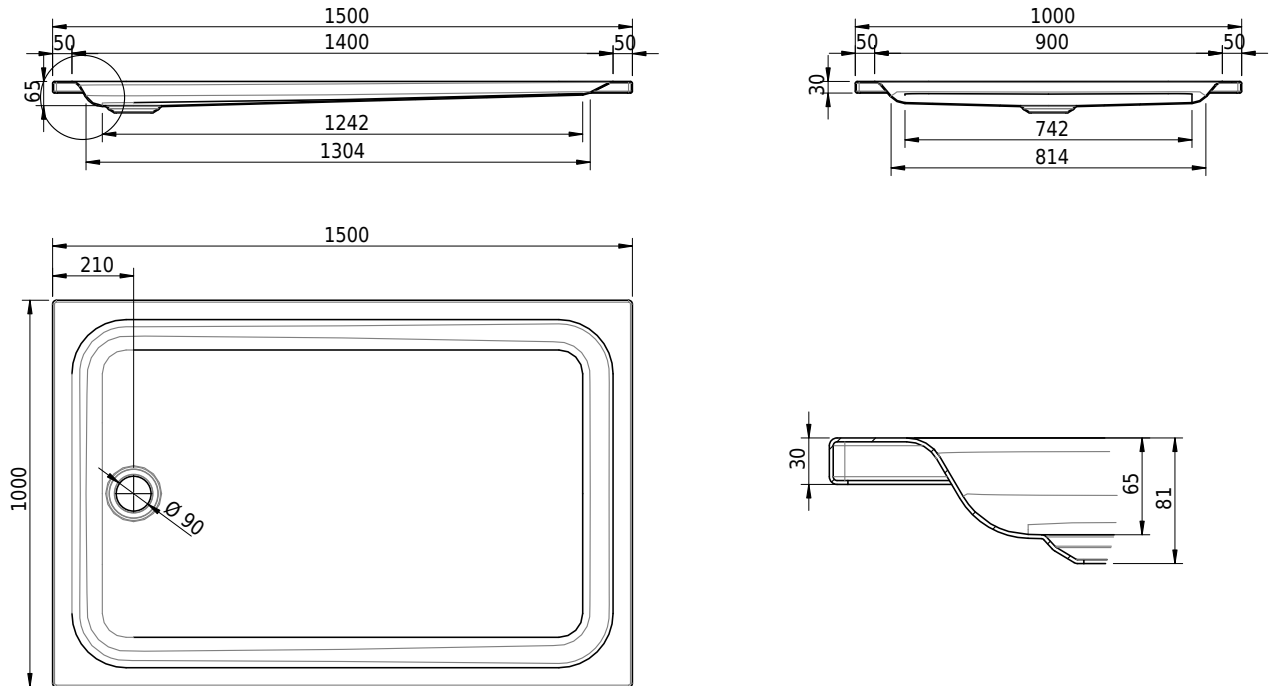

Massskizze

Schmidlin Duschwanne flach (6,5 cm)

150 x 100 x 6.5 cm

Ablaufloch \varnothing 90 mm

Artikel-Nr.: 1647-0001

SGVSB-Nr.: 141631

Gewicht: 39 kg

Optionen

- Farbklasse: I,II,III,IV,V [FA0_ _ _]
- Mit Zargen [Z_ _ _ _]
- ANTIGLISS PRO
- GLASUR PLUS [OV01]
- Speziallänge -2/+5 cm (beidseitig von -1 bis +2,5cm)
- Scharfkantige Ecke (Radius 5 mm) [EA_ _ 04]
- Geschnittene Ecke [EA_ _ 03]
- Abgerundete Ecke [EA_ _ 02]
- Schürze(n) 75 mm
- Schürze(n) 100 mm
- Schürze(n) Spezialhöhe

Zubehör

- Duschwannen-Fusset 4/6/8 (SIA 181), mit/ohne Dichtband
- Duschwannen-Montagerahmen BASIC (SIA 181)
- Montagesystem Schmidlin OMNIA (SIA 181)
- Schmidlin Zargen-Montagewinkel (SIA 181), Satz (4 Stück)
- Zargengummiprofil