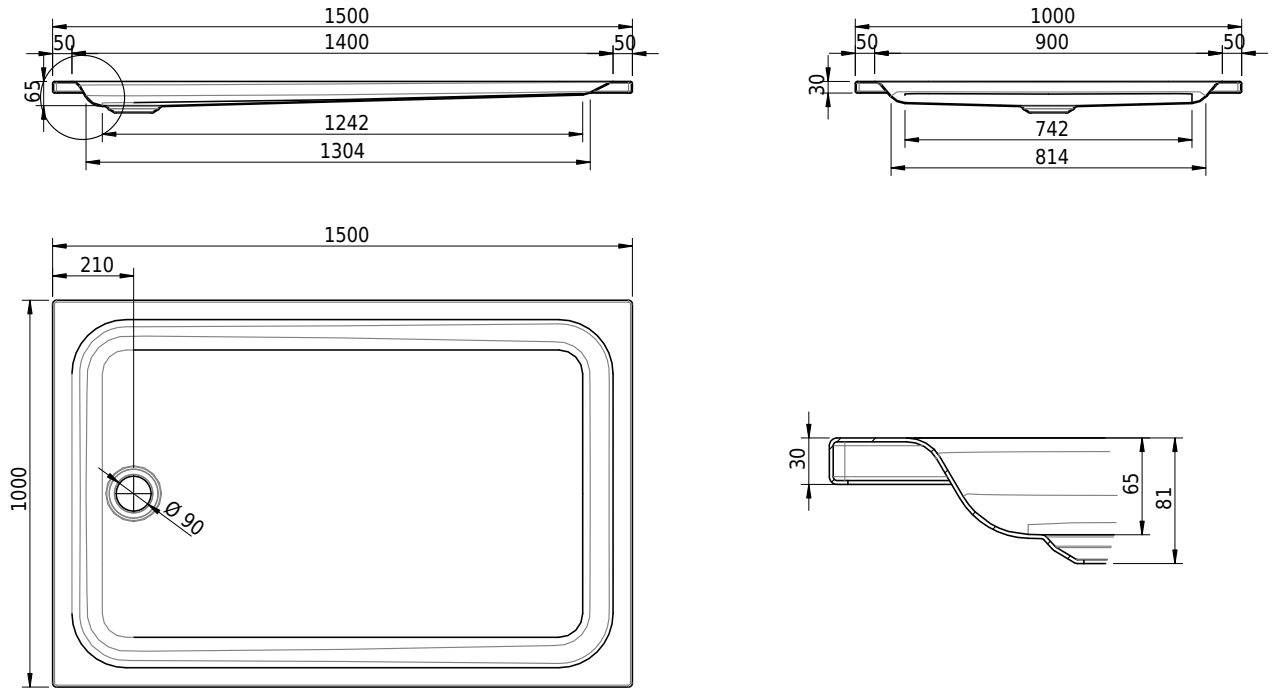

Massskizze

Schmidlin Duschwanne flach (6,5 cm)

150 x 100 x 6.5 cm

Ablaufloch \varnothing 90 mm

Artikel-Nr.: 1647-0001

SGVSB-Nr.: 141631

Gewicht: 39 kg

Optionen

- Farbklasse: I,II,III,IV,V [FA0_ _ _]
- Mit Zargen [Z_ _ _ _]
- ANTIGLISS PRO
- GLASUR PLUS [OV01]
- Speziallänge -2/+5 cm (beidseitig von -1 bis +2,5cm)
- Scharfkantige Ecke (Radius 5 mm) [EA_ _ 04]
- Geschnittene Ecke [EA_ _ 03]
- Abgerundete Ecke [EA_ _ 02]
- Schürze(n) 75 mm
- Schürze(n) 100 mm
- Schürze(n) Spezialhöhe

Zubehör

- Duschwannen-Fusset 4/6/8 (SIA 181), mit/ohne Dichtband
- Duschwannen-Montagerahmen BASIC (SIA 181)
- Montagesystem Schmidlin OMNIA (SIA 181)
- Schmidlin Zargen-Montagewinkel (SIA 181), Satz (4 Stück)
- Zargengummiprofil