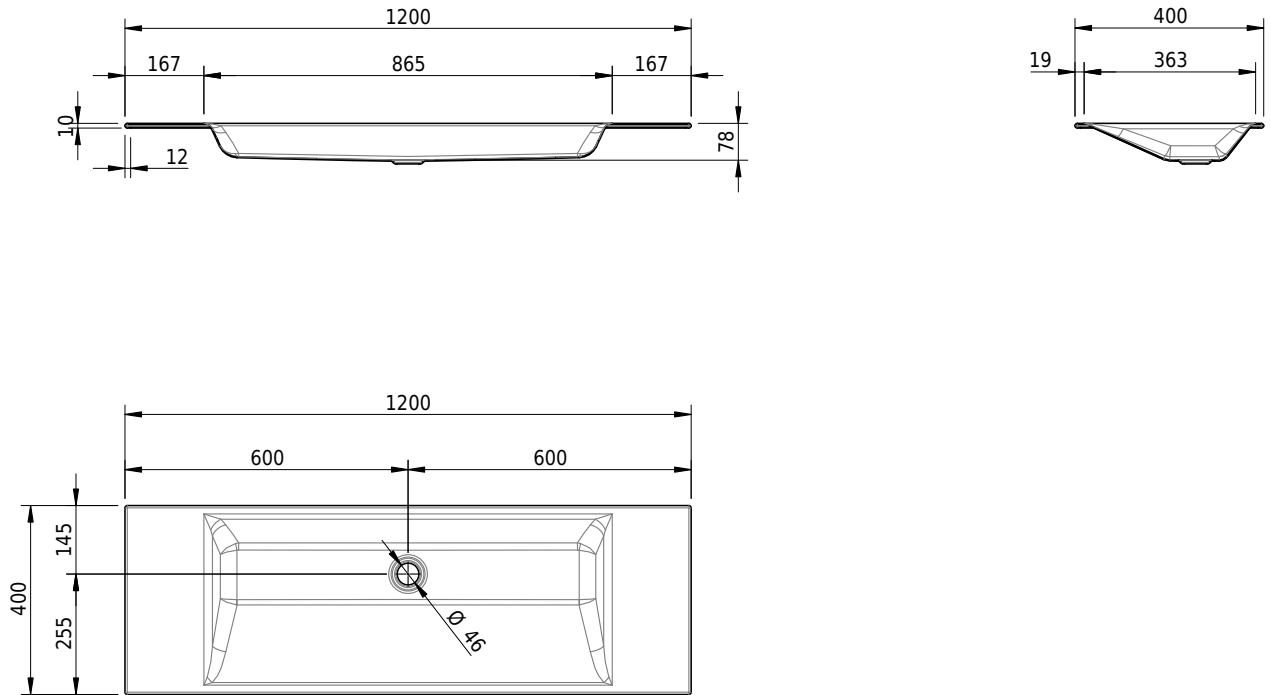

# Schmidlin STUDIO Einlegebecken

120 x 40 x 1 cm

ohne Überlauf, inkl. Befestigungszubehör

Artikel-Nr.: 1646-0001

SGVSB-Nr.: 233331.242

Gewicht: 14 kg