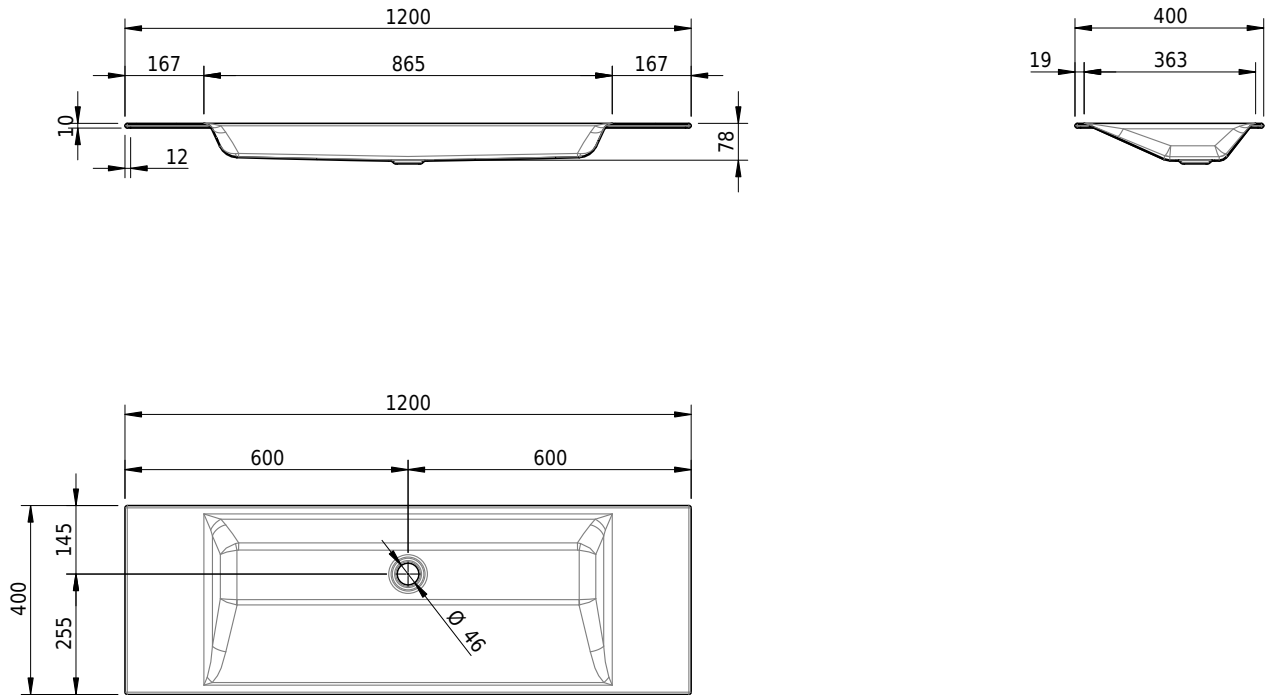

## Massskizze

# Schmidlin STUDIO Einlegebecken

120 x 40 x 1 cm

ohne Überlauf, inkl. Befestigungszubehör

Artikel-Nr.: 1646-0001

SGVSB-Nr.: 233331.242

Gewicht: 14 kg