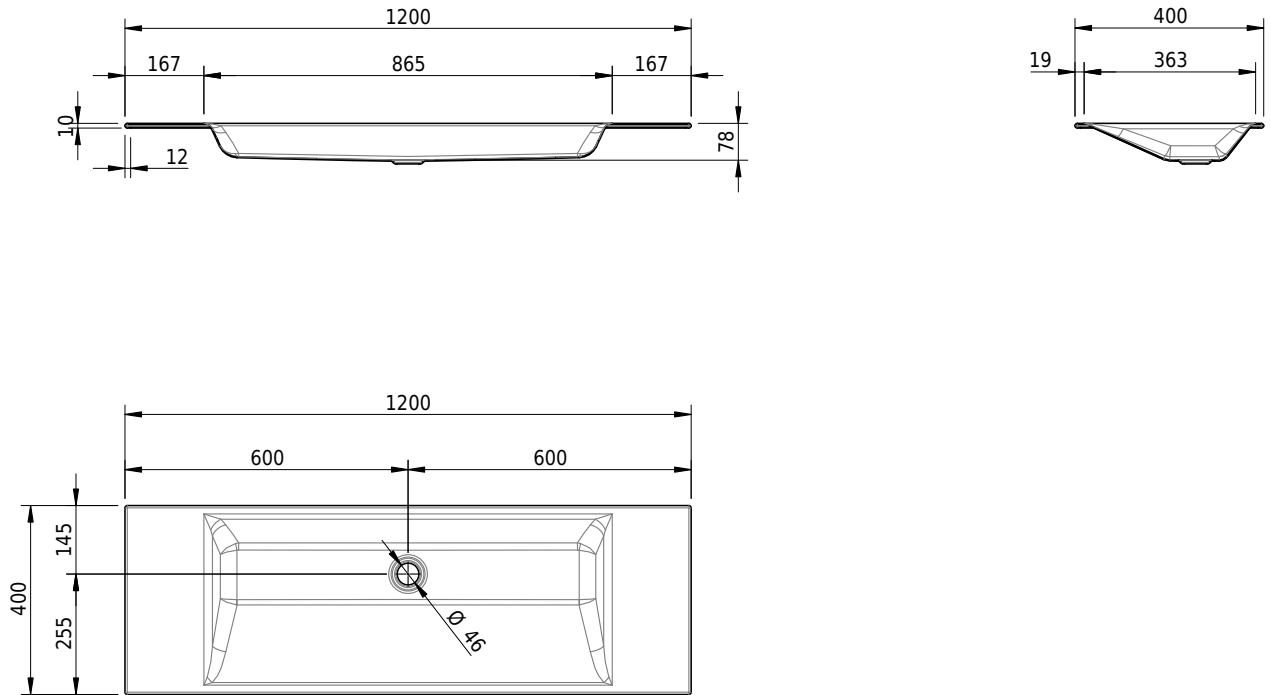

## Massskizze

**Schmidlin STUDIO Einlegebecken**

120 x 40 x 1 cm

ohne Überlauf, inkl. Befestigungszubehör

Artikel-Nr.: 1646-0001

SGVSB-Nr.: 233331.242

Gewicht: 14 kg

**Optionen**

- Farbklasse: I,II,III,IV,V [FA0\_ \_]
- GLASUR PLUS [OV01]
- Spezialanfertigung

**Zubehör****Ab- und Überlaufgarnituren**

- Schaftventil 1¼, inkl. Deckel verchromt, nicht verschliessbar
- Schmidlin Schaftventil 1 1/4", inkl. Deckel alpinweiss matt, emailliert, nicht verschliessbar
- Schmidlin Schaftventil 1 1/4", inkl. Deckel emailliert, nicht verschliessbar
- Schmidlin Schaftventil 1 1/4", inkl. Deckel emailliert, übrige Farben, nicht verschliessbar