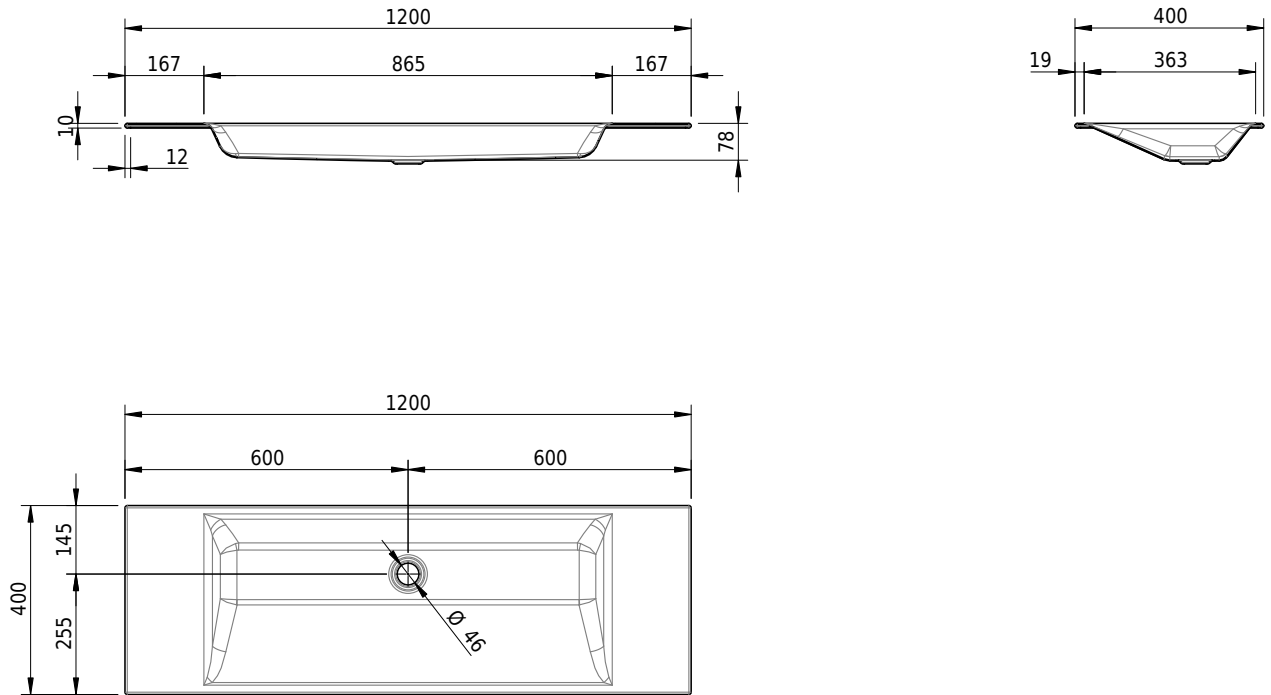

Massskizze

Schmidlin STUDIO Einlegebecken

120 x 40 x 1 cm

ohne Überlauf, inkl. Befestigungszubehör

Artikel-Nr.: 1646-0001

SGVSB-Nr.: 233331.242

Gewicht: 14 kg

Optionen