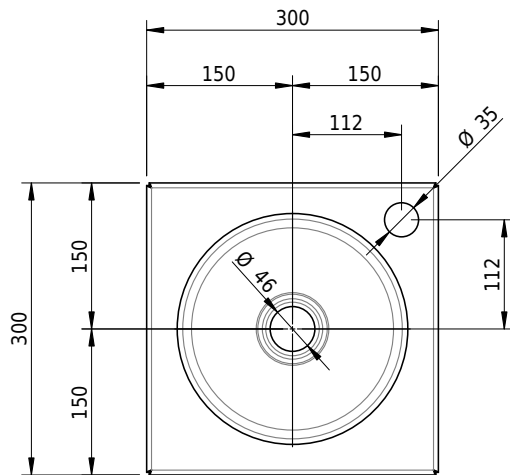

Massskizze

Schmidlin ORBIS MINI Aufsatzbecken

30 x 30 x 8 cm

ohne Überlauf, inkl. Befestigungzubehör

Artikel-Nr.: 1644-0002

SGVSB-Nr.: 233490.100.308

Gewicht: 7 kg

Optionen

- Farbklasse: I,II,III,IV,V [FA0_ _ _]
- GLASUR PLUS [OV01]
- Lochbohrung für Schmidlin Seifenspender [SSP02]
- Runde Lochbohrung nach Mass [WT_ALS02]
- Spezialanfertigung
- Schmidlin GreenSteel

Zubehör