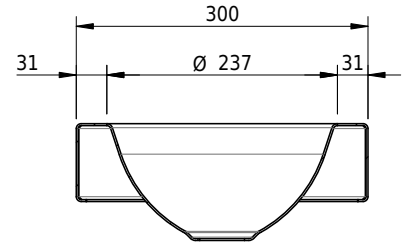

Massskizze

Schmidlin ORBIS MINI Aufsatzbecken

30 x 30 x 8 cm

ohne Überlauf, inkl. Befestigungzubehör

Artikel-Nr.: 1644-0002

SGVSB-Nr.: 233490.100.308

Gewicht: 7 kg

Optionen

- Farbklasse: I,II,III,IV,V [FA0_ _ _]
- GLASUR PLUS [OV01]
- Lochbohrung für Schmidlin Seifenspender [SSP02]
- Runde Lochbohrung nach Mass [WT_ALS02]
- Spezialanfertigung
- Schmidlin GreenSteel

Zubehör