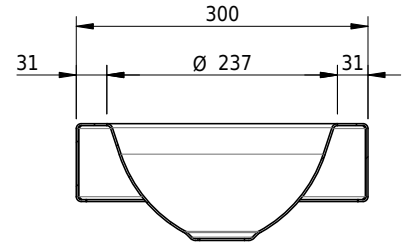

Massskizze

Schmidlin ORBIS MINI Aufsatzbecken

30 x 30 x 8 cm

ohne Überlauf, inkl. Befestigungzubehör

Artikel-Nr.: 1644-0002

SGVSB-Nr.: 233490.100.308

Gewicht: 7 kg

Optionen

- Farbklasse: I,II,III,IV,V [FA0_ _]
- GLASUR PLUS [OV01]
- Lochbohrung für Schmidlin Seifenspender [SSP02]
- Runde Lochbohrung nach Mass [WT_ALS02]
- Spezialanfertigung
- Schmidlin GreenSteel

Zubehör

- Schmidlin Seifenspender
- Verstärkungsflansch für Armaturenmontage