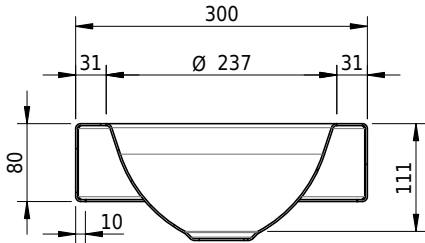

Massskizze

Schmidlin ORBIS MINI Aufsatzbecken

30 x 30 x 8 cm

ohne Überlauf, inkl. Befestigungzubehör

Artikel-Nr.: 1644-0002

SGVSB-Nr.: 233490.100.308

Gewicht: 7 kg

Optionen

- Farbklasse: I,II,III,IV,V [FA0_ _]
- GLASUR PLUS [OV01]
- Lochbohrung für Schmidlin Seifenspender [SSP02]
- Runde Lochbohrung nach Mass [WT_ALS02]
- Spezialanfertigung
- Schmidlin GreenSteel

Zubehör

- Schmidlin Seifenspender
- Verstärkungsflansch für Armaturenmontage