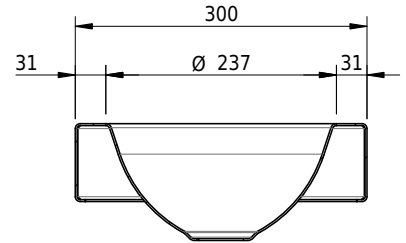

Massskizze

Schmidlin ORBIS MINI Aufsatzbecken

30 x 30 x 8 cm

ohne Überlauf, inkl. Befestigungzubehör

Artikel-Nr.: 1644-0002

SGVSB-Nr.: 233490.100.308

Gewicht: 7 kg

Optionen

- Farbklasse: I,II,III,IV,V [FA0_ _]
- GLASUR PLUS [OV01]
- Lochbohrung für Schmidlin Seifenspender [SSP02]
- Runde Lochbohrung nach Mass [WT_ALS02]
- Spezialanfertigung
- Schmidlin GreenSteel

Zubehör

- Schmidlin Seifenspender
- Verstärkungsflansch für Armaturenmontage