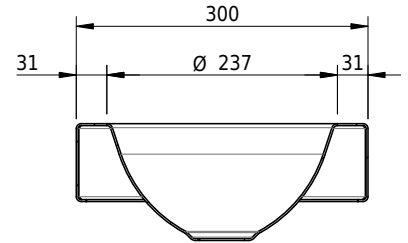

Massskizze

Schmidlin ORBIS MINI Aufsatzbecken

30 x 30 x 8 cm

ohne Überlauf, inkl. Befestigungzubehör

Artikel-Nr.: 1644-0002

SGVSB-Nr.: 233490.100.308

Gewicht: 7 kg

Optionen

- Farbklasse: I,II,III,IV,V [FA0_ _]
- GLASUR PLUS [OV01]
- Lochbohrung für Schmidlin Seifenspender [SSP02]
- Runde Lochbohrung nach Mass [WT_ALS02]
- Spezialanfertigung
- Schmidlin GreenSteel

Zubehör

- Schmidlin Seifenspender
- Verstärkungsflansch für Armaturenmontage