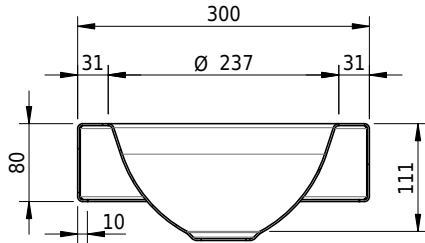

Massskizze

Schmidlin ORBIS MINI Aufsatzbecken

30 x 30 x 8 cm

ohne Überlauf, inkl. Befestigungzubehör

Artikel-Nr.: 1644-0002

SGVSB-Nr.: 233490.100.308

Gewicht: 7 kg

Optionen

- Farbklasse: I,II,III,IV,V [FA0_ _ _]
- GLASUR PLUS [OV01]
- Lochbohrung für Schmidlin Seifenspender [SSP02]
- Runde Lochbohrung nach Mass [WT_ALS02]
- Spezialanfertigung
- Schmidlin GreenSteel

Zubehör