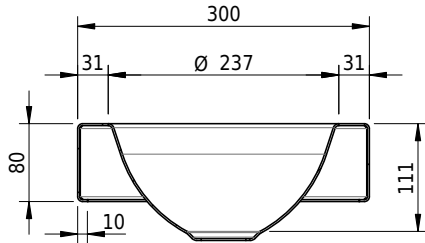

Massskizze

Schmidlin ORBIS MINI Aufsatzbecken

30 x 30 x 8 cm

ohne Überlauf, inkl. Befestigungzubehör

Artikel-Nr.: 1644-0002

SGVSB-Nr.: 233490.100.308

Gewicht: 7 kg

Optionen

- Farbklasse: I,II,III,IV,V [FA0_ _]
- GLASUR PLUS [OV01]
- Lochbohrung für Schmidlin Seifenspender [SSP02]
- Runde Lochbohrung nach Mass [WT_ALS02]
- Spezialanfertigung
- Schmidlin GreenSteel

Zubehör

- Schmidlin Seifenspender
- Verstärkungsflansch für Armaturenmontage