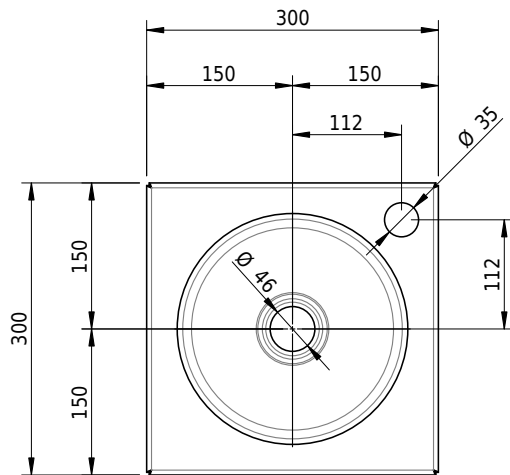

Massskizze

Schmidlin ORBIS MINI Aufsatzbecken

30 x 30 x 8 cm

ohne Überlauf, inkl. Befestigungzubehör

Artikel-Nr.: 1644-0002

SGVSB-Nr.: 233490.100.308

Gewicht: 7 kg

Optionen

- Farbklasse: I,II,III,IV,V [FA0_ _]
- GLASUR PLUS [OV01]
- Lochbohrung für Schmidlin Seifenspender [SSP02]
- Runde Lochbohrung nach Mass [WT_ALS02]
- Spezialanfertigung
- Schmidlin GreenSteel

Zubehör

- Schmidlin Seifenspender
- Verstärkungsflansch für Armaturenmontage