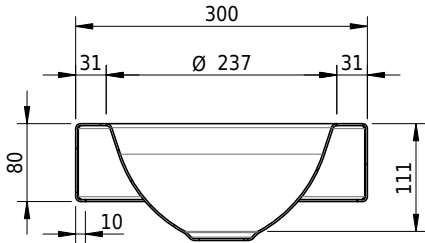

# Schmidlin ORBIS MINI Aufsatzbecken

30 x 30 x 8 cm

ohne Überlauf, inkl. Befestigungzubehör

Artikel-Nr.: 1644-0001

SGVSB-Nr.: 233490.242

Gewicht: 7 kg