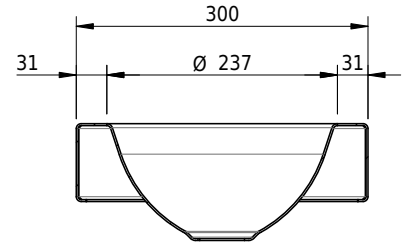

Massskizze

Schmidlin ORBIS MINI Aufsatzbecken

30 x 30 x 8 cm

ohne Überlauf, inkl. Befestigungzubehör

Artikel-Nr.: 1644-0001

SGVSB-Nr.: 233490.242

Gewicht: 7 kg

Optionen

- Farbklasse: I,II,III,IV,V [FA0_ _]
- GLASUR PLUS [OV01]
- Lochbohrung für Schmidlin Seifenspender [SSP02]
- Runde Lochbohrung nach Mass [WT_ALS02]
- Spezialanfertigung
- Schmidlin GreenSteel

Zubehör

- Schmidlin Seifenspender

Ab- und Überlaufgarnituren

- Schaftventil 1¼", inkl. Deckel verchromt, nicht verschliessbar
- Schmidlin Schaftventil 1 1/4", inkl. Deckel alpinweiss matt, emailliert, nicht verschliessbar
- Schmidlin Schaftventil 1 1/4", inkl. Deckel emailliert, nicht verschliessbar
- Schmidlin Schaftventil 1 1/4", inkl. Deckel emailliert, übrige Farben, nicht verschliessbar