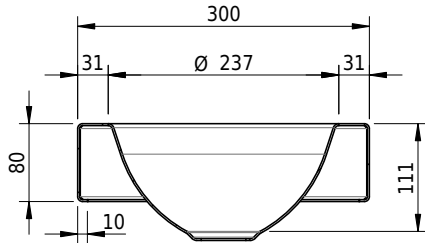

Massskizze

Schmidlin ORBIS MINI Aufsatzbecken

30 x 30 x 8 cm

ohne Überlauf, inkl. Befestigungzubehör

Artikel-Nr.: 1644-0001

SGVSB-Nr.: 233490.242

Gewicht: 7 kg

Optionen

- Farbklasse: I,II,III,IV,V [FA0_ _]
- GLASUR PLUS [OV01]
- Lochbohrung für Schmidlin Seifenspender [SSP02]
- Runde Lochbohrung nach Mass [WT_ALS02]
- Spezialanfertigung
- Schmidlin GreenSteel

Zubehör

- Schmidlin Seifenspender