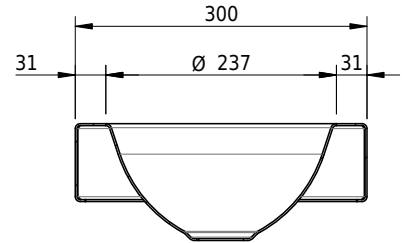

# Schmidlin ORBIS MINI Aufsatzbecken

30 x 30 x 8 cm

ohne Überlauf, inkl. Befestigungzubehör

Artikel-Nr.: 1644-0001

SGVSB-Nr.: 233490.242

Gewicht: 7 kg