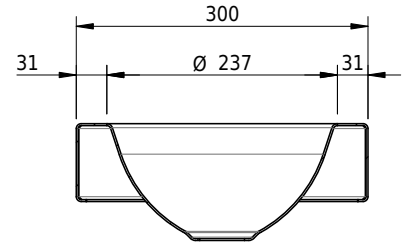

Massskizze

Schmidlin ORBIS MINI Aufsatzbecken

30 x 30 x 8 cm

ohne Überlauf, inkl. Befestigungzubehör

Artikel-Nr.: 1644-0001

SGVSB-Nr.: 233490.242

Gewicht: 7 kg

Optionen

- Farbklasse: I,II,III,IV,V [FA0_ _]
- GLASUR PLUS [OV01]
- Lochbohrung für Schmidlin Seifenspender [SSP02]
- Runde Lochbohrung nach Mass [WT_ALS02]
- Spezialanfertigung
- Schmidlin GreenSteel

Zubehör

- Schmidlin Seifenspender