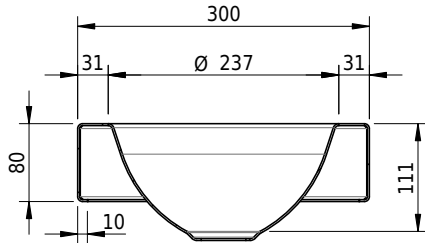

Massskizze

Schmidlin ORBIS MINI Aufsatzbecken

30 x 30 x 8 cm

ohne Überlauf, inkl. Befestigungzubehör

Artikel-Nr.: 1644-0001

SGVSB-Nr.: 233490.242

Gewicht: 7 kg

Optionen

- Farbklasse: I,II,III,IV,V [FA0_ _]
- GLASUR PLUS [OV01]
- Lochbohrung für Schmidlin Seifenspender [SSP02]
- Runde Lochbohrung nach Mass [WT_ALS02]
- Spezialanfertigung
- Schmidlin GreenSteel

Zubehör

- Schmidlin Seifenspender

Ab- und Überlaufgarnituren

- Schaftventil 1¼", inkl. Deckel verchromt, nicht verschliessbar
- Schmidlin Schaftventil 1 1/4", inkl. Deckel alpinweiss matt, emailliert, nicht verschliessbar
- Schmidlin Schaftventil 1 1/4", inkl. Deckel emailliert, nicht verschliessbar
- Schmidlin Schaftventil 1 1/4", inkl. Deckel emailliert, übrige Farben, nicht verschliessbar