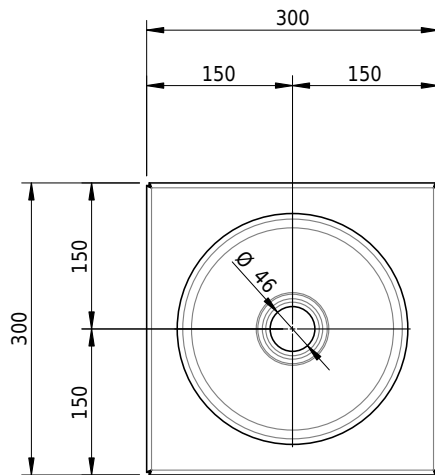

Massskizze

Schmidlin ORBIS MINI Aufsatzbecken

30 x 30 x 8 cm

ohne Überlauf, inkl. Befestigungzubehör

Artikel-Nr.: 1644-0001

SGVSB-Nr.: 233490.242

Gewicht: 7 kg

Optionen

- Farbklasse: I,II,III,IV,V [FA0_ _]
- GLASUR PLUS [OV01]
- Lochbohrung für Schmidlin Seifenspender [SSP02]
- Runde Lochbohrung nach Mass [WT_ALS02]
- Spezialanfertigung
- Schmidlin GreenSteel

Zubehör

- Schmidlin Seifenspender