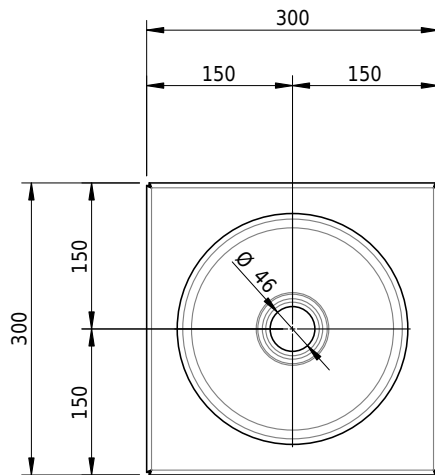

Massskizze

Schmidlin ORBIS MINI Aufsatzbecken

30 x 30 x 8 cm

ohne Überlauf, inkl. Befestigungzubehör

Artikel-Nr.: 1644-0001

SGVSB-Nr.: 233490.242

Gewicht: 7 kg

Optionen

- Farbklasse: I,II,III,IV,V [FA0_ _]
- GLASUR PLUS [OV01]
- Lochbohrung für Schmidlin Seifenspender [SSP02]
- Runde Lochbohrung nach Mass [WT_ALS02]
- Spezialanfertigung
- Schmidlin GreenSteel

Zubehör

- Schmidlin Seifenspender

Ab- und Überlaufgarnituren

- Schaftventil 1¼", inkl. Deckel verchromt, nicht verschliessbar
- Schmidlin Schaftventil 1 1/4", inkl. Deckel alpinweiss matt, emailliert, nicht verschliessbar
- Schmidlin Schaftventil 1 1/4", inkl. Deckel emailliert, nicht verschliessbar
- Schmidlin Schaftventil 1 1/4", inkl. Deckel emailliert, übrige Farben, nicht verschliessbar