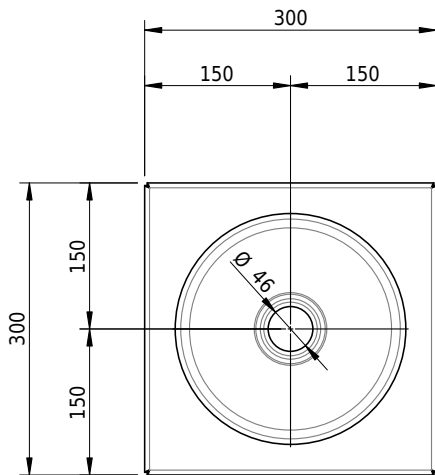

# Schmidlin ORBIS MINI Aufsatzbecken

30 x 30 x 8 cm

ohne Überlauf, inkl. Befestigungzubehör

Artikel-Nr.: 1644-0001

SGVSB-Nr.: 233490.242

Gewicht: 7 kg