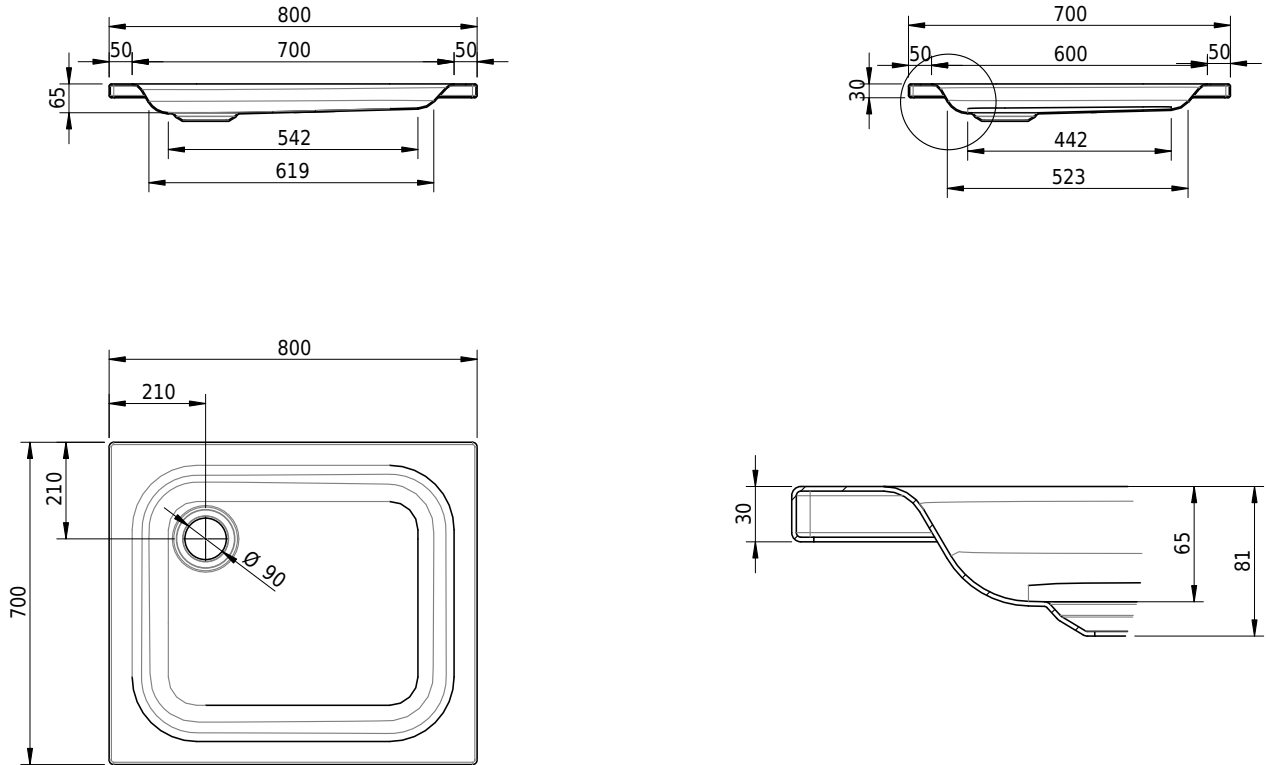

Massskizze

Schmidlin Duschwanne flach (6,5 cm)

80 x 70 x 6.5 cm

Ablaufloch $\varnothing$ 90 mm

Artikel-Nr.: 1642-0001

SGVSB-Nr.: 141105

Gewicht: 15 kg

Optionen

- Farbklasse: I,II,III,IV,V [FA0_ _ _]
- Mit Zargen [Z_ _ _ _]
- ANTIGLISS PRO
- GLASUR PLUS [OV01]
- Speziallänge -2/+5 cm (beidseitig von -1 bis +2,5cm)
- Scharfkantige Ecke (Radius 5 mm) [EA_ _ 04]
- Geschnittene Ecke [EA_ _ 03]
- Abgerundete Ecke [EA_ _ 02]
- Schürze(n) 75 mm
- Schürze(n) 100 mm
- Schürze(n) Spezialhöhe

Zubehör

- Duschwannen-Fusset 4/6/8 (SIA 181), mit/ohne Dichtband
- Duschwannen-Montagerahmen BASIC (SIA 181)
- Montagesystem Schmidlin OMNIA (SIA 181)
- Schmidlin Zargen-Montagewinkel (SIA 181), Satz (4 Stück)
- Zargengummiprofil

Ab- und Überlaufgarnituren

- Ablaufgarnitur Schmidlin FLOW 30
- Ablaufgarnitur Schmidlin FLOW 50
- Ablaufgarnitur Schmidlin VERTICAL
- Ablaufgarnitur Viega Tempoplex
- Ablaufgarnitur Viega Tempoplex Plus