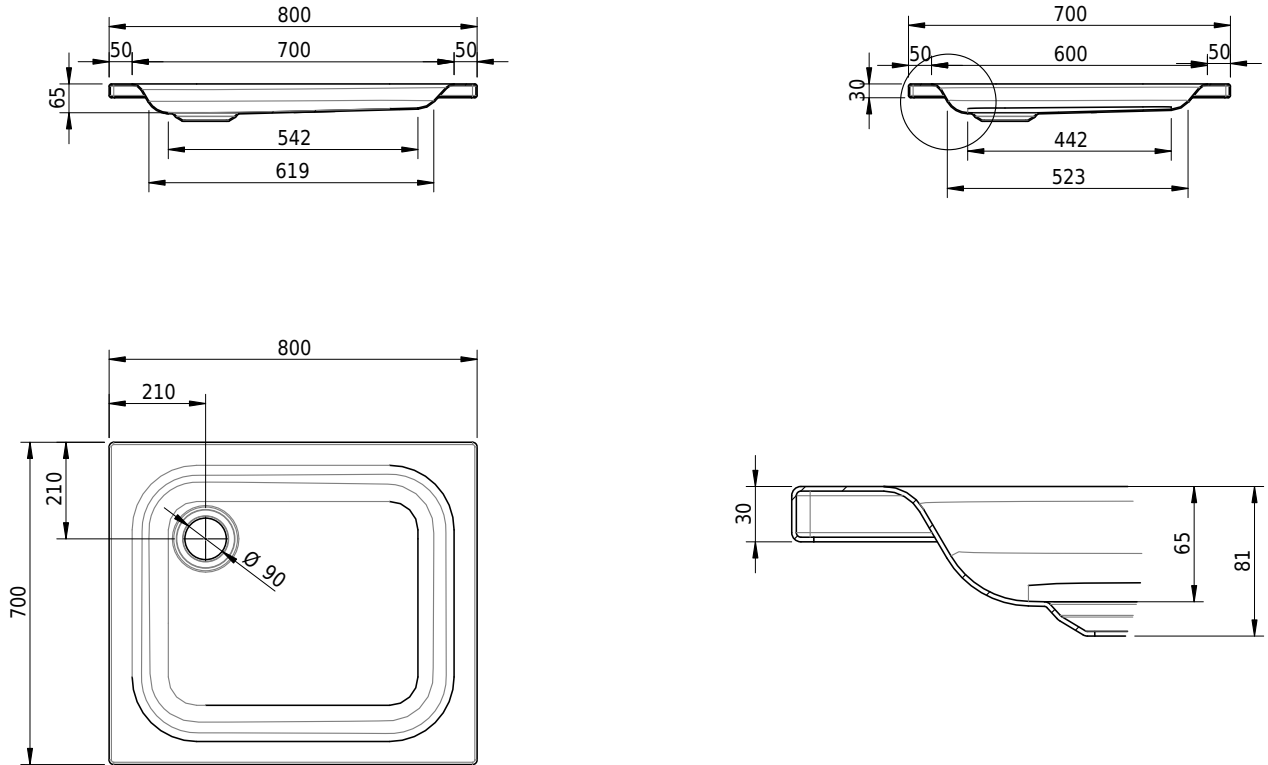

## Massskizze

**Schmidlin Duschwanne flach (6,5 cm)**

80 x 70 x 6.5 cm

Ablaufloch  $\varnothing$  90 mm

Artikel-Nr.: 1642-0001

SGVSB-Nr.: 141105

Gewicht: 15 kg

**Optionen**

- Farbklasse: I,II,III,IV,V [FA0\_ \_ \_]
- Mit Zargen [Z\_ \_ \_ \_]
- ANTIGLISS PRO
- GLASUR PLUS [OV01]
- Speziallänge -2/+5 cm (beidseitig von -1 bis +2,5cm)
- Scharfkantige Ecke (Radius 5 mm) [EA\_ \_ 04]
- Geschnittene Ecke [EA\_ \_ 03]
- Abgerundete Ecke [EA\_ \_ 02]
- Schürze(n) 75 mm
- Schürze(n) 100 mm
- Schürze(n) Spezialhöhe

**Zubehör**

- Duschwannen-Fusset 4/6/8 (SIA 181), mit/ohne Dichtband
- Duschwannen-Montagerahmen BASIC (SIA 181)
- Montagesystem Schmidlin OMNIA (SIA 181)
- Schmidlin Zargen-Montagewinkel (SIA 181), Satz (4 Stück)
- Zargengummiprofil