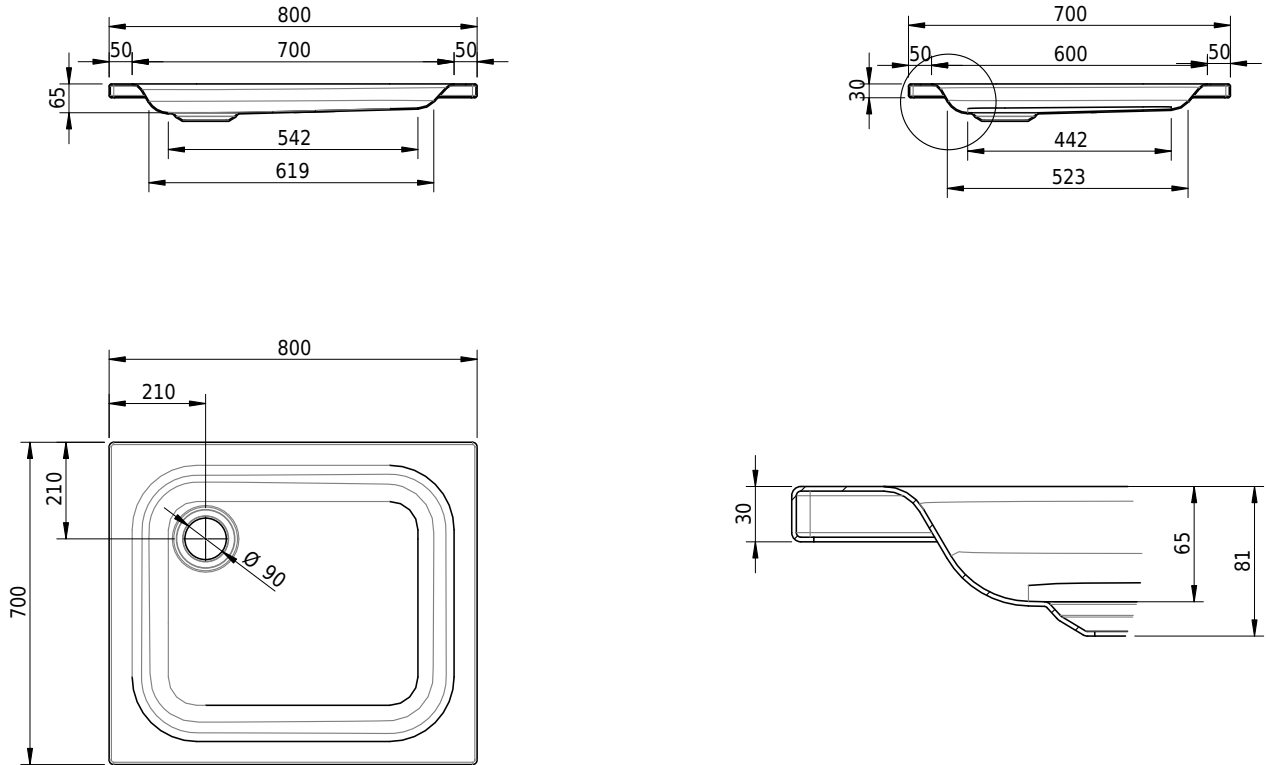

Massskizze

Schmidlin Duschwanne flach (6,5 cm)

80 x 70 x 6.5 cm

Ablaufloch \varnothing 90 mm

Artikel-Nr.: 1642-0001

SGVSB-Nr.: 141105

Gewicht: 15 kg

Optionen

- Farbklasse: I,II,III,IV,V [FA0_ _ _]
- Mit Zargen [Z_ _ _ _]
- ANTIGLISS PRO
- GLASUR PLUS [OV01]
- Speziallänge -2/+5 cm (beidseitig von -1 bis +2,5cm)
- Scharfkantige Ecke (Radius 5 mm) [EA_ _ 04]
- Geschnittene Ecke [EA_ _ 03]
- Abgerundete Ecke [EA_ _ 02]
- Schürze(n) 75 mm
- Schürze(n) 100 mm
- Schürze(n) Spezialhöhe

Zubehör

- Duschwannen-Fusset 4/6/8 (SIA 181), mit/ohne Dichtband
- Duschwannen-Montagerahmen BASIC (SIA 181)
- Montagesystem Schmidlin OMNIA (SIA 181)
- Schmidlin Zargen-Montagewinkel (SIA 181), Satz (4 Stück)
- Zargengummiprofil