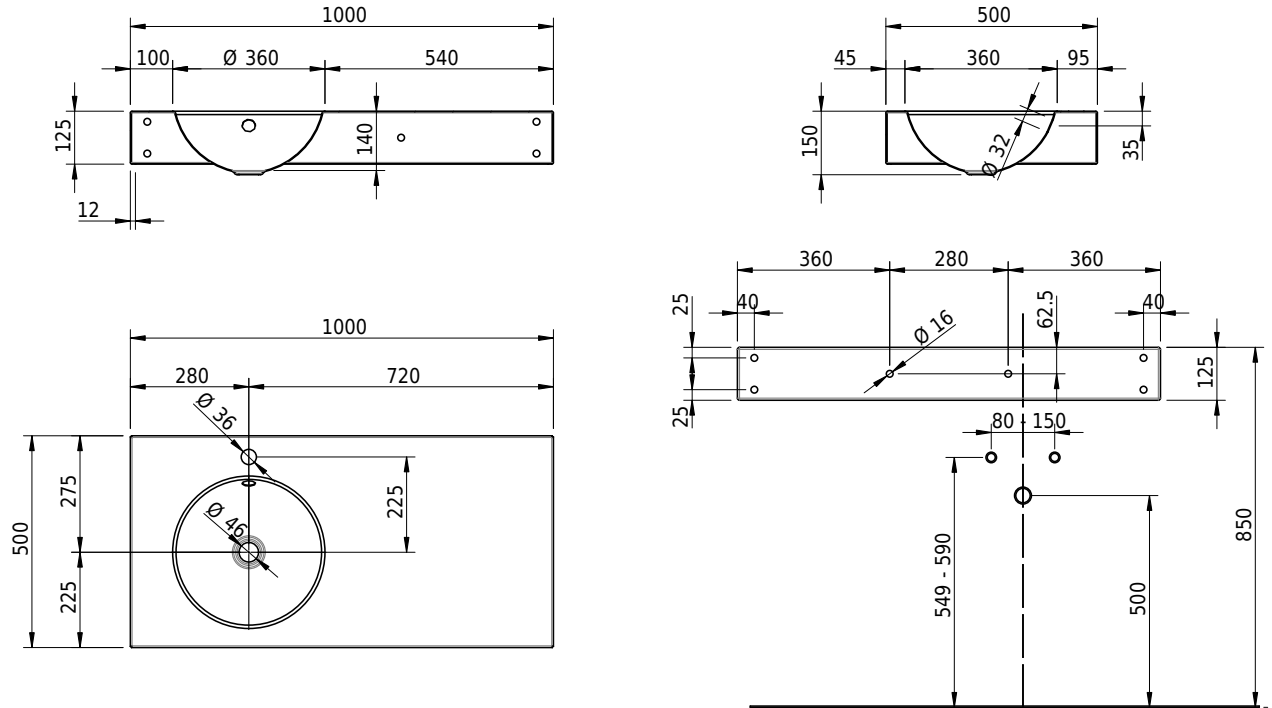

Massskizze

Schmidlin ORBIS Wandbecken

100 x 50 x 12.5 cm

mit Überlauf, inkl. Befestigungzubehör, inkl. Überlaufgarnitur verchromt

Artikel-Nr.: 1636-0002

SGVSB-Nr.: 217343.100.241

Gewicht: 14 kg

Optionen

- Farbklasse: I,II,III,IV,V [FA0_ _]
- Ohne Überlaufloch [UL0]
- GLASUR PLUS [OV01]
- Armaturenloch hinten rechts
- Löcher für 3-Loch Armatur [WT_ALS01]
- Lochbohrung für Schmidlin Seifenspender [SSP02]
- Runde Lochbohrung nach Mass [WT_ALS02]
- Schmidlin Kosmetiktuchspender [KTS_ _]
- Spezialanfertigung
- Lochbohrung für Steckdose [STP_ _]