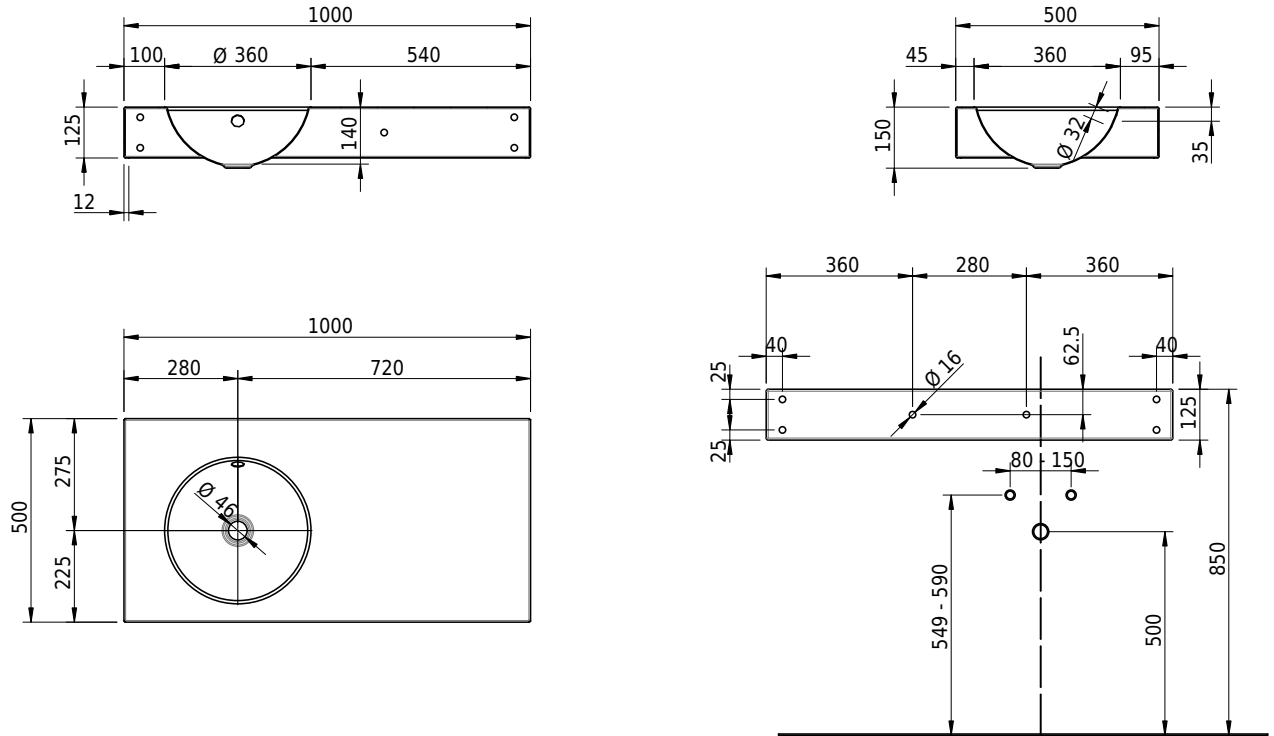

# Schmidlin ORBIS Wandbecken

100 x 50 x 12.5 cm

mit Überlauf, inkl. Befestigungzubehör, inkl. Überlaufgarnitur verchromt

Artikel-Nr.: 1636-0001

SGVSB-Nr.: 217343.242

Gewicht: 14 kg