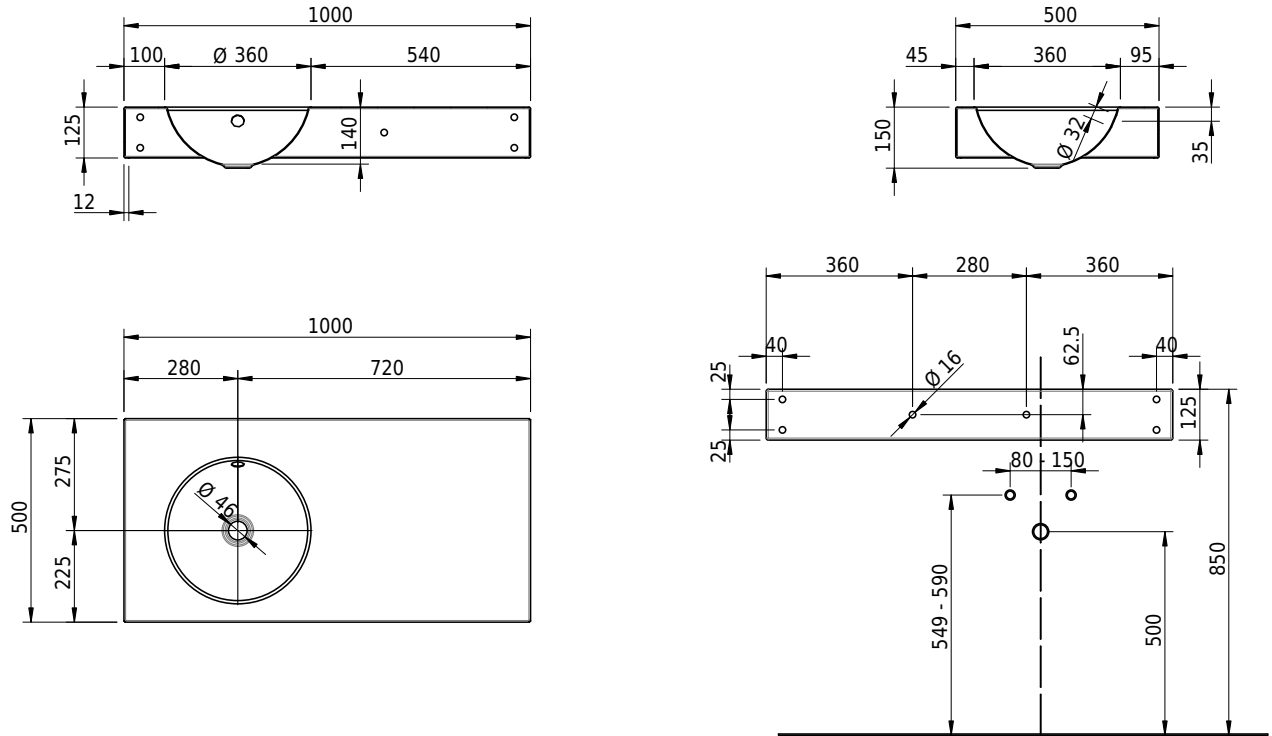

# Schmidlin ORBIS Wandbecken

100 x 50 x 12.5 cm

mit Überlauf, inkl. Befestigungzubehör, inkl. Überlaufgarnitur verchromt

Artikel-Nr.: 1636-0001

SGVSB-Nr.: 217343.242

Gewicht: 14 kg