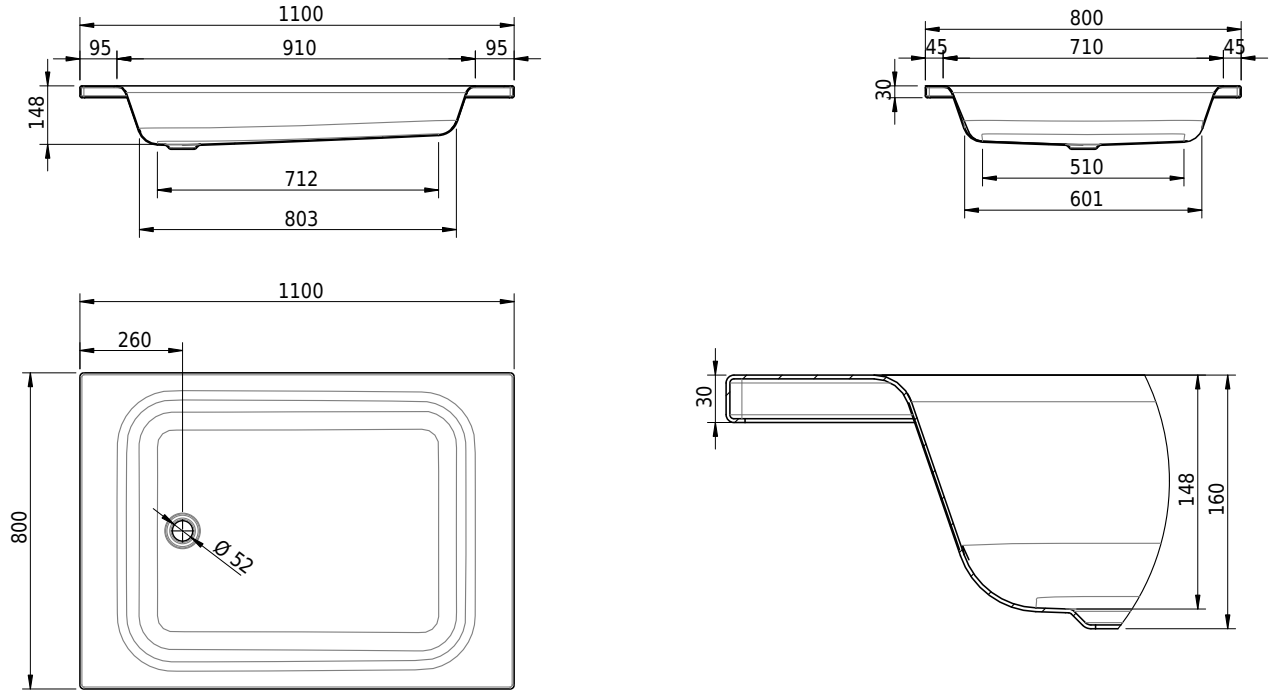

# Schmidlin Duschwanne tief (15 cm)

110 x 80 x 15 cm

Ablaufloch ø 52 mm

Artikel-Nr.: 1634-0001    SGVSB-Nr.: 141010    ST-Nr.: 1311266.100    Gewicht: 26 kg

## Optionen

- Farbklasse: I,II,III,IV,V [FA0\_ \_ \_]
- Mit Zargen [Z\_ \_ \_ \_]
- ANTIGLISS PRO
- GLASUR PLUS [OV01]
- Speziallänge -2/+5 cm (beidseitig von -1 bis +2,5cm)
- Scharfkantige Ecke (Radius 5 mm) [EA\_ \_ 04]
- Geschnittene Ecke [EA\_ \_ 03]
- Abgerundete Ecke [EA\_ \_ 02]
- Schürze(n) 200 mm
- Schürze(n) Spezialhöhe
- Ablaufloch 90 mm [AG90]
- Spezialanfertigung