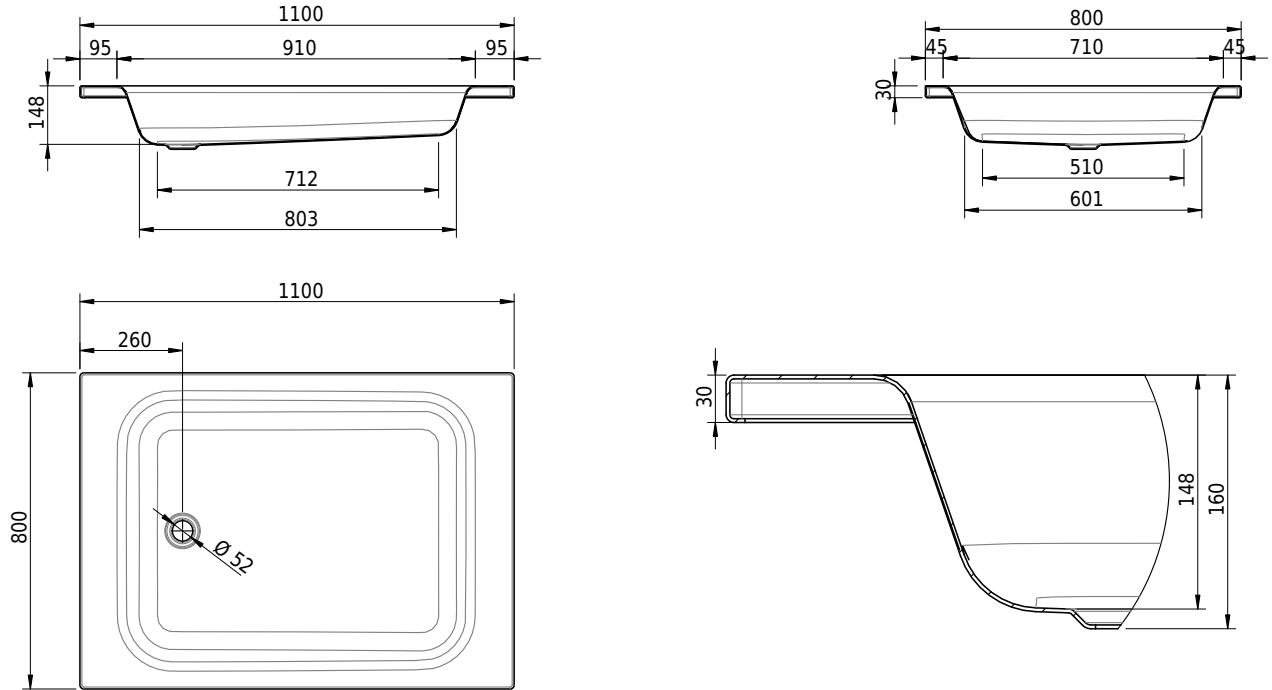

Massskizze

Schmidlin Duschwanne tief (15 cm)

110 x 80 x 15 cm

Ablaufloch \varnothing 52 mm

Artikel-Nr.: 1634-0001 SGVSB-Nr.: 141010 ST-Nr.: 1311266.100 Gewicht: 26 kg

Optionen

- Farbklasse: I,II,III,IV,V [FA0_ _ _]
- Mit Zargen [Z_ _ _ _]
- ANTIGLISS PRO
- GLASUR PLUS [OV01]
- Speziallänge -2/+5 cm (beidseitig von -1 bis +2,5cm)
- Scharfkantige Ecke (Radius 5 mm) [EA_ _ 04]
- Geschnittene Ecke [EA_ _ 03]
- Abgerundete Ecke [EA_ _ 02]
- Schürze(n) 200 mm
- Schürze(n) Spezialhöhe
- Ablaufloch 90 mm [AG90]
- Spezialanfertigung

Zubehör

- Duschwannen-Fusset 4/6/8 (SIA 181), mit/ohne Dichtband
- Duschwannen-Montagerahmen BASIC (SIA 181)
- Schmidlin Zargen-Montagewinkel (SIA 181), Satz (4 Stück)
- Zargengummiprofil

Ab- und Überlaufgarnituren