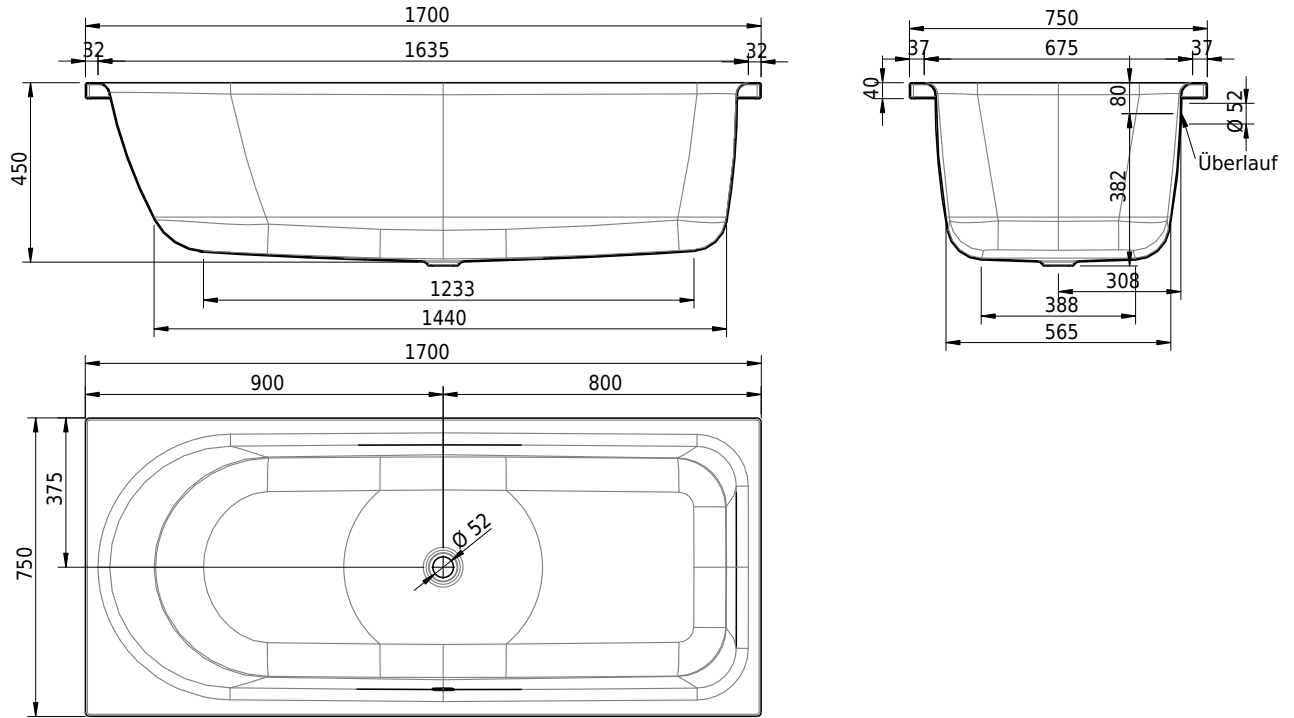

Massskizze

Schmidlin OCEAN

170 x 75 x 45 cm

Randhöhe 40 mm (mit Zargen 30 mm)

Artikel-Nr.: 1633-0001 SGVSB-Nr.: 111213 ST-Nr.: 1111577.100 Gewicht: 56 kg Nutzinhalt*: 220 l

Optionen

- Farbklasse: I,II,III,IV [FA0_ _ _]
- Mit Zargen [Z_ _ _ _]
- ANTIGLISS PRO
- GLASUR PLUS [OV01]
- Speziallänge -2/+5 cm (beidseitig von -1 bis +2,5cm)
- Griff SAFE (1 Stück) [GFT_02]
- Lochbohrung für Schmidlin TOUCH CONTROL [AT0001]
- Scharfkantige Ecke (Radius 5 mm) [EA_ _ 04]
- Geschnittene Ecke [EA_ _ 03]
- Abgerundete Ecke [EA_ _ 02]
- Einlaufgarnitur Schmidlin SPLASH [SP_ _ _]
- Schmidlin SOUNDBOX
- Spezialanfertigung

* Nutzinhalt: Wasserinhalt abzüglich 70 Liter Verdrängung

- Zargengummiprofil