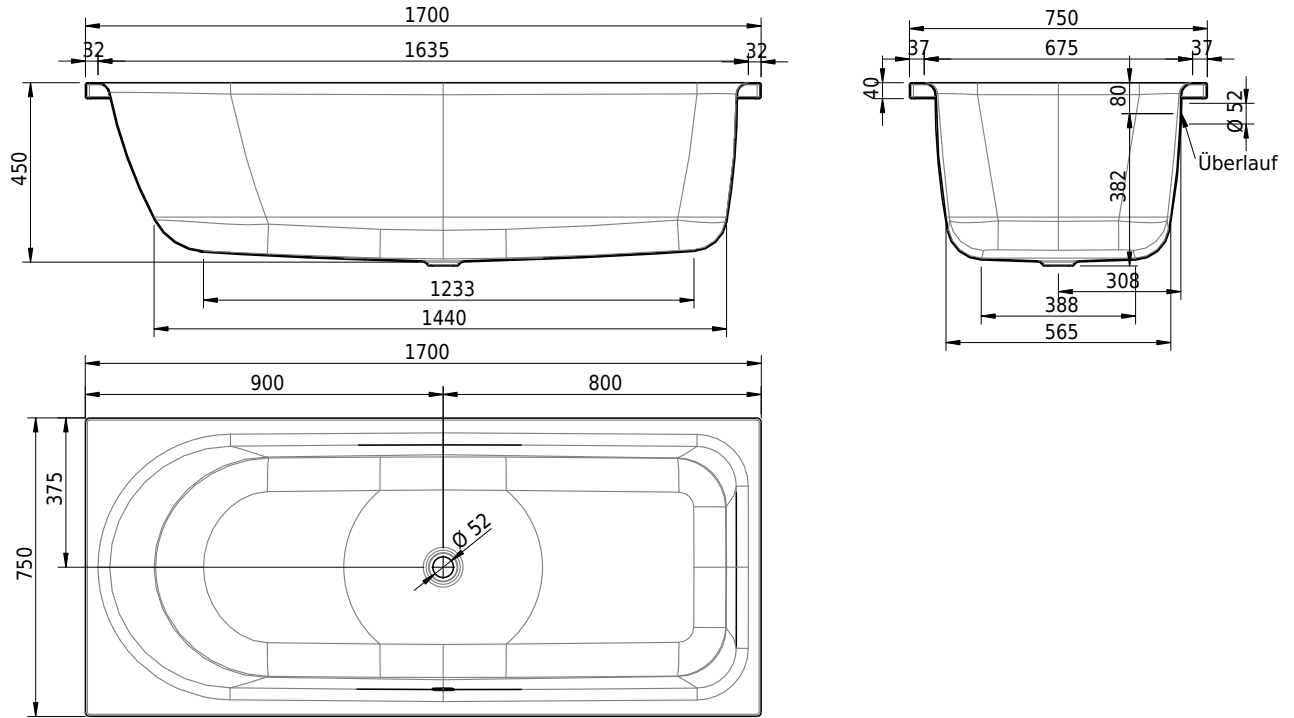

Massskizze

Schmidlin OCEAN

170 x 75 x 45 cm

Randhöhe 40 mm (mit Zargen 30 mm)

Artikel-Nr.: 1633-0001 SGVSB-Nr.: 111213 ST-Nr.: 1111577.100 Gewicht: 56 kg Nutzinhalt*: 220 l

Optionen

- Farbklasse: I,II,III,IV [FA0_ _ _]
- Mit Zargen [Z_ _ _ _]
- ANTIGLISS PRO
- GLASUR PLUS [OV01]
- Speziallänge -2/+5 cm (beidseitig von -1 bis +2,5cm)
- Griff SAFE (1 Stück) [GFT_02]
- Lochbohrung für Schmidlin TOUCH CONTROL [AT0001]
- Scharfkantige Ecke (Radius 5 mm) [EA_ _ 04]
- Geschnittene Ecke [EA_ _ 03]
- Abgerundete Ecke [EA_ _ 02]
- Einlaufgarnitur Schmidlin SPLASH [SP_ _]
- Schmidlin SOUNDBOX
- Spezialanfertigung

* Nutzinhalt: Wasserinhalt abzüglich 70 Liter Verdrängung

- Zargengummiprofil