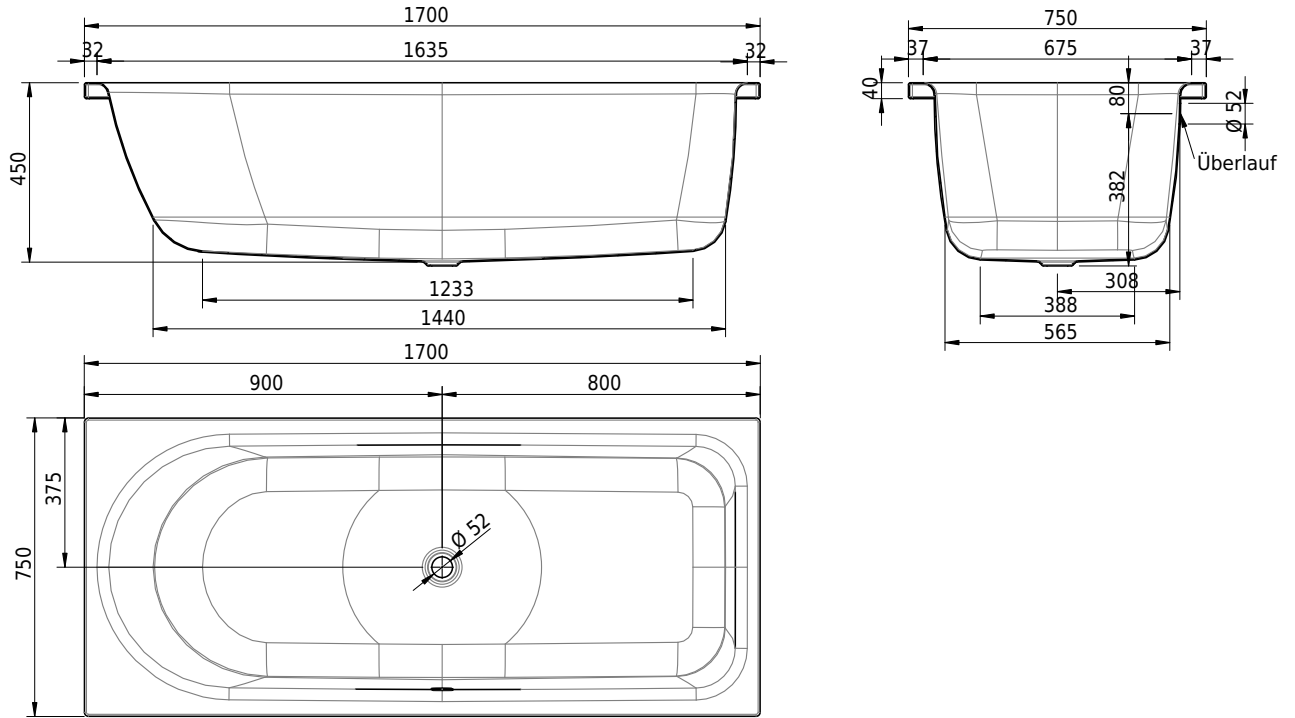

Massskizze

Schmidlin OCEAN

170 x 75 x 45 cm

Randhöhe 40 mm (mit Zargen 30 mm)

Artikel-Nr.: 1633-0001 SGVSB-Nr.: 111213 ST-Nr.: 1111577.100 Gewicht: 56 kg Nutzinhalt*: 220 l

Optionen

- Farbklasse: I,II,III,IV [FA0_ _ _]
- Mit Zargen [Z_ _ _ _]
- ANTIGLISS PRO
- GLASUR PLUS [OV01]
- Speziallänge -2/+5 cm (beidseitig von -1 bis +2,5cm)
- Griff SAFE (1 Stück) [GFT_02]
- Lochbohrung für Schmidlin TOUCH CONTROL [AT0001]
- Scharfkantige Ecke (Radius 5 mm) [EA_ _ 04]
- Geschnittene Ecke [EA_ _ 03]
- Abgerundete Ecke [EA_ _ 02]
- Einlaufgarnitur Schmidlin SPLASH [SP_ _]
- Schmidlin SOUNDBOX
- Spezialanfertigung

* Nutzinhalt: Wasserinhalt abzüglich 70 Liter Verdrängung

- Zargengummiprofil