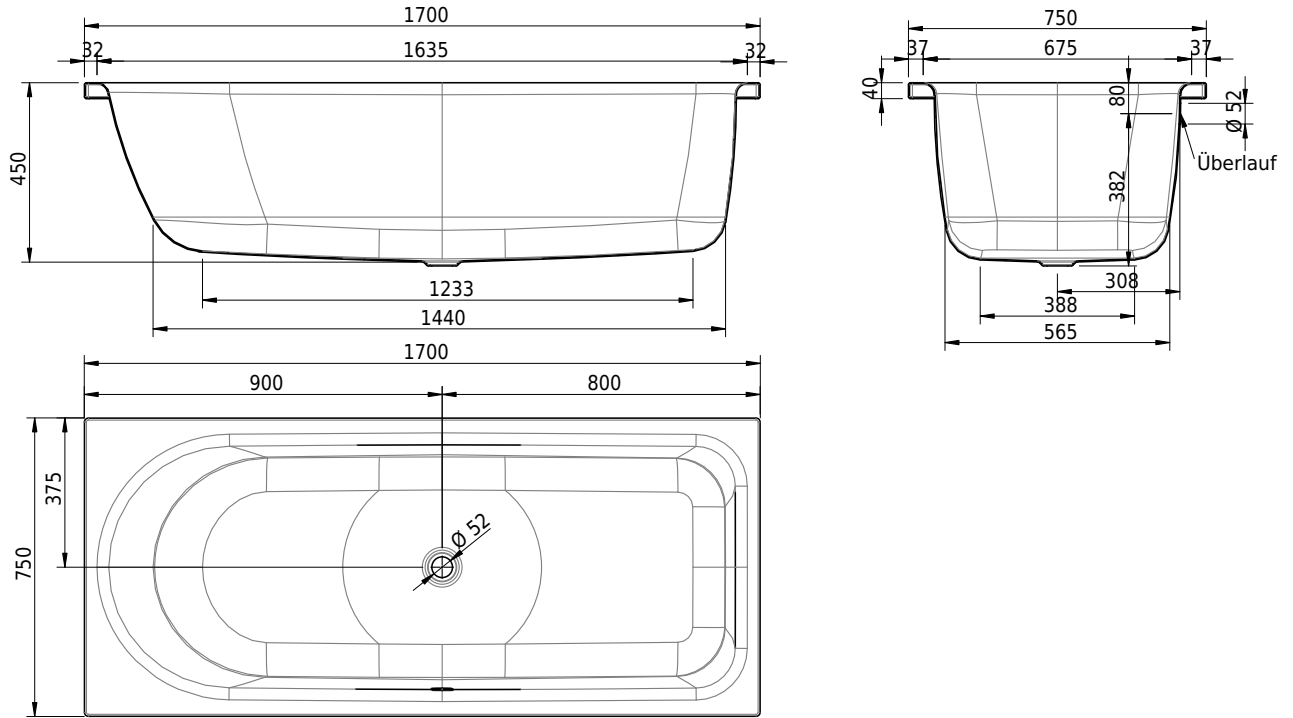

Massskizze

Schmidlin OCEAN

170 x 75 x 45 cm

Randhöhe 40 mm (mit Zargen 30 mm)

Artikel-Nr.: 1633-0001 SGVSB-Nr.: 111213 ST-Nr.: 1111577.100 Gewicht: 56 kg Nutzinhalt*: 220 l

Optionen

- Farbklasse: I,II,III,IV [FA0_ _ _]
- Mit Zargen [Z_ _ _]
- ANTIGLISS PRO
- GLASUR PLUS [OV01]
- Speziallänge -2/+5 cm (beidseitig von -1 bis +2,5cm)
- Griff SAFE (1 Stück) [GFT_02]
- Lochbohrung für Schmidlin TOUCH CONTROL [AT0001]
- Scharfkantige Ecke (Radius 5 mm) [EA_ _ 04]
- Geschnittene Ecke [EA_ _ 03]
- Abgerundete Ecke [EA_ _ 02]
- Einlaufgarnitur Schmidlin SPLASH [SP_ _]
- Schmidlin SOUNDBOX
- Spezialanfertigung

* Nutzinhalt: Wasserinhalt abzüglich 70 Liter Verdrängung

- Zargengummiprofil